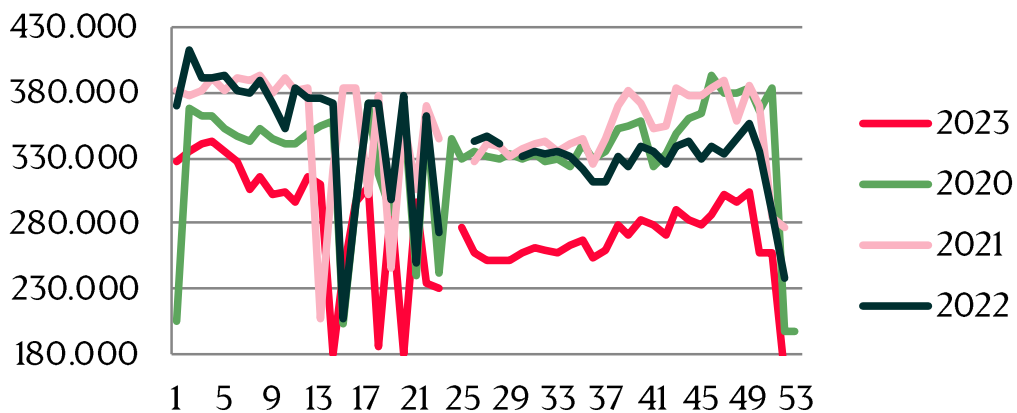

Week		
		13,8
28	11,8	13,8
29	11,8	13,8
30	11,4	13,8
31	11,4	13,5
32	11,4	
33	11	13,3
34	11	13,3
35	10,6	12,9
36	10,6	12,7
37	10,6	12,7
38	10,6	12,5
39	10,6	12,5
40	11	12,5
41	11	13
42	11	12,7
43	11	12,7
44	11	12,7
45	11	12,7
46	10,8	
47	10,8	12,9
48	10,8	12,9
49	10,8	12,9
50	10,8	12,9
51		12,9
52		12,7
Average (week)		

Best regards,
Danish Crown

Average weight, Danish Crown (dressed) kg

Week	2024	2023	Week	2023	2023
1	93,7	88,4	27	89,1	88,1
2	94,6	88,5	28	88,5	88,3
3	94,6	87,9	29	88,1	88,4
4	94,2	87,5	30	87,9	88,8
5	93,8	87,3	31	87,7	88,8
6	93,4	86,8	32	87,3	89
7	93,3	86,6	33	87,4	
8	93,1	86,6	34	88	88,8
9	92,6	86,2	35	88,5	88,9
10	93,79	86,2	36	88,8	88,8
11	93,63	85,7	37	89,2	88,9
12	93,08	85,4	38	89,5	88,6
13	93,84	85	39		88,2
14	94,44	85,2	40	89,7	88,5
15	93,95	88,4	41	89,3	88,5
16	93,42	88,5	42	90,1	88,8
17	93,98	87,4	43	90,1	89,2
18	94,48	87,6	44	90,3	89,5
19	90,4	87,5	45	90,3	90
20	91,3	87	46	90,3	90,6
21	91,5	88	47	89,8	90,3
22	90,9	88,1	48	89,3	90,1
23	90,5	88,3	49		89,9
24	90,6	88	50		89,6
25	90	87,7	51		89,2
26	89,8	87,5	52		91
			53		
			Average (week)		

Best regards,
Danish Crown

Total killings Denmark (98 % of all slaughtering)

Week	2024	2023	Week	2023
1	190.726	327.208	27	265.199
2	288.225	334.785	28	259.342
3	282.375	339.861	29	246.278
4	294.376	342.823	30	249.712
5	283.701	335.876	31	261.291
6	292.423	326.686	32	262.088
7		306.676	33	247.247
8	299.543	315.066	34	243.378
9	306.040	301192	35	242.793
10	302.617	304.322	36	224.204
11	299.458	295.416	37	248.753
12	307.993	315.105	38	
13	308.313	309.608	39	264.046
14	254.331	178.632	40	
15	305.662	242.033	41	258.946
16	304.627	296.528	42	291.284
17	304.357	307.310	43	290.073
18	242539	185.636	44	270.566
19	194.060	291.673	45	302.726
20	305.985	179.053	46	296.872
21	244.605	295.803	47	314.230
22	288.373	233.718	48	
23	227.691	229.817	49	
24			50	
25		276.329	51	
26	259.800	256.539	52	
			53	
			Average (week)	
			Total (year)	