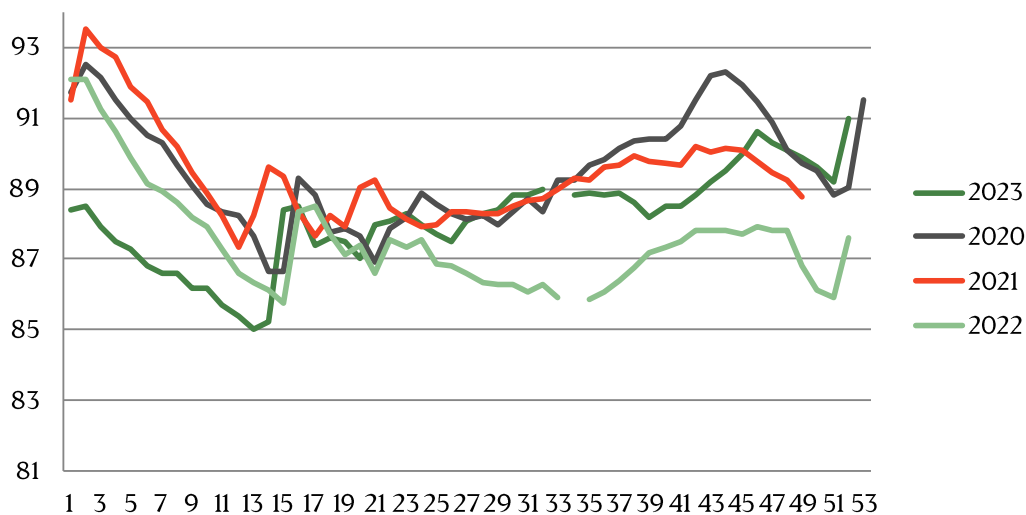

Average weight, Danish Crown (dressed) kg

Week	2024	2023	Week	2023	2023
1	93,7	88,4	27	89,1	88,1
2	94,6	88,5	28	88,5	88,3
3	94,6	87,9	29	88,1	88,4
4	94,2	87,5	30	87,9	88,8
5	93,8	87,3	31	87,7	88,8
6	93,4	86,8	32	87,3	89
7	93,3	86,6	33	87,4	
8	93,1	86,6	34	88	88,8
9	92,6	86,2	35	88,5	88,9
10	93,79	86,2	36	88,8	88,8
11	93,63	85,7	37	89,2	88,9
12	93,08	85,4	38	89,5	88,6
13	93,84	85	39		88,2
14	94,44	85,2	40	89,7	88,5
15	93,95	88,4	41	89,3	88,5
16	93,42	88,5	42	90,1	88,8
17	93,98	87,4	43	90,1	89,2
18	94,48	87,6	44	90,3	89,5
19	90,4	87,5	45	90,3	90
20	91,3	87	46	90,3	90,6
21	91,5	88	47	89,8	90,3
22	90,9	88,1	48	89,3	90,1
23	90,5	88,3	49		89,9
24	90,6	88	50		89,6
25	90	87,7	51		89,2
26	89,8	87,5	52		91
			53		
			Average (week)		

Best regards,
Danish Crown