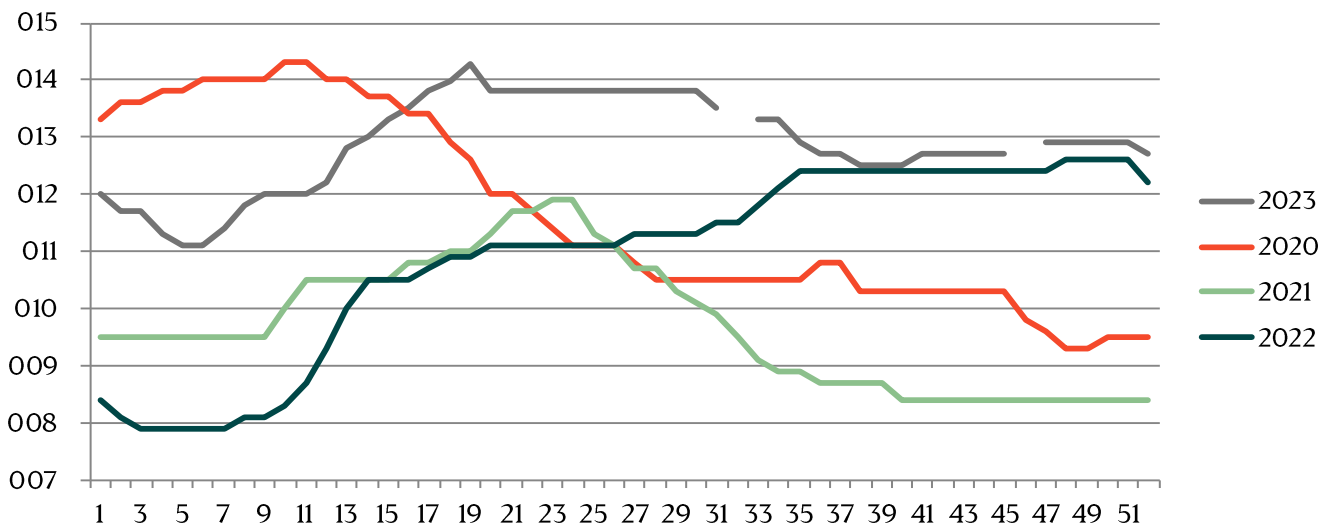

Live hog prices dressed weight

Weight interval	DKK / Kg	
	09.12.2024 -15.12.2024 (Week 50)	02.12.2024 -08.12.2024 (Week 49)
50,0-59,9	5,80-8,55	5,80-8,55
60,0-62,9	8,80-9,20	8,80-9,20
63,0-65,9	9,35-9,65	9,35-9,65
66,0-68,9	10,30	10,30
69,0-95,9	10,80	10,80
96,0-96,9	10,55	10,55
97,0-97,9	10,10	10,10
98,0-98,9	9,65	9,65
99,0-99,9	9,00	9,00
100,0-100,9	9,00	9,00
101,0-106,9	8,80	8,80
107,0-109,9	8,30	8,30
110-	7,10	7,10
Statistics	Week 48, 2024	Week 48, 2023
Killings - Danish Crown	201.458	215.238
Hereof sows	4.526	4.431
Average weight (dressed) kg.	89,30	90,10
Weight interval 50,0 - 69,9 Kg	1,30%	1,94%
Weight interval 70,0 - 94,9 Kg	92,93%	93,35%
Weight interval 95,0 - 109,9 Kg	5,77%	4,71%
Average meat contents	59,35	59,39

Best regards,

Danish Crown

Weekly pig price – Danish Crown

Week	2024	2023
1	12,7	12
2	12,05	11,7
3	12,2	11,7
4	11,8	11,3
5	11,8	11,1
6	11,8	11,1
7	11,8	11,4
8	12,1	11,8
9	12,1	12
10	12,3	12
11	12,3	12
12	12,3	12,2
13	12,3	12,8
14	12,3	13
15	12,3	13,3
16	12,3	13,5
17	12,3	13,8
18	12	13,97
19	12	14,29
20	12	13,8
21	12	13,8
22	12	13,8
23	12	13,8
24	11,8	13,8
25	11,8	13,8
26	11,8	13,8

Week		
		13,8
28	11,8	13,8
29	11,8	13,8
30	11,4	13,8
31	11,4	13,5
32	11,4	
33	11	13,3
34	11	13,3
35	10,6	12,9
36	10,6	12,7
37	10,6	12,7
38	10,6	12,5
39	10,6	12,5
40	11	12,5
41	11	13
42	11	12,7
43	11	12,7
44	11	12,7
45	11	12,7
46	10,8	
47	10,8	12,9
48	10,8	12,9
49	10,8	12,9
50	10,8	12,9
51		12,9
52		12,7
Average (week)		