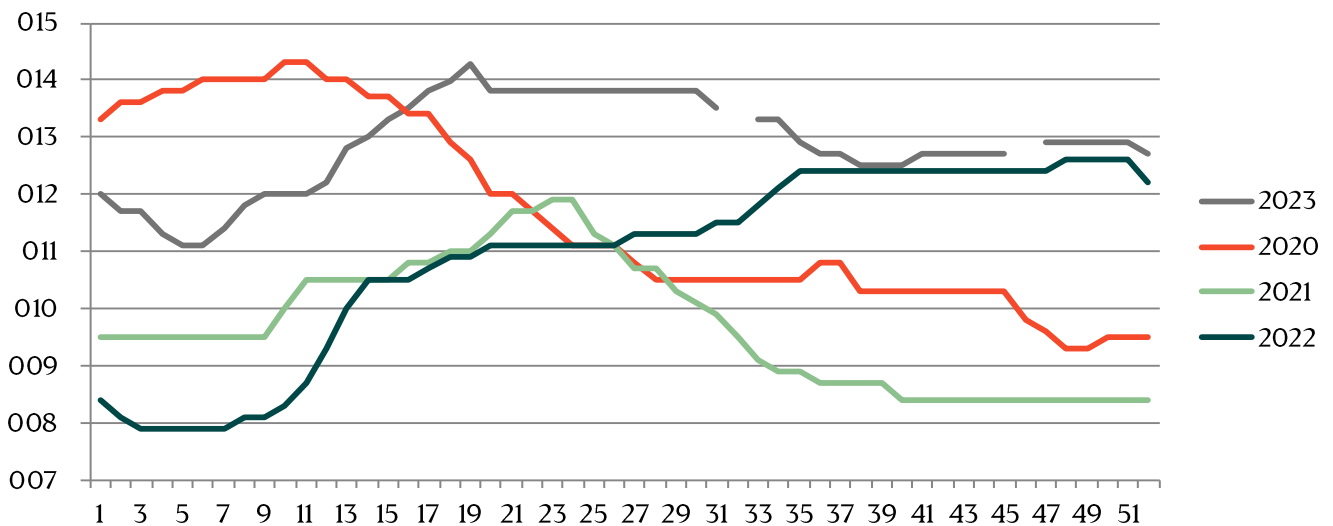

Live hog prices dressed weight

Weight interval	DKK / Kg	
	17.06.2024 -23.06.2024 (Week 25)	10.06.2024 -16.06.2024 (Week 24)
50,0-59,9	6,80-7,80	7,00-8,00
60,0-62,9	8,80-9,30	9,00-9,50
63,0-65,9	9,55-10,05	9,75-10,25
66,0-68,9	10,20-10,50	10,40-10,70
69,0-72,9	10,65-11,30	10,85-11,50
73,0-99,9	11,80	12,00
100,0-100,9	11,55	11,75
101,0-101,9	11,10	11,30
102,0-102,9	10,65	10,85
103,0-103,9	10,00	10,20
104,0-104,9	9,90	10,10
105,0-106,9	9,80	10,00
107,0-109,9	9,30	9,50
110,0-	8,60	8,80
Statistics	Week 23, 2024	Week 23, 2023
Killings - Danish Crown	163.836	175.294
Hereof sows	3.419	4.030
Average weight (dressed) kg.	90,50	88,30
Weight interval 50,0 - 69,9 Kg	1,81%	1,69%
Weight interval 70,0 - 94,9 Kg	94,44%	92,75%
Weight interval 95,0 - 109,9 Kg	3,75%	5,56%
Average meat contents	59,47	59,56
Per kg / dressed (DKK)	12,35	14,28
Per hog / dressed (DKK)	1.118	1.261

Best regards,

Danish Crown

Weekly pig price – Danish Crown

Week	2024	2023
1	12,7	12
2	12,05	11,7
3	12,2	11,7
4	11,8	11,3
5	11,8	11,1
6	11,8	11,1
7	11,8	11,4
8	12,1	11,8
9	12,1	12
10	12,3	12
11	12,3	12
12	12,3	12,2
13	12,3	12,8
14	12,3	13
15	12,3	13,3
16	12,3	13,5
17	12,3	13,8
18	12	13,97
19	12	14,29
20	12	13,8
21	12	13,8
22	12	13,8
23	12	13,8
24	11,8	13,8
25		13,8
26		13,8

Week		
27		13,8
28		13,8
29		13,8
30		13,8
31		13,5
32		
33		13,3
34		13,3
35		12,9
36		12,7
37		12,7
38		12,5
39		12,5
40		12,5
41		13
42		12,7
43		12,7
44		12,7
45		12,7
46		
47		12,9
48		12,9
49		12,9
50		12,9
51		12,9
52		12,7
Average (week)		