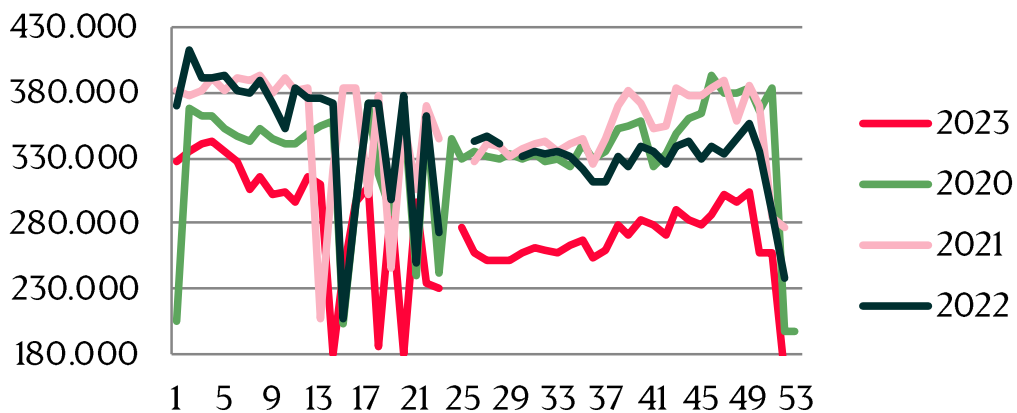

Week		
27		13,8
28		13,8
29		13,8
30		13,8
31		13,5
32		
33		13,3
34		13,3
35		12,9
36		12,7
37		12,7
38		12,5
39		12,5
40		12,5
41		13
42		12,7
43		12,7
44		12,7
45		12,7
46		
47		12,9
48		12,9
49		12,9
50		12,9
51		12,9
52		12,7
Average (week)		

Best regards,
Danish Crown

Average weight, Danish Crown (dressed) kg

Week	2024	2023	Week	2023
1	93,7	88,4	27	88,1
2	94,6	88,5	28	88,3
3	94,6	87,9	29	88,4
4	94,2	87,5	30	88,8
5	93,8	87,3	31	88,8
6	93,4	86,8	32	89
7	93,3	86,6	33	
8	93,1	86,6	34	88,8
9	92,6	86,2	35	88,9
10	93,79	86,2	36	88,8
11	93,63	85,7	37	88,9
12	93,08	85,4	38	88,6
13	93,84	85	39	88,2
14	94,44	85,2	40	88,5
15	93,95	88,4	41	88,5
16	93,42	88,5	42	88,8
17	93,98	87,4	43	89,2
18	94,48	87,6	44	89,5
19	90,4	87,5	45	90
20	91,3	87	46	90,6
21	91,5	88	47	90,3
22	90,9	88,1	48	90,1
23	90,5	88,3	49	89,9
24		88	50	89,6
25		87,7	51	89,2
26		87,5	52	91
			53	
			Average (week)	

Best regards,
Danish Crown

Total killings Denmark (98 % of all slaughtering)

Week	2024	2023	Week	2023
1	190.726	327.208	27	251353
2	288.225	334.785	28	251.801
3	282.375	339.861	29	250.353
4	294.376	342.823	30	256.281
5	283.701	335.876	31	261.268
6	292.423	326.686	32	259.387
7		306.676	33	256.385
8	299.543	315.066	34	262.859
9	306.040	301192	35	267.714
10	302.617	304.322	36	254.002
11	299.458	295.416	37	259.382
12	307.993	315.105	38	278.798
13	308.313	309.608	39	270.901
14	254.331	178.632	40	281.681
15	305.662	242.033	41	279026
16	304.627	296.528	42	269.820
17	304.357	307.310	43	290.769
18	242539	185.636	44	282407
19	194.060	291.673	45	278.410
20	305.985	179.053	46	287.258
21	244.605	295.803	47	302.123
22	288.373	233.718	48	296.753
23		229.817	49	303.152
24			50	257.178
25		276.329	51	257.178
26		256.539	52	163.702
			53	
			Average (week)	
			Total (year)	