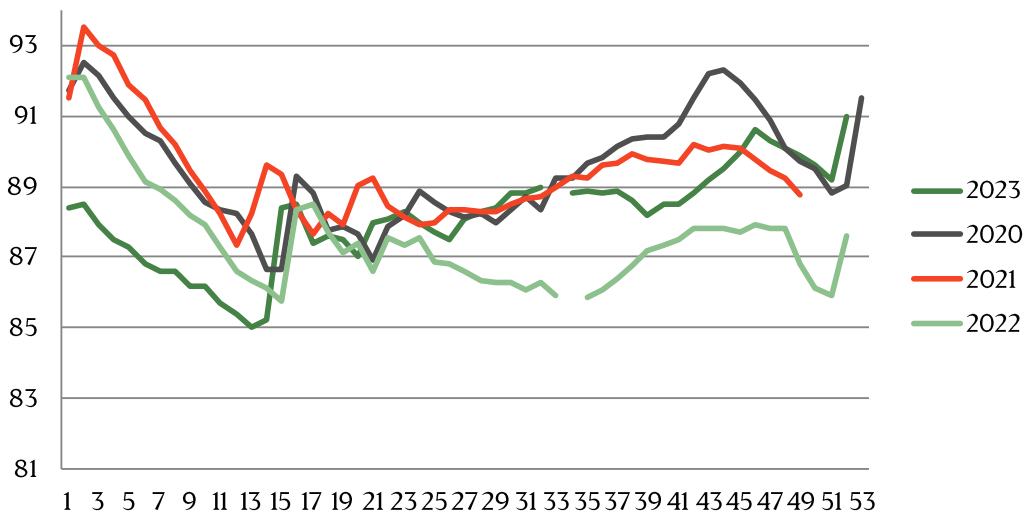

Average weight, Danish Crown (dressed) kg

Week	2024	2023	Week	2023
1	93,7	88,4	27	88,1
2	94,6	88,5	28	88,3
3	94,6	87,9	29	88,4
4	94,2	87,5	30	88,8
5	93,8	87,3	31	88,8
6	93,4	86,8	32	89
7	93,3	86,6	33	
8	93,1	86,6	34	88,8
9	92,6	86,2	35	88,9
10	93,79	86,2	36	88,8
11	93,63	85,7	37	88,9
12	93,08	85,4	38	88,6
13	93,84	85	39	88,2
14	94,44	85,2	40	88,5
15	93,95	88,4	41	88,5
16	93,42	88,5	42	88,8
17	93,98	87,4	43	89,2
18	94,48	87,6	44	89,5
19	90,4	87,5	45	90
20	91,3	87	46	90,6
21	91,5	88	47	90,3
22	90,9	88,1	48	90,1
23	90,5	88,3	49	89,9
24		88	50	89,6
25		87,7	51	89,2
26		87,5	52	91
			53	
			Average (week)	

Best regards,
Danish Crown