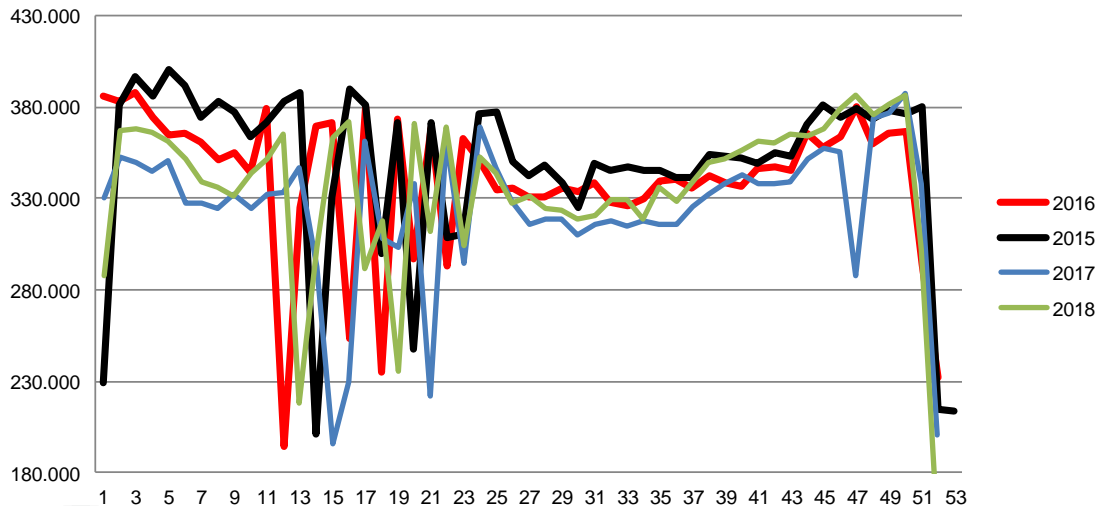

Week	2019	2018	2017
27		86,43	86,58
28		86,02	86,51
29		86,03	86,45
30		85,80	86,29
31		85,54	86,36
32		85,64	85,85
33		85,41	85,94
34		85,56	85,93
35		85,57	85,86
36		85,78	86,11
37		86,06	86,39
38		86,26	86,34
39		86,11	86,26
40		86,12	86,16
41		85,91	86,25
42		85,82	86,37
43		85,62	86,23
44		85,08	86,20
45		84,69	85,67
46		83,94	85,24
47		83,25	85,14
48		82,53	85,54
49		81,95	85,00
50		81,31	84,05
51		80,86	83,66
52		84,41	86,05
53			
Average (week)		86,29	86,63

Best regards
Danish Crown

Total killings Denmark (98 % of all slaughtering's)

Week	2018	2017	2016
1	287.789	330.200	385.797
2	367.703	352.640	383.047
3	368.047	349.843	388.343
4	366.312	344.588	374.324
5	361.495	350.838	364.970
6	352.145	327.579	365.467
7	339.607	327.514	361.117
8	336.613	324.574	351.555
9	331.154	332.704	354.974
10	343.691	324.896	344.868
11	351.578	332.400	379.319
12	365.200	333.042	194.070
13	218.444	347.167	325.218
14	303.033	293.121	369.446
15	363.829	196.363	372.017
16	371.945	229.863	253.752
17	291.607	361.591	380.456
18	317.876	307.888	235.445
19	235.481	303.795	373.955
20	371.516	338.348	296.852
21	311.691	222.096	368.802
22	369.643	362.354	293.366
23	304.448	295.150	363.254
24	352.632	369.464	351.266
25	343.770	346.543	334.945
26	327.658	328.572	335.984

Best regards
Danish Crown

Weekly slaughtering's Danish Crown Essen

Week	2019	2018	2017
1	40.367	56.737	55.941
2		62.716	51.750
3		63.596	63.697
4		62.579	60.900
5		60.584	60.849
6		59.507	60.034
7		62.597	62.439
8		63.178	62.356
9		62.731	60.854
10		62.555	61.852
11		63.673	62.925
12		63.832	60.855
13		57.666	60.885
14		56.402	63.124
15		60.480	55.147
16		63.566	53.305
17		63.393	63.211
18		57.370	54.697
19		57.111	63.208
20		63.484	61.278
21		57.400	53.958
22		63.529	57.051
23		61.383	51.432
24		59.021	56.730
25		60.077	57.586
26		58.620	61.698