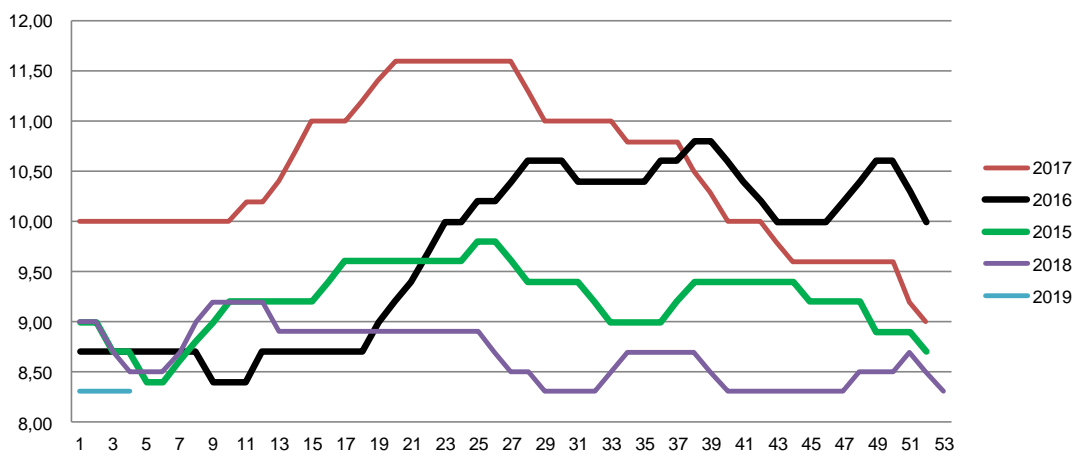

Live hog prices dressed weight

Weight interval	DKK / Kg	
	14.01.2019 – 20.01.2019	07.01.2019 – 13.01.2019
	(Week 3)	(Week 2)
50,0 - 56,9 Kg	5,30-6,80	5,30-6,80
57,0 - 63,9 Kg	7,05-8,15	7,05-8,15
64,0-89,9 - 95,9 Kg	8,30	8,30
90,0 - 90,9 Kg	8,10	8,10
91,0 - 91,9 Kg	7,70	7,70
92,0 - 92,9 Kg	7,40	7,40
93,0 - 99,9 Kg	7,10	7,10
100,0 - 109,9 Kg	5,80	5,80

Statistics	DKK / Kg	
	Week 1, 2018	Week 1, 2017
Killings - Danish Crown	159.064	214.132
Hereof sows	3.475	4.322
Average weight (dressed) kg.	86,31	87,18
Weight interval 50,0 - 73,9 Kg	2,32%	10,33%
Weight interval 74,0 - 95,9 Kg	89,53%	86,78%
Weight interval 96,0 - 109,9 Kg	8,15%	2,59%
Average meat contents	61,06	60,58
Per kg / dressed (DKK)	8,64	9,19
Per hog / dressed (DKK)	746	801

Best regards
Danish Crown

Weekly pig price – Danish Crown

Week	2019	2018
1	8,30	9,00
2	8,30	9,00
3	8,30	8,70
4		8,50
5		8,50
6		8,50
7		8,70
8		9,00
9		9,20
10		9,20
11		9,20
12		9,20
13		8,90
14		8,90
15		8,90
16		8,90
17		8,90
18		8,90
19		8,90
20		8,90
21		8,90
22		8,90
23		8,90
24		8,90
25		8,90
26		8,70

Best regards
Danish Crown

Average weight, Danish Crown (dressed) kg

Week	2109	2018	2017
1	86,31	87,18	86,39
2		87,67	86,78
3		87,52	86,55
4		87,32	86,44
5		86,95	86,39
6		86,90	86,29
7		86,71	86,36
8		86,81	86,51
9		86,99	86,65
10		86,90	86,39
11		86,82	86,40
12		86,40	86,32
13		86,27	86,26
14		88,80	86,01
15		88,77	86,63
16		88,60	89,07
17		88,16	90,00
18		88,83	89,88
19		88,84	89,80
20		89,77	89,05
21		89,87	88,69
22		88,65	89,55
23		87,66	89,30
24		87,40	86,66
25		87,23	87,23
26		86,49	86,68