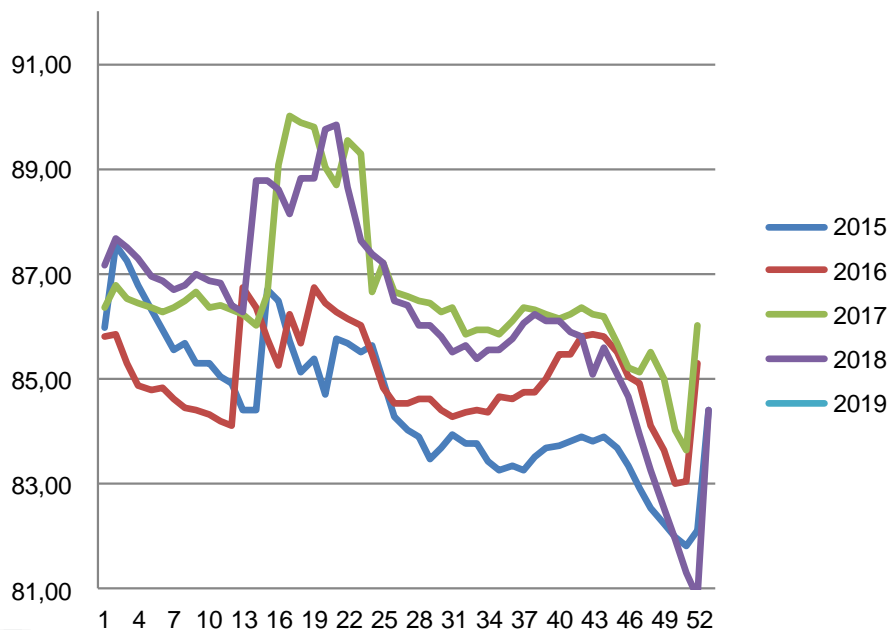

Week	2018
27	8,50
28	8,50
29	8,30
30	8,30
31	8,30
32	8,30
33	8,50
34	8,70
35	8,70
36	8,70
37	8,70
38	8,70
39	8,50
40	8,30
41	8,30
42	8,30
43	8,30
44	8,30
45	8,30
46	8,30
47	8,50
48	8,50
49	8,50
50	8,70
51	8,50
52	8,30
Average (week)	8,67

Best regards
Danish Crown

Average weight, Danish Crown (dressed) kg

Week	2109	2018	2017
1	86,31	87,18	86,39
2		87,67	86,78
3		87,52	86,55
4		87,32	86,44
5		86,95	86,39
6		86,90	86,29
7		86,71	86,36
8		86,81	86,51
9		86,99	86,65
10		86,90	86,39
11		86,82	86,40
12		86,40	86,32
13		86,27	86,26
14		88,80	86,01
15		88,77	86,63
16		88,60	89,07
17		88,16	90,00
18		88,83	89,88
19		88,84	89,80
20		89,77	89,05
21		89,87	88,69
22		88,65	89,55
23		87,66	89,30
24		87,40	86,66
25		87,23	87,23
26		86,49	86,68

Week	2019	2018	2017
27		86,43	86,58
28		86,02	86,51
29		86,03	86,45
30		85,80	86,29
31		85,54	86,36
32		85,64	85,85
33		85,41	85,94
34		85,56	85,93
35		85,57	85,86
36		85,78	86,11
37		86,06	86,39
38		86,26	86,34
39		86,11	86,26
40		86,12	86,16
41		85,91	86,25
42		85,82	86,37
43		85,62	86,23
44		85,08	86,20
45		84,69	85,67
46		83,94	85,24
47		83,25	85,14
48		82,53	85,54
49		81,95	85,00
50		81,31	84,05
51		80,86	83,66
52		84,41	86,05
53			
Average (week)		86,29	86,63

Best regards
Danish Crown

Total killings Denmark (98 % of all slaughtering's)

Week	2018	2017	2016
1	287.789	330.200	385.797
2	367.703	352.640	383.047
3	368.047	349.843	388.343
4	366.312	344.588	374.324
5	361.495	350.838	364.970
6	352.145	327.579	365.467
7	339.607	327.514	361.117
8	336.613	324.574	351.555
9	331.154	332.704	354.974
10	343.691	324.896	344.868
11	351.578	332.400	379.319
12	365.200	333.042	194.070
13	218.444	347.167	325.218
14	303.033	293.121	369.446
15	363.829	196.363	372.017
16	371.945	229.863	253.752
17	291.607	361.591	380.456
18	317.876	307.888	235.445
19	235.481	303.795	373.955
20	371.516	338.348	296.852
21	311.691	222.096	368.802
22	369.643	362.354	293.366
23	304.448	295.150	363.254
24	352.632	369.464	351.266
25	343.770	346.543	334.945
26	327.658	328.572	335.984