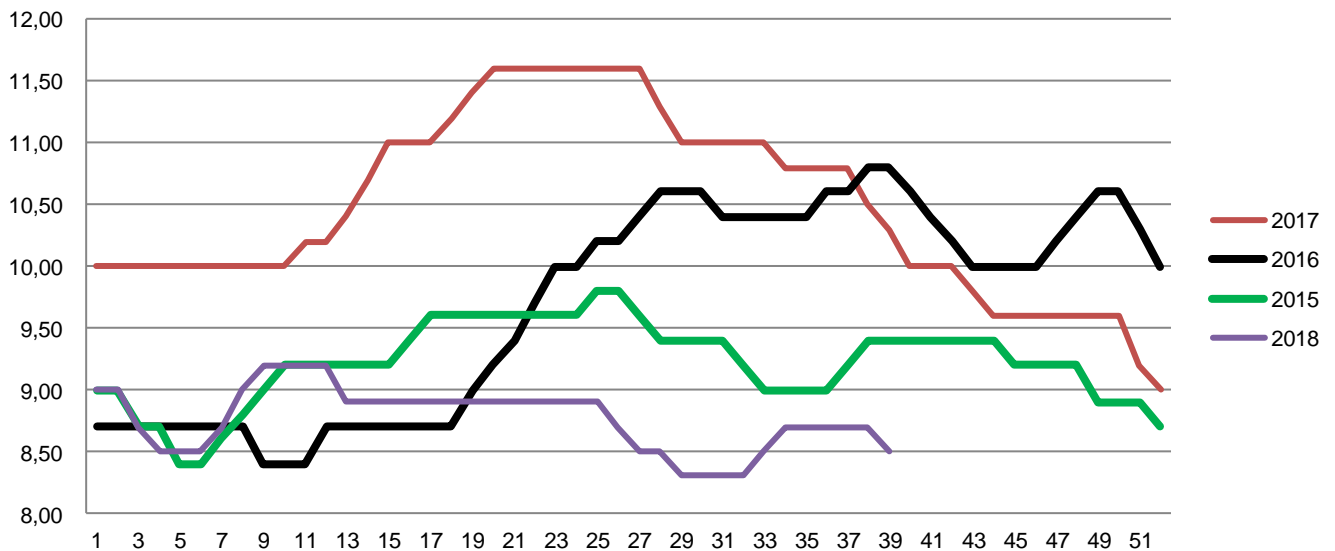

## Live hog prices dressed weight

Weight interval	DKK / Kg	
	01.10.2018 – 07.10.2018	24.09.2018 – 30.09.2018
	(Week 40)	(Week 39)
50,0 - 59,9 Kg	4,30-5,30	4,50-5,50
60,0 - 73,9 Kg	6,80-8,25	7,00-8,45
74,0 - 95,9 Kg	<b>8,30</b>	<b>8,50</b>
96,0 - 96,9 Kg	8,00	8,20
97,0 - 97,9 Kg	7,70	7,90
98,0 - 98,9 Kg	7,50	7,70
99,0 - 99,9 Kg	7,10	7,30
100,0 - 109,9 Kg	5,80	6,00

Statistics	DKK / Kg	
	Week 38, 2018	Week 38, 2017
Killings - Danish Crown	272.990	265.171
Hereof sows	5.327	5.250
Average weight	86,26	86,34
Weight interval 50,0 -	3,01%	4,64%
Weight interval 74,0 -	93,05%	90,57%
Weight interval 96,0 -	3,94%	4,79%
Average meat contents	61,24	60,72
Per kg / dressed (DKK)	9,01	10,66
Per hog / dressed (DKK)	777	920

## Weekly pig price – Danish Crown

Week	2018	2017	2016
1	9,00	10,00	8,70
2	9,00	10,00	8,70
3	8,70	10,00	8,70
4	8,50	10,00	8,70
5	8,50	10,00	8,70
6	8,50	10,00	8,70
7	8,70	10,00	8,70
8	9,00	10,00	8,70
9	9,20	10,00	8,40
10	9,20	10,00	8,40
11	9,20	10,20	8,40
12	9,20	10,20	8,70
13	8,90	10,40	8,70
14	8,90	10,70	8,70
15	8,90	11,00	8,70
16	8,90	11,00	8,70
17	8,90	11,00	8,70
18	8,90	11,20	8,70
19	8,90	11,40	9,00
20	8,90	11,60	9,20
21	8,90	11,60	9,40
22	8,90	11,60	9,70
23	8,90	11,60	10,00
24	8,90	11,60	10,00
25	8,90	11,60	10,20
26	8,70	11,60	10,20

Week	2018	2017	2016
27	8,50	11,60	10,40
28	8,50	11,30	10,60
29	8,30	11,00	10,60
30	8,30	11,00	10,60
31	8,30	11,00	10,40
32	8,30	11,00	10,40
33	8,50	11,00	10,40
34	8,70	10,80	10,40
35	8,70	10,80	10,40
36	8,70	10,80	10,60
37	8,70	10,80	10,60
38	8,70	10,50	10,80
39	8,50	10,30	10,80
40	8,30	10,00	10,60
41		10,00	10,40
42		10,00	10,20
43		9,80	10,00
44		9,60	10,00
45		9,60	10,00
46		9,60	10,00
47		9,60	10,20
48		9,60	10,40
49		9,60	10,60
50		9,60	10,60
51		9,20	10,30
52		9,00	10,00
<b>Average (week)</b>	8,75	10,49	9,69