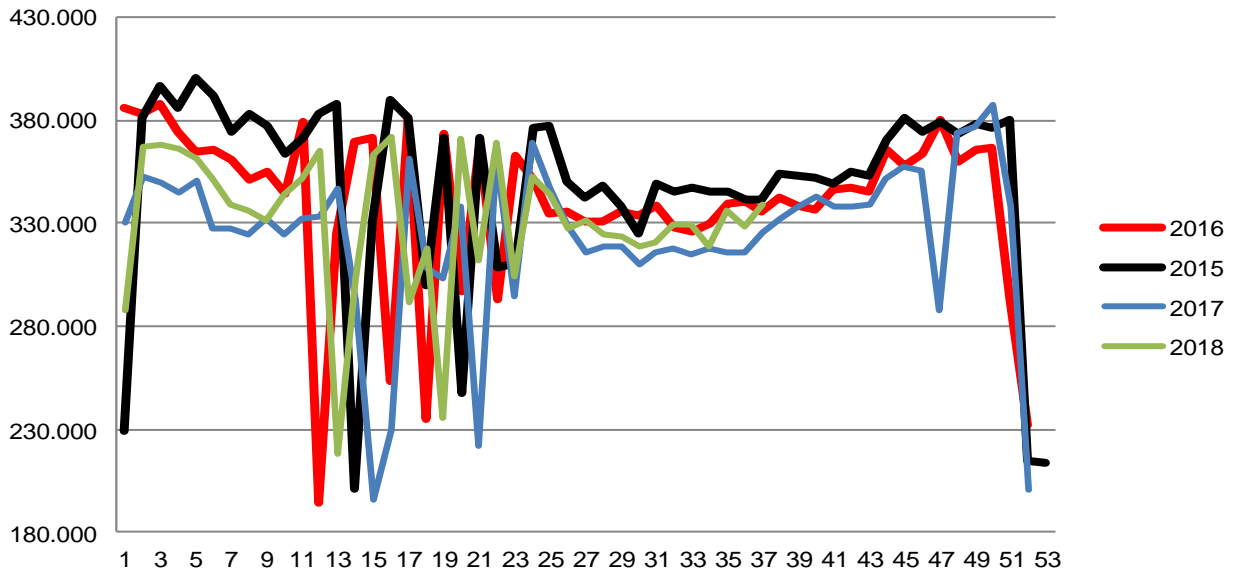

Week	2018	2017	2016
1	287.789	330.200	385.797
2	367.703	352.640	383.047
3	368.047	349.843	388.343
4	366.312	344.588	374.324
5	361.495	350.838	364.970
6	352.145	327.579	365.467
7	339.607	327.514	361.117
8	336.613	324.574	351.555
9	331.154	332.704	354.974
10	343.691	324.896	344.868
11	351.578	332.400	379.319
12	365.200	333.042	194.070
13	218.444	347.167	325.218
14	303.033	293.121	369.446
15	363.829	196.363	372.017
16	371.945	229.863	253.752
17	291.607	361.591	380.456
18	317.876	307.888	235.445
19	235.481	303.795	373.955
20	371.516	338.348	296.852
21	311.691	222.096	368.802
22	369.643	362.354	293.366
23	304.448	295.150	363.254
24	352.632	369.464	351.266
25	343.770	346.543	334.945
26	327.658	328.572	335.984

Week	2018	2017	2016
27	331.814	316.094	330.564
28	325.072	318.587	330.712
29	324.018	319.253	335.694
30	318.614	310.190	333.626
31	321.250	315.798	338.528
32	329.917	317.417	328.402
33	329.555	315.163	325.905
34	318.566	317.991	330.131
35	336.158	315.491	340.115
36	328.251	316.023	340.573
37	338.962	325.665	335.916
38		332.238	342.188
39		338.042	338.515
40		343.169	337.048
41		338.280	346.281
42		338.248	347.449
43		339.635	345.552
44		351.609	365.479
45		357.562	358.377
46		355.765	364.027
47		288.044	380.387
48		374.236	360.391
49		376.643	365.537
50		387.398	367.202
51		338.331	293.806
52		200.738	232.600
53			
Average (week)	331.273	324.630	340.723
Total (year)	12.257.084	16.880.743	17.717.614

Best regards
Danish Crown