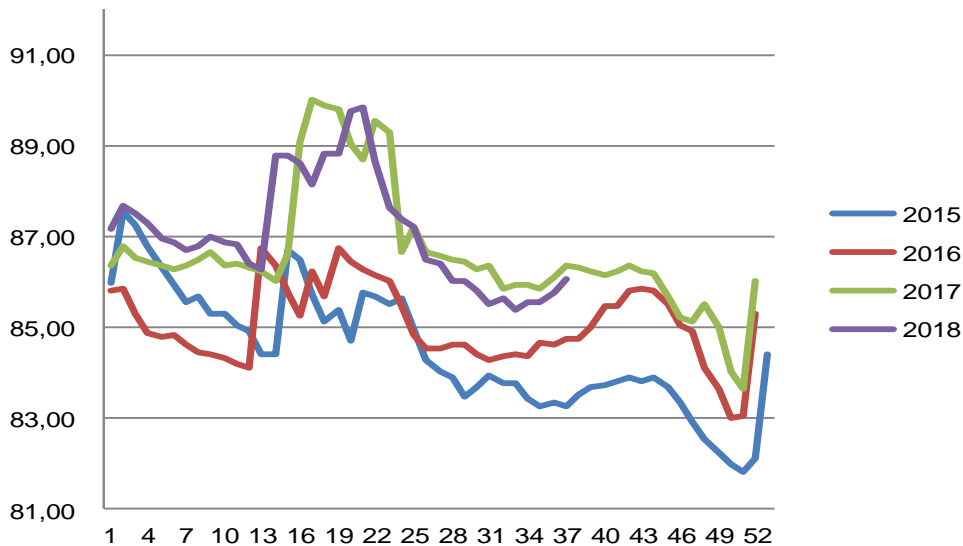

Average weight, Danish Crown (dressed) kg

Week	2018	2017	2016
1	87,18	86,39	85,81
2	87,67	86,78	85,84
3	87,52	86,55	85,32
4	87,32	86,44	84,90
5	86,95	86,39	84,80
6	86,90	86,29	84,83
7	86,71	86,36	84,61
8	86,81	86,51	84,46
9	86,99	86,65	84,41
10	86,90	86,39	84,34
11	86,82	86,40	84,19
12	86,40	86,32	84,13
13	86,27	86,26	86,75
14	88,80	86,01	86,38
15	88,77	86,63	85,77
16	88,60	89,07	85,28
17	88,16	90	86,26
18	88,83	89,88	85,69
19	88,84	89,8	86,76
20	89,77	89,05	86,44
21	89,87	88,69	86,27
22	88,65	89,55	86,16
23	87,66	89,3	86,03
24	87,40	86,66	85,49
25	87,23	87,23	84,85
26	86,49	86,68	84,54

Week	2018	2017	2016
27	86,43	86,58	84,53
28	86,02	86,51	84,65
29	86,03	86,45	84,63
30	85,80	86,29	84,43
31	85,54	86,36	84,27
32	85,64	85,85	84,36
33	85,41	85,94	84,41
34	85,56	85,93	84,37
35	85,57	85,86	84,69
36	85,78	86,11	84,62
37	86,06	86,39	84,74
38		86,34	84,75
39		86,26	85,00
40		86,16	85,47
41		86,25	85,49
42		86,37	85,81
43		86,23	85,85
44		86,20	85,83
45		85,67	85,54
46		85,24	85,05
47		85,14	84,92
48		85,54	84,12
49		85,00	83,64
50		84,05	83,00
51		83,66	83,07
52		86,05	85,30
53			
Average (week)	87,12	86,63	85,05

Best regards
Danish Crown