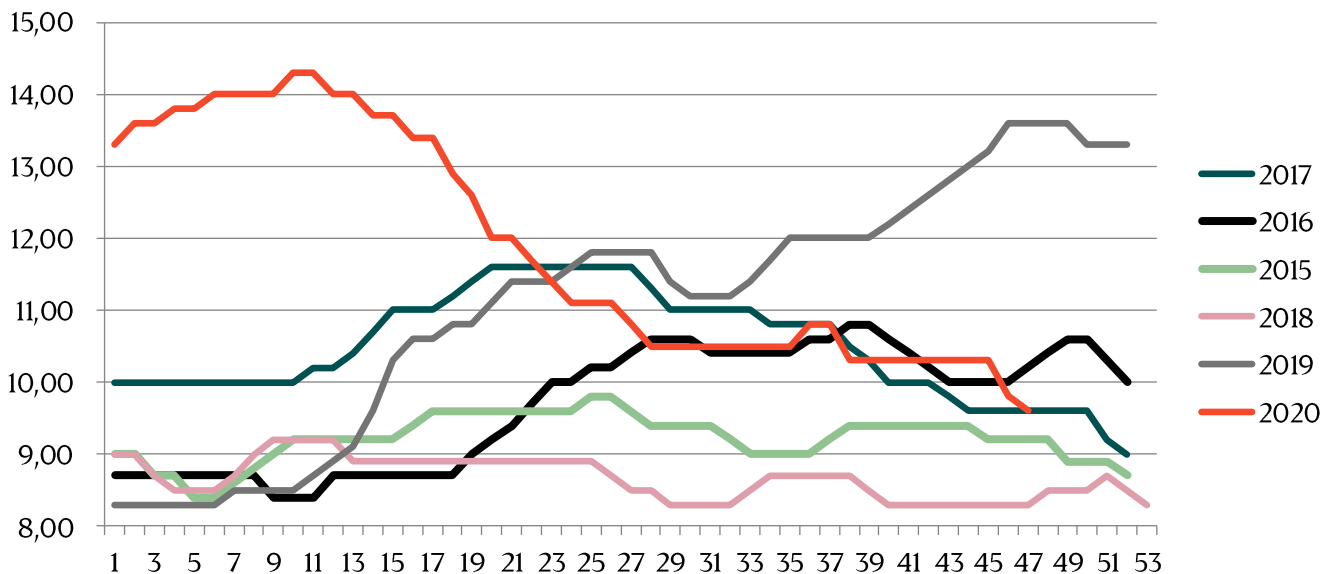

Live hog prices dressed weight

Weight interval	DKK / Kg	
	16.11.2020 -22.11.2020 (Week 47)	09.11.2020 -15.11.2020 (Week 46)
50,0-53,9	4,60	4,80
54,0-58,9	5,60	5,80
59,0-68,9	6,60-8,45	6,80-8,65
69,0-71,9	9,10	9,30
72,0-96,9	9,60	9,80
97,0-97,9	9,35	9,55
98,0-98,9	8,90	9,10
99,0-99,9	8,45	8,65
100,0-100,9	7,80	8,00
101,0-101,9	7,70	7,90
102,0-102,9	7,60	7,80
103,0-103,9	7,60	7,80
104,0-109,9	7,10	7,30
Statistics	Week 45, 2020	Week 45, 2019
Killings - Danish Crown	267.438	243.554
Hereof sows	4.774	3.995
Average weight (dressed) kg.	91,97	89,38
Weight interval 50,0 - 68,9 Kg	2,69%	2,09%
Weight interval 69,0 - 96,9 Kg	92,38%	90,98%
Weight interval 97,0 - 109,9 Kg	4,92%	6,93%
Average meat contents	61,65	61,32
Per kg / dressed (DKK)	10,61	13,38
Per hog / dressed (DKK)	976	1.196

Best regards,
Danish Crown

Weekly pig price – Danish Crown

Week	2020	2019
1	13,30	8,30
2	13,60	8,30
3	13,60	8,30
4	13,80	8,30
5	13,80	8,30
6	14,00	8,30
7	14,00	8,50
8	14,00	8,50
9	14,00	8,50
10	14,30	8,50
11	14,30	8,70
12	14,00	8,90
13	14,00	9,10
14	13,70	9,60
15	13,70	10,30
16	13,40	10,60
17	13,40	10,60
18	12,90	10,80
19	12,60	10,80
20	12,00	11,10
21	12,00	11,40
22	11,70	11,40
23	11,40	11,40
24	11,10	11,60
25	11,10	11,80
26	11,10	11,80

Best regards,
Danish Crown

Average weight, Danish Crown (dressed) kg

Week	2020	2019
1	91,72	86,31
2	92,53	87,17
3	92,18	86,90
4	91,54	86,14
5	91,01	85,87
6	90,49	85,64
7	90,28	85,26
8	89,66	85,53
9	89,07	85,54
10	88,53	85,63
11	88,33	85,84
12	88,23	85,86
13	87,68	85,62
14	86,65	85,01
15	86,66	84,11
16	89,32	84,01
17	88,84	86,28
18	87,77	86,54
19	87,87	84,11
20	87,64	85,97
21	86,94	86,07
22	87,87	85,80
23	88,21	87,99
24	88,87	89,18
25	88,57	88,98
26	88,28	88,40