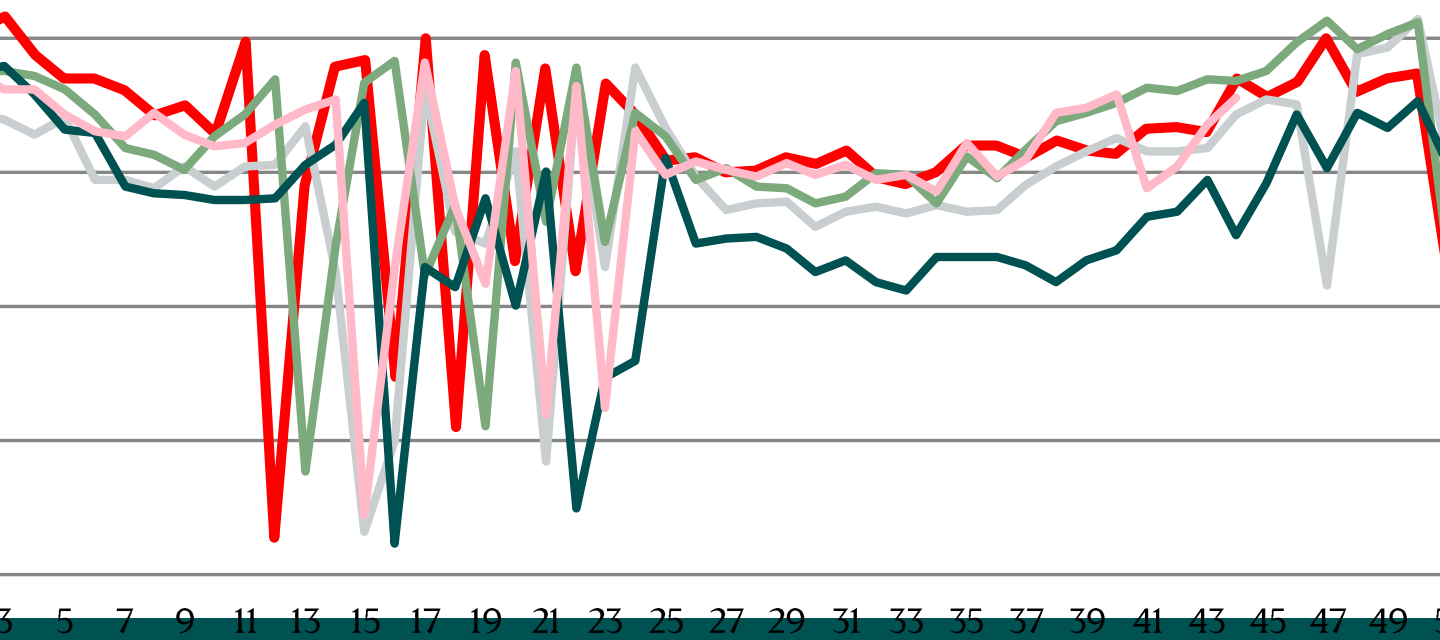

Best regards,
Danish Crown

Average weight, Danish Crown (dressed) kg

Week	2020	2019
1	91,72	86,31
2	92,53	87,17
3	92,18	86,90
4	91,54	86,14
5	91,01	85,87
6	90,49	85,64
7	90,28	85,26
8	89,66	85,53
9	89,07	85,54
10	88,53	85,63
11	88,33	85,84
12	88,23	85,86
13	87,68	85,62
14	86,65	85,01
15	86,66	84,11
16	89,32	84,01
17	88,84	86,28
18	87,77	86,54
19	87,87	84,11
20	87,64	85,97
21	86,94	86,07
22	87,87	85,80
23	88,21	87,99
24	88,87	89,18
25	88,57	88,98
26	88,28	88,40

Week	2020	2019
27	88,12	88,29
28	88,22	88,18
29	87,98	88,22
30	88,33	87,85
31	88,69	87,45
32	88,33	87,68
33	89,24	87,46
34	89,22	87,42
35	89,69	87,45
36	89,84	87,65
37	90,15	87,75
38	90,37	87,79
39	90,39	88,15
40	90,39	88,42
41	90,80	88,73
42	91,54	89,01
43	92,21	89,53
44	92,32	89,20
45	91,97	89,38
46		89,18
47		88,34
48		88,20
49		87,54
50		86,95
51		86,38
52		88,49
Average (week)	89,39	87,12

Best regards,
Danish Crown

Total killings Denmark (98 % of all slaughtering)

Week	2020	2019
1	203.768	217.081
2	367.603	367.355
3	361.313	369.764
4	361.348	359.584
5	351.634	346.402
6	345.865	344.954
7	343.499	325.222
8	352.385	322.618
9	344.474	321.585
10	340.237	319.738
11	341.090	319.738
12	348.230	320.260
13	353.750	332.764
14	357.739	340.529
15	202.219	356.482
16	294.576	192.065
17	371.519	295.046
18	317184	287.427
19	288.549	320.386
20	368.284	280.362
21	240.165	330.707
22	362.427	204.819
23	242.475	253.658
24	345.561	260.157
25	329.279	335.424

Best regards,

Danish Crown

Weekly slaughtering's Danish Crown Essen

Week	2020	2019
1	50.209	40.367
2	63.378	63.329
3	63.402	63.408
4	60.747	61.468
5	61.019	60.896
6	59.845	59.523
7	58.095	60.227
8	56.897	60.695
9	60.033	59.326
10	59.724	62.005
11	61.817	61.619
12	63.130	60.030
13	59.585	60.311
14	59.247	59.040
15	56.629	61.006
16	52.081	54.587
17	61.680	53.110
18	54.760	52.555
19	60.222	58.603
20	63.225	58.518
21	55.570	60.282
22	58.517	49.073
23	56.849	63.195
24	62.218	53.936
25	59.332	59.462
26	60.534	57.454