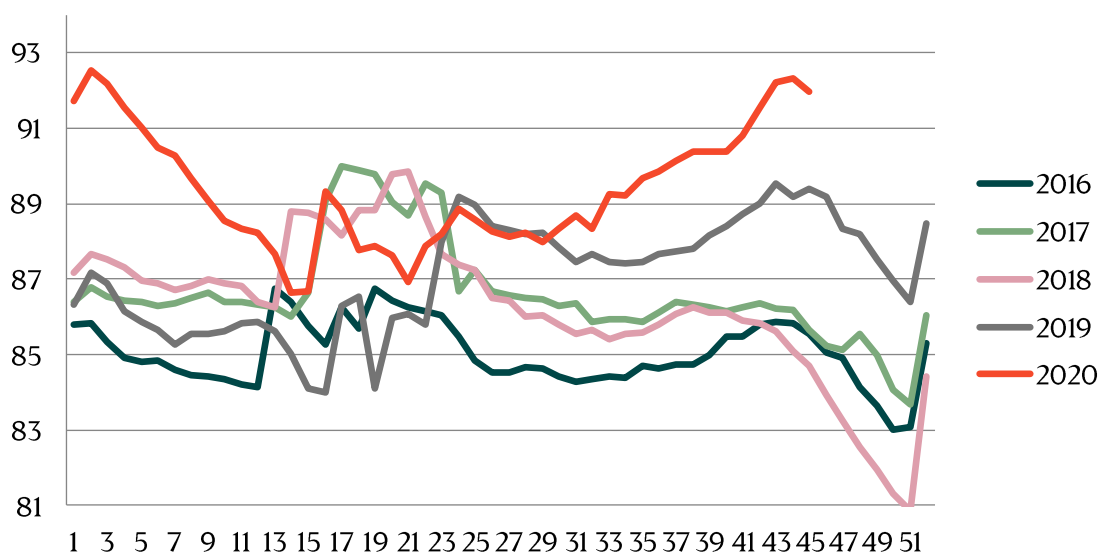

Best regards,
Danish Crown

Weekly pig price – Danish Crown

Week	2020	2019
1	13,30	8,30
2	13,60	8,30
3	13,60	8,30
4	13,80	8,30
5	13,80	8,30
6	14,00	8,30
7	14,00	8,50
8	14,00	8,50
9	14,00	8,50
10	14,30	8,50
11	14,30	8,70
12	14,00	8,90
13	14,00	9,10
14	13,70	9,60
15	13,70	10,30
16	13,40	10,60
17	13,40	10,60
18	12,90	10,80
19	12,60	10,80
20	12,00	11,10
21	12,00	11,40
22	11,70	11,40
23	11,40	11,40
24	11,10	11,60
25	11,10	11,80
26	11,10	11,80

Week	2020	2019
27	10,80	11,80
28	10,50	11,80
29	10,50	11,40
30	10,50	11,20
31	10,50	11,20
32	10,50	11,20
33	10,50	11,40
34	10,50	11,70
35	10,50	12,00
36	10,80	12,00
37	10,80	12,00
38	10,30	12,00
39	10,30	12,00
40	10,30	12,20
41	10,30	12,40
42	10,30	12,60
43	10,30	12,80
44	10,30	13,00
45	10,30	13,20
46	9,80	13,60
47	9,60	13,60
48		13,60
49		13,60
50		13,30
51		13,30
52		13,30
Average (week)	11,89	11,08

Best regards,
Danish Crown

Average weight, Danish Crown (dressed) kg

Week	2020	2019
1	91,72	86,31
2	92,53	87,17
3	92,18	86,90
4	91,54	86,14
5	91,01	85,87
6	90,49	85,64
7	90,28	85,26
8	89,66	85,53
9	89,07	85,54
10	88,53	85,63
11	88,33	85,84
12	88,23	85,86
13	87,68	85,62
14	86,65	85,01
15	86,66	84,11
16	89,32	84,01
17	88,84	86,28
18	87,77	86,54
19	87,87	84,11
20	87,64	85,97
21	86,94	86,07
22	87,87	85,80
23	88,21	87,99
24	88,87	89,18
25	88,57	88,98
26	88,28	88,40

Week	2020	2019
27	88,12	88,29
28	88,22	88,18
29	87,98	88,22
30	88,33	87,85
31	88,69	87,45
32	88,33	87,68
33	89,24	87,46
34	89,22	87,42
35	89,69	87,45
36	89,84	87,65
37	90,15	87,75
38	90,37	87,79
39	90,39	88,15
40	90,39	88,42
41	90,80	88,73
42	91,54	89,01
43	92,21	89,53
44	92,32	89,20
45	91,97	89,38
46		89,18
47		88,34
48		88,20
49		87,54
50		86,95
51		86,38
52		88,49
Average (week)	89,39	87,12