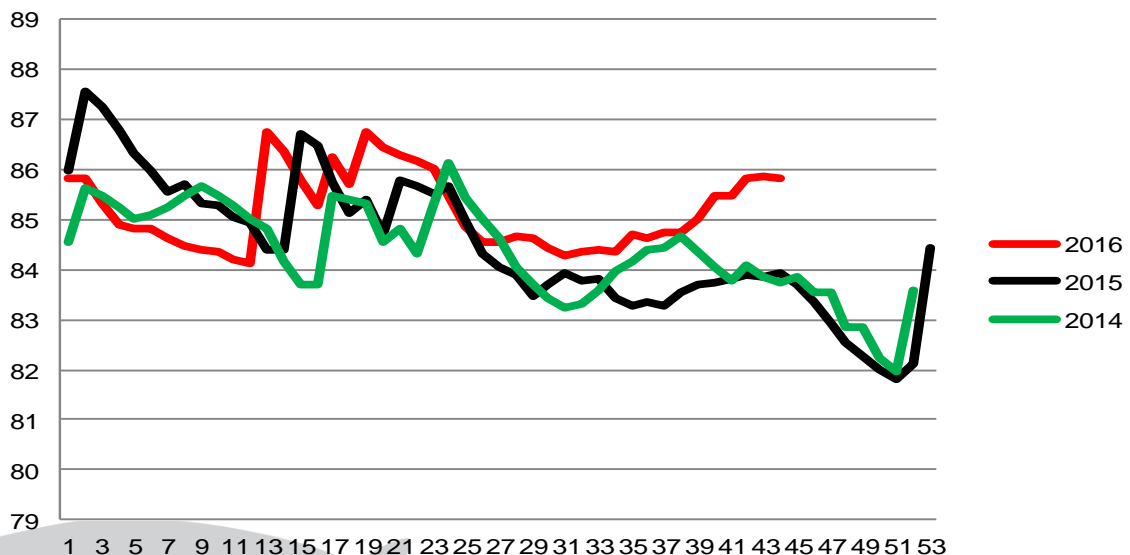

Average weight, Danish Crown (dressed) kg

Week	2016	2015	2014
1	85,81	85,98	84,55
2	85,84	87,57	85,63
3	85,32	87,26	85,49
4	84,90	86,79	85,26
5	84,80	86,31	85,03
6	84,83	85,96	85,08
7	84,61	85,55	85,25
8	84,46	85,69	85,46
9	84,41	85,32	85,68
10	84,34	85,29	85,48
11	84,19	85,05	85,27
12	84,13	84,94	85,02
13	86,75	84,41	84,80
14	86,38	84,41	84,18
15	85,77	86,72	83,71
16	85,28	86,49	83,70
17	86,26	85,73	85,47
18	85,69	85,13	85,38
19	86,76	85,39	85,31
20	86,44	84,72	84,56
21	86,27	85,77	84,80
22	86,16	85,68	84,31
23	86,03	85,51	85,33
24	85,49	85,66	86,12
25	84,85	84,98	85,45
26	84,54	84,30	85,00

Week	2016	2015	2014
27	84,53	84,04	84,64
28	84,65	83,89	84,03
29	84,63	83,47	83,69
30	84,43	83,71	83,43
31	84,27	83,94	83,22
32	84,36	83,77	83,33
33	84,41	83,80	83,57
34	84,37	83,44	83,97
35	84,69	83,29	84,18
36	84,62	83,34	84,41
37	84,74	83,26	84,45
38	84,75	83,53	84,65
39	85,00	83,69	84,37
40	85,47	83,74	84,03
41	85,49	83,82	83,78
42	85,81	83,89	84,10
43	85,85	83,84	83,85
44	85,83	83,92	83,74
45		83,71	83,84
46		83,35	83,54
47		82,93	83,54
48		82,54	82,85
49		82,27	82,86
50		82,00	82,22
51		81,81	81,97
52		82,13	83,59
53		84,43	
Average (week)		84,49	84,37
Change (week)		0,15%	2,16%

Best regards
Danish Crown