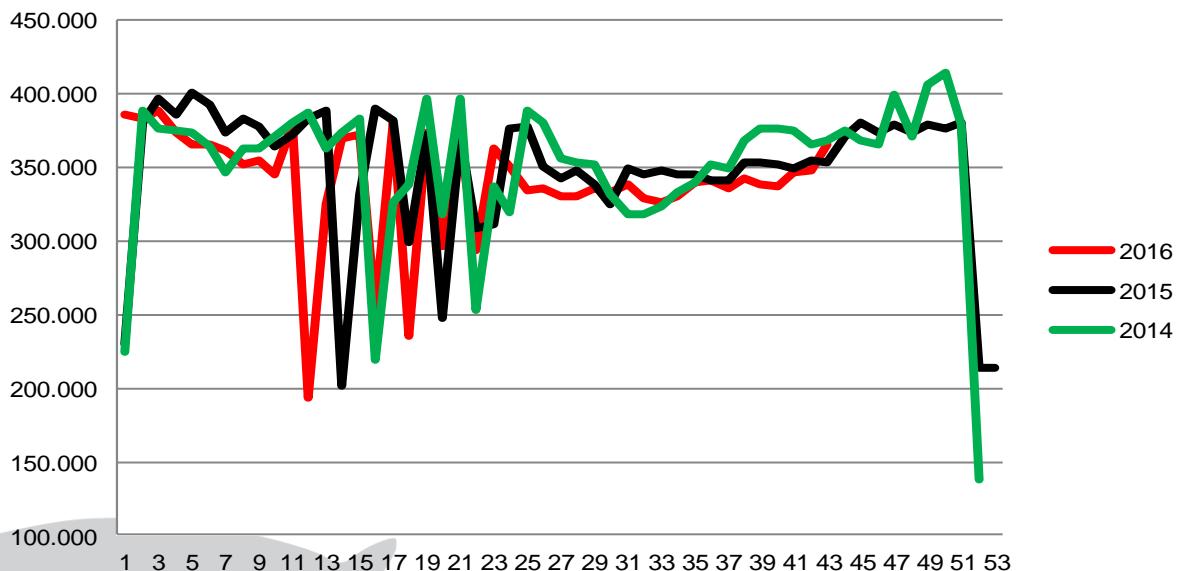

Week	2016	2015	2014
27	330.564	342.545	356.503
28	330.712	348.323	353.806
29	335.694	338.607	352.233
30	333.626	325.378	332.099
31	338.528	349.050	317.876
32	328.402	345.000	318.668
33	325.905	347.860	323.552
34	330.131	345.284	333.185
35	340.115	345.856	340.034
36	340.573	341.651	352.062
37	335.916	341.372	348.664
38	342.188	354.011	368.494
39	338.515	353.679	376.946
40	337.048	352.539	376.297
41	346.281	349.023	374.505
42	347.449	355.194	364.912
43	365.479	353.428	368.832
44		370.453	374.565
45		381.122	368.182
46		374.076	366.168
47		379.225	399.296
48		373.294	371.471
49		378.861	406.665
50		376.079	413.966
51		380.302	378.561
52		214.345	137.802
53		214.290	
Average (week)		348.635	351.540
Total (year)		18.263.377	18.280.101
Change (week)		-0,83%	-1,32%

Best regards
Danish Crown