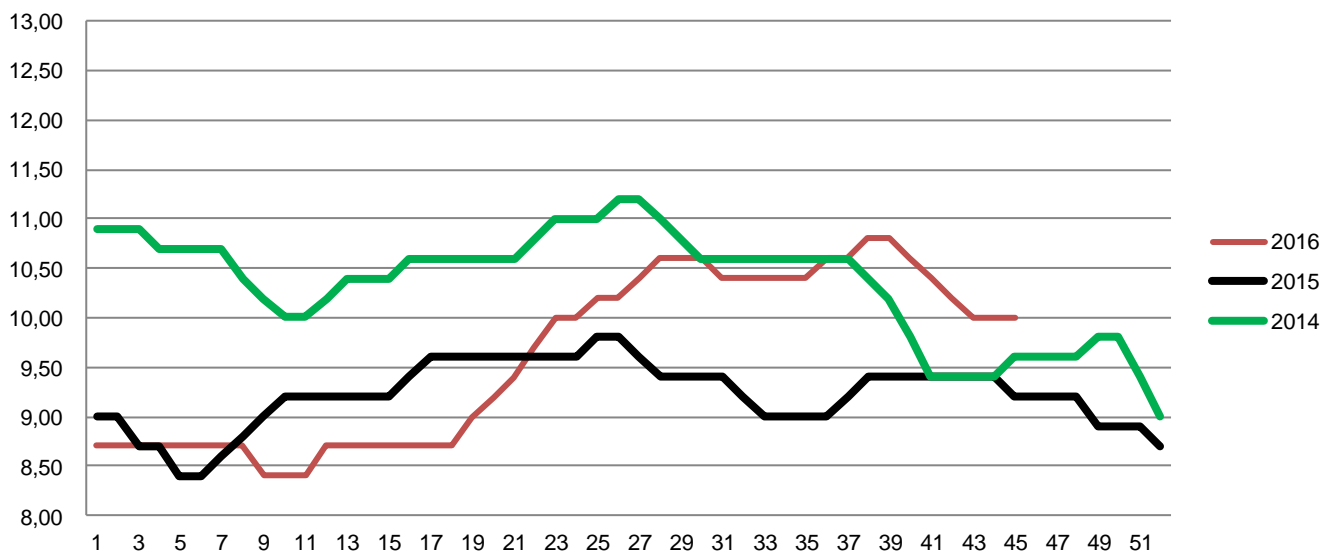

Live hog prices dressed weight

Weight interval	DKK / Kg	
	14.11.2016 – 20.11.2016	07.11.2016 – 13.11.2016
	(Week 46)	(Week 45)
50,0 - 59,9 Kg	6,00 - 7,00	6,00 - 7,00
60,0 - 69,9 Kg	8,00 - 9,85	8,00 - 9,85
70,0 - 94,9 Kg	10,00	10,00
95,0 - 95,9 Kg	9,80	9,80
96,0 - 96,9 Kg	9,40	9,40
97,0 - 97,9 Kg	9,10	9,10
98,0 - 99,9 Kg	8,80	8,80
100,0 - 109,9 Kg	7,50	7,50

Statistics	DKK / Kg	
	Week 44, 2016	Week 44, 2015
Killings - Danish Crown	282.903	292.605
Hereof sows	5.378	6.128
Average weight	85,83	83,92
Weight interval 50,0 -	3,32%	4,37%
Weight interval 70,0 -	88,04%	89,91%
Weight interval 92,0 -	8,64%	6,44%
Average meat contents	60,42	60,31
Per kg / dressed (DKK)	9,97	9,38
Per hog / dressed (DKK)	856	787

Best regards
Danish Crown

Weekly pig price – Danish Crown

Week	2016	2015	2014
1	8,70	9,00	10,90
2	8,70	9,00	10,90
3	8,70	8,70	10,90
4	8,70	8,70	10,70
5	8,70	8,40	10,70
6	8,70	8,40	10,70
7	8,70	8,60	10,70
8	8,70	8,80	10,40
9	8,40	9,00	10,20
10	8,40	9,20	10,00
11	8,40	9,20	10,00
12	8,70	9,20	10,20
13	8,70	9,20	10,40
14	8,70	9,20	10,40
15	8,70	9,20	10,40
16	8,70	9,40	10,60
17	8,70	9,60	10,60
18	8,70	9,60	10,60
19	9,00	9,60	10,60
20	9,20	9,60	10,60
21	9,40	9,60	10,60
22	9,70	9,60	10,80
23	10,00	9,60	11,00
24	10,00	9,60	11,00
25	10,20	9,80	11,00
26	10,20	9,80	11,20

Week	2016	2015	2014
27	10,40	9,60	11,20
28	10,60	9,40	11,00
29	10,60	9,40	10,80
30	10,60	9,40	10,60
31	10,40	9,40	10,60
32	10,40	9,20	10,60
33	10,40	9,00	10,60
34	10,40	9,00	10,60
35	10,40	9,00	10,60
36	10,60	9,00	10,60
37	10,60	9,20	10,60
38	10,80	9,40	10,40
39	10,80	9,40	10,20
40	10,60	9,40	9,80
41	10,40	9,40	9,40
42	10,20	9,40	9,40
43	10,00	9,40	9,40
44	10,00	9,40	9,40
45	10,00	9,20	9,60
46		9,20	9,60
47		9,20	9,60
48		9,20	9,60
49		8,90	9,80
50		8,90	9,80
51		8,90	9,40
52		8,70	9,00
Average (week)	9,59	9,22	10,35