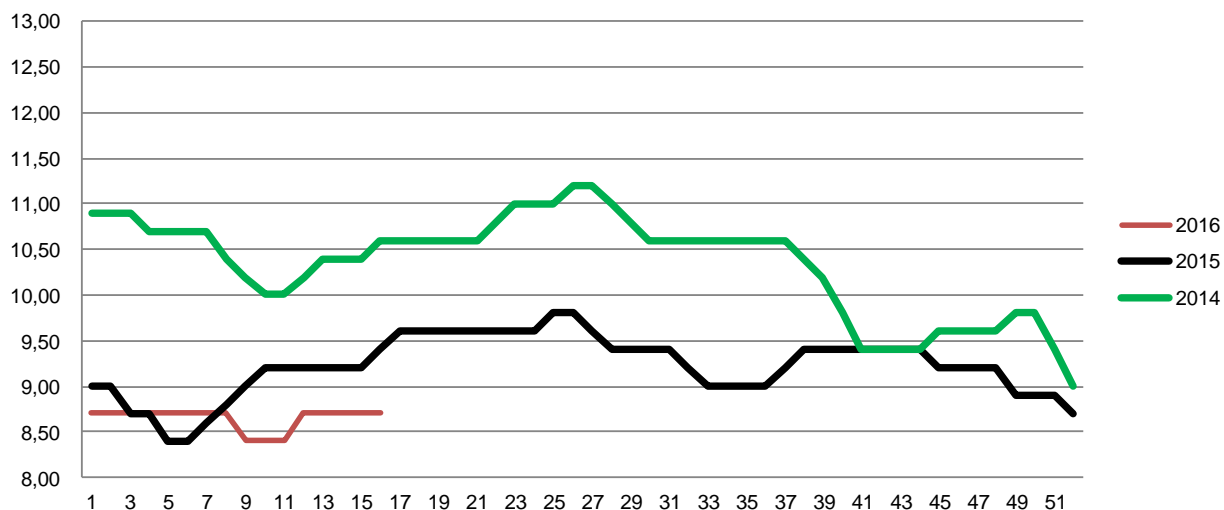

Weekly pig price – Danish Crown

Week	2016	2015	2014
1	8,70	9,00	10,90
2	8,70	9,00	10,90
3	8,70	8,70	10,90
4	8,70	8,70	10,70
5	8,70	8,40	10,70
6	8,70	8,40	10,70
7	8,70	8,60	10,70
8	8,70	8,80	10,40
9	8,40	9,00	10,20
10	8,40	9,20	10,00
11	8,40	9,20	10,00
12	8,70	9,20	10,20
13	8,70	9,20	10,40
14	8,70	9,20	10,40
15	8,70	9,20	10,40
16	8,70	9,40	10,60
17		9,60	10,60
18		9,60	10,60
19		9,60	10,60
20		9,60	10,60
21		9,60	10,60
22		9,60	10,80
23		9,60	11,00
24		9,60	11,00
25		9,80	11,00
26		9,80	11,20

Week	2016	2015	2014
27		9,60	11,20
28		9,40	11,00
29		9,40	10,80
30		9,40	10,60
31		9,40	10,60
32		9,20	10,60
33		9,00	10,60
34		9,00	10,60
35		9,00	10,60
36		9,00	10,60
37		9,20	10,60
38		9,40	10,40
39		9,40	10,20
40		9,40	9,80
41		9,40	9,40
42		9,40	9,40
43		9,40	9,40
44		9,40	9,40
45		9,20	9,60
46		9,20	9,60
47		9,20	9,60
48		9,20	9,60
49		8,90	9,80
50		8,90	9,80
51		8,90	9,40
52		8,70	9,00
Average (week)	8,64	9,22	10,35

Best regards
Danish Crown