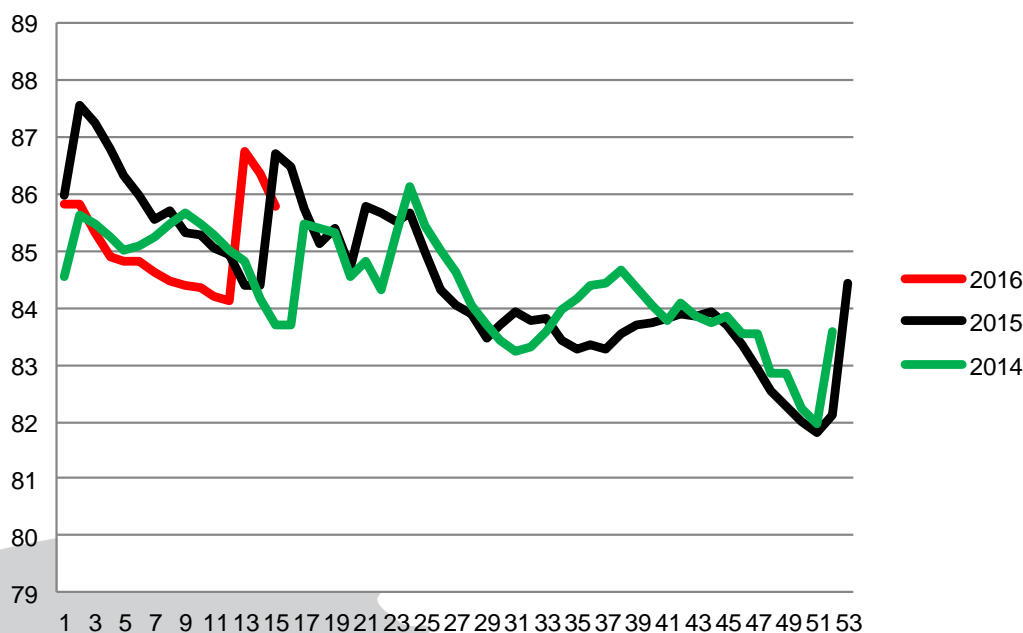

Average weight, Danish Crown (dressed) kg

Week	2016	2015	2014
1	85,81	85,98	84,55
2	85,84	87,57	85,63
3	85,32	87,26	85,49
4	84,90	86,79	85,26
5	84,80	86,31	85,03
6	84,83	85,96	85,08
7	84,61	85,55	85,25
8	84,46	85,69	85,46
9	84,41	85,32	85,68
10	84,34	85,29	85,48
11	84,19	85,05	85,27
12	84,13	84,94	85,02
13	86,75	84,41	84,80
14	86,38	84,41	84,18
15	85,77	86,72	83,71
16		86,49	83,70
17		85,73	85,47
18		85,13	85,38
19		85,39	85,31
20		84,72	84,56
21		85,77	84,80
22		85,68	84,31
23		85,51	85,33
24		85,66	86,12
25		84,98	85,45
26		84,30	85,00

Week	2016	2015	2014
27		84,04	84,64
28		83,89	84,03
29		83,47	83,69
30		83,71	83,43
31		83,94	83,22
32		83,77	83,33
33		83,80	83,57
34		83,44	83,97
35		83,29	84,18
36		83,34	84,41
37		83,26	84,45
38		83,53	84,65
39		83,69	84,37
40		83,74	84,03
41		83,82	83,78
42		83,89	84,10
43		83,84	83,85
44		83,92	83,74
45		83,71	83,84
46		83,35	83,54
47		82,93	83,54
48		82,54	82,85
49		82,27	82,86
50		82,00	82,22
51		81,81	81,97
52		82,13	83,59
53		84,43	
Average (week)		84,49	84,37
Change (week)		0,15%	2,16%

Best regards
Danish Crown