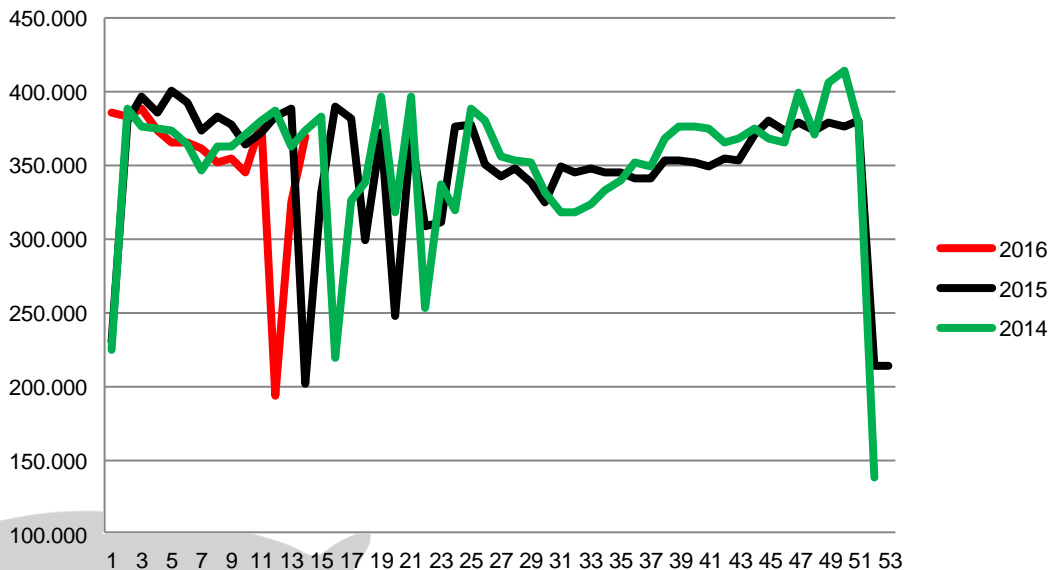

Total killings Denmark (98 % of all slaughtering's)

Week	2016	2015	2014
1	385.797	229.696	225.021
2	383.047	381.074	388.283
3	388.343	396.436	375.944
4	374.324	386.516	374.727
5	364.970	400.526	374.031
6	365.467	392.058	364.321
7	361.117	374.154	346.016
8	351.555	382.955	362.164
9	354.974	377.658	362.682
10	344.868	363.533	371.605
11	379.319	371.898	380.669
12	194.070	382.753	387.141
13	325.218	388.293	362.889
14	369.446	201.403	373.117
15		331.081	383.169
16		390.229	219.183
17		381.499	326.008
18		299.820	338.071
19		372.029	396.501
20		247.949	318.078
21		371.320	396.338
22		308.817	253.122
23		310.785	337.138
24		376.431	318.893
25		377.649	388.898
26		350.258	380.748

Week	2016	2015	2014
27		342.545	356.503
28		348.323	353.806
29		338.607	352.233
30		325.378	332.099
31		349.050	317.876
32		345.000	318.668
33		347.860	323.552
34		345.284	333.185
35		345.856	340.034
36		341.651	352.062
37		341.372	348.664
38		354.011	368.494
39		353.679	376.946
40		352.539	376.297
41		349.023	374.505
42		355.194	364.912
43		353.428	368.832
44		370.453	374.565
45		381.122	368.182
46		374.076	366.168
47		379.225	399.296
48		373.294	371.471
49		378.861	406.665
50		376.079	413.966
51		380.302	378.561
52		214.345	137.802
53		214.290	
Average (week)		348.635	351.540
Total (year)		18.263.377	18.280.101

Best regards
Danish Crown