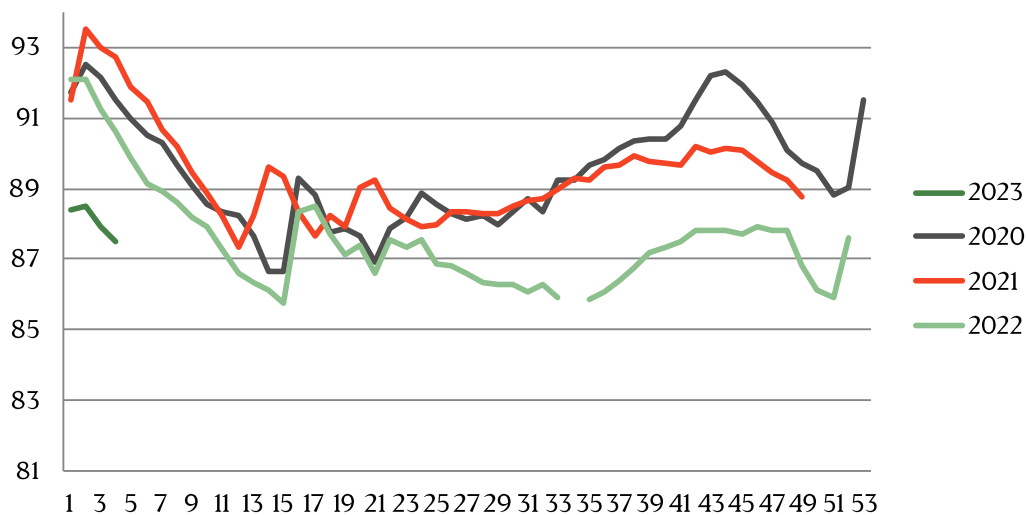

| Week | | |
|----------------|--|------|
| 27 | | 11,3 |
| 28 | | 11,3 |
| 29 | | 11,3 |
| 30 | | 11,3 |
| 31 | | 11,5 |
| 32 | | 11,5 |
| 33 | | 11,8 |
| 34 | | 12,1 |
| 35 | | 12,4 |
| 36 | | 12,4 |
| 37 | | 12,4 |
| 38 | | 12,4 |
| 39 | | 12,4 |
| 40 | | 12,4 |
| 41 | | 12,4 |
| 42 | | 12,4 |
| 43 | | 12,4 |
| 44 | | 12,4 |
| 45 | | 12,4 |
| 46 | | 12,4 |
| 47 | | 12,4 |
| 48 | | 12,6 |
| 49 | | 12,6 |
| 50 | | 12,6 |
| 51 | | 12,6 |
| 52 | | 12,2 |
| Average (week) | | |

Best regards,
Danish Crown

Average weight, Danish Crown (dressed) kg

| Week | 2023 | 2022 |
|------|------|-------|
| 1 | 88,4 | 92,11 |
| 2 | 88,5 | 92,11 |
| 3 | 87,9 | 91,24 |
| 4 | 87,5 | 90,64 |
| 5 | | 89,86 |
| 6 | | 89,15 |
| 7 | | 88,92 |
| 8 | | 88,63 |
| 9 | | 88,19 |
| 10 | | 87,91 |
| 11 | | 87,26 |
| 12 | | 86,59 |
| 13 | | 86,32 |
| 14 | | 86,13 |
| 15 | | 85,73 |
| 16 | | 88,34 |
| 17 | | 88,49 |
| 18 | | 87,7 |
| 19 | | 87,14 |
| 20 | | 87,4 |
| 21 | | 86,59 |
| 22 | | 87,55 |
| 23 | | 87,33 |
| 24 | | 87,54 |
| 25 | | 86,86 |
| 26 | | 86,83 |

| Week | 2023 | 2022 |
|----------------|------|-------|
| 27 | | 86,6 |
| 28 | | 86,34 |
| 29 | | 86,30 |
| 30 | | 86,29 |
| 31 | | 86,07 |
| 32 | | 86,27 |
| 33 | | 85,90 |
| 34 | | |
| 35 | | 85,88 |
| 36 | | 86,05 |
| 37 | | 86,39 |
| 38 | | 86,75 |
| 39 | | 87,17 |
| 40 | | 87,32 |
| 41 | | 87,5 |
| 42 | | 87,8 |
| 43 | | 87,8 |
| 44 | | 87,80 |
| 45 | | 87,70 |
| 46 | | 87,9 |
| 47 | | 87,80 |
| 48 | | 87,8 |
| 49 | | 86,80 |
| 50 | | 86,1 |
| 51 | | 85,90 |
| 52 | | 87,6 |
| 53 | | |
| Average (week) | | |