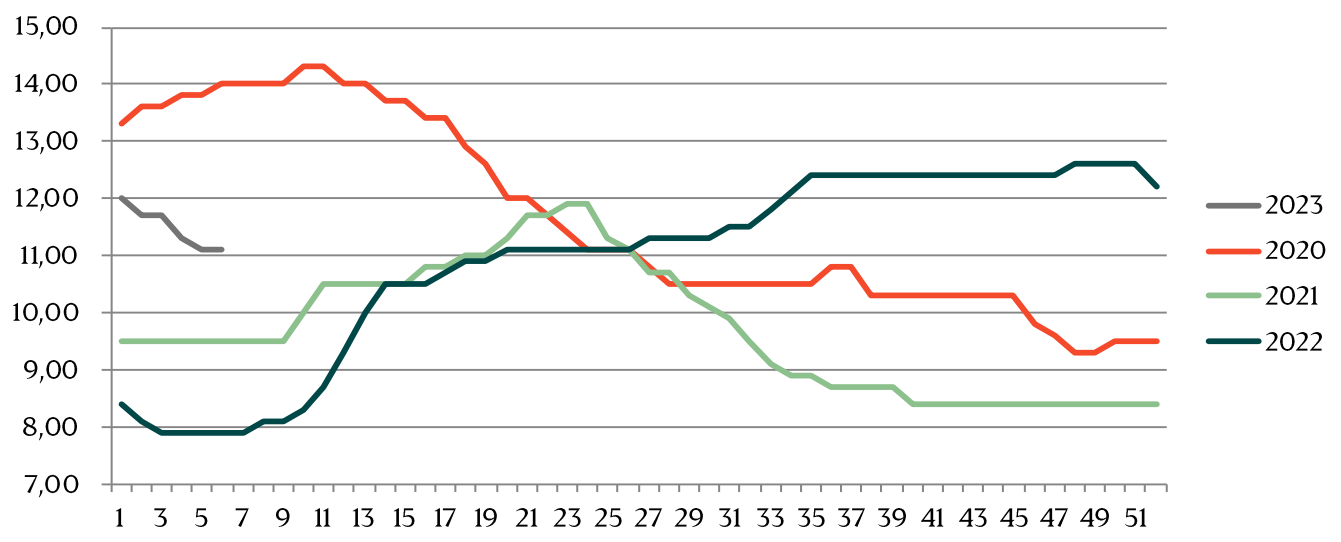

Weekly pig price – Danish Crown

Week	2023	2022
1	12	8,4
2	11,7	8,1
3	11,7	7,9
4	11,3	7,9
5	11,1	7,9
6	11,1	7,9
7		7,9
8		8,1
9		8,1
10		8,3
11		8,7
12		9,3
13		10
14		10,5
15		10,5
16		10,5
17		10,7
18		10,9
19		10,9
20		11,1
21		11,1
22		11,1
23		11,1
24		11,1
25		11,1
26		11,1

Week		
27		11,3
28		11,3
29		11,3
30		11,3
31		11,5
32		11,5
33		11,8
34		12,1
35		12,4
36		12,4
37		12,4
38		12,4
39		12,4
40		12,4
41		12,4
42		12,4
43		12,4
44		12,4
45		12,4
46		12,4
47		12,4
48		12,6
49		12,6
50		12,6
51		12,6
52		12,2
Average (week)		

Best regards,
Danish Crown