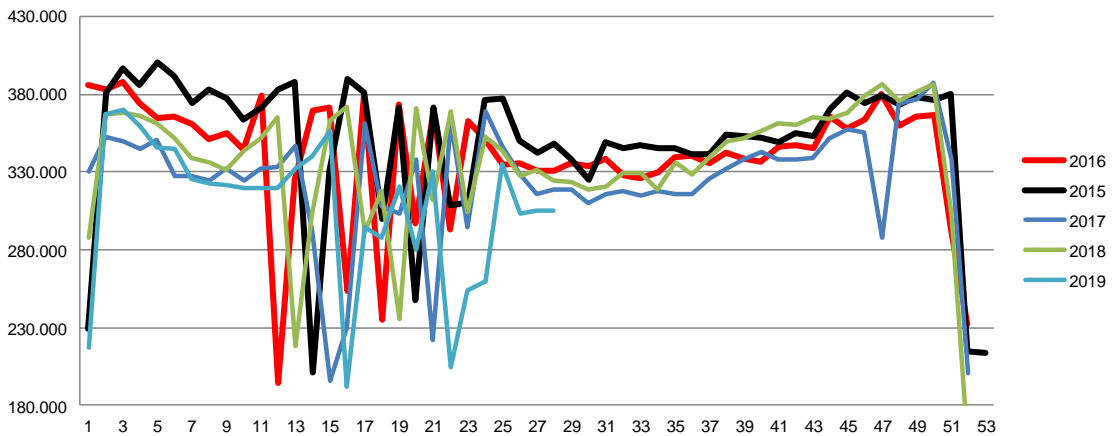

Total killings Denmark (98 % of all slaughtering's)

Week	2019	2018
1	217.081	287.789
2	367.355	367.703
3	369.764	368.047
4	359.584	366.312
5	346.402	361.495
6	344.954	352.145
7	325.222	339.607
8	322.618	336.613
9	321.585	331.154
10	319.738	343.691
11	319.738	351.578
12	320.260	365.200
13	332.764	218.444
14	340.529	303.033
15	356.482	363.829
16	192.065	371.945
17	295.046	291.607
18	287.427	317.876
19	320.386	235.481
20	280.362	371.516
21	330.707	311.691
22	204.819	369.643
23	253.658	304.448
24	260.157	352.632
25	335.424	343.770
26	303.516	327.658

Week	2019	2018
27	305.580	331.814
28	305.348	325.072
29		324.018
30		318.614
31		321.250
32		329.917
33		329.555
34		318.566
35		336.158
36		328.251
37		338.962
38		349.571
39		352.234
40		356.258
41		361.609
42		360.885
43		364.912
44		364.067
45		368.260
46		378.509
47		386.643
48		376.153
49		381.869
50		386.215
51		302.451
52		151.352
53		
Average (week)	308.520	336.501
Total (year)	8.638.571	17.498.072

Best regards
Danish Crown