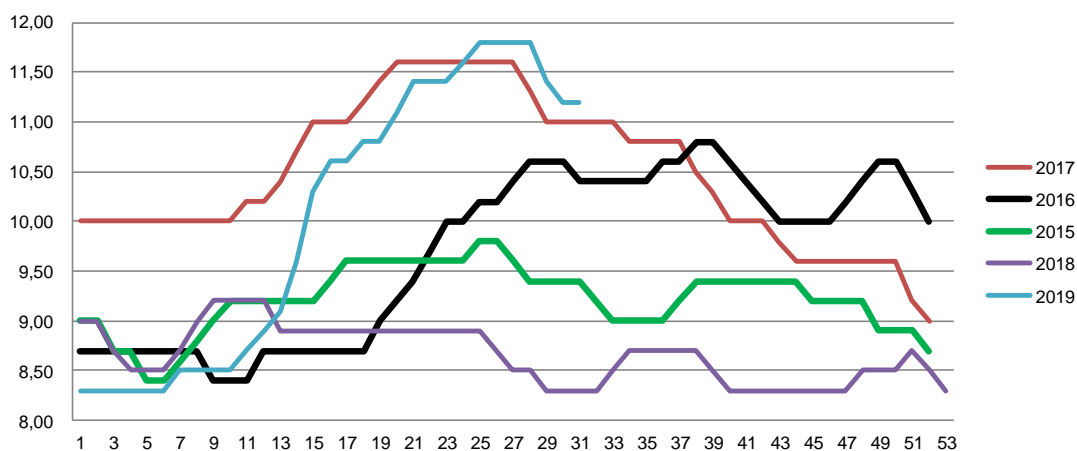

Live hog prices dressed weight

Weight interval	DKK / Kg	
	29.07.2019 – 04.08.2019	22.07.2019 – 28.07.2019
	(Week 31)	(Week 30)
50,0-54,9	7,20	7,20
55,0-59,9	8,20	8,20
60,0-69,9	9,20-11,05	9,20-11,05
70-97,9	11,20	11,20
98,0-98,9	11,00	11,00
99,0-99,9	10,60	10,60
100,0-100,9	10,20	10,20
101,0-104,9	9,60	9,60
105,1-109,9	9,30	9,30
Statistics	DKK / Kg	
	Week 29, 2019	Week 29, 2018
Killings - Danish Crown	234.857	250.818
Hereof sows	3.182	4.467
Average weight	88,22	92,23
Weight interval 50,0 -	3,01%	3,72%
Weight interval 67,0 -	92,29%	92,23%
Weight interval 92,0 -	4,70%	4,05%
Average meat contents	61,42	61,10
Per kg / dressed (DKK)	11,75	8,55
Per hog / dressed (DKK)	1.037	735

Best regards
Danish Crown

Weekly pig price – Danish Crown

Week	2019	2018
1	8,30	9,00
2	8,30	9,00
3	8,30	8,70
4	8,30	8,50
5	8,30	8,50
6	8,30	8,50
7	8,50	8,70
8	8,50	9,00
9	8,50	9,20
10	8,50	9,20
11	8,70	9,20
12	8,90	9,20
13	9,10	8,90
14	9,60	8,90
15	10,30	8,90
16	10,60	8,90
17	10,60	8,90
18	10,80	8,90
19	10,80	8,90
20	11,10	8,90
21	11,40	8,90
22	11,40	8,90
23	11,40	8,90
24	11,60	8,90
25	11,80	8,90
26	11,80	8,70

Best regards
Danish Crown

Average weight, Danish Crown (dressed) kg

Week	2019	2018
1	86,31	87,18
2	87,17	87,67
3	86,90	87,52
4	86,14	87,32
5	85,87	86,95
6	85,64	86,90
7	85,26	86,71
8	85,53	86,81
9	85,54	86,99
10	85,63	86,90
11	85,84	86,82
12	85,86	86,40
13	85,62	86,27
14	85,01	88,80
15	84,11	88,77
16	84,01	88,60
17	86,28	88,16
18	86,54	88,83
19	84,11	88,84
20	85,97	89,77
21	86,07	89,87
22	85,80	88,65
23	87,99	87,66
24	89,18	87,40
25	88,98	87,23
26	88,40	86,49