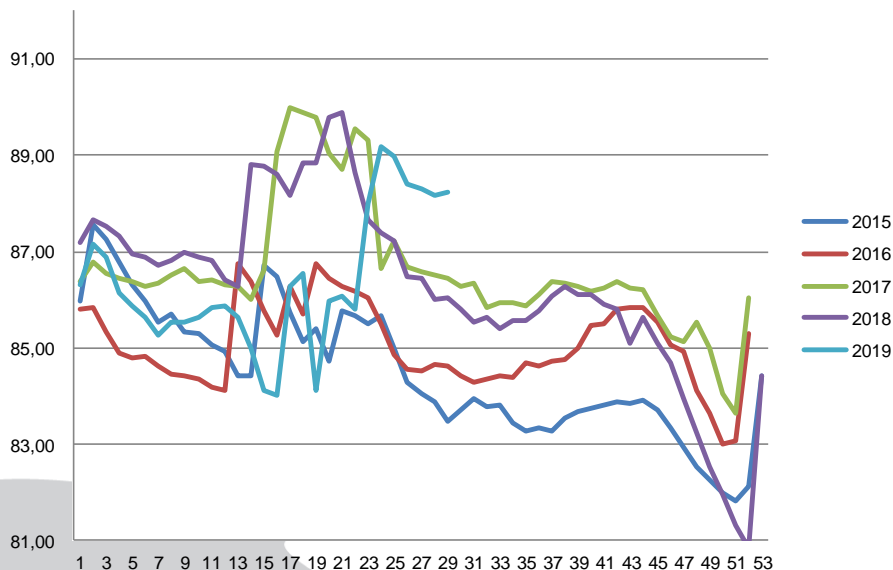

Best regards
Danish Crown

Weekly pig price – Danish Crown

Week	2019	2018
1	8,30	9,00
2	8,30	9,00
3	8,30	8,70
4	8,30	8,50
5	8,30	8,50
6	8,30	8,50
7	8,50	8,70
8	8,50	9,00
9	8,50	9,20
10	8,50	9,20
11	8,70	9,20
12	8,90	9,20
13	9,10	8,90
14	9,60	8,90
15	10,30	8,90
16	10,60	8,90
17	10,60	8,90
18	10,80	8,90
19	10,80	8,90
20	11,10	8,90
21	11,40	8,90
22	11,40	8,90
23	11,40	8,90
24	11,60	8,90
25	11,80	8,90
26	11,80	8,70

Week	2019	2018
27	11,80	8,50
28	11,80	8,50
29	11,40	8,30
30	11,20	8,30
31	11,20	8,30
32		8,30
33		8,50
34		8,70
35		8,70
36		8,70
37		8,70
38		8,70
39		8,50
40		8,30
41		8,30
42		8,30
43		8,30
44		8,30
45		8,30
46		8,30
47		8,50
48		8,50
49		8,50
50		8,70
51		8,50
52		8,30
Average (week)	10,04	8,67

Best regards
Danish Crown

Average weight, Danish Crown (dressed) kg

Week	2019	2018
1	86,31	87,18
2	87,17	87,67
3	86,90	87,52
4	86,14	87,32
5	85,87	86,95
6	85,64	86,90
7	85,26	86,71
8	85,53	86,81
9	85,54	86,99
10	85,63	86,90
11	85,84	86,82
12	85,86	86,40
13	85,62	86,27
14	85,01	88,80
15	84,11	88,77
16	84,01	88,60
17	86,28	88,16
18	86,54	88,83
19	84,11	88,84
20	85,97	89,77
21	86,07	89,87
22	85,80	88,65
23	87,99	87,66
24	89,18	87,40
25	88,98	87,23
26	88,40	86,49

Week	2019	2018
27	88,29	86,43
28	88,18	86,02
29	88,22	86,03
30		85,80
31		85,54
32		85,64
33		85,41
34		85,56
35		85,57
36		85,78
37		86,06
38		86,26
39		86,11
40		86,12
41		85,91
42		85,82
43		85,62
44		85,08
45		84,69
46		83,94
47		83,25
48		82,53
49		81,95
50		81,31
51		80,86
52		84,41
53		
Average (week)	86,36	86,29