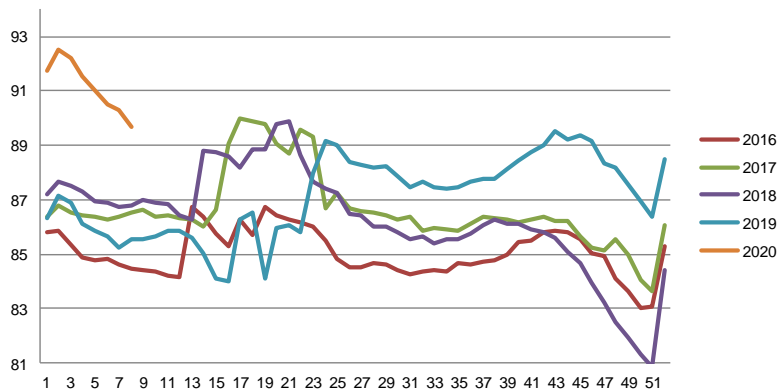

Best regards
Danish Crown

Weekly pig price – Danish Crown

Week	2020	2019
1	13,30	8,30
2	13,60	8,30
3	13,60	8,30
4	13,80	8,30
5	13,80	8,30
6	14,00	8,30
7	14,00	8,50
8	14,00	8,50
9	14,00	8,50
10	14,30	8,50
11		8,70
12		8,90
13		9,10
14		9,60
15		10,30
16		10,60
17		10,60
18		10,80
19		10,80
20		11,10
21		11,40
22		11,40
23		11,40
24		11,60
25		11,80
26		11,80

Week	2020	2019
27		11,80
28		11,80
29		11,40
30		11,20
31		11,20
32		11,20
33		11,40
34		11,70
35		12,00
36		12,00
37		12,00
38		12,00
39		12,00
40		12,20
41		12,40
42		12,60
43		12,80
44		13,00
45		13,20
46		13,60
47		13,60
48		13,60
49		13,60
50		13,30
51		13,30
52		13,30
Average (week)	13,84	11,08

Best regards
Danish Crown

Average weight, Danish Crown (dressed) kg

Week	2020	2019
1	91,72	86,31
2	92,53	87,17
3	92,18	86,90
4	91,54	86,14
5	91,01	85,87
6	90,49	85,64
7	90,28	85,26
8	89,66	85,53
9		85,54
10		85,63
11		85,84
12		85,86
13		85,62
14		85,01
15		84,11
16		84,01
17		86,28
18		86,54
19		84,11
20		85,97
21		86,07
22		85,80
23		87,99
24		89,18
25		88,98
26		88,40

Week	2020	2019
27		88,29
28		88,18
29		88,22
30		87,85
31		87,45
32		87,68
33		87,46
34		87,42
35		87,45
36		87,65
37		87,75
38		87,79
39		88,15
40		88,42
41		88,73
42		89,01
43		89,53
44		89,20
45		89,38
46		89,18
47		88,34
48		88,20
49		87,54
50		86,95
51		86,38
52		88,49
Average (week)	91,18	87,12