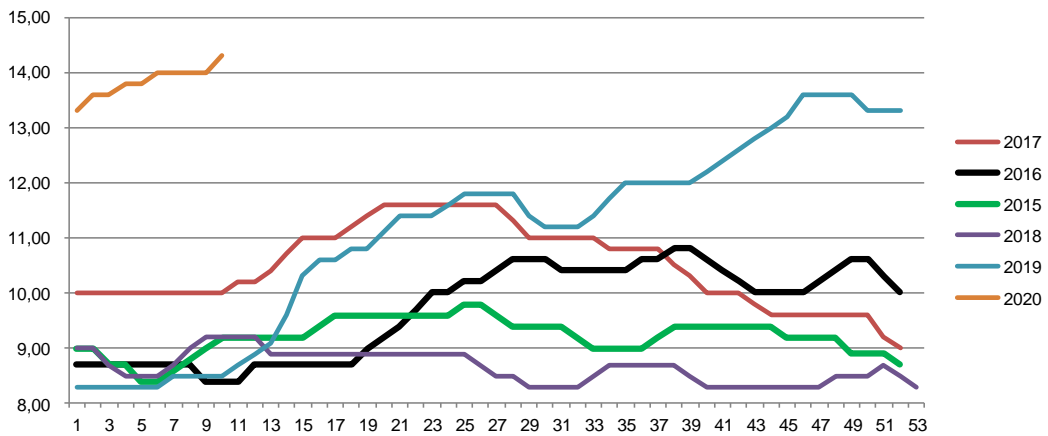

Live hog prices dressed weight

Weight interval	DKK / Kg	
	02.03.2020 - 08.03.2020	24.02.2020 - 1.03.2020
	(Week 10)	(Week 9)
50,0-54,9	10,30	10,00
55,0-59,9	11,30	11,00
60,0-64,9	12,30-13,30	12,00-13,00
65,0-69,9	13,55-14,15	13,25-13,85
70,0-97,9	14,30	14,00
98,8-98,9	14,05	13,75
99,0-99,9	13,60	13,30
100,0-100,9	13,15	12,85
101,0-101,9	12,50	12,20
102,0-102,9	12,40	12,10
103,0-103,9	12,30	12,00
104,0-104,9	12,30	12,00
105,0-109,9	11,80	11,50

Statistics	DKK / Kg	
	Week 8, 2020	Week 8, 2019
Killings - Danish Crown	251.769	242.846
Hereof sows	3.711	4.693
Average weight (dressed) kg.	89,66	85,53
Weight interval 50,0 - 69,9 Kg	1,78%	3,15%
Weight interval 70,0 - 97,9 Kg	90,56%	91,57%
Weight interval 98,0 - 109,9 Kg	7,66%	5,28%
Average meat contents	61,42	61,38
Per kg / dressed (DKK)	14,19	8,84
Per hog / dressed (DKK)	1.272	756

Best regards
Danish Crown

Weekly pig price – Danish Crown

Week	2020	2019
1	13,30	8,30
2	13,60	8,30
3	13,60	8,30
4	13,80	8,30
5	13,80	8,30
6	14,00	8,30
7	14,00	8,50
8	14,00	8,50
9	14,00	8,50
10	14,30	8,50
11		8,70
12		8,90
13		9,10
14		9,60
15		10,30
16		10,60
17		10,60
18		10,80
19		10,80
20		11,10
21		11,40
22		11,40
23		11,40
24		11,60
25		11,80
26		11,80

Best regards
Danish Crown

Average weight, Danish Crown (dressed) kg

Week	2020	2019
1	91,72	86,31
2	92,53	87,17
3	92,18	86,90
4	91,54	86,14
5	91,01	85,87
6	90,49	85,64
7	90,28	85,26
8	89,66	85,53
9		85,54
10		85,63
11		85,84
12		85,86
13		85,62
14		85,01
15		84,11
16		84,01
17		86,28
18		86,54
19		84,11
20		85,97
21		86,07
22		85,80
23		87,99
24		89,18
25		88,98
26		88,40