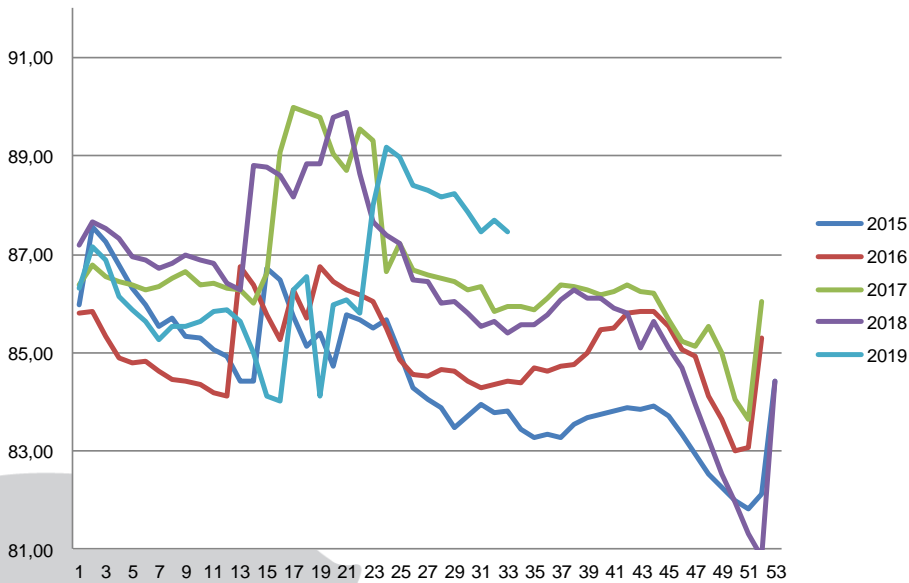

Average weight, Danish Crown (dressed) kg

Week	2019	2018
1	86,31	87,18
2	87,17	87,67
3	86,90	87,52
4	86,14	87,32
5	85,87	86,95
6	85,64	86,90
7	85,26	86,71
8	85,53	86,81
9	85,54	86,99
10	85,63	86,90
11	85,84	86,82
12	85,86	86,40
13	85,62	86,27
14	85,01	88,80
15	84,11	88,77
16	84,01	88,60
17	86,28	88,16
18	86,54	88,83
19	84,11	88,84
20	85,97	89,77
21	86,07	89,87
22	85,80	88,65
23	87,99	87,66
24	89,18	87,40
25	88,98	87,23
26	88,40	86,49

Week	2019	2018
27	88,29	86,43
28	88,18	86,02
29	88,22	86,03
30	87,85	85,80
31	87,45	85,54
32	87,68	85,64
33	87,46	85,41
34		85,56
35		85,57
36		85,78
37		86,06
38		86,26
39		86,11
40		86,12
41		85,91
42		85,82
43		85,62
44		85,08
45		84,69
46		83,94
47		83,25
48		82,53
49		81,95
50		81,31
51		80,86
52		84,41
53		
Average (week)	86,51	86,29

Best regards
Danish Crown