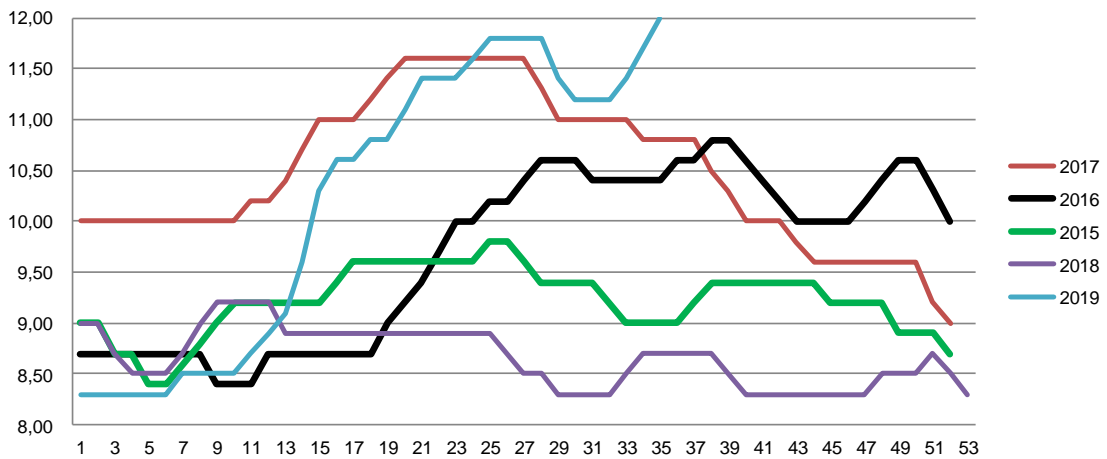

Weekly pig price – Danish Crown

Week	2019	2018
1	8,30	9,00
2	8,30	9,00
3	8,30	8,70
4	8,30	8,50
5	8,30	8,50
6	8,30	8,50
7	8,50	8,70
8	8,50	9,00
9	8,50	9,20
10	8,50	9,20
11	8,70	9,20
12	8,90	9,20
13	9,10	8,90
14	9,60	8,90
15	10,30	8,90
16	10,60	8,90
17	10,60	8,90
18	10,80	8,90
19	10,80	8,90
20	11,10	8,90
21	11,40	8,90
22	11,40	8,90
23	11,40	8,90
24	11,60	8,90
25	11,80	8,90
26	11,80	8,70

Week	2019	2018
27	11,80	8,50
28	11,80	8,50
29	11,40	8,30
30	11,20	8,30
31	11,20	8,30
32	11,20	8,30
33	11,40	8,50
34	11,70	8,70
35	12,00	8,70
36		8,70
37		8,70
38		8,70
39		8,50
40		8,30
41		8,30
42		8,30
43		8,30
44		8,30
45		8,30
46		8,30
47		8,50
48		8,50
49		8,50
50		8,70
51		8,50
52		8,30
Average (week)	10,21	8,67

Best regards
Danish Crown