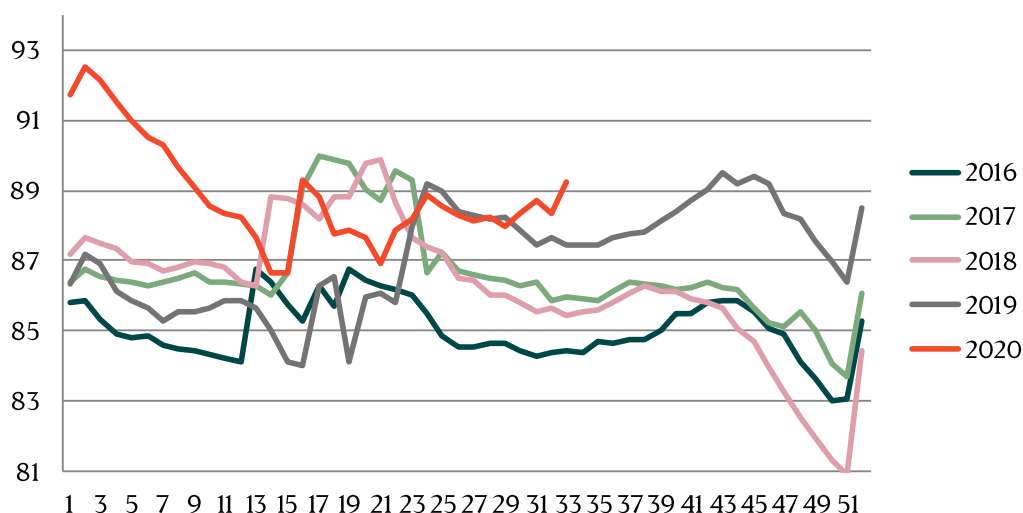

Best regards,
Danish Crown

Weekly pig price – Danish Crown

Week	2020	2019
1	13,30	8,30
2	13,60	8,30
3	13,60	8,30
4	13,80	8,30
5	13,80	8,30
6	14,00	8,30
7	14,00	8,50
8	14,00	8,50
9	14,00	8,50
10	14,30	8,50
11	14,30	8,70
12	14,00	8,90
13	14,00	9,10
14	13,70	9,60
15	13,70	10,30
16	13,40	10,60
17	13,40	10,60
18	12,90	10,80
19	12,60	10,80
20	12,00	11,10
21	12,00	11,40
22	11,70	11,40
23	11,40	11,40
24	11,10	11,60
25	11,10	11,80
26	11,10	11,80

Week	2020	2019
27	10,80	11,80
28	10,50	11,80
29	10,50	11,40
30	10,50	11,20
31	10,50	11,20
32	10,50	11,20
33	10,50	11,40
34	10,50	11,70
35		12,00
36		12,00
37		12,00
38		12,00
39		12,00
40		12,20
41		12,40
42		12,60
43		12,80
44		13,00
45		13,20
46		13,60
47		13,60
48		13,60
49		13,60
50		13,30
51		13,30
52		13,30
Average (week)	12,50	11,08

Best regards,
Danish Crown

Average weight, Danish Crown (dressed) kg

Week	2020	2019
1	91,72	86,31
2	92,53	87,17
3	92,18	86,90
4	91,54	86,14
5	91,01	85,87
6	90,49	85,64
7	90,28	85,26
8	89,66	85,53
9	89,07	85,54
10	88,53	85,63
11	88,33	85,84
12	88,23	85,86
13	87,68	85,62
14	86,65	85,01
15	86,66	84,11
16	89,32	84,01
17	88,84	86,28
18	87,77	86,54
19	87,87	84,11
20	87,64	85,97
21	86,94	86,07
22	87,87	85,80
23	88,21	87,99
24	88,87	89,18
25	88,57	88,98
26	88,28	88,40

Week	2020	2019
27	88,12	88,29
28	88,22	88,18
29	87,98	88,22
30	88,33	87,85
31	88,69	87,45
32	88,33	87,68
33	89,24	87,46
34		87,42
35		87,45
36		87,65
37		87,75
38		87,79
39		88,15
40		88,42
41		88,73
42		89,01
43		89,53
44		89,20
45		89,38
46		89,18
47		88,34
48		88,20
49		87,54
50		86,95
51		86,38
52		88,49
Average (week)	88,90	87,12