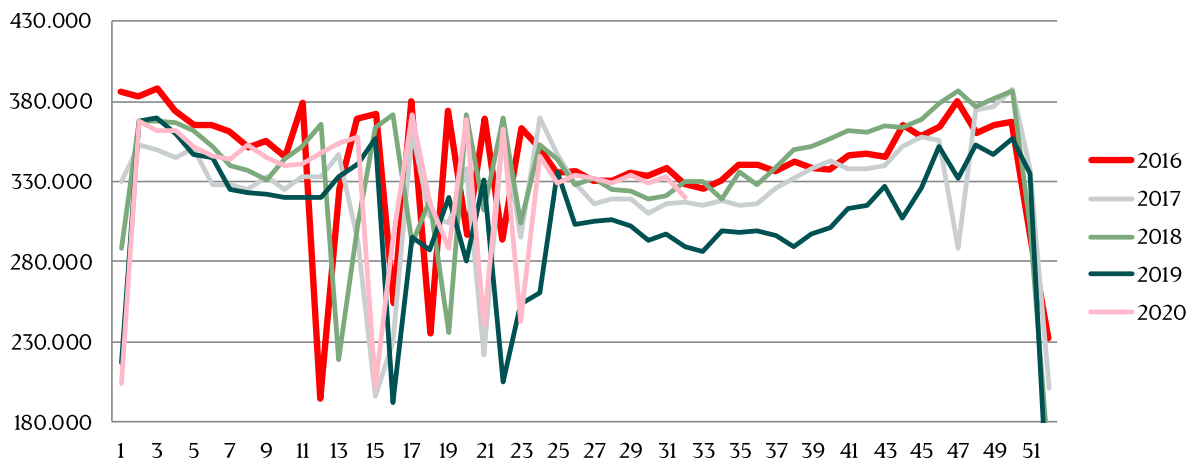

Best regards,
Danish Crown

Average weight, Danish Crown (dressed) kg

Week	2020	2019
1	91,72	86,31
2	92,53	87,17
3	92,18	86,90
4	91,54	86,14
5	91,01	85,87
6	90,49	85,64
7	90,28	85,26
8	89,66	85,53
9	89,07	85,54
10	88,53	85,63
11	88,33	85,84
12	88,23	85,86
13	87,68	85,62
14	86,65	85,01
15	86,66	84,11
16	89,32	84,01
17	88,84	86,28
18	87,77	86,54
19	87,87	84,11
20	87,64	85,97
21	86,94	86,07
22	87,87	85,80
23	88,21	87,99
24	88,87	89,18
25	88,57	88,98
26	88,28	88,40

Week	2020	2019
27	88,12	88,29
28	88,22	88,18
29	87,98	88,22
30	88,33	87,85
31	88,69	87,45
32	88,33	87,68
33	89,24	87,46
34		87,42
35		87,45
36		87,65
37		87,75
38		87,79
39		88,15
40		88,42
41		88,73
42		89,01
43		89,53
44		89,20
45		89,38
46		89,18
47		88,34
48		88,20
49		87,54
50		86,95
51		86,38
52		88,49
Average (week)	88,90	87,12

Best regards,

Danish Crown

Total killings Denmark (98 % of all slaughterings)

Week	2020	2019
1	203.768	217.081
2	367.603	367.355
3	361.313	369.764
4	361.348	359.584
5	351.634	346.402
6	345.865	344.954
7	343.499	325.222
8	352.385	322.618
9	344.474	321.585
10	340.237	319.738
11	341.090	319.738
12	348.230	320.260
13	353.750	332.764
14	357.739	340.529
15	202.219	356.482
16	294.576	192.065
17	371.519	295.046
18	317184	287.427
19	288.549	320.386
20	368.284	280.362
21	240.165	330.707
22	362.427	204.819
23	242.475	253.658
24	345.561	260.157
25	329.279	335.424
26	334.024	303.516

Best regards,
Danish Crown

Weekly slaughtering's Danish Crown Essen

Week	2020	2019
1	50.209	40.367
2	63.378	63.329
3	63.402	63.408
4	60.747	61.468
5	61.019	60.896
6	59.845	59.523
7	58.095	60.227
8	56.897	60.695
9	60.033	59.326
10	59.724	62.005
11	61.817	61.619
12	63.130	60.030
13	59.585	60.311
14	59.247	59.040
15	56.629	61.006
16	52.081	54.587
17	61.680	53.110
18	54.760	52.555
19	60.222	58.603
20	63.225	58.518
21	55.570	60.282
22	58.517	49.073
23	56.849	63.195
24	62.218	53.936
25	59.332	59.462
26	60.534	57.454