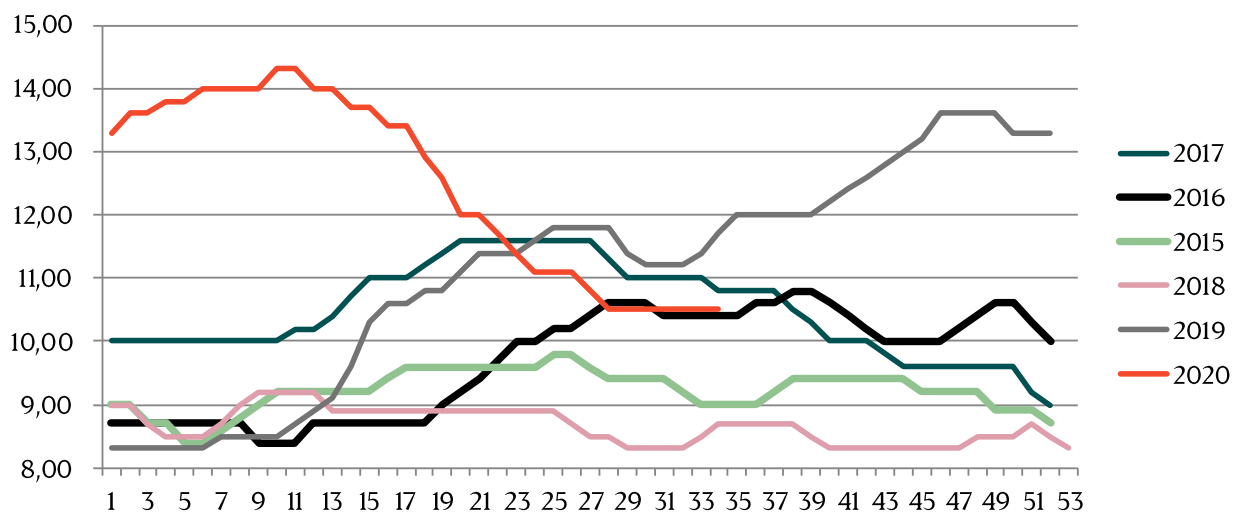

Live hog prices dressed weight

Weight interval	DKK / Kg	
	24.08.2020 -30.08.2020 (Week 35)	17.08.2020 -23.08.2020 (Week 34)
50,0-53,9	6,50	6,50
53,0-58,9	7,50	7,50
59,0-68,9	8,50-10,35	8,50-10,35
69,0-96,9	10,50	10,50
97,0-97,9	10,35	10,35
98,0-98,9	9,80	9,80
99,0-99,9	9,35	9,35
100,0-100,9	8,70	8,70
101,0-101,9	8,60	8,60
102,0-102,9	8,50	8,50
103,0-103,9	8,50	8,50
104,0-109,9	8,00	8,00
Statistics		
	Week 33, 2020	Week 33, 2019
Killings - Danish Crown	223.992	219.484
Hereof sows	3.887	4.004
Average weight (dressed) kg.	89,24	87,46
Weight interval 50,0 - 67,9 Kg	1,68%	3,20%
Weight interval 68,0 - 95,9 Kg	93,27%	92,46%
Weight interval 96,0 - 109,9 Kg	5,05%	4,34%
Average meat contents	61,92	61,55
Per kg / dressed (DKK)	10,93	11,71
Per hog / dressed (DKK)	976	1.025

Best regards,
Danish Crown

Weekly pig price – Danish Crown

Week	2020	2019
1	13,30	8,30
2	13,60	8,30
3	13,60	8,30
4	13,80	8,30
5	13,80	8,30
6	14,00	8,30
7	14,00	8,50
8	14,00	8,50
9	14,00	8,50
10	14,30	8,50
11	14,30	8,70
12	14,00	8,90
13	14,00	9,10
14	13,70	9,60
15	13,70	10,30
16	13,40	10,60
17	13,40	10,60
18	12,90	10,80
19	12,60	10,80
20	12,00	11,10
21	12,00	11,40
22	11,70	11,40
23	11,40	11,40
24	11,10	11,60
25	11,10	11,80
26	11,10	11,80

Best regards,
Danish Crown

Average weight, Danish Crown (dressed) kg

Week	2020	2019
1	91,72	86,31
2	92,53	87,17
3	92,18	86,90
4	91,54	86,14
5	91,01	85,87
6	90,49	85,64
7	90,28	85,26
8	89,66	85,53
9	89,07	85,54
10	88,53	85,63
11	88,33	85,84
12	88,23	85,86
13	87,68	85,62
14	86,65	85,01
15	86,66	84,11
16	89,32	84,01
17	88,84	86,28
18	87,77	86,54
19	87,87	84,11
20	87,64	85,97
21	86,94	86,07
22	87,87	85,80
23	88,21	87,99
24	88,87	89,18
25	88,57	88,98
26	88,28	88,40