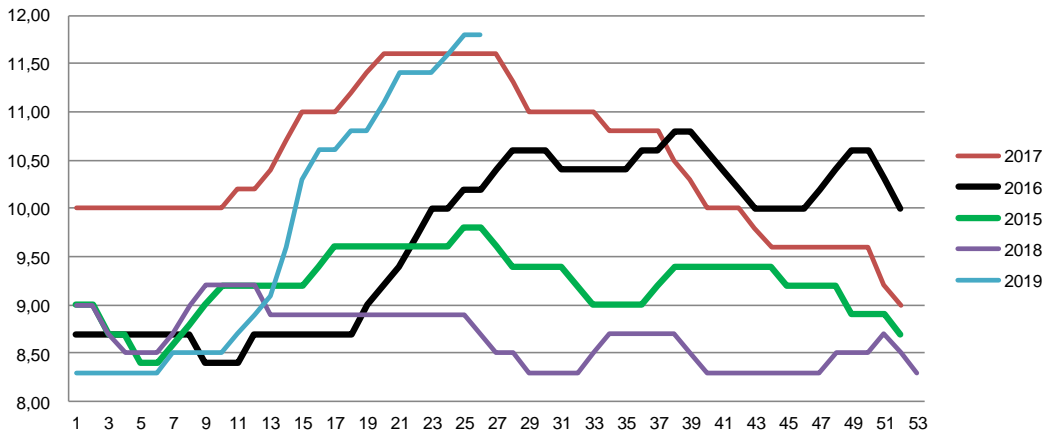

Weekly pig price – Danish Crown

Week	2019	2018
1	8,30	9,00
2	8,30	9,00
3	8,30	8,70
4	8,30	8,50
5	8,30	8,50
6	8,30	8,50
7	8,50	8,70
8	8,50	9,00
9	8,50	9,20
10	8,50	9,20
11	8,70	9,20
12	8,90	9,20
13	9,10	8,90
14	9,60	8,90
15	10,30	8,90
16	10,60	8,90
17	10,60	8,90
18	10,80	8,90
19	10,80	8,90
20	11,10	8,90
21	11,40	8,90
22	11,40	8,90
23	11,40	8,90
24	11,60	8,90
25	11,80	8,90
26	11,80	8,70

Week	2019	2018
27		8,50
28		8,50
29		8,30
30		8,30
31		8,30
32		8,30
33		8,50
34		8,70
35		8,70
36		8,70
37		8,70
38		8,70
39		8,50
40		8,30
41		8,30
42		8,30
43		8,30
44		8,30
45		8,30
46		8,30
47		8,50
48		8,50
49		8,50
50		8,70
51		8,50
52		8,30
Average (week)	9,68	8,67

Best regards
Danish Crown