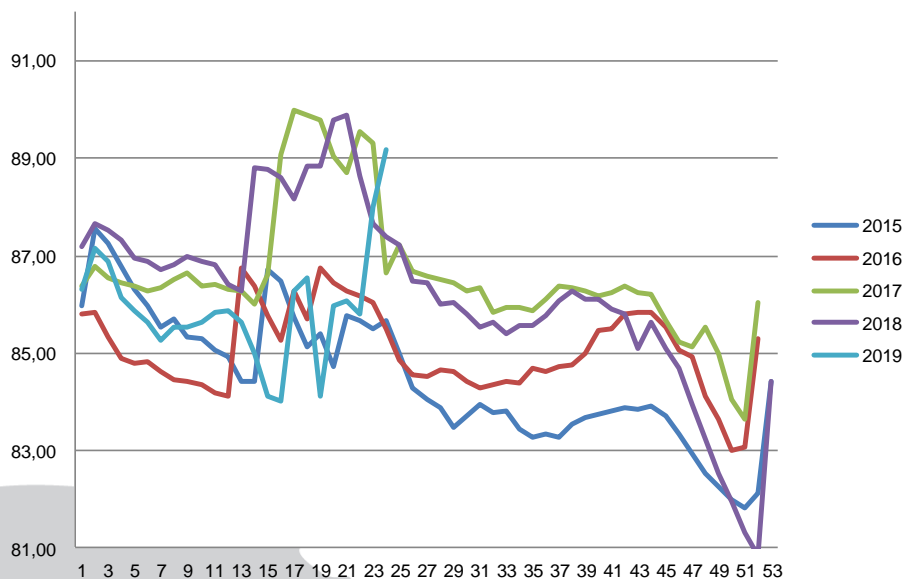

Average weight, Danish Crown (dressed) kg

Week	2019	2018
1	86,31	87,18
2	87,17	87,67
3	86,90	87,52
4	86,14	87,32
5	85,87	86,95
6	85,64	86,90
7	85,26	86,71
8	85,53	86,81
9	85,54	86,99
10	85,63	86,90
11	85,84	86,82
12	85,86	86,40
13	85,62	86,27
14	85,01	88,80
15	84,11	88,77
16	84,01	88,60
17	86,28	88,16
18	86,54	88,83
19	84,11	88,84
20	85,97	89,77
21	86,07	89,87
22	85,80	88,65
23	87,99	87,66
24	89,18	87,40
25		87,23
26		86,49

Week	2019	2018
27		86,43
28		86,02
29		86,03
30		85,80
31		85,54
32		85,64
33		85,41
34		85,56
35		85,57
36		85,78
37		86,06
38		86,26
39		86,11
40		86,12
41		85,91
42		85,82
43		85,62
44		85,08
45		84,69
46		83,94
47		83,25
48		82,53
49		81,95
50		81,31
51		80,86
52		84,41
53		
Average (week)	85,79	86,29

Best regards
Danish Crown