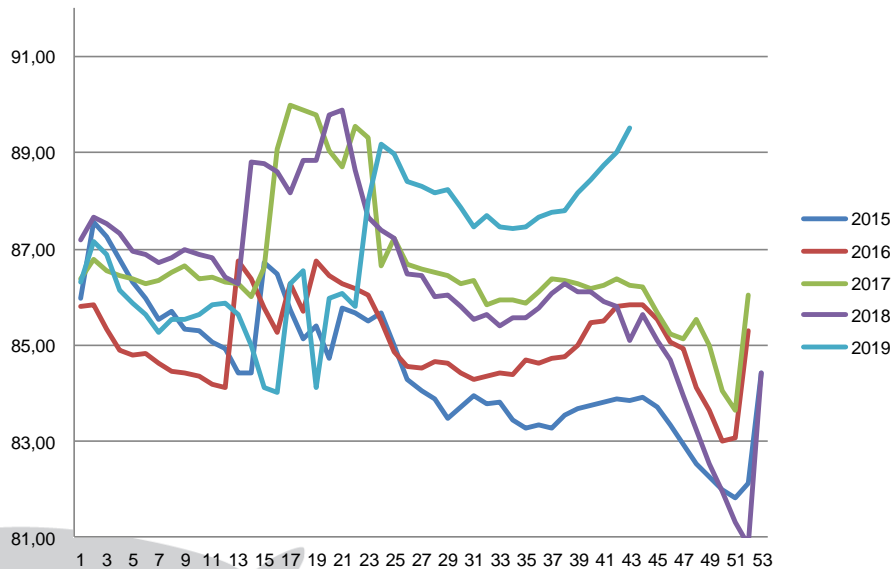

| Week | 2019 | 2018 |
|----------------|--------------|------|
| 27 | 11,80 | 8,50 |
| 28 | 11,80 | 8,50 |
| 29 | 11,40 | 8,30 |
| 30 | 11,20 | 8,30 |
| 31 | 11,20 | 8,30 |
| 32 | 11,20 | 8,30 |
| 33 | 11,40 | 8,50 |
| 34 | 11,70 | 8,70 |
| 35 | 12,00 | 8,70 |
| 36 | 12,00 | 8,70 |
| 37 | 12,00 | 8,70 |
| 38 | 12,00 | 8,70 |
| 39 | 12,00 | 8,50 |
| 40 | 12,20 | 8,30 |
| 41 | 12,40 | 8,30 |
| 42 | 12,60 | 8,30 |
| 43 | 12,80 | 8,30 |
| 44 | 13,00 | 8,30 |
| 45 | 13,20 | 8,30 |
| 46 | 13,60 | 8,30 |
| 47 | | 8,50 |
| 48 | | 8,50 |
| 49 | | 8,50 |
| 50 | | 8,70 |
| 51 | | 8,50 |
| 52 | | 8,30 |
| Average (week) | 10,77 | 8,67 |

Best regards
Danish Crown

Average weight, Danish Crown (dressed) kg

| Week | 2019 | 2018 |
|------|-------|-------|
| 1 | 86,31 | 87,18 |
| 2 | 87,17 | 87,67 |
| 3 | 86,90 | 87,52 |
| 4 | 86,14 | 87,32 |
| 5 | 85,87 | 86,95 |
| 6 | 85,64 | 86,90 |
| 7 | 85,26 | 86,71 |
| 8 | 85,53 | 86,81 |
| 9 | 85,54 | 86,99 |
| 10 | 85,63 | 86,90 |
| 11 | 85,84 | 86,82 |
| 12 | 85,86 | 86,40 |
| 13 | 85,62 | 86,27 |
| 14 | 85,01 | 88,80 |
| 15 | 84,11 | 88,77 |
| 16 | 84,01 | 88,60 |
| 17 | 86,28 | 88,16 |
| 18 | 86,54 | 88,83 |
| 19 | 84,11 | 88,84 |
| 20 | 85,97 | 89,77 |
| 21 | 86,07 | 89,87 |
| 22 | 85,80 | 88,65 |
| 23 | 87,99 | 87,66 |
| 24 | 89,18 | 87,40 |
| 25 | 88,98 | 87,23 |
| 26 | 88,40 | 86,49 |

| Week | 2019 | 2018 |
|-----------------------|-------|-------|
| 27 | 88,29 | 86,43 |
| 28 | 88,18 | 86,02 |
| 29 | 88,22 | 86,03 |
| 30 | 87,85 | 85,80 |
| 31 | 87,45 | 85,54 |
| 32 | 87,68 | 85,64 |
| 33 | 87,46 | 85,41 |
| 34 | 87,42 | 85,56 |
| 35 | 87,45 | 85,57 |
| 36 | 87,65 | 85,78 |
| 37 | 87,75 | 86,06 |
| 38 | 87,79 | 86,26 |
| 39 | 88,15 | 86,11 |
| 40 | 88,42 | 86,12 |
| 41 | 88,73 | 85,91 |
| 42 | 89,01 | 85,82 |
| 43 | 89,53 | 85,62 |
| 44 | 89,20 | 85,08 |
| 45 | | 84,69 |
| 46 | | 83,94 |
| 47 | | 83,25 |
| 48 | | 82,53 |
| 49 | | 81,95 |
| 50 | | 81,31 |
| 51 | | 80,86 |
| 52 | | 84,41 |
| 53 | | |
| Average (week) | 86,95 | 86,29 |