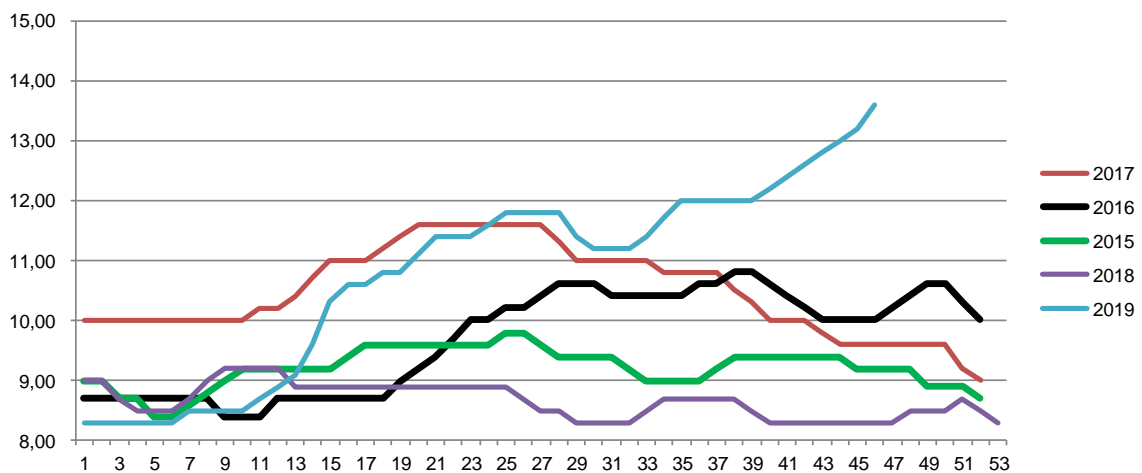

Weekly pig price – Danish Crown

Week	2019	2018
1	8,30	9,00
2	8,30	9,00
3	8,30	8,70
4	8,30	8,50
5	8,30	8,50
6	8,30	8,50
7	8,50	8,70
8	8,50	9,00
9	8,50	9,20
10	8,50	9,20
11	8,70	9,20
12	8,90	9,20
13	9,10	8,90
14	9,60	8,90
15	10,30	8,90
16	10,60	8,90
17	10,60	8,90
18	10,80	8,90
19	10,80	8,90
20	11,10	8,90
21	11,40	8,90
22	11,40	8,90
23	11,40	8,90
24	11,60	8,90
25	11,80	8,90
26	11,80	8,70

Week	2019	2018
27	11,80	8,50
28	11,80	8,50
29	11,40	8,30
30	11,20	8,30
31	11,20	8,30
32	11,20	8,30
33	11,40	8,50
34	11,70	8,70
35	12,00	8,70
36	12,00	8,70
37	12,00	8,70
38	12,00	8,70
39	12,00	8,50
40	12,20	8,30
41	12,40	8,30
42	12,60	8,30
43	12,80	8,30
44	13,00	8,30
45	13,20	8,30
46	13,60	8,30
47		8,50
48		8,50
49		8,50
50		8,70
51		8,50
52		8,30
Average (week)	10,77	8,67

Best regards
Danish Crown