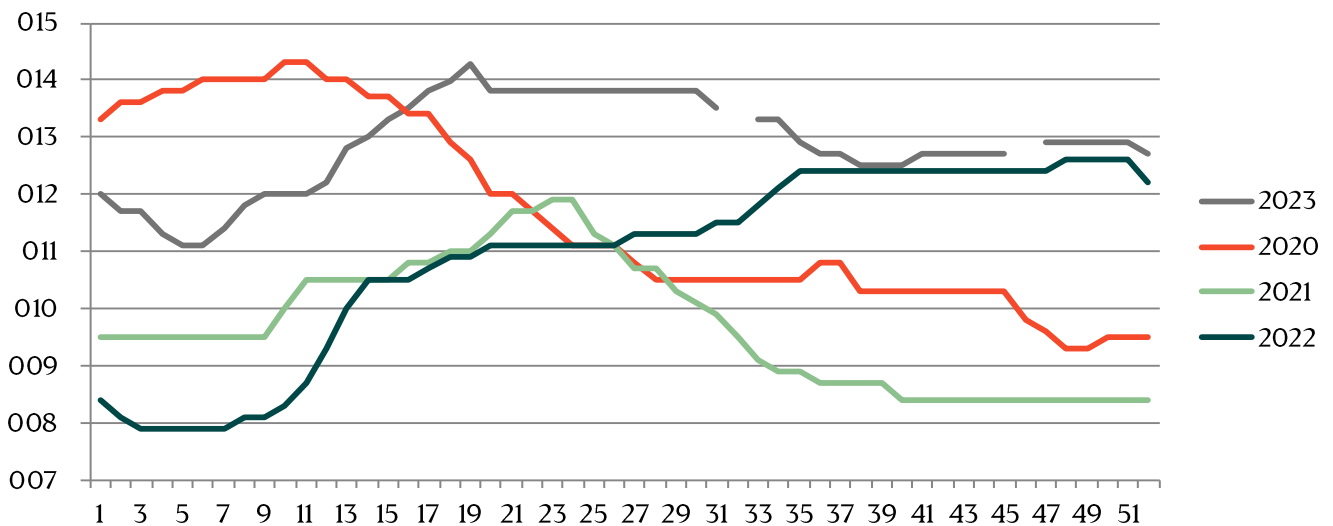

Live hog prices dressed weight

Weight interval	DKK / Kg	
	22.07.2024 -28.07.2024 (Week30)	15.07.2024 -21.07.2024 (Week 29)
50,0-59,9	6,40-7,40	6,80-7,80
60,0-62,9	8,40-8,90	8,80-9,30
63,0-65,9	9,15-9,65	9,55-10,05
66,0-68,9	9,80-10,10	10,20-10,50
69,0-72,9	10,25-10,90	10,65-11,30
73,0-99,9	11,40	11,80
100,0-100,9	11,15	11,55
101,0-101,9	10,70	11,10
102,0-102,9	10,25	10,65
103,0-103,9	9,60	10,00
104,0-104,9	9,50	9,90
105,0-106,9	9,40	9,80
107,0-109,9	8,90	9,30
110,0-	8,20	8,60
Statistics	Week 28, 2024	Week 28, 2023
Killings - Danish Crown	194.480	187.060
Hereof sows	4.074	4.197
Average weight (dressed) kg.	88,50	88,10
Weight interval 50,0 - 69,9 Kg	2,05%	2,03%
Weight interval 70,0 - 94,9 Kg	94,50%	93,17%
Weight interval 95,0 - 109,9 Kg	3,45%	4,80%
Average meat contents	59,44	59,41
Per kg / dressed (DKK)	12,16	14,28
Per hog / dressed (DKK)	1.076	1.258

Best regards,

Danish Crown

Weekly pig price – Danish Crown

Week	2024	2023
1	12,7	12
2	12,05	11,7
3	12,2	11,7
4	11,8	11,3
5	11,8	11,1
6	11,8	11,1
7	11,8	11,4
8	12,1	11,8
9	12,1	12
10	12,3	12
11	12,3	12
12	12,3	12,2
13	12,3	12,8
14	12,3	13
15	12,3	13,3
16	12,3	13,5
17	12,3	13,8
18	12	13,97
19	12	14,29
20	12	13,8
21	12	13,8
22	12	13,8
23	12	13,8
24	11,8	13,8
25	11,8	13,8
26	11,8	13,8

Week		
		13,8
28	11,8	13,8
29	11,8	13,8
30	11,4	13,8
31		13,5
32		
33		13,3
34		13,3
35		12,9
36		12,7
37		12,7
38		12,5
39		12,5
40		12,5
41		13
42		12,7
43		12,7
44		12,7
45		12,7
46		
47		12,9
48		12,9
49		12,9
50		12,9
51		12,9
52		12,7
Average (week)		