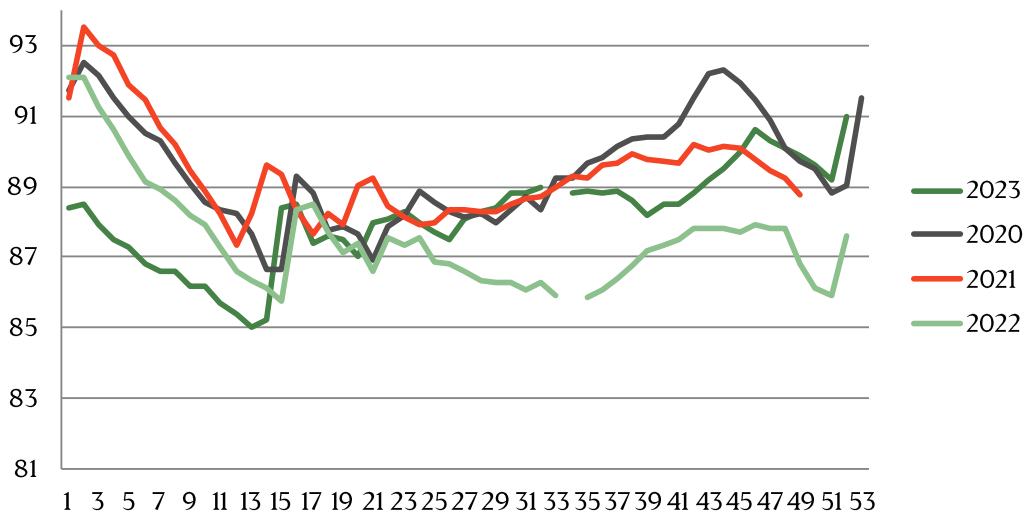

Average weight, Danish Crown (dressed) kg

Week	2024	2023	Week	2023
1	93,7	88,4	27	89,1
2	94,6	88,5	28	88,5
3	94,6	87,9	29	88,4
4	94,2	87,5	30	88,8
5	93,8	87,3	31	88,8
6	93,4	86,8	32	89
7	93,3	86,6	33	
8	93,1	86,6	34	88,8
9	92,6	86,2	35	88,9
10	93,79	86,2	36	88,8
11	93,63	85,7	37	88,9
12	93,08	85,4	38	88,6
13	93,84	85	39	88,2
14	94,44	85,2	40	88,5
15	93,95	88,4	41	88,5
16	93,42	88,5	42	88,8
17	93,98	87,4	43	89,2
18	94,48	87,6	44	89,5
19	90,4	87,5	45	90
20	91,3	87	46	90,6
21	91,5	88	47	90,3
22	90,9	88,1	48	90,1
23	90,5	88,3	49	89,9
24	90,6	88	50	89,6
25	90	87,7	51	89,2
26	89,8	87,5	52	91
			53	
			Average (week)	

Best regards,
Danish Crown