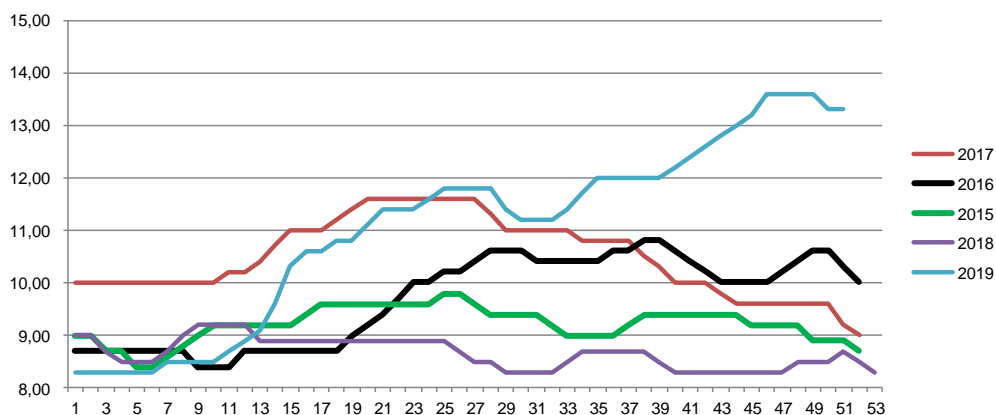

Weekly pig price – Danish Crown

Week	2019	2018
1	8,30	9,00
2	8,30	9,00
3	8,30	8,70
4	8,30	8,50
5	8,30	8,50
6	8,30	8,50
7	8,50	8,70
8	8,50	9,00
9	8,50	9,20
10	8,50	9,20
11	8,70	9,20
12	8,90	9,20
13	9,10	8,90
14	9,60	8,90
15	10,30	8,90
16	10,60	8,90
17	10,60	8,90
18	10,80	8,90
19	10,80	8,90
20	11,10	8,90
21	11,40	8,90
22	11,40	8,90
23	11,40	8,90
24	11,60	8,90
25	11,80	8,90
26	11,80	8,70

Week	2019	2018
27	11,80	8,50
28	11,80	8,50
29	11,40	8,30
30	11,20	8,30
31	11,20	8,30
32	11,20	8,30
33	11,40	8,50
34	11,70	8,70
35	12,00	8,70
36	12,00	8,70
37	12,00	8,70
38	12,00	8,70
39	12,00	8,50
40	12,20	8,30
41	12,40	8,30
42	12,60	8,30
43	12,80	8,30
44	13,00	8,30
45	13,20	8,30
46	13,60	8,30
47	13,60	8,50
48	13,60	8,50
49	13,60	8,50
50	13,30	8,70
51	13,30	8,50
52	13,30	8,30
Average (week)	11,03	8,67

Best regards
Danish Crown