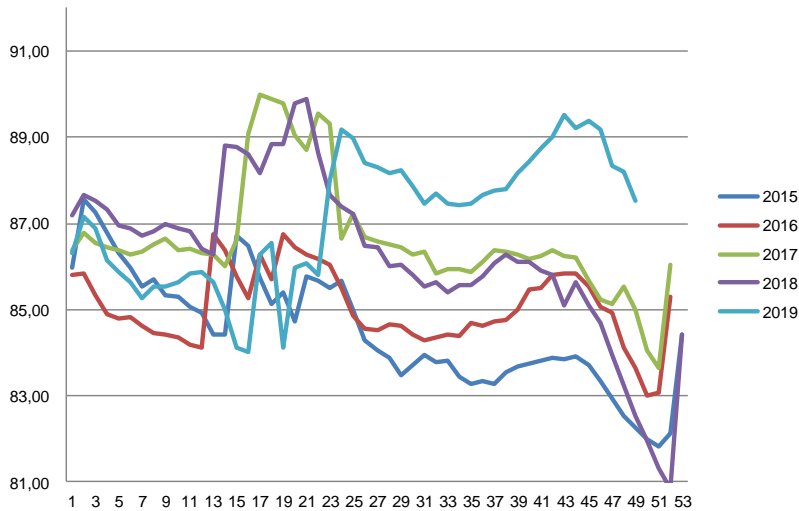

Average weight, Danish Crown (dressed) kg

Week	2019	2018
1	86,31	87,18
2	87,17	87,67
3	86,90	87,52
4	86,14	87,32
5	85,87	86,95
6	85,64	86,90
7	85,26	86,71
8	85,53	86,81
9	85,54	86,99
10	85,63	86,90
11	85,84	86,82
12	85,86	86,40
13	85,62	86,27
14	85,01	88,80
15	84,11	88,77
16	84,01	88,60
17	86,28	88,16
18	86,54	88,83
19	84,11	88,84
20	85,97	89,77
21	86,07	89,87
22	85,80	88,65
23	87,99	87,66
24	89,18	87,40
25	88,98	87,23
26	88,40	86,49

Week	2019	2018
27	88,29	86,43
28	88,18	86,02
29	88,22	86,03
30	87,85	85,80
31	87,45	85,54
32	87,68	85,64
33	87,46	85,41
34	87,42	85,56
35	87,45	85,57
36	87,65	85,78
37	87,75	86,06
38	87,79	86,26
39	88,15	86,11
40	88,42	86,12
41	88,73	85,91
42	89,01	85,82
43	89,53	85,62
44	89,20	85,08
45	89,38	84,69
46	89,18	83,94
47	88,34	83,25
48	88,20	82,53
49	87,54	81,95
50		81,31
51		80,86
52		84,41
53		
Average (week)	87,11	86,29

Best regards
Danish Crown