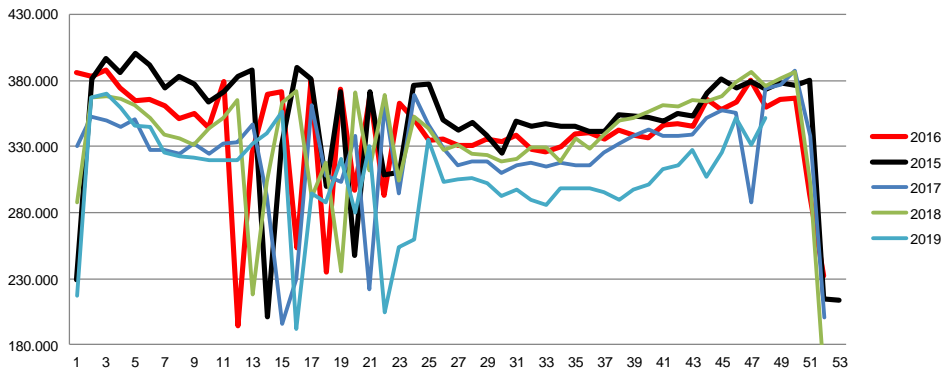

Total killings Denmark (98 % of all slaughtering's)

Week	2019	2018
1	217.081	287.789
2	367.355	367.703
3	369.764	368.047
4	359.584	366.312
5	346.402	361.495
6	344.954	352.145
7	325.222	339.607
8	322.618	336.613
9	321.585	331.154
10	319.738	343.691
11	319.738	351.578
12	320.260	365.200
13	332.764	218.444
14	340.529	303.033
15	356.482	363.829
16	192.065	371.945
17	295.046	291.607
18	287.427	317.876
19	320.386	235.481
20	280.362	371.516
21	330.707	311.691
22	204.819	369.643
23	253.658	304.448
24	260.157	352.632
25	335.424	343.770
26	303.516	327.658

Week	2019	2018
27	305.588	331.814
28	306.207	325.072
29	302.079	324.018
30	293.137	318.614
31	297.507	321.250
32	289.400	329.917
33	286.044	329.555
34	298.781	318.566
35	298.500	336.158
36	298.972	328.251
37	295.801	338.962
38	289.367	349.571
39	297.225	352.234
40	301.453	356.258
41	313.505	361.609
42	315.497	360.885
43	327.400	364.912
44	307.094	364.067
45	325.911	368.260
46	351.608	378.509
47	331.686	386.643
48	352.091	376.153
49		381.869
50		386.215
51		302.451
52		151.352
53		
Average (week)	308.594	336.501
Total (year)	14.812.496	17.498.072

Best regards
Danish Crown