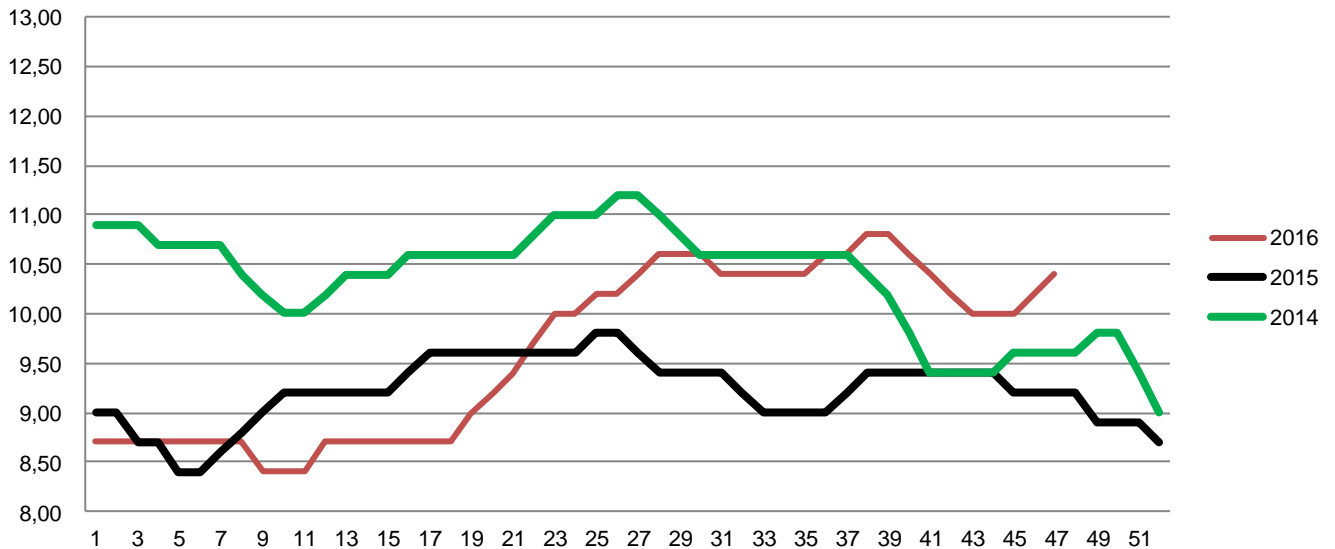

Live hog prices dressed weight

Weight interval	DKK / Kg	
	21.11.2016 – 27.11.2016 (Week 48)	21.11.2016 – 27.11.2016 (Week 47)
	50,0 - 59,9 Kg	6,40 - 8,65
60,0 - 67,9 Kg	8,90 - 10,25	8,70 - 10,05
68,0 - 90,9 Kg	10,40	10,20
91,0 - 91,9 Kg	10,20	10,00
92,0 - 92,9 Kg	9,80	9,60
93,0 - 93,9 Kg	9,50	9,30
94,0 - 99,9 Kg	9,20	9,00
100,0 - 109,9 Kg	7,90	7,70

Statistics	DKK / Kg	
	Week 46, 2016	Week 46, 2015
Killings - Danish Crown	285.549	295.026
Hereof sows	5.644	5.855
Average weight	85,05	83,35
Weight interval 50,0 -	2,59%	4,29%
Weight interval 70,0 -	85,79%	84,89%
Weight interval 92,0 -	11,62%	10,82%
Average meat contents	60,49	60,37
Per kg / dressed (DKK)	10,01	9,16
Per hog / dressed (DKK)	851	763

Best regards
Danish Crown

Weekly pig price – Danish Crown

Week	2016	2015	2014
1	8,70	9,00	10,90
2	8,70	9,00	10,90
3	8,70	8,70	10,90
4	8,70	8,70	10,70
5	8,70	8,40	10,70
6	8,70	8,40	10,70
7	8,70	8,60	10,70
8	8,70	8,80	10,40
9	8,40	9,00	10,20
10	8,40	9,20	10,00
11	8,40	9,20	10,00
12	8,70	9,20	10,20
13	8,70	9,20	10,40
14	8,70	9,20	10,40
15	8,70	9,20	10,40
16	8,70	9,40	10,60
17	8,70	9,60	10,60
18	8,70	9,60	10,60
19	9,00	9,60	10,60
20	9,20	9,60	10,60
21	9,40	9,60	10,60
22	9,70	9,60	10,80
23	10,00	9,60	11,00
24	10,00	9,60	11,00
25	10,20	9,80	11,00
26	10,20	9,80	11,20

Week	2016	2015	2014
27	10,40	9,60	11,20
28	10,60	9,40	11,00
29	10,60	9,40	10,80
30	10,60	9,40	10,60
31	10,40	9,40	10,60
32	10,40	9,20	10,60
33	10,40	9,00	10,60
34	10,40	9,00	10,60
35	10,40	9,00	10,60
36	10,60	9,00	10,60
37	10,60	9,20	10,60
38	10,80	9,40	10,40
39	10,80	9,40	10,20
40	10,60	9,40	9,80
41	10,40	9,40	9,40
42	10,20	9,40	9,40
43	10,00	9,40	9,40
44	10,00	9,40	9,40
45	10,00	9,20	9,60
46	10,20	9,20	9,60
47	10,40	9,20	9,60
48		9,20	9,60
49		8,90	9,80
50		8,90	9,80
51		8,90	9,40
52		8,70	9,00
Average (week)	9,62	9,22	10,35