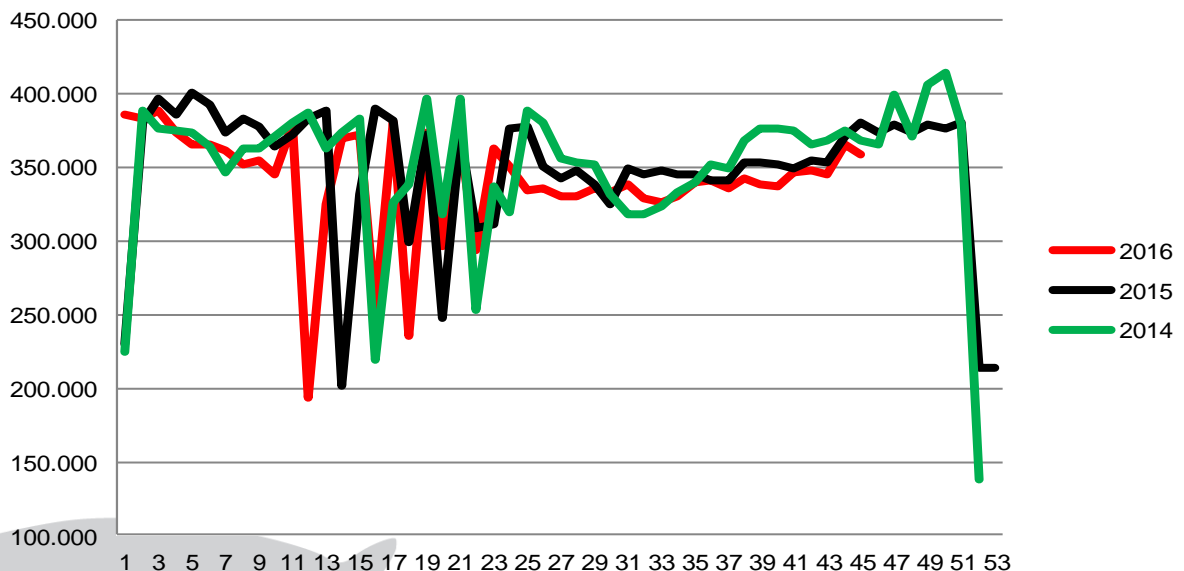

Week	2016	2015	2014
27	330.564	342.545	356.503
28	330.712	348.323	353.806
29	335.694	338.607	352.233
30	333.626	325.378	332.099
31	338.528	349.050	317.876
32	328.402	345.000	318.668
33	325.905	347.860	323.552
34	330.131	345.284	333.185
35	340.115	345.856	340.034
36	340.573	341.651	352.062
37	335.916	341.372	348.664
38	342.188	354.011	368.494
39	338.515	353.679	376.946
40	337.048	352.539	376.297
41	346.281	349.023	374.505
42	347.449	355.194	364.912
43	345.552	353.428	368.832
44	365.479	370.453	374.565
45	358.377	381.122	368.182
46		374.076	366.168
47		379.225	399.296
48		373.294	371.471
49		378.861	406.665
50		376.079	413.966
51		380.302	378.561
52		214.345	137.802
53		214.290	
Average (week)		348.635	351.540
Total (year)		18.263.377	18.280.101
Change (week)		-0,83%	-1,32%

Best regards
Danish Crown