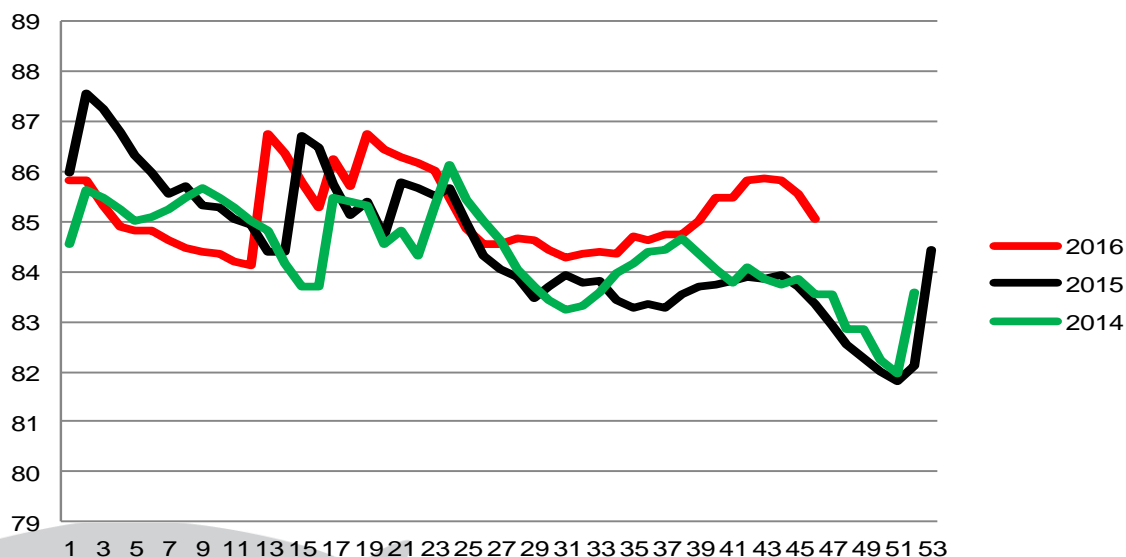

Average weight, Danish Crown (dressed) kg

Week	2016	2015	2014
1	85,81	85,98	84,55
2	85,84	87,57	85,63
3	85,32	87,26	85,49
4	84,90	86,79	85,26
5	84,80	86,31	85,03
6	84,83	85,96	85,08
7	84,61	85,55	85,25
8	84,46	85,69	85,46
9	84,41	85,32	85,68
10	84,34	85,29	85,48
11	84,19	85,05	85,27
12	84,13	84,94	85,02
13	86,75	84,41	84,80
14	86,38	84,41	84,18
15	85,77	86,72	83,71
16	85,28	86,49	83,70
17	86,26	85,73	85,47
18	85,69	85,13	85,38
19	86,76	85,39	85,31
20	86,44	84,72	84,56
21	86,27	85,77	84,80
22	86,16	85,68	84,31
23	86,03	85,51	85,33
24	85,49	85,66	86,12
25	84,85	84,98	85,45
26	84,54	84,30	85,00

Week	2016	2015	2014
27	84,53	84,04	84,64
28	84,65	83,89	84,03
29	84,63	83,47	83,69
30	84,43	83,71	83,43
31	84,27	83,94	83,22
32	84,36	83,77	83,33
33	84,41	83,80	83,57
34	84,37	83,44	83,97
35	84,69	83,29	84,18
36	84,62	83,34	84,41
37	84,74	83,26	84,45
38	84,75	83,53	84,65
39	85,00	83,69	84,37
40	85,47	83,74	84,03
41	85,49	83,82	83,78
42	85,81	83,89	84,10
43	85,85	83,84	83,85
44	85,83	83,92	83,74
45	85,54	83,71	83,84
46	85,05	83,35	83,54
47		82,93	83,54
48		82,54	82,85
49		82,27	82,86
50		82,00	82,22
51		81,81	81,97
52		82,13	83,59
53		84,43	
Average (week)		84,49	84,37
Change (week)		0,15%	2,16%

Best regards
Danish Crown