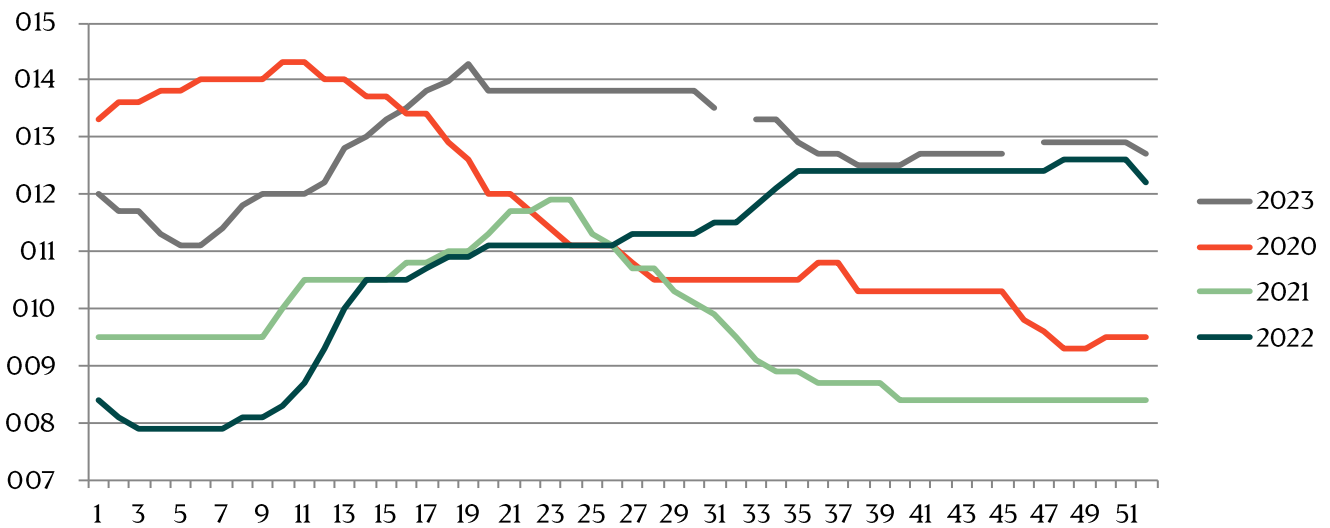

Weekly pig price – Danish Crown

Week	2024	2023
1	12,7	12
2	12,05	11,7
3	12,2	11,7
4	11,8	11,3
5	11,8	11,1
6	11,8	11,1
7	11,8	11,4
8	12,1	11,8
9	12,1	12
10	12,3	12
11	12,3	12
12	12,3	12,2
13	12,3	12,8
14	12,3	13
15	12,3	13,3
16	12,3	13,5
17	12,3	13,8
18	12	13,97
19	12	14,29
20	12	13,8
21	12	13,8
22	12	13,8
23	12	13,8
24	11,8	13,8
25	11,8	13,8
26	11,8	13,8

Week		
		13,8
28	11,8	13,8
29	11,8	13,8
30	11,4	13,8
31	11,4	13,5
32	11,4	
33	11	13,3
34	11	13,3
35	10,6	12,9
36	10,6	12,7
37	10,6	12,7
38		12,5
39		12,5
40		12,5
41		13
42		12,7
43		12,7
44		12,7
45		12,7
46		
47		12,9
48		12,9
49		12,9
50		12,9
51		12,9
52		12,7
Average (week)		

Best regards,
Danish Crown