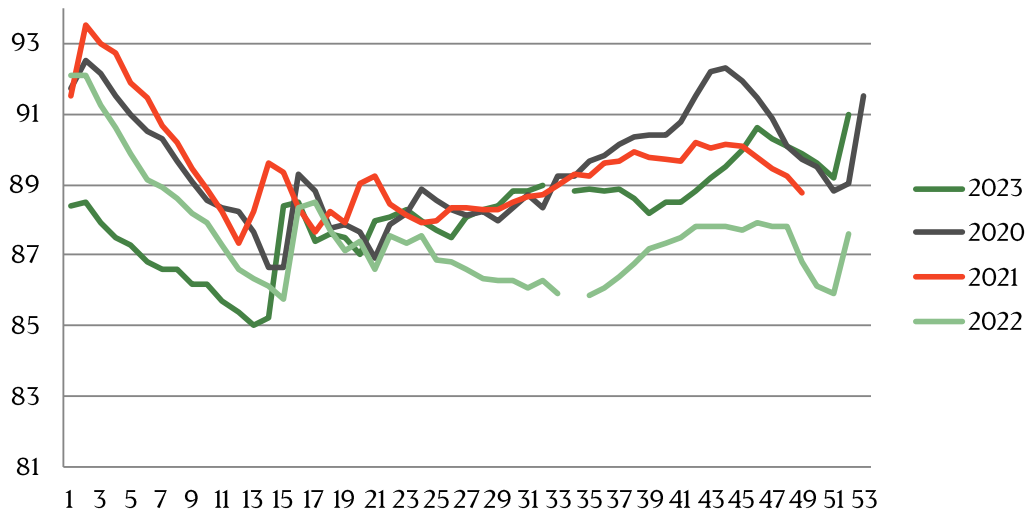

Average weight, Danish Crown (dressed) kg

Week	2024	2023	Week	2023	2023
1	93,7	88,4	27	89,1	88,1
2	94,6	88,5	28	88,5	88,3
3	94,6	87,9	29	88,1	88,4
4	94,2	87,5	30	87,9	88,8
5	93,8	87,3	31	87,7	88,8
6	93,4	86,8	32	87,3	89
7	93,3	86,6	33	87,4	
8	93,1	86,6	34	88	88,8
9	92,6	86,2	35	88,5	88,9
10	93,79	86,2	36		88,8
11	93,63	85,7	37		88,9
12	93,08	85,4	38		88,6
13	93,84	85	39		88,2
14	94,44	85,2	40		88,5
15	93,95	88,4	41		88,5
16	93,42	88,5	42		88,8
17	93,98	87,4	43		89,2
18	94,48	87,6	44		89,5
19	90,4	87,5	45		90
20	91,3	87	46		90,6
21	91,5	88	47		90,3
22	90,9	88,1	48		90,1
23	90,5	88,3	49		89,9
24	90,6	88	50		89,6
25	90	87,7	51		89,2
26	89,8	87,5	52		91
			53		
			Average (week)		

Best regards,
Danish Crown