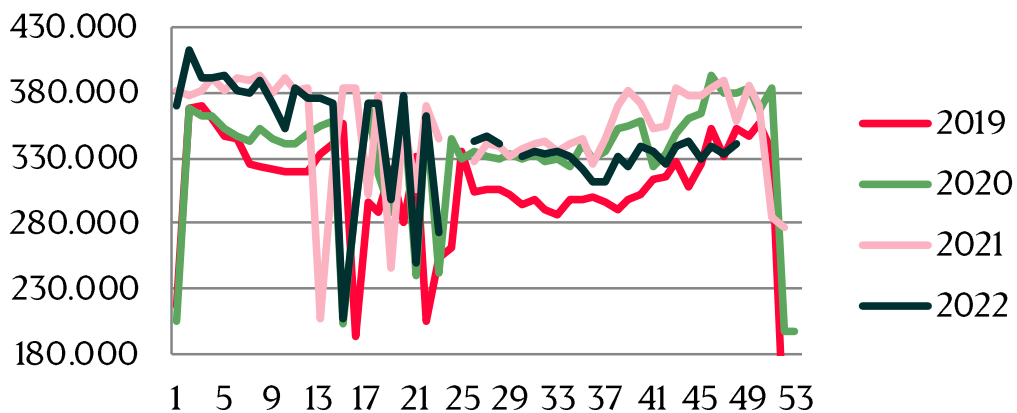

Best regards,
Danish Crown

Average weight, Danish Crown (dressed) kg

Week	2022	2021
1	92,11	91,54
2	92,11	93,52
3	91,24	93,01
4	90,64	92,73
5	89,86	91,87
6	89,15	91,45
7	88,92	90,7
8	88,63	90,21
9	88,19	89,48
10	87,91	88,85
11	87,26	88,22
12	86,59	87,33
13	86,32	88,22
14	86,13	89,63
15	85,73	89,36
16	88,34	88,37
17	88,49	87,64
18	87,7	88,25
19	87,14	87,94
20	87,4	89,01
21	86,59	89,26
22	87,55	88,47
23	87,33	88,12
24	87,54	87,94
25	86,86	87,97
26	86,83	88,32

Week		2021
27	86,6	88,32
28	86,34	88,29
29	86,30	88,3
30	86,29	88,49
31	86,07	88,67
32	86,27	88,7
33	85,90	88,98
34		89,31
35	85,88	89,22
36	86,05	89,62
37	86,39	89,65
38	86,75	89,95
39	87,17	89,78
40	87,32	89,7
41	87,5	89,68
42	87,8	90,18
43	87,8	90,06
44	87,80	90,12
45	87,70	90,09
46	87,9	89,79
47	87,80	89,43
48	87,8	89,23
49		88,79
50		
51		
52		90,57
53		
Average (week)		89,45

Best regards,
Danish Crown

Total killings Denmark (98 % of all slaughtering)

Week	2022	2021
1	370017	381415
2	412.711	377561
3	391.763	382076
4	391.586	392.344
5	394.179	380.862
6	382.366	391.853
7	379.879	389.316
8	389.319	392.803
9	372.327	380.154
10	353.142	391.261
11	383.511	381.022
12	375.829	384.207
13	376.696	206385
14	372.324	321.475
15	206.975	384.550
16	293.993	383.531
17	372.483	301.003
18	371.227	376.870
19	297.833	246.249
20	378.549	357.576
21	249.061	305.740
22	361.462	369.313
23	273.384	344.515
24		
25		
26	342.337	326.662

Week	2021
27	346.976
28	340.950
29	331.688
30	331.824
31	335.756
32	333.279
33	334.547
34	330.280
35	321.125
36	311.214
37	311.887
38	330.563
39	322.452
40	338.879
41	334.441
42	325.189
43	339.028
44	342.172
45	329.261
46	339.167
47	333.519
48	340.503
49	386.148
50	369.371
51	284.851
52	276.887
53	
Average (week)	353.703
Total (year)	17.685.147