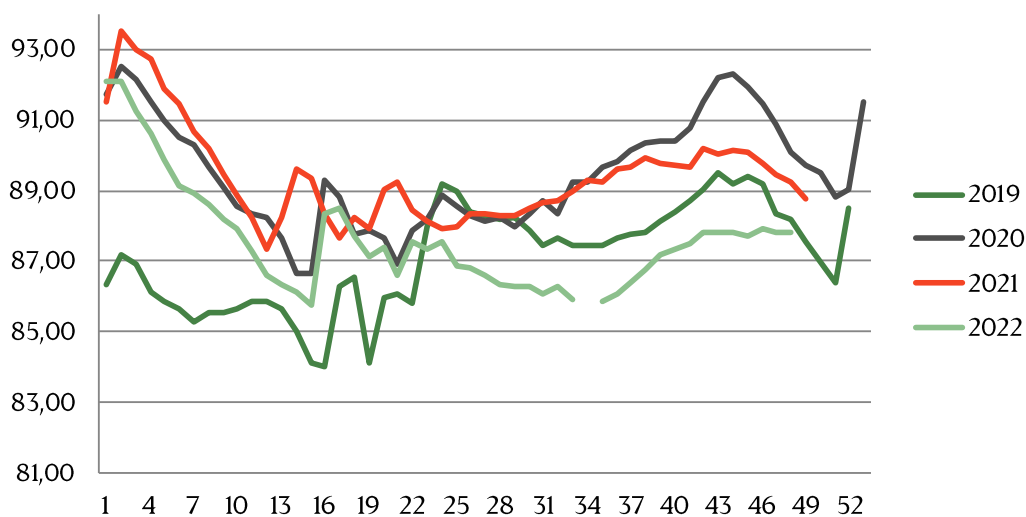

Weekly pig price – Danish Crown

Week	2022	2021
1	8,4	9,5
2	8,1	9,5
3	7,9	9,5
4	7,9	9,5
5	7,9	9,5
6	7,9	9,5
7	7,9	9,5
8	8,1	9,5
9	8,1	9,5
10	8,3	10
11	8,7	10,5
12	9,3	10,5
13	10	10,5
14	10,5	10,5
15	10,5	10,5
16	10,5	10,8
17	10,7	10,8
18	10,9	11
19	10,9	11
20	11,1	11,3
21	11,1	11,7
22	11,1	11,7
23	11,1	11,9
24	11,1	11,9
25	11,1	11,3
26	11,1	11,1

Week	2021
27	10,7
28	10,7
29	10,3
30	10,1
31	9,9
32	9,5
33	9,1
34	8,9
35	8,9
36	8,7
37	8,7
38	8,7
39	8,7
40	8,4
41	8,4
42	8,4
43	8,4
44	8,4
45	8,4
46	8,4
47	8,4
48	8,4
49	8,4
50	8,4
51	8,4
52	8,4
53	8,4
Average (week)	9,70

Best regards,
Danish Crown

Average weight, Danish Crown (dressed) kg

Week	2022	2021
1	92,11	91,54
2	92,11	93,52
3	91,24	93,01
4	90,64	92,73
5	89,86	91,87
6	89,15	91,45
7	88,92	90,7
8	88,63	90,21
9	88,19	89,48
10	87,91	88,85
11	87,26	88,22
12	86,59	87,33
13	86,32	88,22
14	86,13	89,63
15	85,73	89,36
16	88,34	88,37
17	88,49	87,64
18	87,7	88,25
19	87,14	87,94
20	87,4	89,01
21	86,59	89,26
22	87,55	88,47
23	87,33	88,12
24	87,54	87,94
25	86,86	87,97
26	86,83	88,32

Week		2021
27	86,6	88,32
28	86,34	88,29
29	86,30	88,3
30	86,29	88,49
31	86,07	88,67
32	86,27	88,7
33	85,90	88,98
34		89,31
35	85,88	89,22
36	86,05	89,62
37	86,39	89,65
38	86,75	89,95
39	87,17	89,78
40	87,32	89,7
41	87,5	89,68
42	87,8	90,18
43	87,8	90,06
44	87,80	90,12
45	87,70	90,09
46	87,9	89,79
47	87,80	89,43
48	87,8	89,23
49		88,79
50		
51		
52		90,57
53		
Average (week)		89,45