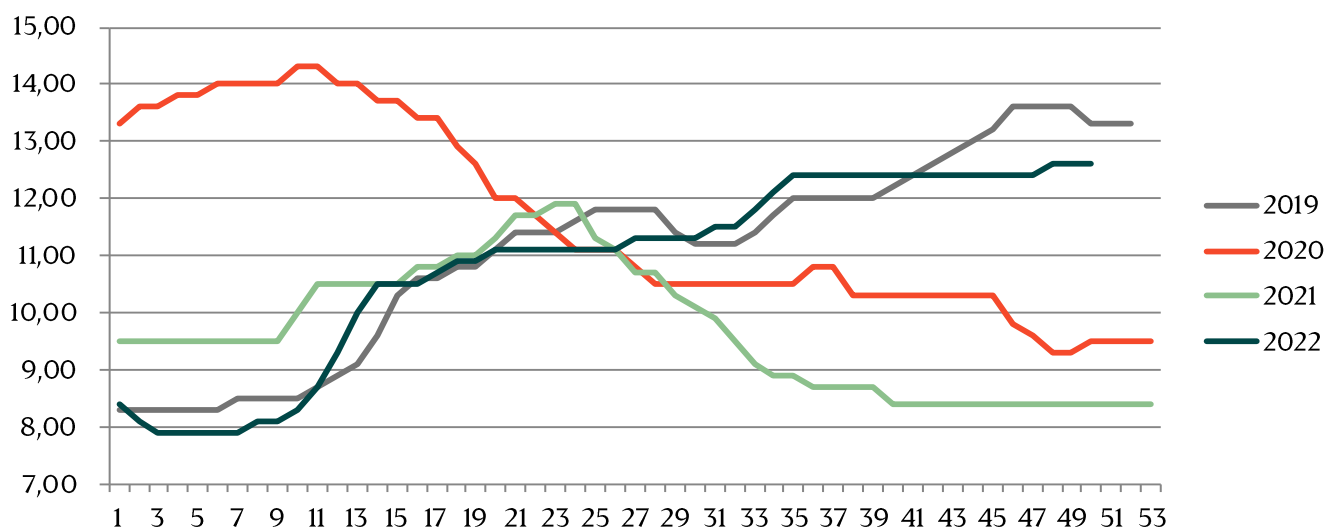

Live hog prices dressed weight

Weight interval	DKK / Kg	
	12.12.2022 - 18.12.2022 (Week 50)	05.12.2022 - 11.12.2022 (Week 49)
50,0-53,9	7,60	7,60
54,0-58,9	8,60	8,60
59,0-61,9	9,60-10,10	9,60-10,10
62,0-71,9	10,35-12,10	10,35-12,10
72,0-96,9	12,60	12,60
97,0-97,9	12,35	12,35
98,0-98,9	11,90	11,90
99,0-99,9	11,45	11,45
100,0-101,9	10,80	10,80
101,0-101,9	10,70	10,70
102,0-103,9	10,60	10,60
104,0-109,9	10,10	10,10
Statistics	Week 48.2022	Week 48, 2021
Killings - Danish Crown	253.628	263.643
Hereof sows	4.723	5.156
Average weight (dressed) kg.	87,80	89,20
Weight interval 50,0 - 71,9 Kg	2,51%	2,21%
Weight interval 72,0 - 96,9 Kg	93,13%	94,68%
Weight interval 97,0 - 109,9 Kg	4,36%	3,12%
Average meat contents	62,13	62,03
Per kg / dressed (DKK)	12,87	8,78
Per hog / dressed (DKK)	1.130	783

Weekly pig price – Danish Crown

Week	2022	2021
1	8,4	9,5
2	8,1	9,5
3	7,9	9,5
4	7,9	9,5
5	7,9	9,5
6	7,9	9,5
7	7,9	9,5
8	8,1	9,5
9	8,1	9,5
10	8,3	10
11	8,7	10,5
12	9,3	10,5
13	10	10,5
14	10,5	10,5
15	10,5	10,5
16	10,5	10,8
17	10,7	10,8
18	10,9	11
19	10,9	11
20	11,1	11,3
21	11,1	11,7
22	11,1	11,7
23	11,1	11,9
24	11,1	11,9
25	11,1	11,3
26	11,1	11,1

Week	2021
27	10,7
28	10,7
29	10,3
30	10,1
31	9,9
32	9,5
33	9,1
34	8,9
35	8,9
36	8,7
37	8,7
38	8,7
39	8,7
40	8,4
41	8,4
42	8,4
43	8,4
44	8,4
45	8,4
46	8,4
47	8,4
48	8,4
49	8,4
50	8,4
51	8,4
52	8,4
53	8,4
Average (week)	9,70