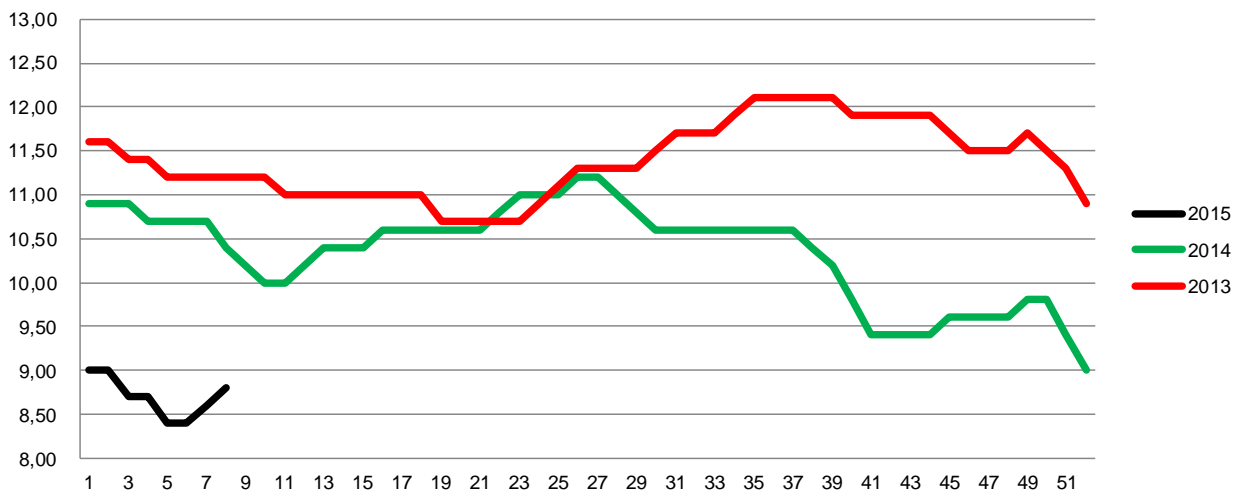

Live hog prices dressed weight

Weight interval	DKK / Kg	
	16.02.2015 – 22.02.2015	09.02.2015 – 15.02.2015
	(Week 8)	(Week 7)
50,0 - 59,9 Kg	4,80 - 5,80	4,60 - 5,60
60,0 - 69,9 Kg	6,80 - 8,65	6,60 - 8,45
70,0 - 89,9 Kg	8,80	8,60
90,0 - 90,9 Kg	8,80	8,60
91,0 - 91,9 Kg	8,80	8,60
92,0 - 92,9 Kg	8,80	8,60
93,0 - 94,9 Kg	8,80	8,60
95,0 - 95,9 Kg	8,60	8,40
96,0 - 96,9 Kg	8,20	8,00
97,0 - 97,9 Kg	7,90	7,70
98,0 - 99,9 Kg	7,60	7,40
100,0 - 109,9 Kg	6,30	6,10

Statistics	DKK / Kg	
	Week 6, 2015	Week 6, 2014
Killings - Danish Crown	309.288	289.086
Hereof sows	6.738	6.050
Total killings - DK Co-ops	353.600	327.900
Average weight (dressed)	85,96	85,08
Weight interval 50,0 - 69,9	3,83%	4,19%
Weight interval 70,0 - 91,9	92,74%	88,81%
Weight interval 92,0 - 109,9	3,43%	7,00%
Average meat contents	60,12	60,21
Average price before production levy:		
Per kg / dressed (DKK)	8,41	10,68
Per hog / dressed (DKK)	723	909

Best regards
Danish Crown

Weekly pig price - DC

Week	2015	2014	2013
1	9,00	10,90	11,60
2	9,00	10,90	11,60
3	8,70	10,90	11,40
4	8,70	10,70	11,40
5	8,40	10,70	11,20
6	8,40	10,70	11,20
7	8,60	10,70	11,20
8	8,80	10,40	11,20
9		10,20	11,20
10		10,00	11,20
11		10,00	11,00
12		10,20	11,00
13		10,40	11,00
14		10,40	11,00
15		10,40	11,00
16		10,60	11,00
17		10,60	11,00
18		10,60	11,00
19		10,60	10,70
20		10,60	10,70
21		10,60	10,70
22		10,80	10,70
23		11,00	10,70
24		11,00	10,90
25		11,00	11,10
26		11,20	11,30

Week	2015	2014	2013
27		11,20	11,30
28		11,00	11,30
29		10,80	11,30
30		10,60	11,50
31		10,60	11,70
32		10,60	11,70
33		10,60	11,70
34		10,60	11,90
35		10,60	12,10
36		10,60	12,10
37		10,60	12,10
38		10,40	12,10
39		10,20	12,10
40		9,80	11,90
41		9,40	11,90
42		9,40	11,90
43		9,40	11,90
44		9,40	11,90
45		9,60	11,70
46		9,60	11,50
47		9,60	11,50
48		9,60	11,50
49		9,80	11,70
50		9,80	11,50
51		9,40	11,30
52		9,00	10,90
Average (week)	8,70	10,35	11,38