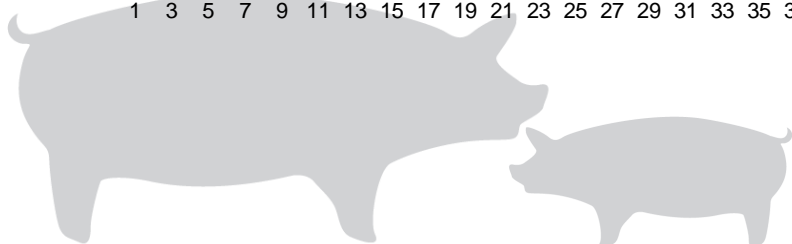

Average weight (dressed) kg

Week	2015	2014	2013
1	85,98	84,55	84,57
2	87,57	85,63	85,16
3	87,26	85,49	84,76
4	86,79	85,26	84,16
5	86,31	85,03	83,89
6		85,08	83,47
7		85,25	83,29
8		85,46	83,29
9		85,68	82,95
10		85,48	82,84
11		85,27	82,99
12		85,02	82,53
13		84,80	82,05
14		84,18	84,34
15		83,71	83,81
16		83,70	82,96
17		85,47	82,17
18		85,38	82,73
19		85,31	82,50
20		84,56	83,54
21		84,80	83,76
22		84,31	83,46
23		85,33	82,88
24		86,12	82,75
25		85,45	82,16
26		85,00	82,13

Week	2015	2014	2013
27		84,64	82,10
28		84,03	82,19
29		83,69	82,10
30		83,43	81,97
31		83,22	82,03
32		83,33	81,84
33		83,57	81,90
34		83,97	81,85
35		84,18	82,06
36		84,41	82,30
37		84,45	82,23
38		84,65	82,32
39		84,37	82,32
40		84,03	82,36
41		83,78	82,42
42		84,10	82,57
43		83,85	82,40
44		83,74	82,44
45		83,84	82,17
46		83,54	82,04
47		83,54	81,65
48		82,85	81,41
49		82,86	80,83
50		82,22	80,35
51		81,97	80,16
52		83,59	81,46
Average (week)	86,78	84,37	82,59
Change (week)	2,86%	2,16%	0,95%

Best regards
Danish Crown