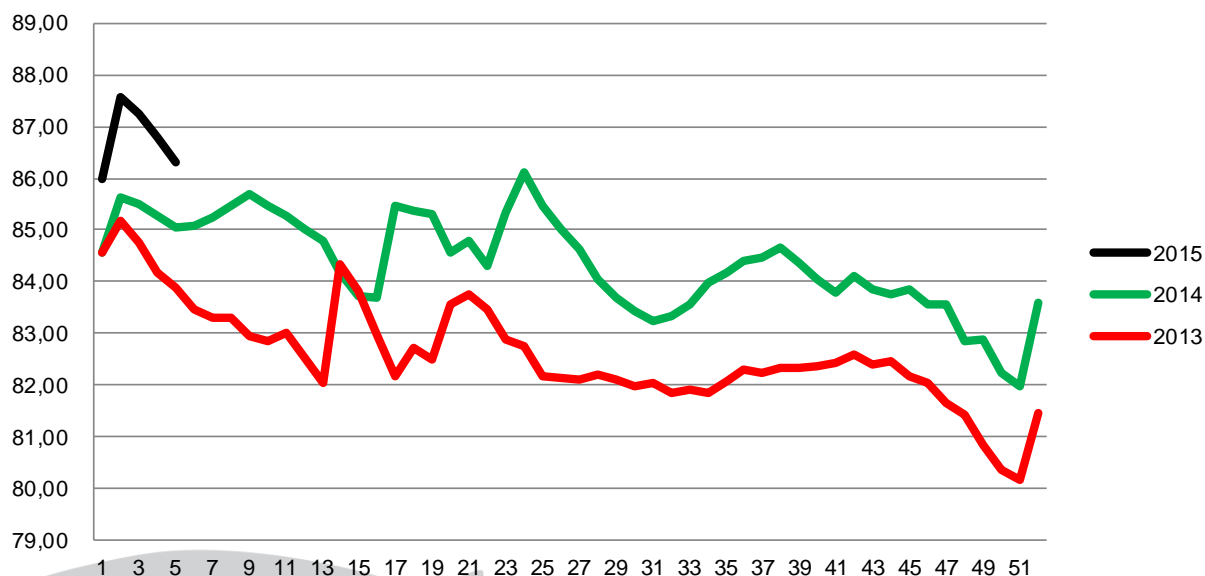

Average weight (dressed) kg

Week	2015	2014	2013
1	85,98	84,55	84,57
2	87,57	85,63	85,16
3	87,26	85,49	84,76
4	86,79	85,26	84,16
5	86,31	85,03	83,89
6		85,08	83,47
7		85,25	83,29
8		85,46	83,29
9		85,68	82,95
10		85,48	82,84
11		85,27	82,99
12		85,02	82,53
13		84,80	82,05
14		84,18	84,34
15		83,71	83,81
16		83,70	82,96
17		85,47	82,17
18		85,38	82,73
19		85,31	82,50
20		84,56	83,54
21		84,80	83,76
22		84,31	83,46
23		85,33	82,88
24		86,12	82,75
25		85,45	82,16
26		85,00	82,13

Week	2015	2014	2013
27		84,64	82,10
28		84,03	82,19
29		83,69	82,10
30		83,43	81,97
31		83,22	82,03
32		83,33	81,84
33		83,57	81,90
34		83,97	81,85
35		84,18	82,06
36		84,41	82,30
37		84,45	82,23
38		84,65	82,32
39		84,37	82,32
40		84,03	82,36
41		83,78	82,42
42		84,10	82,57
43		83,85	82,40
44		83,74	82,44
45		83,84	82,17
46		83,54	82,04
47		83,54	81,65
48		82,85	81,41
49		82,86	80,83
50		82,22	80,35
51		81,97	80,16
52		83,59	81,46
Average (week)	86,78	84,37	82,59
Change (week)	2,86%	2,16%	0,95%

Best regards
Danish Crown