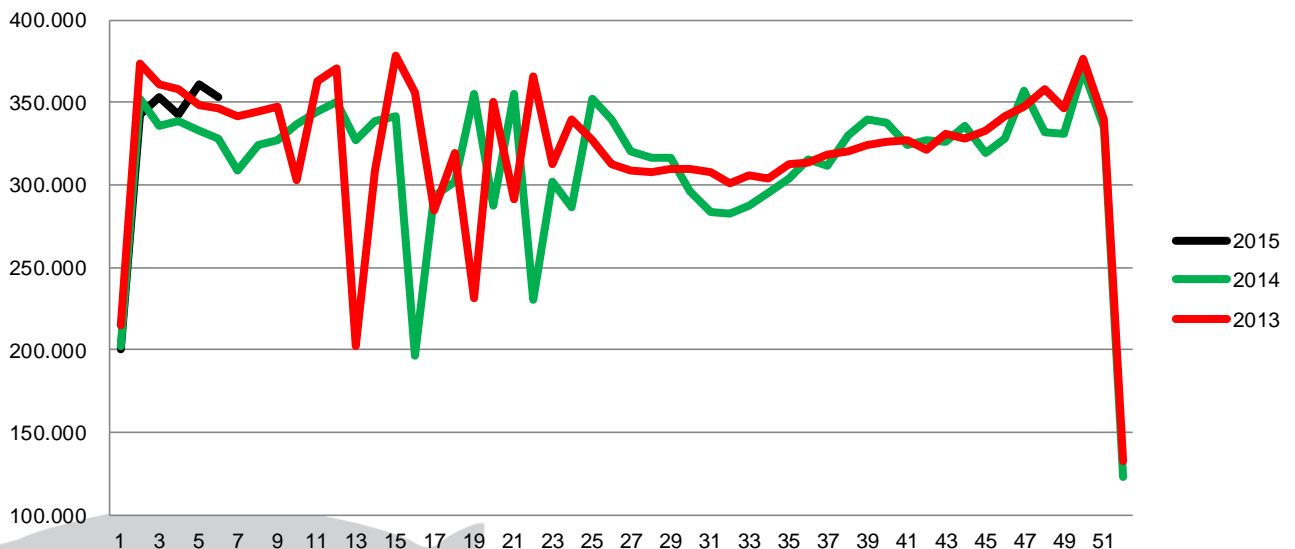

Total killings / DK co-ops

Week	2015	2014	2013
1	200.400	202.500	214.900
2	342.700	352.500	374.100
3	353.200	336.400	361.500
4	342.900	339.300	358.400
5	360.800	333.400	348.900
6	353.600	327.900	346.200
7		308.600	341.900
8		324.600	344.900
9		326.900	347.100
10		336.600	303.400
11		344.600	363.200
12		350.700	370.800
13		326.900	202.300
14		339.200	309.000
15		341.400	378.600
16		196.900	356.100
17		293.100	285.000
18		301.800	319.600
19		354.900	231.200
20		287.600	350.900
21		354.900	291.800
22		230.400	365.600
23		302.100	312.400
24		286.100	339.700
25		352.000	327.500
26		339.500	313.100

Week	2015	2014	2013
27		320.700	309.000
28		316.700	308.200
29		316.400	309.800
30		296.500	309.800
31		284.100	307.700
32		283.000	301.500
33		287.100	305.700
34		295.600	304.200
35		304.400	312.600
36		316.000	314.100
37		312.000	318.400
38		330.400	320.300
39		339.900	324.500
40		337.800	326.400
41		324.300	327.600
42		326.800	321.200
43		326.400	331.000
44		336.300	328.600
45		319.600	333.200
46		328.500	341.700
47		357.700	347.300
48		331.600	358.400
49		331.400	346.600
50		369.900	376.400
51		334.800	339.500
52		123.000	133.000
Average (week)	325.600	314.263	321.438
Total (year)		16.341.700	16.714.800
Change (week)	3,61%	-2,23%	-1,45%

Best regards
Danish Crown