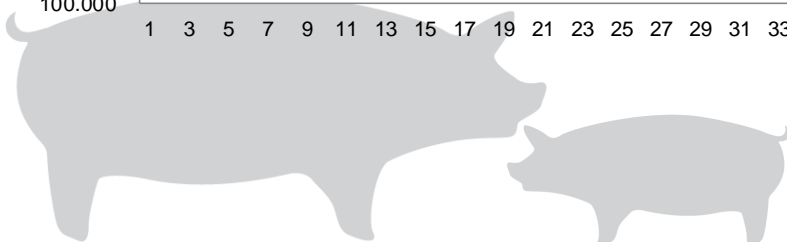

Total killings / DK co-ops

Week	2015	2014	2013
1	200.400	202.500	214.900
2	342.700	352.500	374.100
3	353.200	336.400	361.500
4	342.900	339.300	358.400
5	360.800	333.400	348.900
6	353.600	327.900	346.200
7		308.600	341.900
8		324.600	344.900
9		326.900	347.100
10		336.600	303.400
11		344.600	363.200
12		350.700	370.800
13		326.900	202.300
14		339.200	309.000
15		341.400	378.600
16		196.900	356.100
17		293.100	285.000
18		301.800	319.600
19		354.900	231.200
20		287.600	350.900
21		354.900	291.800
22		230.400	365.600
23		302.100	312.400
24		286.100	339.700
25		352.000	327.500
26		339.500	313.100

Week	2015	2014	2013
27		320.700	309.000
28		316.700	308.200
29		316.400	309.800
30		296.500	309.800
31		284.100	307.700
32		283.000	301.500
33		287.100	305.700
34		295.600	304.200
35		304.400	312.600
36		316.000	314.100
37		312.000	318.400
38		330.400	320.300
39		339.900	324.500
40		337.800	326.400
41		324.300	327.600
42		326.800	321.200
43		326.400	331.000
44		336.300	328.600
45		319.600	333.200
46		328.500	341.700
47		357.700	347.300
48		331.600	358.400
49		331.400	346.600
50		369.900	376.400
51		334.800	339.500
52		123.000	133.000
Average (week)	325.600	314.263	321.438
Total (year)		16.341.700	16.714.800
Change (week)	3,61%	-2,23%	-1,45%

Best regards
Danish Crown