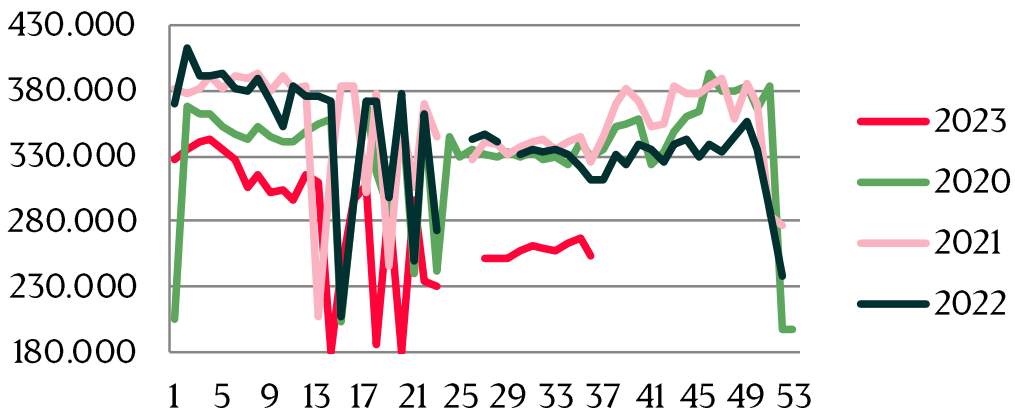

Total killings Denmark (98 % of all slaughtering)

Week	2023	2022	Week	2023	2022
1	327.208	370017	27	251353	346.976
2	334.785	412.711	28	251.801	340.950
3	339.861	391.763	29	250.353	
4	342.823	391.586	30	256.281	331.824
5	335.876	394.179	31	261.268	335.756
6	326.686	382.366	32	259.387	333.279
7	306.676	379.879	33	256.385	334.547
8	315.066	389.319	34	262.859	330.280
9	301192	372.327	35	267.714	321.125
10	304.322	353.142	36	254.002	311.214
11	295.416	383.511	37		311.887
12	315.105	375.829	38		330.563
13	309.608	376.696	39		322452
14	178.632	372.324	40		338.879
15	242.033	206.975	41		334.441
16	296.528	293.993	42		325.189
17	307.310	372.483	43		339.028
18	185.636	371.227	44		342.172
19	291.673	297.833	45		329.261
20	179.053	378.549	46		339.167
21	295.803	249.061	47		333.531
22	233.718	361.462	48		345.047
23	229.817	273.384	49		356.279
24			50		334.355
25			51		288.904
26		342.337	52		236.903
			53		
			Average (week)		
			Total (year)		

Best regards,

Danish Crown