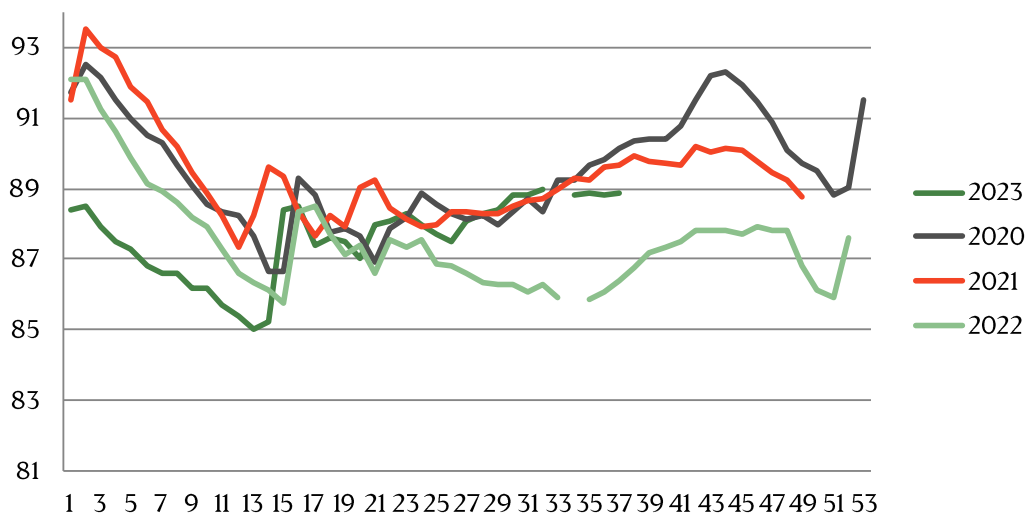

Best regards,
Danish Crown

Weekly pig price – Danish Crown

Week	2023	2022
1	12	8,4
2	11,7	8,1
3	11,7	7,9
4	11,3	7,9
5	11,1	7,9
6	11,1	7,9
7	11,4	7,9
8	11,8	8,1
9	12	8,1
10	12	8,3
11	12	8,7
12	12,2	9,3
13	12,8	10
14	13	10,5
15	13,3	10,5
16	13,5	10,5
17	13,8	10,7
18	13,97	10,9
19	14,29	10,9
20	13,8	11,1
21	13,8	11,1
22	13,8	11,1
23	13,8	11,1
24	13,8	11,1
25	13,8	11,1
26	13,8	11,1

Week		
27	13,8	11,3
28	13,8	11,3
29	13,8	11,3
30	13,8	11,3
31	13,5	11,5
32		11,5
33	13,3	11,8
34	13,3	12,1
35	12,9	12,4
36	12,7	12,4
37	12,5	12,4
38		12,4
39		12,4
40		12,4
41		12,4
42		12,4
43		12,4
44		12,4
45		12,4
46		12,4
47		12,4
48		12,6
49		12,6
50		12,6
51		12,6
52		12,2
Average (week)		

Best regards,
Danish Crown

Average weight, Danish Crown (dressed) kg

Week	2023	2022
1	88,4	92,11
2	88,5	92,11
3	87,9	91,24
4	87,5	90,64
5	87,3	89,86
6	86,8	89,15
7	86,6	88,92
8	86,6	88,63
9	86,2	88,19
10	86,2	87,91
11	85,7	87,26
12	85,4	86,59
13	85	86,32
14	85,2	86,13
15	88,4	85,73
16	88,5	88,34
17	87,4	88,49
18	87,6	87,7
19	87,5	87,14
20	87	87,4
21	88	86,59
22	88,1	87,55
23	88,3	87,33
24	88	87,54
25	87,7	86,86
26	87,5	86,83

Week	2023	2022
27	88,1	86,6
28	88,3	86,34
29	88,4	86,30
30	88,8	86,29
31	88,8	86,07
32	89	86,27
33		85,90
34	88,8	
35	88,9	85,88
36	88,8	86,05
37	88,9	86,39
38		86,75
39		87,17
40		87,32
41		87,5
42		87,8
43		87,8
44		87,80
45		87,70
46		87,9
47		87,80
48		87,8
49		86,80
50		86,1
51		85,90
52		87,6
53		
Average (week)		