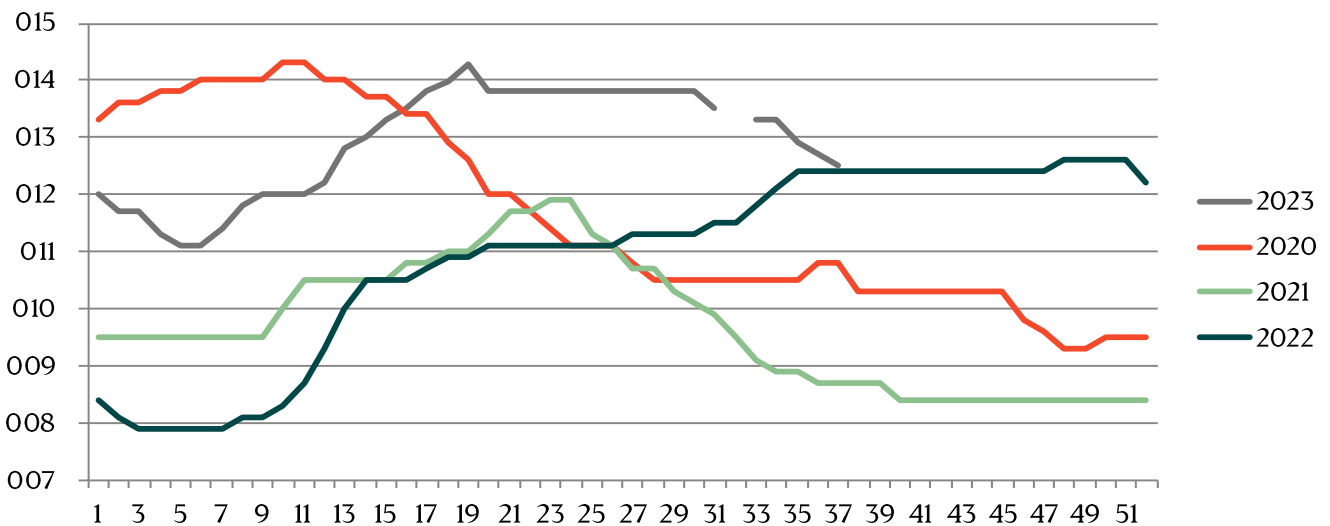

Live hog prices dressed weight

Weight interval	DKK / Kg	
	25.09.2023 -01.10.2023 (Week39)	18.09.2023 -24.09.2023 (Week38)
50,0-59,9	7,50-8,50	7,70-8,70
60,0-62,9	9,50-10,00	9,70-10,20
63,0-65,9	10,25-10,75	10,45-10,95
66,0-68,9	10,90-11,20	11,10-11,40
69,0-72,9	11,35-12,00	11,55-12,20
73,0-97,9	12,50	12,70
98,0-98,9	12,25	12,45
99,0-99,9	11,80	12,00
100,0-100,9	11,35	11,55
101,0-101,9	10,70	10,90
102,0-103,9	10,60	10,80
103,0-104,9	10,50	10,70
105,0-109,9	10,00	10,20
Statistics		
	Week 37, 2023	Week37, 2022
Killings - Danish Crown	192.613	222.352
Hereof sows	4.425	4.719
Average weight (dressed) kg.	88,90	86,40
Weight interval 50,0 - 69,9 Kg	2,24%	2,54%
Weight interval 70,0 - 94,9 Kg	93,94%	92,75%
Weight interval 95,0 - 109,9 Kg	3,82%	4,71%
Average meat contents	59,80	62,52
Per kg / dressed (DKK)	13,55	12,79
Per hog / dressed (DKK)	1.205	1.105

Best regards,
Danish Crown

Weekly pig price – Danish Crown

Week	2023	2022
1	12	8,4
2	11,7	8,1
3	11,7	7,9
4	11,3	7,9
5	11,1	7,9
6	11,1	7,9
7	11,4	7,9
8	11,8	8,1
9	12	8,1
10	12	8,3
11	12	8,7
12	12,2	9,3
13	12,8	10
14	13	10,5
15	13,3	10,5
16	13,5	10,5
17	13,8	10,7
18	13,97	10,9
19	14,29	10,9
20	13,8	11,1
21	13,8	11,1
22	13,8	11,1
23	13,8	11,1
24	13,8	11,1
25	13,8	11,1
26	13,8	11,1

Week		
27	13,8	11,3
28	13,8	11,3
29	13,8	11,3
30	13,8	11,3
31	13,5	11,5
32		11,5
33	13,3	11,8
34	13,3	12,1
35	12,9	12,4
36	12,7	12,4
37	12,5	12,4
38		12,4
39		12,4
40		12,4
41		12,4
42		12,4
43		12,4
44		12,4
45		12,4
46		12,4
47		12,4
48		12,6
49		12,6
50		12,6
51		12,6
52		12,2
Average (week)		