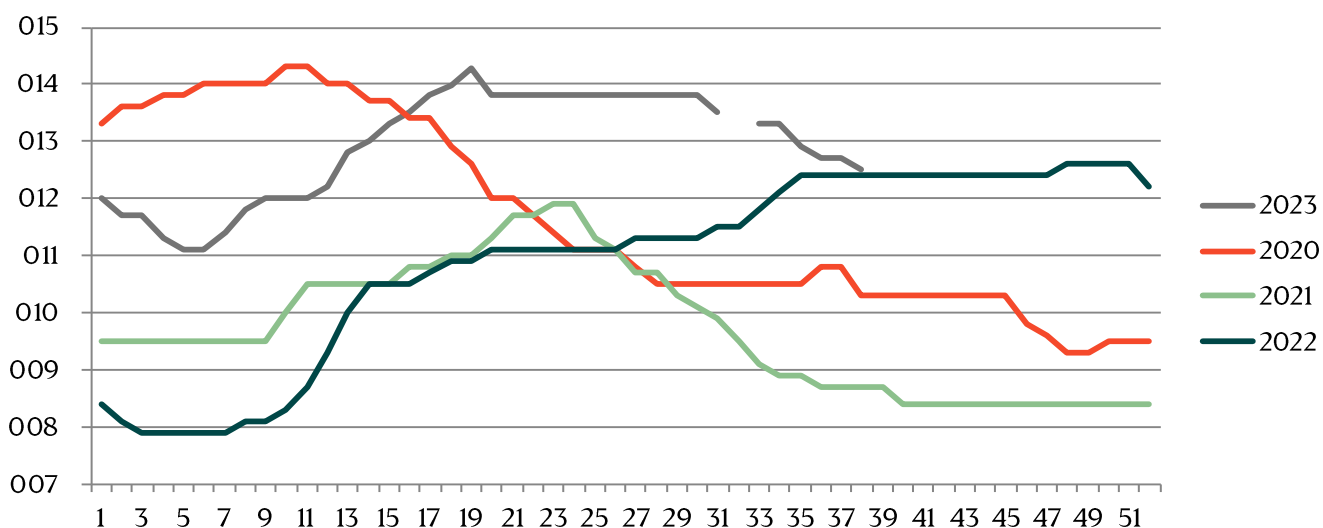

Weekly pig price – Danish Crown

Week	2023	2022
1	12	8,4
2	11,7	8,1
3	11,7	7,9
4	11,3	7,9
5	11,1	7,9
6	11,1	7,9
7	11,4	7,9
8	11,8	8,1
9	12	8,1
10	12	8,3
11	12	8,7
12	12,2	9,3
13	12,8	10
14	13	10,5
15	13,3	10,5
16	13,5	10,5
17	13,8	10,7
18	13,97	10,9
19	14,29	10,9
20	13,8	11,1
21	13,8	11,1
22	13,8	11,1
23	13,8	11,1
24	13,8	11,1
25	13,8	11,1
26	13,8	11,1

Week		
27	13,8	11,3
28	13,8	11,3
29	13,8	11,3
30	13,8	11,3
31	13,5	11,5
32		11,5
33	13,3	11,8
34	13,3	12,1
35	12,9	12,4
36	12,7	12,4
37	12,7	12,4
38	12,5	12,4
39		12,4
40		12,4
41		12,4
42		12,4
43		12,4
44		12,4
45		12,4
46		12,4
47		12,4
48		12,6
49		12,6
50		12,6
51		12,6
52		12,2
Average (week)		

Best regards,
Danish Crown