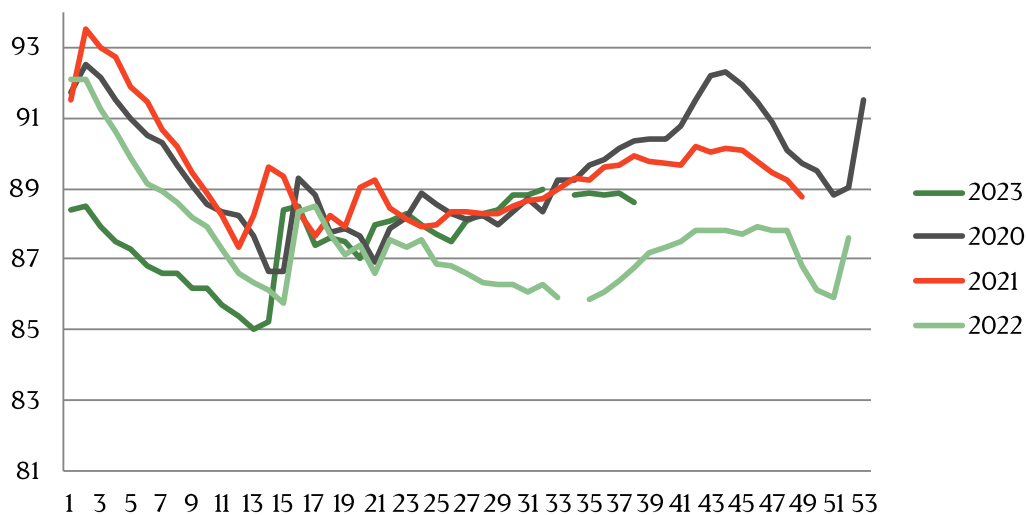

Average weight, Danish Crown (dressed) kg

Week	2023	2022
1	88,4	92,11
2	88,5	92,11
3	87,9	91,24
4	87,5	90,64
5	87,3	89,86
6	86,8	89,15
7	86,6	88,92
8	86,6	88,63
9	86,2	88,19
10	86,2	87,91
11	85,7	87,26
12	85,4	86,59
13	85	86,32
14	85,2	86,13
15	88,4	85,73
16	88,5	88,34
17	87,4	88,49
18	87,6	87,7
19	87,5	87,14
20	87	87,4
21	88	86,59
22	88,1	87,55
23	88,3	87,33
24	88	87,54
25	87,7	86,86
26	87,5	86,83

Week	2023	2022
27	88,1	86,6
28	88,3	86,34
29	88,4	86,30
30	88,8	86,29
31	88,8	86,07
32	89	86,27
33		85,90
34	88,8	
35	88,9	85,88
36	88,8	86,05
37	88,9	86,39
38	88,6	86,75
39		87,17
40		87,32
41		87,5
42		87,8
43		87,8
44		87,80
45		87,70
46		87,9
47		87,80
48		87,8
49		86,80
50		86,1
51		85,90
52		87,6
53		
Average (week)		

Best regards,

Danish Crown