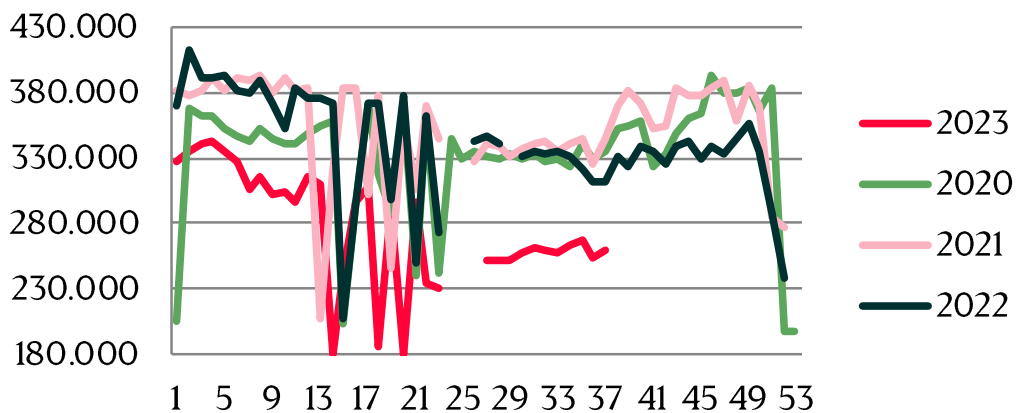

## Average weight, Danish Crown (dressed) kg

Week	2023	2022
1	88,4	92,11
2	88,5	92,11
3	87,9	91,24
4	87,5	90,64
5	87,3	89,86
6	86,8	89,15
7	86,6	88,92
8	86,6	88,63
9	86,2	88,19
10	86,2	87,91
11	85,7	87,26
12	85,4	86,59
13	85	86,32
14	85,2	86,13
15	88,4	85,73
16	88,5	88,34
17	87,4	88,49
18	87,6	87,7
19	87,5	87,14
20	87	87,4
21	88	86,59
22	88,1	87,55
23	88,3	87,33
24	88	87,54
25	87,7	86,86
26	87,5	86,83

Week	2023	2022
27	88,1	86,6
28	88,3	86,34
29	88,4	86,30
30	88,8	86,29
31	88,8	86,07
32	89	86,27
33		85,90
34	88,8	
35	88,9	85,88
36	88,8	86,05
37	88,9	86,39
38	88,6	86,75
39		87,17
40		87,32
41		87,5
42		87,8
43		87,8
44		87,80
45		87,70
46		87,9
47		87,80
48		87,8
49		86,80
50		86,1
51		85,90
52		87,6
53		
Average (week)		

## Total killings Denmark (98 % of all slaughtering)

Week	2023	2022	Week	2023	2022
1	327.208	370017	27	251353	346.976
2	334.785	412.711	28	251.801	340.950
3	339.861	391.763	29	250.353	
4	342.823	391.586	30	256.281	331.824
5	335.876	394.179	31	261.268	335.756
6	326.686	382.366	32	259.387	333.279
7	306.676	379.879	33	256.385	334.547
8	315.066	389.319	34	262.859	330.280
9	301192	372.327	35	267.714	321.125
10	304.322	353.142	36	254.002	311.214
11	295.416	383.511	37	259.382	311.887
12	315.105	375.829	38		330.563
13	309.608	376.696	39		322452
14	178.632	372.324	40		338.879
15	242.033	206.975	41		334.441
16	296.528	293.993	42		325.189
17	307.310	372.483	43		339.028
18	185.636	371.227	44		342.172
19	291.673	297.833	45		329.261
20	179.053	378.549	46		339.167
21	295.803	249.061	47		333.531
22	233.718	361.462	48		345.047
23	229.817	273.384	49		356.279
24			50		334.355
25			51		288.904
26		342.337	52		236.903
			53		
			Average (week)		
			Total (year)		