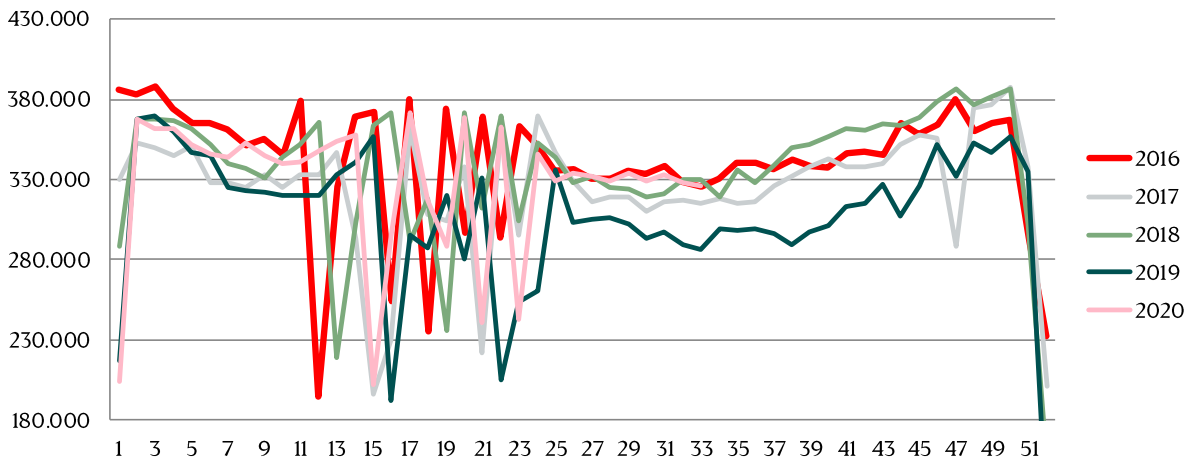

Best regards,
Danish Crown

Average weight, Danish Crown (dressed) kg

Week	2020	2019
1	91,72	86,31
2	92,53	87,17
3	92,18	86,90
4	91,54	86,14
5	91,01	85,87
6	90,49	85,64
7	90,28	85,26
8	89,66	85,53
9	89,07	85,54
10	88,53	85,63
11	88,33	85,84
12	88,23	85,86
13	87,68	85,62
14	86,65	85,01
15	86,66	84,11
16	89,32	84,01
17	88,84	86,28
18	87,77	86,54
19	87,87	84,11
20	87,64	85,97
21	86,94	86,07
22	87,87	85,80
23	88,21	87,99
24	88,87	89,18
25	88,57	88,98
26	88,28	88,40

Week	2020	2019
27	88,12	88,29
28	88,22	88,18
29	87,98	88,22
30	88,33	87,85
31	88,69	87,45
32	88,33	87,68
33	89,24	87,46
34	89,22	87,42
35		87,45
36		87,65
37		87,75
38		87,79
39		88,15
40		88,42
41		88,73
42		89,01
43		89,53
44		89,20
45		89,38
46		89,18
47		88,34
48		88,20
49		87,54
50		86,95
51		86,38
52		88,49
Average (week)	88,91	87,12

Best regards,

Danish Crown

Total killings Denmark (98 % of all slaughterings)

Week	2020	2019
1	203.768	217.081
2	367.603	367.355
3	361.313	369.764
4	361.348	359.584
5	351.634	346.402
6	345.865	344.954
7	343.499	325.222
8	352.385	322.618
9	344.474	321.585
10	340.237	319.738
11	341.090	319.738
12	348.230	320.260
13	353.750	332.764
14	357.739	340.529
15	202.219	356.482
16	294.576	192.065
17	371.519	295.046
18	317184	287.427
19	288.549	320.386
20	368.284	280.362
21	240.165	330.707
22	362.427	204.819
23	242.475	253.658
24	345.561	260.157
25	329.279	335.424
26	334.024	303.516

Best regards,
Danish Crown

Weekly slaughtering's Danish Crown Essen

Week	2020	2019
1	50.209	40.367
2	63.378	63.329
3	63.402	63.408
4	60.747	61.468
5	61.019	60.896
6	59.845	59.523
7	58.095	60.227
8	56.897	60.695
9	60.033	59.326
10	59.724	62.005
11	61.817	61.619
12	63.130	60.030
13	59.585	60.311
14	59.247	59.040
15	56.629	61.006
16	52.081	54.587
17	61.680	53.110
18	54.760	52.555
19	60.222	58.603
20	63.225	58.518
21	55.570	60.282
22	58.517	49.073
23	56.849	63.195
24	62.218	53.936
25	59.332	59.462
26	60.534	57.454