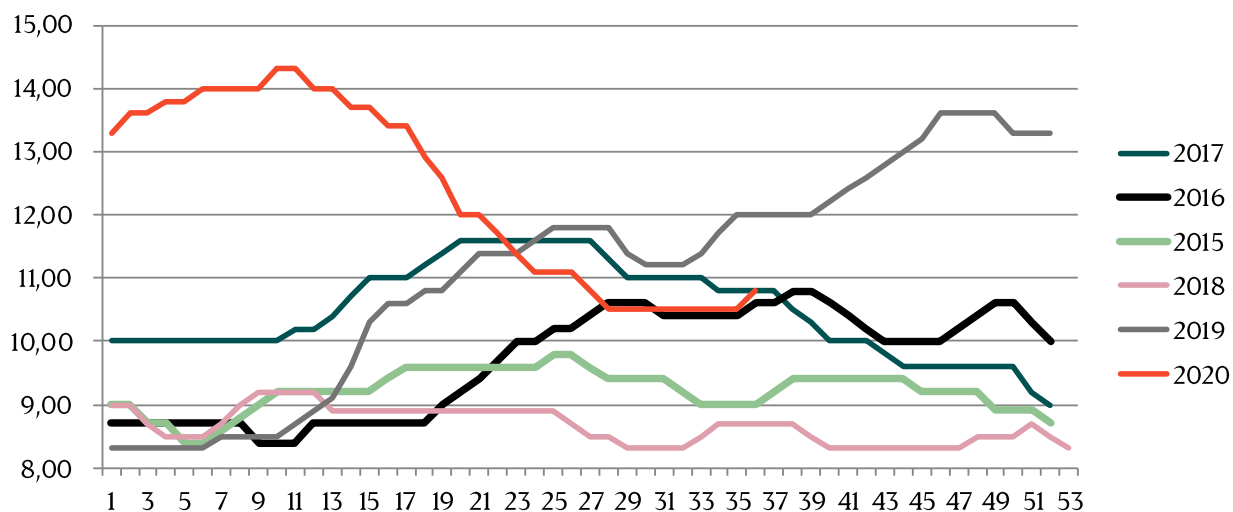

Live hog prices dressed weight

Weight interval	DKK / Kg	
	24.08.2020 -30.08.2020 (Week 36)	24.08.2020 -30.08.2020 (Week 35)
50,0-53,9	6,80	6,50
53,0-58,9	7,80	7,50
59,0-68,9	8,80-10,65	8,50-10,35
69,0-96,9	10,80	10,50
97,0-97,9	10,55	10,35
98,0-98,9	10,10	9,80
99,0-99,9	9,65	9,35
100,0-100,9	9,00	8,70
101,0-101,9	8,90	8,60
102,0-102,9	8,80	8,50
103,0-103,9	8,80	8,50
104,0-109,9	8,30	8,00
Statistics		
	Week 34, 2020	Week 34, 2019
Killings - Danish Crown	213.120	226.027
Hereof sows	4.461	3.897
Average weight (dressed) kg.	89,22	87,42
Weight interval 50,0 - 67,9 Kg	7,94%	3,28%
Weight interval 68,0 - 95,9 Kg	93,85%	92,19%
Weight interval 96,0 - 109,9 Kg	4,21%	4,53%
Average meat contents	61,90	61,53
Per kg / dressed (DKK)	10,95	11,99
Per hog / dressed (DKK)	977	1.048

Best regards,
Danish Crown

Weekly pig price – Danish Crown

Week	2020	2019
1	13,30	8,30
2	13,60	8,30
3	13,60	8,30
4	13,80	8,30
5	13,80	8,30
6	14,00	8,30
7	14,00	8,50
8	14,00	8,50
9	14,00	8,50
10	14,30	8,50
11	14,30	8,70
12	14,00	8,90
13	14,00	9,10
14	13,70	9,60
15	13,70	10,30
16	13,40	10,60
17	13,40	10,60
18	12,90	10,80
19	12,60	10,80
20	12,00	11,10
21	12,00	11,40
22	11,70	11,40
23	11,40	11,40
24	11,10	11,60
25	11,10	11,80
26	11,10	11,80

Best regards,
Danish Crown

Average weight, Danish Crown (dressed) kg

Week	2020	2019
1	91,72	86,31
2	92,53	87,17
3	92,18	86,90
4	91,54	86,14
5	91,01	85,87
6	90,49	85,64
7	90,28	85,26
8	89,66	85,53
9	89,07	85,54
10	88,53	85,63
11	88,33	85,84
12	88,23	85,86
13	87,68	85,62
14	86,65	85,01
15	86,66	84,11
16	89,32	84,01
17	88,84	86,28
18	87,77	86,54
19	87,87	84,11
20	87,64	85,97
21	86,94	86,07
22	87,87	85,80
23	88,21	87,99
24	88,87	89,18
25	88,57	88,98
26	88,28	88,40