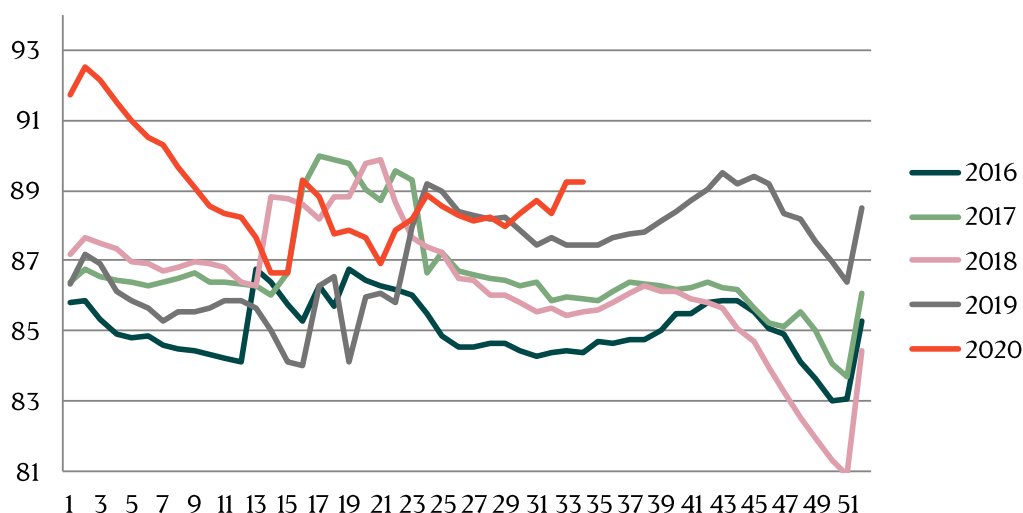

Best regards,
Danish Crown

Weekly pig price – Danish Crown

Week	2020	2019
1	13,30	8,30
2	13,60	8,30
3	13,60	8,30
4	13,80	8,30
5	13,80	8,30
6	14,00	8,30
7	14,00	8,50
8	14,00	8,50
9	14,00	8,50
10	14,30	8,50
11	14,30	8,70
12	14,00	8,90
13	14,00	9,10
14	13,70	9,60
15	13,70	10,30
16	13,40	10,60
17	13,40	10,60
18	12,90	10,80
19	12,60	10,80
20	12,00	11,10
21	12,00	11,40
22	11,70	11,40
23	11,40	11,40
24	11,10	11,60
25	11,10	11,80
26	11,10	11,80

Week	2020	2019
27	10,80	11,80
28	10,50	11,80
29	10,50	11,40
30	10,50	11,20
31	10,50	11,20
32	10,50	11,20
33	10,50	11,40
34	10,50	11,70
35	10,50	12,00
36	10,80	12,00
37		12,00
38		12,00
39		12,00
40		12,20
41		12,40
42		12,60
43		12,80
44		13,00
45		13,20
46		13,60
47		13,60
48		13,60
49		13,60
50		13,30
51		13,30
52		13,30
Average (week)	12,40	11,08

Best regards,
Danish Crown

Average weight, Danish Crown (dressed) kg

Week	2020	2019
1	91,72	86,31
2	92,53	87,17
3	92,18	86,90
4	91,54	86,14
5	91,01	85,87
6	90,49	85,64
7	90,28	85,26
8	89,66	85,53
9	89,07	85,54
10	88,53	85,63
11	88,33	85,84
12	88,23	85,86
13	87,68	85,62
14	86,65	85,01
15	86,66	84,11
16	89,32	84,01
17	88,84	86,28
18	87,77	86,54
19	87,87	84,11
20	87,64	85,97
21	86,94	86,07
22	87,87	85,80
23	88,21	87,99
24	88,87	89,18
25	88,57	88,98
26	88,28	88,40

Week	2020	2019
27	88,12	88,29
28	88,22	88,18
29	87,98	88,22
30	88,33	87,85
31	88,69	87,45
32	88,33	87,68
33	89,24	87,46
34	89,22	87,42
35		87,45
36		87,65
37		87,75
38		87,79
39		88,15
40		88,42
41		88,73
42		89,01
43		89,53
44		89,20
45		89,38
46		89,18
47		88,34
48		88,20
49		87,54
50		86,95
51		86,38
52		88,49
Average (week)	88,91	87,12