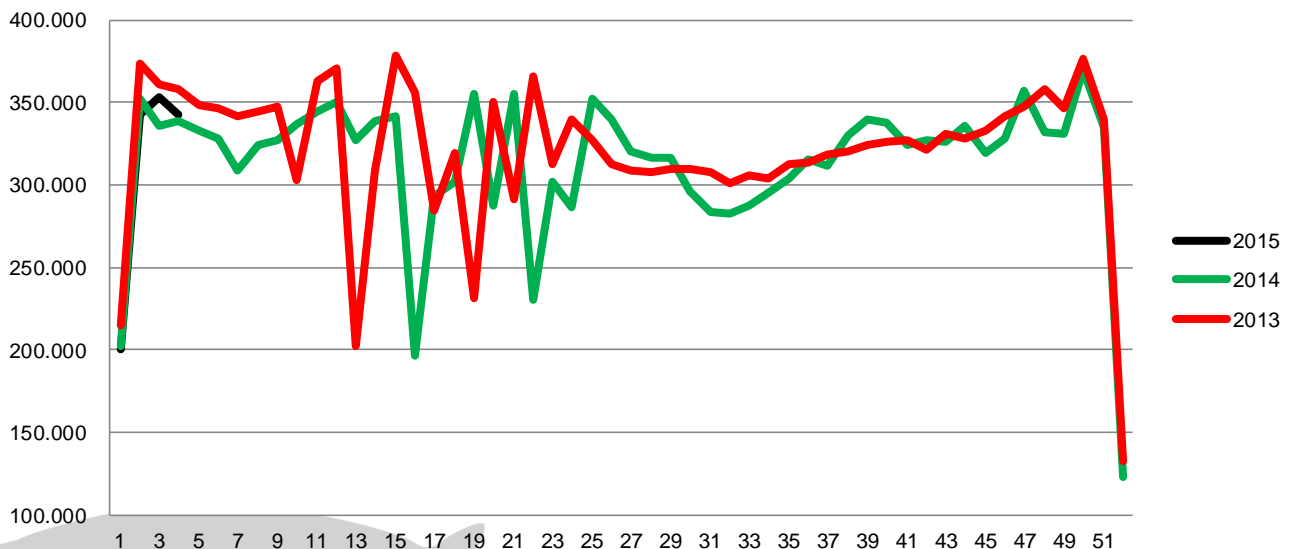

Total killings / DK co-ops

Week	2015	2014	2013
1	200.400	202.500	214.900
2	342.700	352.500	374.100
3	353.200	336.400	361.500
4	342.900	339.300	358.400
5		333.400	348.900
6		327.900	346.200
7		308.600	341.900
8		324.600	344.900
9		326.900	347.100
10		336.600	303.400
11		344.600	363.200
12		350.700	370.800
13		326.900	202.300
14		339.200	309.000
15		341.400	378.600
16		196.900	356.100
17		293.100	285.000
18		301.800	319.600
19		354.900	231.200
20		287.600	350.900
21		354.900	291.800
22		230.400	365.600
23		302.100	312.400
24		286.100	339.700
25		352.000	327.500
26		339.500	313.100

Week	2015	2014	2013
27		320.700	309.000
28		316.700	308.200
29		316.400	309.800
30		296.500	309.800
31		284.100	307.700
32		283.000	301.500
33		287.100	305.700
34		295.600	304.200
35		304.400	312.600
36		316.000	314.100
37		312.000	318.400
38		330.400	320.300
39		339.900	324.500
40		337.800	326.400
41		324.300	327.600
42		326.800	321.200
43		326.400	331.000
44		336.300	328.600
45		319.600	333.200
46		328.500	341.700
47		357.700	347.300
48		331.600	358.400
49		331.400	346.600
50		369.900	376.400
51		334.800	339.500
52		123.000	133.000
Average (week)	309.800	314.263	321.438
Total (year)		16.341.700	16.714.800
Change (week)	-1,42%	-2,23%	-1,45%

Best regards
Danish Crown