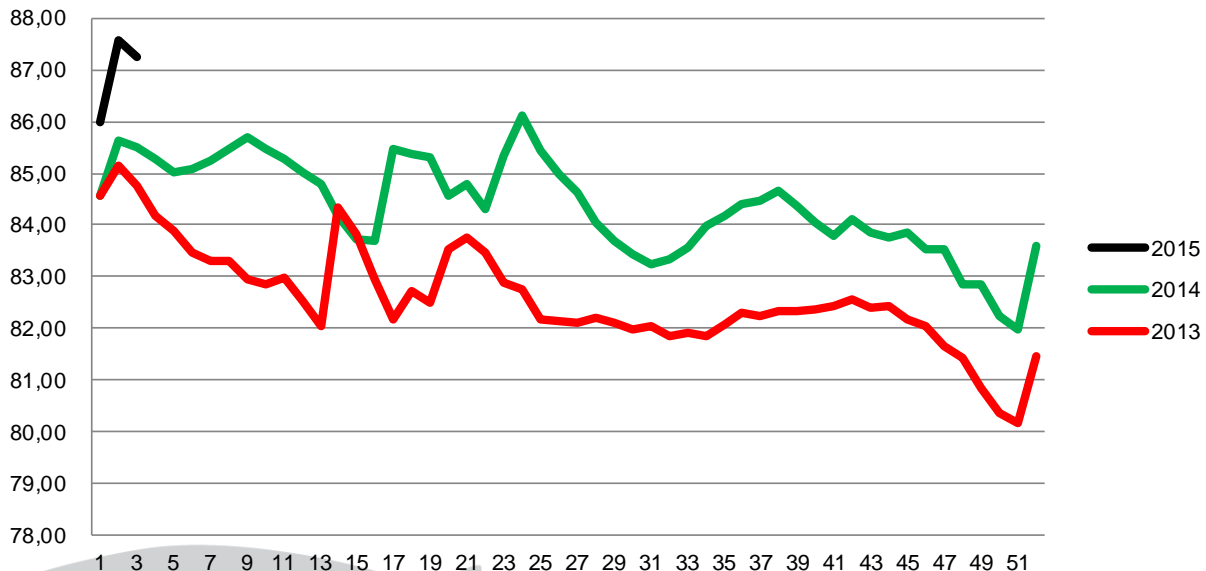

Average weight (dressed) kg

Week	2015	2014	2013
1	85,98	84,55	84,57
2	87,57	85,63	85,16
3	87,26	85,49	84,76
4		85,26	84,16
5		85,03	83,89
6		85,08	83,47
7		85,25	83,29
8		85,46	83,29
9		85,68	82,95
10		85,48	82,84
11		85,27	82,99
12		85,02	82,53
13		84,80	82,05
14		84,18	84,34
15		83,71	83,81
16		83,70	82,96
17		85,47	82,17
18		85,38	82,73
19		85,31	82,50
20		84,56	83,54
21		84,80	83,76
22		84,31	83,46
23		85,33	82,88
24		86,12	82,75
25		85,45	82,16
26		85,00	82,13

Week	2015	2014	2013
27		84,64	82,10
28		84,03	82,19
29		83,69	82,10
30		83,43	81,97
31		83,22	82,03
32		83,33	81,84
33		83,57	81,90
34		83,97	81,85
35		84,18	82,06
36		84,41	82,30
37		84,45	82,23
38		84,65	82,32
39		84,37	82,32
40		84,03	82,36
41		83,78	82,42
42		84,10	82,57
43		83,85	82,40
44		83,74	82,44
45		83,84	82,17
46		83,54	82,04
47		83,54	81,65
48		82,85	81,41
49		82,86	80,83
50		82,22	80,35
51		81,97	80,16
52		83,59	81,46
Average (week)	86,94	84,37	82,59
Change (week)	3,04%	2,16%	0,95%

Best regards
Danish Crown