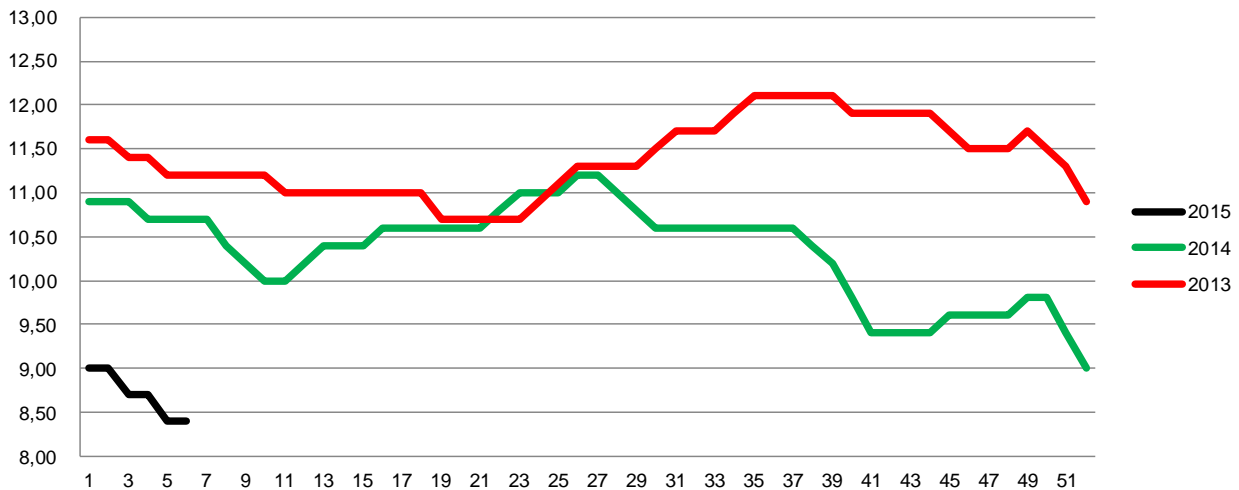

Live hog prices dressed weight

Weight interval	DKK / Kg	
	02.02.2015 – 08.02.2015	26.01.2015 – 01.02.2015
	(Week 6)	(Week 5)
50,0 - 59,9 Kg	4,40 - 5,40	4,40 - 5,40
60,0 - 69,9 Kg	6,40 - 8,25	6,40 - 8,25
70,0 - 89,9 Kg	8,40	8,40
90,0 - 90,9 Kg	8,40	8,40
91,0 - 91,9 Kg	8,40	8,40
92,0 - 92,9 Kg	8,40	8,40
93,0 - 94,9 Kg	8,40	8,40
95,0 - 95,9 Kg	8,20	8,20
96,0 - 96,9 Kg	7,80	7,80
97,0 - 97,9 Kg	7,50	7,50
98,0 - 99,9 Kg	7,20	7,20
100,0 - 109,9 Kg	5,90	5,90

Statistics	DKK / Kg	
	Week 4, 2015	Week 4, 2014
Killings - Danish Crown	304.659	296.379
Hereof sows	6.022	6.317
Total killings - DK Co-ops	342.900	339.300
Average weight (dressed)	86,79	85,26
Weight interval 50,0 - 69,9	3,78%	4,84%
Weight interval 70,0 - 91,9	92,53%	88,39%
Weight interval 92,0 - 109,9	3,69%	6,77%
Average meat contents	59,96	60,05
Average price before production levy:		
Per kg / dressed (DKK)	8,69	10,69
Per hog / dressed (DKK)	754	911

Best regards
Danish Crown

Weekly pig price - DC

Week	2015	2014	2013
1	9,00	10,90	11,60
2	9,00	10,90	11,60
3	8,70	10,90	11,40
4	8,70	10,70	11,40
5	8,40	10,70	11,20
6	8,40	10,70	11,20
7		10,70	11,20
8		10,40	11,20
9		10,20	11,20
10		10,00	11,20
11		10,00	11,00
12		10,20	11,00
13		10,40	11,00
14		10,40	11,00
15		10,40	11,00
16		10,60	11,00
17		10,60	11,00
18		10,60	11,00
19		10,60	10,70
20		10,60	10,70
21		10,60	10,70
22		10,80	10,70
23		11,00	10,70
24		11,00	10,90
25		11,00	11,10
26		11,20	11,30

Week	2015	2014	2013
27		11,20	11,30
28		11,00	11,30
29		10,80	11,30
30		10,60	11,50
31		10,60	11,70
32		10,60	11,70
33		10,60	11,70
34		10,60	11,90
35		10,60	12,10
36		10,60	12,10
37		10,60	12,10
38		10,40	12,10
39		10,20	12,10
40		9,80	11,90
41		9,40	11,90
42		9,40	11,90
43		9,40	11,90
44		9,40	11,90
45		9,60	11,70
46		9,60	11,50
47		9,60	11,50
48		9,60	11,50
49		9,80	11,70
50		9,80	11,50
51		9,40	11,30
52		9,00	10,90
Average (week)	8,70	10,35	11,38