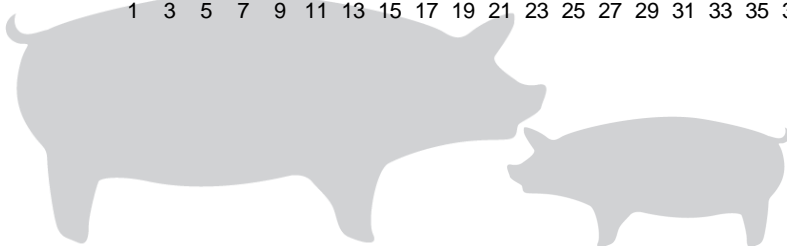

Average weight (dressed) kg

Week	2015	2014	2013
1	85,98	84,55	84,57
2	87,57	85,63	85,16
3	87,26	85,49	84,76
4		85,26	84,16
5		85,03	83,89
6		85,08	83,47
7		85,25	83,29
8		85,46	83,29
9		85,68	82,95
10		85,48	82,84
11		85,27	82,99
12		85,02	82,53
13		84,80	82,05
14		84,18	84,34
15		83,71	83,81
16		83,70	82,96
17		85,47	82,17
18		85,38	82,73
19		85,31	82,50
20		84,56	83,54
21		84,80	83,76
22		84,31	83,46
23		85,33	82,88
24		86,12	82,75
25		85,45	82,16
26		85,00	82,13

Week	2015	2014	2013
27		84,64	82,10
28		84,03	82,19
29		83,69	82,10
30		83,43	81,97
31		83,22	82,03
32		83,33	81,84
33		83,57	81,90
34		83,97	81,85
35		84,18	82,06
36		84,41	82,30
37		84,45	82,23
38		84,65	82,32
39		84,37	82,32
40		84,03	82,36
41		83,78	82,42
42		84,10	82,57
43		83,85	82,40
44		83,74	82,44
45		83,84	82,17
46		83,54	82,04
47		83,54	81,65
48		82,85	81,41
49		82,86	80,83
50		82,22	80,35
51		81,97	80,16
52		83,59	81,46
Average (week)	86,94	84,37	82,59
Change (week)	3,04%	2,16%	0,95%

Best regards
Danish Crown