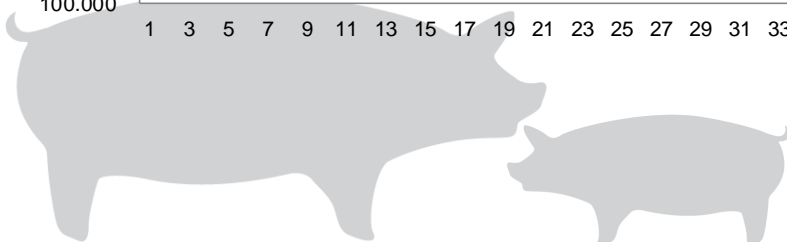

Total killings / DK co-ops

Week	2015	2014	2013
1	200.400	202.500	214.900
2	342.700	352.500	374.100
3	353.200	336.400	361.500
4	342.900	339.300	358.400
5		333.400	348.900
6		327.900	346.200
7		308.600	341.900
8		324.600	344.900
9		326.900	347.100
10		336.600	303.400
11		344.600	363.200
12		350.700	370.800
13		326.900	202.300
14		339.200	309.000
15		341.400	378.600
16		196.900	356.100
17		293.100	285.000
18		301.800	319.600
19		354.900	231.200
20		287.600	350.900
21		354.900	291.800
22		230.400	365.600
23		302.100	312.400
24		286.100	339.700
25		352.000	327.500
26		339.500	313.100

Week	2015	2014	2013
27		320.700	309.000
28		316.700	308.200
29		316.400	309.800
30		296.500	309.800
31		284.100	307.700
32		283.000	301.500
33		287.100	305.700
34		295.600	304.200
35		304.400	312.600
36		316.000	314.100
37		312.000	318.400
38		330.400	320.300
39		339.900	324.500
40		337.800	326.400
41		324.300	327.600
42		326.800	321.200
43		326.400	331.000
44		336.300	328.600
45		319.600	333.200
46		328.500	341.700
47		357.700	347.300
48		331.600	358.400
49		331.400	346.600
50		369.900	376.400
51		334.800	339.500
52		123.000	133.000
Average (week)	309.800	314.263	321.438
Total (year)		16.341.700	16.714.800
Change (week)	-1,42%	-2,23%	-1,45%

Best regards
Danish Crown