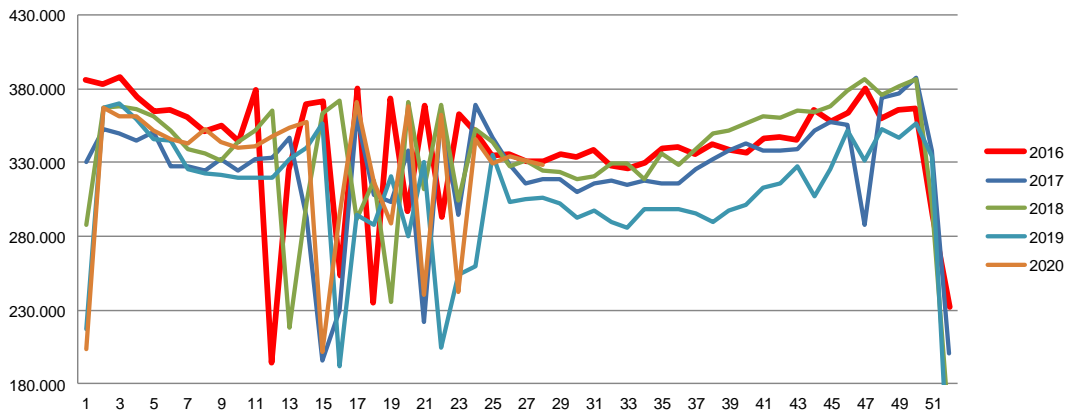

Total killings Denmark (98 % of all slaughtering's)

Week	2020	2019
1	203.768	217.081
2	367.603	367.355
3	361.313	369.764
4	361.348	359.584
5	351.634	346.402
6	345.865	344.954
7	343.499	325.222
8	352.385	322.618
9	344.474	321.585
10	340.237	319.738
11	341.090	319.738
12	348.230	320.260
13	353.750	332.764
14	357.739	340.529
15	202.219	356.482
16	294.576	192.065
17	371.519	295.046
18	317184	287.427
19	288.549	320.386
20	368.284	280.362
21	240.165	330.707
22	362.427	204.819
23	242.475	253.658
24	345.561	260.157
25	329.279	335.424
26	334.024	303.516

Week	2020	2019
27	331.436	305.588
28	328.634	306.207
29		302.079
30		293.137
31		297.507
32		289.400
33		286.044
34		298.781
35		298.500
36		298.972
37		295.801
38		289.367
39		297.225
40		301.453
41		313.505
42		315.497
43		327.400
44		307.094
45		325.911
46		351.608
47		331.687
48		352.773
49		346.580
50		356.984
51		334.560
52		110.631
Average (week)	326.045	306.960
Total (year)	9.129.267	15.961.934

Best regards
Danish Crown