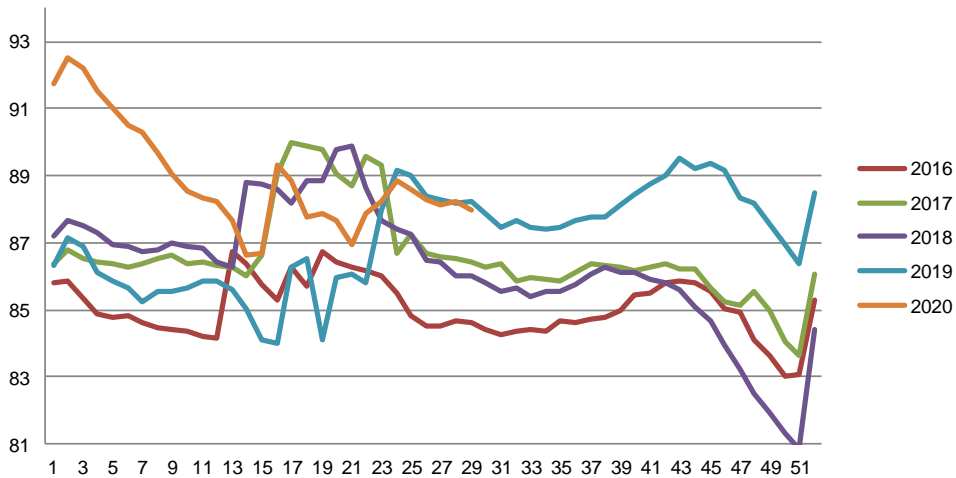

Average weight, Danish Crown (dressed) kg

Week	2020	2019
1	91,72	86,31
2	92,53	87,17
3	92,18	86,90
4	91,54	86,14
5	91,01	85,87
6	90,49	85,64
7	90,28	85,26
8	89,66	85,53
9	89,07	85,54
10	88,53	85,63
11	88,33	85,84
12	88,23	85,86
13	87,68	85,62
14	86,65	85,01
15	86,66	84,11
16	89,32	84,01
17	88,84	86,28
18	87,77	86,54
19	87,87	84,11
20	87,64	85,97
21	86,94	86,07
22	87,87	85,80
23	88,21	87,99
24	88,87	89,18
25	88,57	88,98
26	88,28	88,40

Week	2020	2019
27	88,12	88,29
28	88,22	88,18
29	87,98	88,22
30		87,85
31		87,45
32		87,68
33		87,46
34		87,42
35		87,45
36		87,65
37		87,75
38		87,79
39		88,15
40		88,42
41		88,73
42		89,01
43		89,53
44		89,20
45		89,38
46		89,18
47		88,34
48		88,20
49		87,54
50		86,95
51		86,38
52		88,49
Average (week)	88,93	87,12

Best regards
Danish Crown