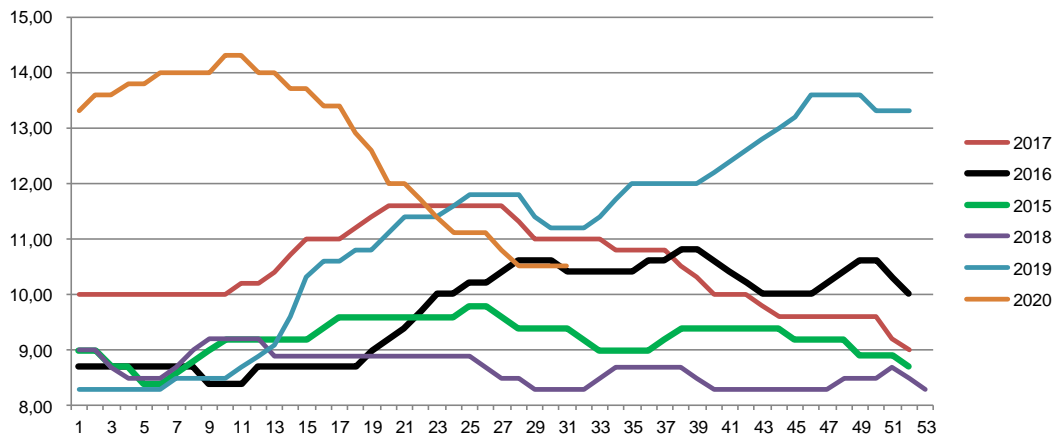

Weekly pig price – Danish Crown

Week	2020	2019
1	13,30	8,30
2	13,60	8,30
3	13,60	8,30
4	13,80	8,30
5	13,80	8,30
6	14,00	8,30
7	14,00	8,50
8	14,00	8,50
9	14,00	8,50
10	14,30	8,50
11	14,30	8,70
12	14,00	8,90
13	14,00	9,10
14	13,70	9,60
15	13,70	10,30
16	13,40	10,60
17	13,40	10,60
18	12,90	10,80
19	12,60	10,80
20	12,00	11,10
21	12,00	11,40
22	11,70	11,40
23	11,40	11,40
24	11,10	11,60
25	11,10	11,80
26	11,10	11,80

Week	2020	2019
27	10,80	11,80
28	10,50	11,80
29	10,50	11,40
30	10,50	11,20
31	10,50	11,20
32		11,20
33		11,40
34		11,70
35		12,00
36		12,00
37		12,00
38		12,00
39		12,00
40		12,20
41		12,40
42		12,60
43		12,80
44		13,00
45		13,20
46		13,60
47		13,60
48		13,60
49		13,60
50		13,30
51		13,30
52		13,30
Average (week)	12,70	11,08

Best regards
Danish Crown