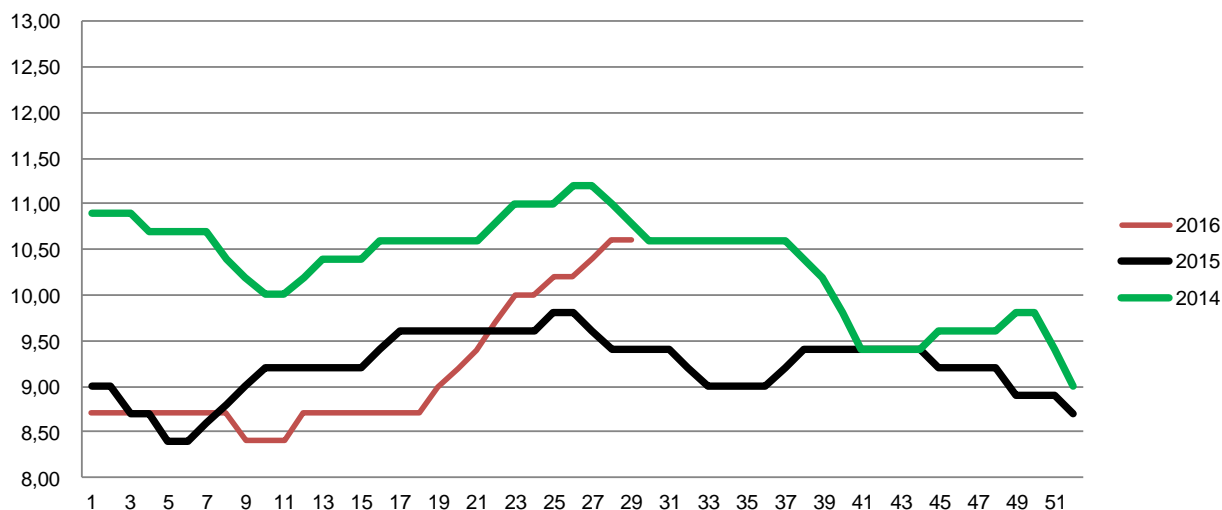

Live hog prices dressed weight

Weight interval	DKK / Kg	
	18.07.2016 – 24.07.2016	11.07.2016 – 17.07.2016
	(Week 29)	(Week 28)
50,0 - 59,9 Kg	6,60 - 7,60	6,60 - 7,60
60,0 - 69,9 Kg	8,60 - 10,45	8,60 - 10,45
70,0 - 94,9 Kg	10,60	10,60
95,0 - 95,9 Kg	10,40	10,40
96,0 - 96,9 Kg	10,00	10,00
97,0 - 97,9 Kg	9,70	9,70
98,0 - 99,9 Kg	9,40	9,40
100,0 - 109,9 Kg	8,10	8,10

Statistics	DKK / Kg	
	Week 27, 2016	Week 27, 2015
Killings - Danish Crown	258.383	267.103
Hereof sows	5.397	6.502
Average weight	84,53	84,04
Weight interval 50,0 -	5,62%	4,44%
Weight interval 70,0 -	90,47%	92,09%
Weight interval 92,0 -	3,91%	3,47%
Average meat contents	60,69	60,61
Per kg / dressed (DKK)	10,48	9,70
Per hog / dressed (DKK)	886	815

Best regards
Danish Crown

Weekly pig price – Danish Crown

Week	2016	2015	2014
1	8,70	9,00	10,90
2	8,70	9,00	10,90
3	8,70	8,70	10,90
4	8,70	8,70	10,70
5	8,70	8,40	10,70
6	8,70	8,40	10,70
7	8,70	8,60	10,70
8	8,70	8,80	10,40
9	8,40	9,00	10,20
10	8,40	9,20	10,00
11	8,40	9,20	10,00
12	8,70	9,20	10,20
13	8,70	9,20	10,40
14	8,70	9,20	10,40
15	8,70	9,20	10,40
16	8,70	9,40	10,60
17	8,70	9,60	10,60
18	8,70	9,60	10,60
19	9,00	9,60	10,60
20	9,20	9,60	10,60
21	9,40	9,60	10,60
22	9,70	9,60	10,80
23	10,00	9,60	11,00
24	10,00	9,60	11,00
25	10,20	9,80	11,00
26	10,20	9,80	11,20

Week	2016	2015	2014
27	10,40	9,60	11,20
28	10,60	9,40	11,00
29	10,60	9,40	10,80
30		9,40	10,60
31		9,40	10,60
32		9,20	10,60
33		9,00	10,60
34		9,00	10,60
35		9,00	10,60
36		9,00	10,60
37		9,20	10,60
38		9,40	10,40
39		9,40	10,20
40		9,40	9,80
41		9,40	9,40
42		9,40	9,40
43		9,40	9,40
44		9,40	9,40
45		9,20	9,60
46		9,20	9,60
47		9,20	9,60
48		9,20	9,60
49		8,90	9,80
50		8,90	9,80
51		8,90	9,40
52		8,70	9,00
Average (week)	9,14	9,22	10,35