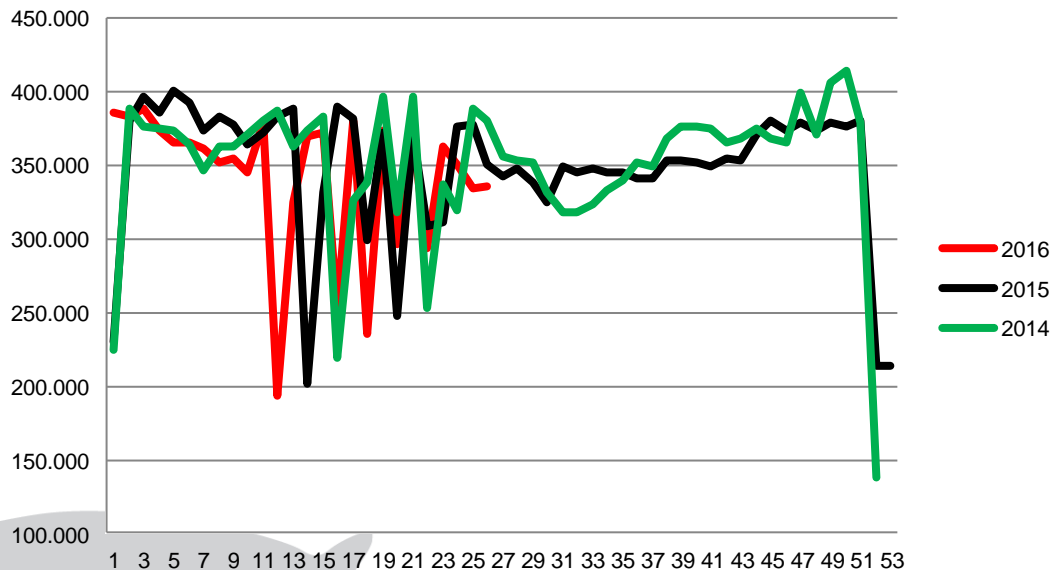

Total killings Denmark (98 % of all slaughtering's)

Week	2016	2015	2014
1	385.797	229.696	225.021
2	383.047	381.074	388.283
3	388.343	396.436	375.944
4	374.324	386.516	374.727
5	364.970	400.526	374.031
6	365.467	392.058	364.321
7	361.117	374.154	346.016
8	351.555	382.955	362.164
9	354.974	377.658	362.682
10	344.868	363.533	371.605
11	379.319	371.898	380.669
12	194.070	382.753	387.141
13	325.218	388.293	362.889
14	369.446	201.403	373.117
15	372.017	331.081	383.169
16	253.752	390.229	219.183
17	380.456	381.499	326.008
18	235.445	299.820	338.071
19	373.955	372.029	396.501
20	296.852	247.949	318.078
21	368.802	371.320	396.338
22	293.366	308.817	253.122
23	363.254	310.785	337.138
24	351.266	376.431	318.893
25	334.945	377.649	388.898
26	335.984	350.258	380.748

Week	2016	2015	2014
27		342.545	356.503
28		348.323	353.806
29		338.607	352.233
30		325.378	332.099
31		349.050	317.876
32		345.000	318.668
33		347.860	323.552
34		345.284	333.185
35		345.856	340.034
36		341.651	352.062
37		341.372	348.664
38		354.011	368.494
39		353.679	376.946
40		352.539	376.297
41		349.023	374.505
42		355.194	364.912
43		353.428	368.832
44		370.453	374.565
45		381.122	368.182
46		374.076	366.168
47		379.225	399.296
48		373.294	371.471
49		378.861	406.665
50		376.079	413.966
51		380.302	378.561
52		214.345	137.802
53		214.290	
Average (week)		348.635	351.540
Total (year)		18.263.377	18.280.101

Best regards
Danish Crown