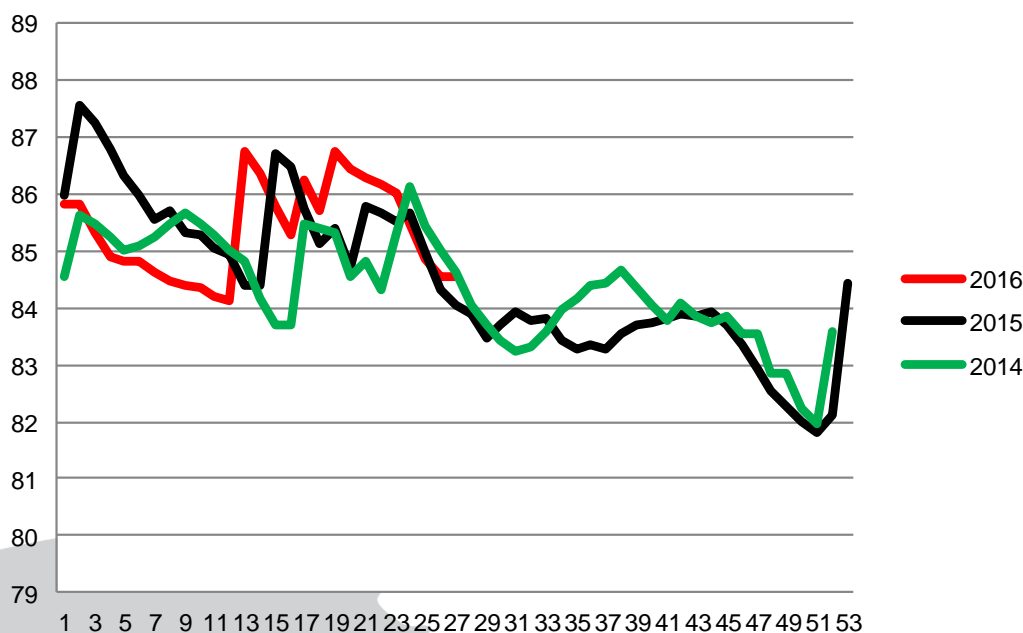

Average weight, Danish Crown (dressed) kg

Week	2016	2015	2014
1	85,81	85,98	84,55
2	85,84	87,57	85,63
3	85,32	87,26	85,49
4	84,90	86,79	85,26
5	84,80	86,31	85,03
6	84,83	85,96	85,08
7	84,61	85,55	85,25
8	84,46	85,69	85,46
9	84,41	85,32	85,68
10	84,34	85,29	85,48
11	84,19	85,05	85,27
12	84,13	84,94	85,02
13	86,75	84,41	84,80
14	86,38	84,41	84,18
15	85,77	86,72	83,71
16	85,28	86,49	83,70
17	86,26	85,73	85,47
18	85,69	85,13	85,38
19	86,76	85,39	85,31
20	86,44	84,72	84,56
21	86,27	85,77	84,80
22	86,16	85,68	84,31
23	86,03	85,51	85,33
24	85,49	85,66	86,12
25	84,85	84,98	85,45
26	84,54	84,30	85,00

Week	2016	2015	2014
27	84,53	84,04	84,64
28		83,89	84,03
29		83,47	83,69
30		83,71	83,43
31		83,94	83,22
32		83,77	83,33
33		83,80	83,57
34		83,44	83,97
35		83,29	84,18
36		83,34	84,41
37		83,26	84,45
38		83,53	84,65
39		83,69	84,37
40		83,74	84,03
41		83,82	83,78
42		83,89	84,10
43		83,84	83,85
44		83,92	83,74
45		83,71	83,84
46		83,35	83,54
47		82,93	83,54
48		82,54	82,85
49		82,27	82,86
50		82,00	82,22
51		81,81	81,97
52		82,13	83,59
53		84,43	
Average (week)		84,49	84,37
Change (week)		0,15%	2,16%

Best regards
Danish Crown