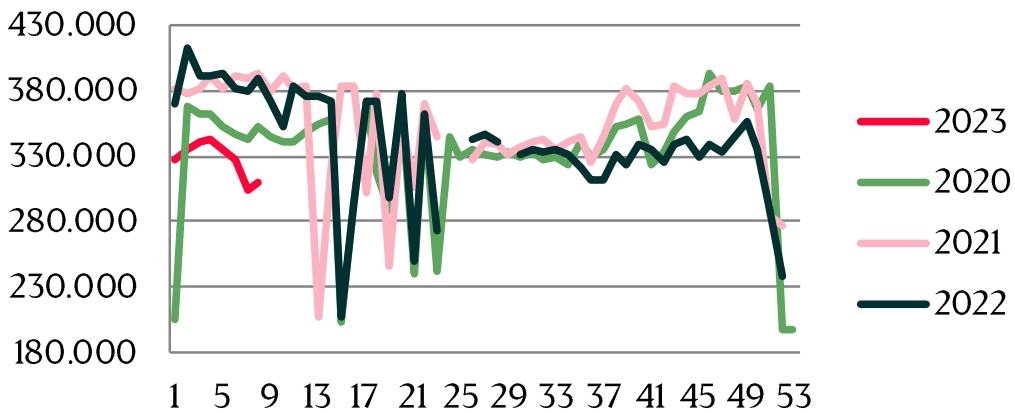

Total killings Denmark (98 % of all slaughtering)

Week	2023	2022	Week	2023	2022
1	327.208	370017	27		346.976
2	334.785	412.711	28		340.950
3	339.861	391.763	29		
4	342.823	391.586	30		331.824
5	335.876	394.179	31		335.756
6	326.686	382.366	32		333.279
7	302.981	379.879	33		334.547
8	309.450	389.319	34		330.280
9		372.327	35		321.125
10		353.142	36		311.214
11		383.511	37		311.887
12		375.829	38		330.563
13		376.696	39		322452
14		372.324	40		338.879
15		206.975	41		334.441
16		293.993	42		325.189
17		372.483	43		339.028
18		371.227	44		342.172
19		297.833	45		329.261
20		378.549	46		339.167
21		249.061	47		333.531
22		361.462	48		345.047
23		273.384	49		356.279
24			50		334.355
25			51		288.904
26		342.337	52		236.903
			53		
			Average (week)		
			Total (year)		

Best regards,
Danish Crown