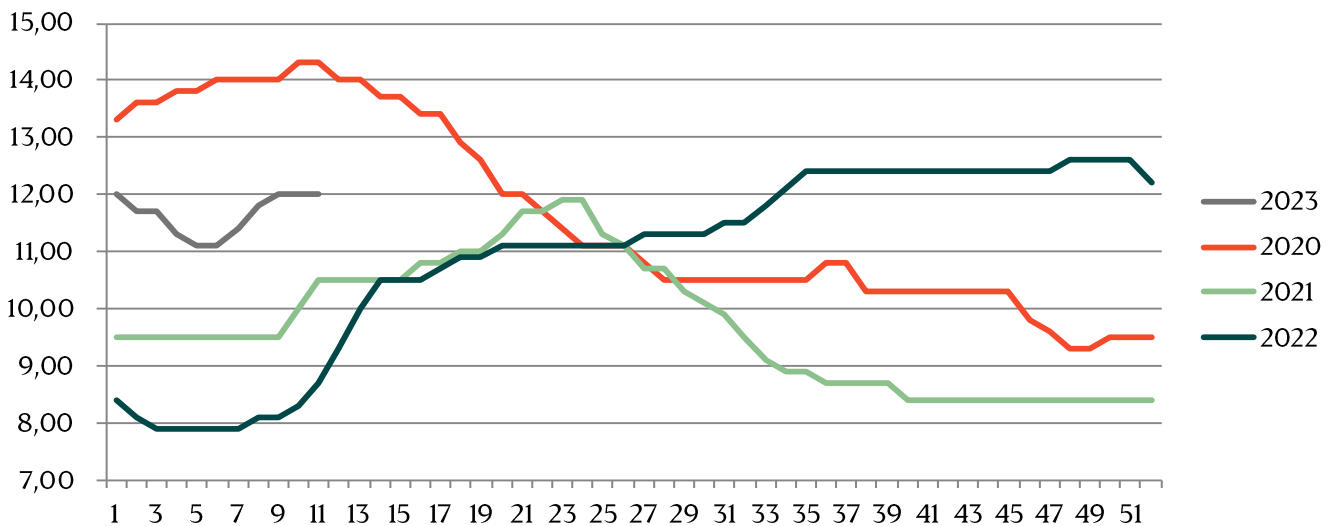

Weekly pig price – Danish Crown

Week	2023	2022
1	12	8,4
2	11,7	8,1
3	11,7	7,9
4	11,3	7,9
5	11,1	7,9
6	11,1	7,9
7	11,4	7,9
8	11,8	8,1
9	12	8,1
10	12	8,3
11	12	8,7
12		9,3
13		10
14		10,5
15		10,5
16		10,5
17		10,7
18		10,9
19		10,9
20		11,1
21		11,1
22		11,1
23		11,1
24		11,1
25		11,1
26		11,1

Week		
27		11,3
28		11,3
29		11,3
30		11,3
31		11,5
32		11,5
33		11,8
34		12,1
35		12,4
36		12,4
37		12,4
38		12,4
39		12,4
40		12,4
41		12,4
42		12,4
43		12,4
44		12,4
45		12,4
46		12,4
47		12,4
48		12,6
49		12,6
50		12,6
51		12,6
52		12,2
Average (week)		

Best regards,
Danish Crown