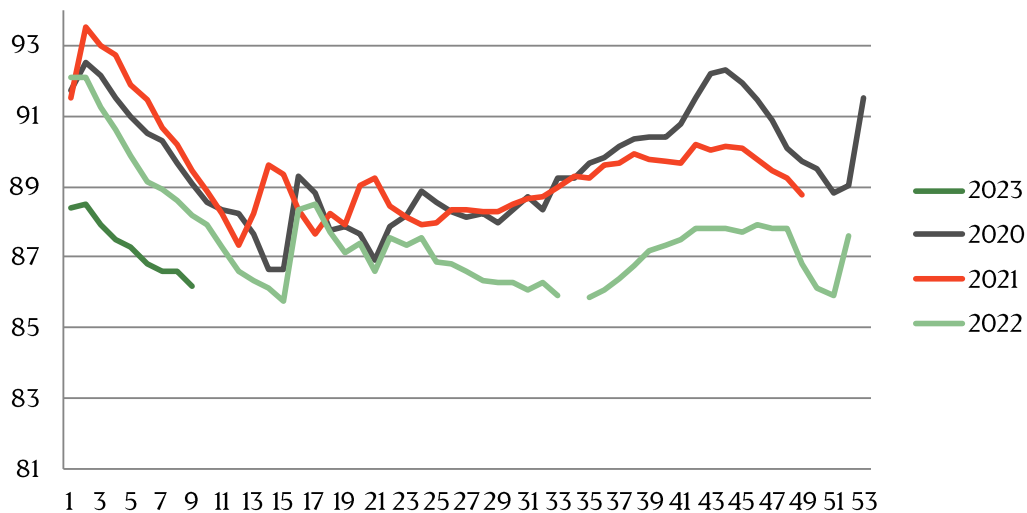

Average weight, Danish Crown (dressed) kg

Week	2023	2022
1	88,4	92,11
2	88,5	92,11
3	87,9	91,24
4	87,5	90,64
5	87,3	89,86
6	86,8	89,15
7	86,6	88,92
8	86,6	88,63
9	86,2	88,19
10		87,91
11		87,26
12		86,59
13		86,32
14		86,13
15		85,73
16		88,34
17		88,49
18		87,7
19		87,14
20		87,4
21		86,59
22		87,55
23		87,33
24		87,54
25		86,86
26		86,83

Week	2023	2022
27		86,6
28		86,34
29		86,30
30		86,29
31		86,07
32		86,27
33		85,90
34		
35		85,88
36		86,05
37		86,39
38		86,75
39		87,17
40		87,32
41		87,5
42		87,8
43		87,8
44		87,80
45		87,70
46		87,9
47		87,80
48		87,8
49		86,80
50		86,1
51		85,90
52		87,6
53		
Average (week)		

Best regards,
Danish Crown