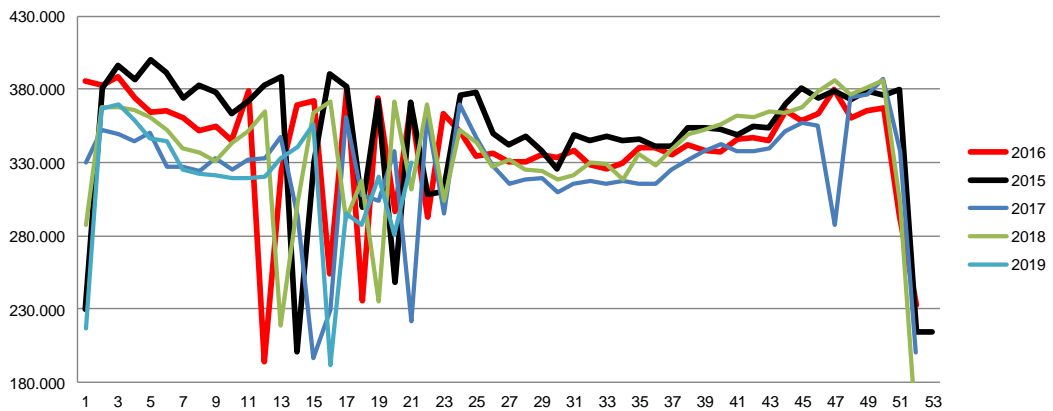

Week	2019	2018
27		86,43
28		86,02
29		86,03
30		85,80
31		85,54
32		85,64
33		85,41
34		85,56
35		85,57
36		85,78
37		86,06
38		86,26
39		86,11
40		86,12
41		85,91
42		85,82
43		85,62
44		85,08
45		84,69
46		83,94
47		83,25
48		82,53
49		81,95
50		81,31
51		80,86
52		84,41
53		
Average (week)	85,69	86,29

Best regards
Danish Crown

Total killings Denmark (98 % of all slaughtering's)

Week	2019	2018
1	217.081	287.789
2	367.355	367.703
3	369.764	368.047
4	359.584	366.312
5	346.402	361.495
6	344.954	352.145
7	325.222	339.607
8	322.618	336.613
9	321.585	331.154
10	319.738	343.691
11	319.738	351.578
12	320.260	365.200
13	332.764	218.444
14	340.529	303.033
15	356.482	363.829
16	192.065	371.945
17	295.046	291.607
18	287.427	317.876
19	320.386	235.481
20	280.362	371.516
21	330.497	311.691
22		369.643
23		304.448
24		352.632
25		343.770
26		327.658

Week	2019	2018
27		331.814
28		325.072
29		324.018
30		318.614
31		321.250
32		329.917
33		329.555
34		318.566
35		336.158
36		328.251
37		338.962
38		349.571
39		352.234
40		356.258
41		361.609
42		360.885
43		364.912
44		364.067
45		368.260
46		378.509
47		386.643
48		376.153
49		381.869
50		386.215
51		302.451
52		151.352
53		
Average (week)	316.922	336.501
Total (year)	6.338.440	17.498.072