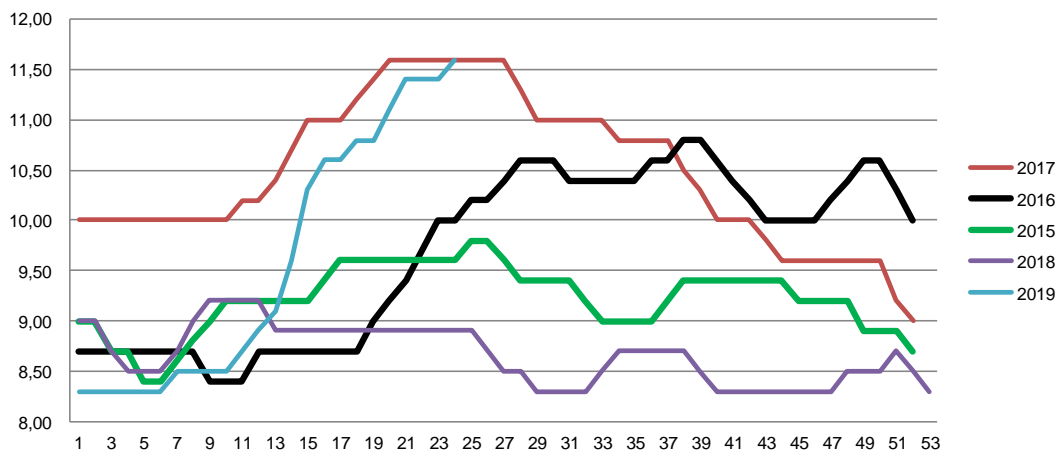

Live hog prices dressed weight

Weight interval	DKK / Kg	
	10.06.2019 – 16.06.2019 (Week 24)	03.06.2019 – 09.06.2019 (Week 23)
	50,0-54,9	7,60
55,0-59,9	8,60	8,40
60,0-69,9	9,60-11,45	9,40-11,25
70,0-95,9	11,60	11,40
96,0-96,9	11,40	11,20
97,0-97,9	11,20	11,00
98,0-98,9	11,00	10,80
99,0-99,9	10,70	10,50
100,0-100,9	10,40	10,20
101,10-104,9	10,00	9,80
105,0-109,9	9,70	9,50
Statistics	Week 22, 2019	Week 22, 2018
	Killings - Danish Crown	151.220
Hereof sows	3.289	5.719
Average weight	85,80	88,65
Weight interval 50,0 -	3,41%	3,14%
Weight interval 67,0 -	92,08%	93,68%
Weight interval 92,0 -	4,50%	3,17%
Average meat contents	61,53	61,03
Per kg / dressed (DKK)	11,79	9,11
Per hog / dressed (DKK)	1.011	808

Best regards
Danish Crown

Weekly pig price – Danish Crown

Week	2019	2018
1	8,30	9,00
2	8,30	9,00
3	8,30	8,70
4	8,30	8,50
5	8,30	8,50
6	8,30	8,50
7	8,50	8,70
8	8,50	9,00
9	8,50	9,20
10	8,50	9,20
11	8,70	9,20
12	8,90	9,20
13	9,10	8,90
14	9,60	8,90
15	10,30	8,90
16	10,60	8,90
17	10,60	8,90
18	10,80	8,90
19	10,80	8,90
20	11,10	8,90
21	11,40	8,90
22	11,40	8,90
23	11,40	8,90
24	11,60	8,90
25		8,90
26		8,70

Best regards
Danish Crown

Average weight, Danish Crown (dressed) kg

Week	2019	2018
1	86,31	87,18
2	87,17	87,67
3	86,90	87,52
4	86,14	87,32
5	85,87	86,95
6	85,64	86,90
7	85,26	86,71
8	85,53	86,81
9	85,54	86,99
10	85,63	86,90
11	85,84	86,82
12	85,86	86,40
13	85,62	86,27
14	85,01	88,80
15	84,11	88,77
16	84,01	88,60
17	86,28	88,16
18	86,54	88,83
19	84,11	88,84
20	85,97	89,77
21	86,07	89,87
22	85,80	88,65
23		87,66
24		87,40
25		87,23
26		86,49