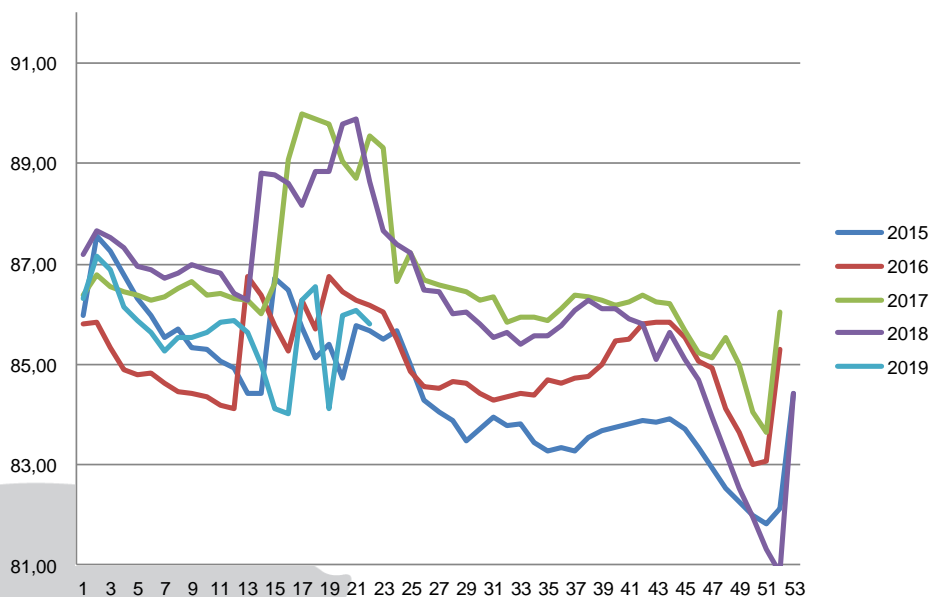

Average weight, Danish Crown (dressed) kg

Week	2019	2018
1	86,31	87,18
2	87,17	87,67
3	86,90	87,52
4	86,14	87,32
5	85,87	86,95
6	85,64	86,90
7	85,26	86,71
8	85,53	86,81
9	85,54	86,99
10	85,63	86,90
11	85,84	86,82
12	85,86	86,40
13	85,62	86,27
14	85,01	88,80
15	84,11	88,77
16	84,01	88,60
17	86,28	88,16
18	86,54	88,83
19	84,11	88,84
20	85,97	89,77
21	86,07	89,87
22	85,80	88,65
23		87,66
24		87,40
25		87,23
26		86,49

Week	2019	2018
27		86,43
28		86,02
29		86,03
30		85,80
31		85,54
32		85,64
33		85,41
34		85,56
35		85,57
36		85,78
37		86,06
38		86,26
39		86,11
40		86,12
41		85,91
42		85,82
43		85,62
44		85,08
45		84,69
46		83,94
47		83,25
48		82,53
49		81,95
50		81,31
51		80,86
52		84,41
53		
Average (week)	85,69	86,29

Best regards
Danish Crown