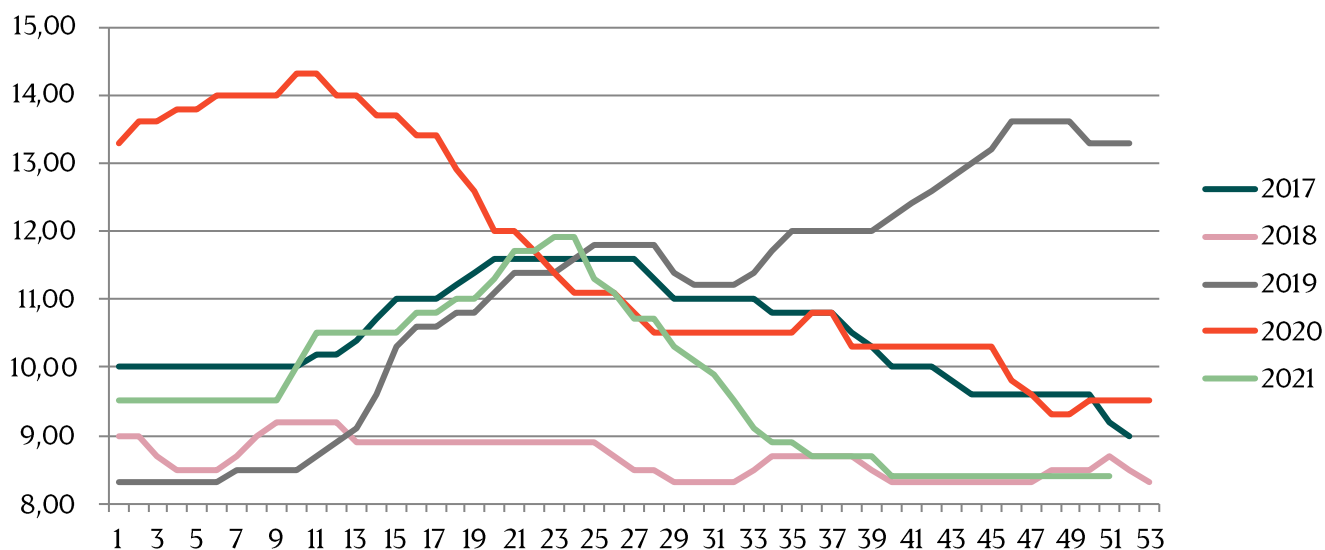

Live hog prices dressed weight

Weight interval	DKK / Kg	
	20.12.2021 - 26.12.2021 (Week 50)	13.12.2021 - 19.12.2021 (Week 50)
50,0-53,9	3,40	3,40
54,0-58,9	4,40	4,40
59,0-61,9	5,40-5,90	5,40-5,90
62,0-71,9	6,15-7,90	6,15-7,90
72,0-96,9	8,40	8,40
97,0-97,9	8,15	8,15
98,0-98,9	7,70	7,70
99,0-99,9	7,25	7,25
100,0-101,9	6,60	6,60
101,0-101,9	6,50	6,50
102,0-103,9	6,40	6,40
104,0-109,9	5,90	5,90
Statistics	DKK / Kg	
	Week 49, 2021	Week 49, 2020
Killings - Danish Crown	279.991	281.898
Hereof sows	5.064	4.947
Average weight (dressed) kg.	89,23	89,72
Weight interval 50,0 - 71,9 Kg	2,13%	2,39%
Weight interval 72,0 - 96,9 Kg	94,95%	92,08%
Weight interval 97,0 - 109,9 Kg	2,92%	5,53%
Average meat contents	62,02	61,59
Per kg / dressed (DKK)	8,79	9,61
Per hog / dressed (DKK)	784	862

Best regards,
Danish Crown

Weekly pig price – Danish Crown

Week	2021	2020
1	9,5	13,30
2	9,5	13,60
3	9,5	13,60
4	9,5	13,80
5	9,5	13,80
6	9,5	14,00
7	9,5	14,00
8	9,5	14,00
9	9,5	14,00
10	10	14,30
11	10,5	14,30
12	10,5	14,00
13	10,5	14,00
14	10,5	13,70
15	10,5	13,70
16	10,8	13,40
17	10,8	13,40
18	11	12,90
19	11	12,60
20	11,3	12,00
21	11,7	12,00
22	11,7	11,70
23	11,9	11,40
24	11,9	11,10
25	11,3	11,10
26	11,1	11,10

Week	2021	2020
27	10,7	10,80
28	10,7	10,50
29	10,3	10,50
30	10,1	10,50
31	9,9	10,50
32	9,5	10,50
33	9,1	10,50
34	8,9	10,50
35	8,9	10,50
36	8,7	10,80
37	8,7	10,80
38	8,7	10,30
39	8,7	10,30
40	8,4	10,30
41	8,4	10,30
42	8,4	10,30
43	8,4	10,30
44	8,4	10,30
45	8,4	10,30
46	8,4	9,80
47	8,4	9,60
48	8,4	9,30
49	8,4	9,30
50	8,4	9,50
51	8,4	9,50
52		9,50
53		9,50
Average (week)	9,73	11,62