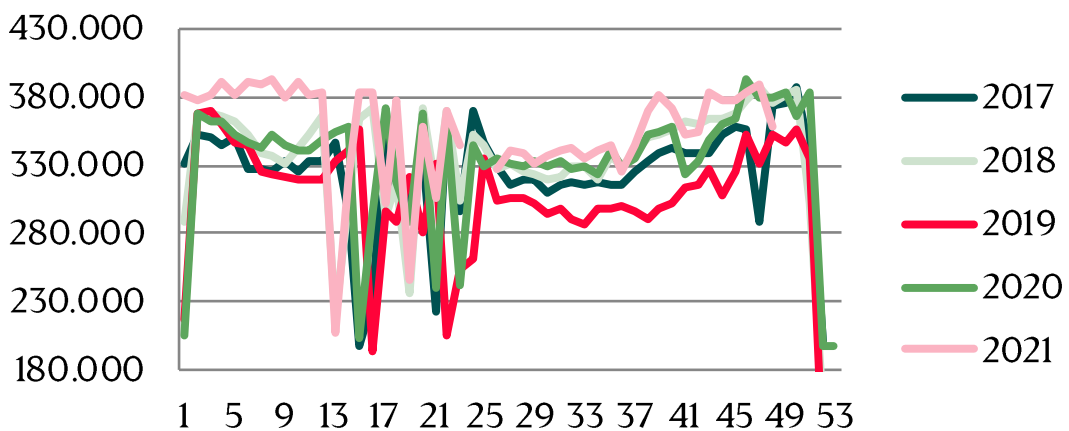

Total killings Denmark (98 % of all slaughterings)

Week	2021	2020
1	381415	203.768
2	377561	367.603
3	382076	361.313
4	392.344	361.348
5	380.862	351.634
6	391.853	345.865
7	389.316	343.499
8	392.803	352.385
9	380.154	344.474
10	391.261	340.237
11	381.022	341.090
12	384.207	348.230
13	206385	353.750
14	321.475	357.739
15	384.550	202.219
16	383.531	294.576
17	301.003	371.519
18	376.870	317184
19	246.249	288.549
20	357.576	368.284
21	305.740	240.165
22	369.313	362.427
23	344.515	242.475
24		345.561
25		329.279
26	326.662	334.024

Week	2021	2020
27	339.818	331.436
28	338.226	328.724
29	331688	333.829
30	337.351	329.207
31	340592	332.989
32	341854	327.563
33	335462	329.490
34	341.092	323.247
35	344.668	341.204
36	325.757	328.517
37	343.827	334.976
38	369.722	352.297
39	380916	354.443
40	372.093	359.244
41	352.509	324.024
42	354.174	332.460
43	383.618	348.445
44	377.096	360.837
45	376.970	363.191
46	384.247	394.011
47	389.554	380.082
48	357489	379.615
49		383.771
50		366.131
51		384.293
52		197.639
53		195.863
Average (week)	355.814	331.825
Total (year)	16.367.466	17.586.725

Best regards,
Danish Crown