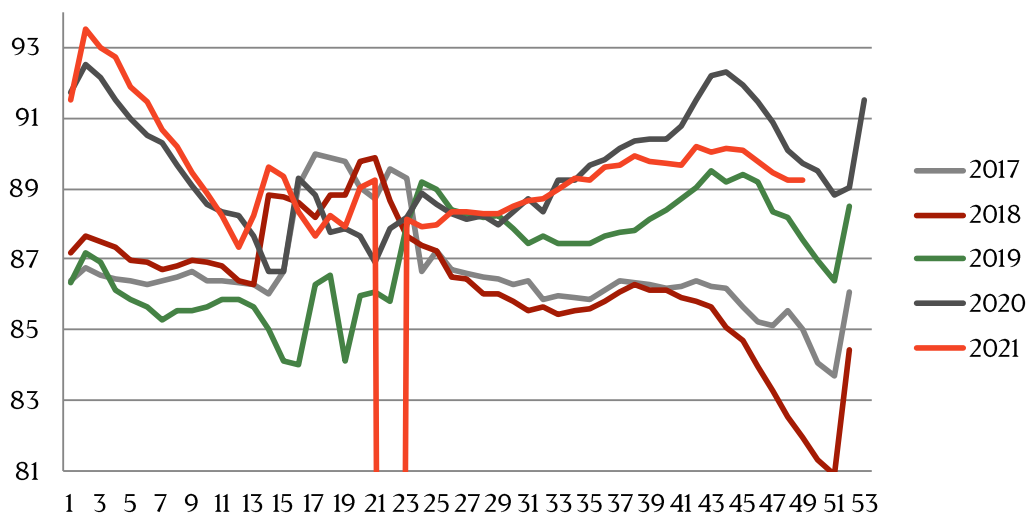

Best regards,
Danish Crown

Weekly pig price – Danish Crown

Week	2021	2020
1	9,5	13,30
2	9,5	13,60
3	9,5	13,60
4	9,5	13,80
5	9,5	13,80
6	9,5	14,00
7	9,5	14,00
8	9,5	14,00
9	9,5	14,00
10	10	14,30
11	10,5	14,30
12	10,5	14,00
13	10,5	14,00
14	10,5	13,70
15	10,5	13,70
16	10,8	13,40
17	10,8	13,40
18	11	12,90
19	11	12,60
20	11,3	12,00
21	11,7	12,00
22	11,7	11,70
23	11,9	11,40
24	11,9	11,10
25	11,3	11,10
26	11,1	11,10

Week	2021	2020
27	10,7	10,80
28	10,7	10,50
29	10,3	10,50
30	10,1	10,50
31	9,9	10,50
32	9,5	10,50
33	9,1	10,50
34	8,9	10,50
35	8,9	10,50
36	8,7	10,80
37	8,7	10,80
38	8,7	10,30
39	8,7	10,30
40	8,4	10,30
41	8,4	10,30
42	8,4	10,30
43	8,4	10,30
44	8,4	10,30
45	8,4	10,30
46	8,4	9,80
47	8,4	9,60
48	8,4	9,30
49	8,4	9,30
50	8,4	9,50
51	8,4	9,50
52		9,50
53		9,50
Average (week)	9,73	11,62

Best regards,
Danish Crown

Average weight, Danish Crown (dressed) kg

Week	2021	2020
1	91,54	91,72
2	93,52	92,53
3	93,01	92,18
4	92,73	91,54
5	91,87	91,01
6	91,45	90,49
7	90,7	90,28
8	90,21	89,66
9	89,48	89,07
10	88,85	88,53
11	88,22	88,33
12	87,33	88,23
13	88,22	87,68
14	89,63	86,65
15	89,36	86,66
16	88,37	89,32
17	87,64	88,84
18	88,25	87,77
19	87,94	87,87
20	89,01	87,64
21	89,26	86,94
22	88,47	87,87
23	88,12	88,21
24	87,94	88,87
25	87,97	88,57
26	88,32	88,28

Week	2021	2020
27	88,32	88,12
28	88,29	88,22
29	88,3	87,98
30	88,49	88,33
31	88,67	88,69
32	88,7	88,33
33	88,98	89,24
34	89,31	89,22
35	89,22	89,69
36	89,62	89,84
37	89,65	90,15
38	89,95	90,37
39	89,78	90,39
40	89,7	90,39
41	89,68	90,80
42	90,18	91,54
43	90,06	92,21
44	90,12	92,32
45	90,09	91,97
46	89,79	91,46
47	89,43	90,88
48	89,23	90,10
49	89,23	89,72
50		89,49
51		88,80
52		89,01
53		91,54
Average (week)	89,45	89,50