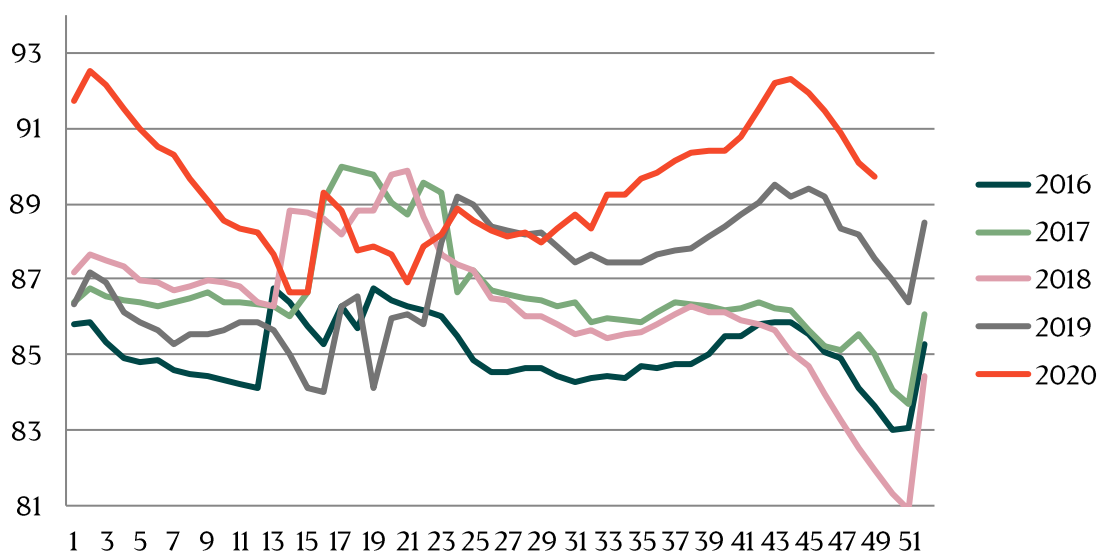

Best regards,
Danish Crown

Weekly pig price – Danish Crown

Week	2020	2019
1	13,30	8,30
2	13,60	8,30
3	13,60	8,30
4	13,80	8,30
5	13,80	8,30
6	14,00	8,30
7	14,00	8,50
8	14,00	8,50
9	14,00	8,50
10	14,30	8,50
11	14,30	8,70
12	14,00	8,90
13	14,00	9,10
14	13,70	9,60
15	13,70	10,30
16	13,40	10,60
17	13,40	10,60
18	12,90	10,80
19	12,60	10,80
20	12,00	11,10
21	12,00	11,40
22	11,70	11,40
23	11,40	11,40
24	11,10	11,60
25	11,10	11,80
26	11,10	11,80

Week	2020	2019
27	10,80	11,80
28	10,50	11,80
29	10,50	11,40
30	10,50	11,20
31	10,50	11,20
32	10,50	11,20
33	10,50	11,40
34	10,50	11,70
35	10,50	12,00
36	10,80	12,00
37	10,80	12,00
38	10,30	12,00
39	10,30	12,00
40	10,30	12,20
41	10,30	12,40
42	10,30	12,60
43	10,30	12,80
44	10,30	13,00
45	10,30	13,20
46	9,80	13,60
47	9,60	13,60
48	9,30	13,60
49	9,30	13,60
50	9,50	13,30
51	9,50	13,30
52		13,30
Average (week)	11,70	11,08

Best regards,
Danish Crown

Average weight, Danish Crown (dressed) kg

Week	2020	2019
1	91,72	86,31
2	92,53	87,17
3	92,18	86,90
4	91,54	86,14
5	91,01	85,87
6	90,49	85,64
7	90,28	85,26
8	89,66	85,53
9	89,07	85,54
10	88,53	85,63
11	88,33	85,84
12	88,23	85,86
13	87,68	85,62
14	86,65	85,01
15	86,66	84,11
16	89,32	84,01
17	88,84	86,28
18	87,77	86,54
19	87,87	84,11
20	87,64	85,97
21	86,94	86,07
22	87,87	85,80
23	88,21	87,99
24	88,87	89,18
25	88,57	88,98
26	88,28	88,40

Week	2020	2019
27	88,12	88,29
28	88,22	88,18
29	87,98	88,22
30	88,33	87,85
31	88,69	87,45
32	88,33	87,68
33	89,24	87,46
34	89,22	87,42
35	89,69	87,45
36	89,84	87,65
37	90,15	87,75
38	90,37	87,79
39	90,39	88,15
40	90,39	88,42
41	90,80	88,73
42	91,54	89,01
43	92,21	89,53
44	92,32	89,20
45	91,97	89,38
46	91,46	89,18
47	90,88	88,34
48	90,10	88,20
49	89,72	87,54
50		86,95
51		86,38
52		88,49
Average (week)	89,48	87,12