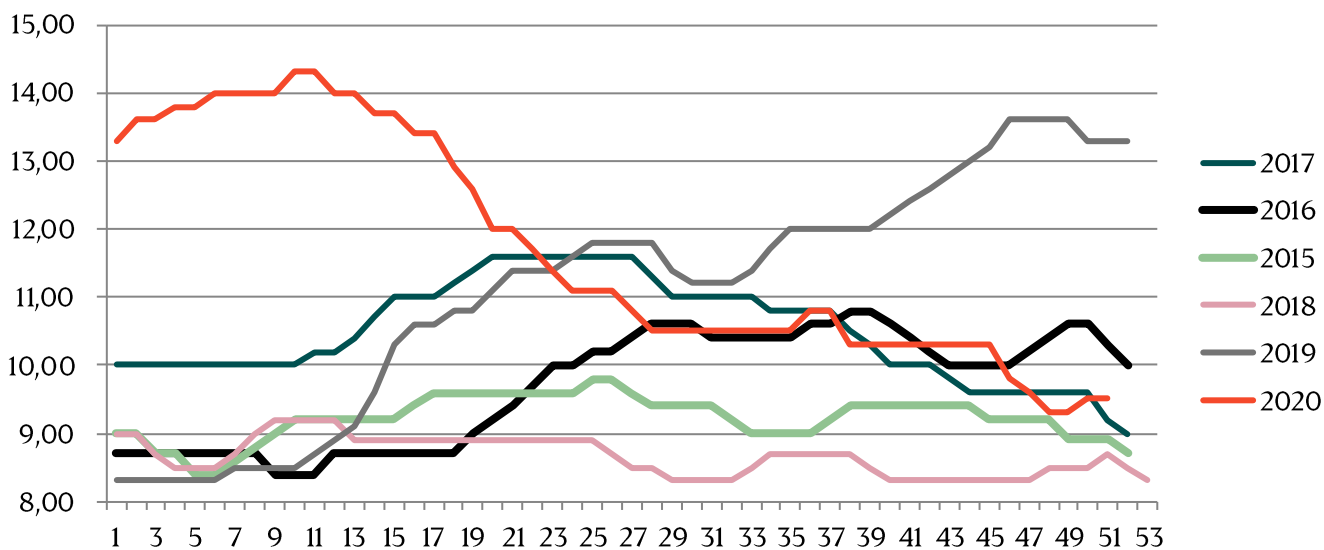

Live hog prices dressed weight

Weight interval	DKK / Kg	
	14.12.2020 -20.12.2020 (Week 51)	07.12.2020 -13.12.2020 (Week 50)
50,0-53,9	4,50	4,50
54,0-58,9	5,50	5,50
59,0-68,9	6,50-8,35	6,50-8,35
69,0-71,9	9,00	9,00
72,0-96,9	9,50	9,50
97,0-97,9	9,25	9,25
98,0-98,9	8,80	8,80
99,0-99,9	8,35	8,35
100,0-100,9	7,70	7,70
101,0-101,9	7,60	7,60
102,0-102,9	7,50	7,50
103,0-103,9	7,50	7,50
104,0-109,9	7,00	7,00
Statistics		
	Week 49, 2020	Week 49, 2019
Killings - Danish Crown	274.675	255.951
Hereof sows	4.947	4.560
Average weight (dressed) kg.	89,72	87,54
Weight interval 50,0 - 68,9 Kg	2,39%	1,74%
Weight interval 69,0 - 96,9 Kg	92,08%	82,13%
Weight interval 97,0 - 109,9 Kg	5,53%	16,13%
Average meat contents	61,59	61,40
Per kg / dressed (DKK)	9,61	13,76
Per hog / dressed (DKK)	862	1.205

Best regards,
Danish Crown

Weekly pig price – Danish Crown

Week	2020	2019
1	13,30	8,30
2	13,60	8,30
3	13,60	8,30
4	13,80	8,30
5	13,80	8,30
6	14,00	8,30
7	14,00	8,50
8	14,00	8,50
9	14,00	8,50
10	14,30	8,50
11	14,30	8,70
12	14,00	8,90
13	14,00	9,10
14	13,70	9,60
15	13,70	10,30
16	13,40	10,60
17	13,40	10,60
18	12,90	10,80
19	12,60	10,80
20	12,00	11,10
21	12,00	11,40
22	11,70	11,40
23	11,40	11,40
24	11,10	11,60
25	11,10	11,80
26	11,10	11,80

Best regards,
Danish Crown

Average weight, Danish Crown (dressed) kg

Week	2020	2019
1	91,72	86,31
2	92,53	87,17
3	92,18	86,90
4	91,54	86,14
5	91,01	85,87
6	90,49	85,64
7	90,28	85,26
8	89,66	85,53
9	89,07	85,54
10	88,53	85,63
11	88,33	85,84
12	88,23	85,86
13	87,68	85,62
14	86,65	85,01
15	86,66	84,11
16	89,32	84,01
17	88,84	86,28
18	87,77	86,54
19	87,87	84,11
20	87,64	85,97
21	86,94	86,07
22	87,87	85,80
23	88,21	87,99
24	88,87	89,18
25	88,57	88,98
26	88,28	88,40