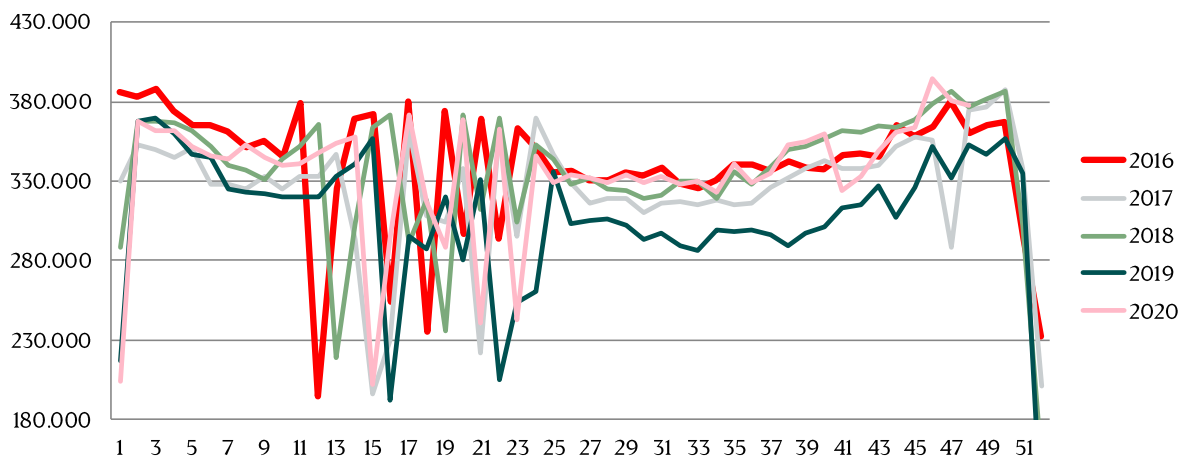

Best regards,
Danish Crown

Average weight, Danish Crown (dressed) kg

Week	2020	2019
1	91,72	86,31
2	92,53	87,17
3	92,18	86,90
4	91,54	86,14
5	91,01	85,87
6	90,49	85,64
7	90,28	85,26
8	89,66	85,53
9	89,07	85,54
10	88,53	85,63
11	88,33	85,84
12	88,23	85,86
13	87,68	85,62
14	86,65	85,01
15	86,66	84,11
16	89,32	84,01
17	88,84	86,28
18	87,77	86,54
19	87,87	84,11
20	87,64	85,97
21	86,94	86,07
22	87,87	85,80
23	88,21	87,99
24	88,87	89,18
25	88,57	88,98
26	88,28	88,40

Week	2020	2019
27	88,12	88,29
28	88,22	88,18
29	87,98	88,22
30	88,33	87,85
31	88,69	87,45
32	88,33	87,68
33	89,24	87,46
34	89,22	87,42
35	89,69	87,45
36	89,84	87,65
37	90,15	87,75
38	90,37	87,79
39	90,39	88,15
40	90,39	88,42
41	90,80	88,73
42	91,54	89,01
43	92,21	89,53
44	92,32	89,20
45	91,97	89,38
46	91,46	89,18
47	90,88	88,34
48	90,10	88,20
49	89,72	87,54
50		86,95
51		86,38
52		88,49
Average (week)	89,48	87,12

Best regards,

Danish Crown

Total killings Denmark (98 % of all slaughtering)

Week	2020	2019
1	203.768	217.081
2	367.603	367.355
3	361.313	369.764
4	361.348	359.584
5	351.634	346.402
6	345.865	344.954
7	343.499	325.222
8	352.385	322.618
9	344.474	321.585
10	340.237	319.738
11	341.090	319.738
12	348.230	320.260
13	353.750	332.764
14	357.739	340.529
15	202.219	356.482
16	294.576	192.065
17	371.519	295.046
18	317184	287.427
19	288.549	320.386
20	368.284	280.362
21	240.165	330.707
22	362.427	204.819
23	242.475	253.658
24	345.561	260.157
25	329.279	335.424
26	334.024	303.516

Best regards,
Danish Crown

Weekly slaughtering's Danish Crown Essen

Week	2020	2019
1	50.209	40.367
2	63.378	63.329
3	63.402	63.408
4	60.747	61.468
5	61.019	60.896
6	59.845	59.523
7	58.095	60.227
8	56.897	60.695
9	60.033	59.326
10	59.724	62.005
11	61.817	61.619
12	63.130	60.030
13	59.585	60.311
14	59.247	59.040
15	56.629	61.006
16	52.081	54.587
17	61.680	53.110
18	54.760	52.555
19	60.222	58.603
20	63.225	58.518
21	55.570	60.282
22	58.517	49.073
23	56.849	63.195
24	62.218	53.936
25	59.332	59.462
26	60.534	57.454