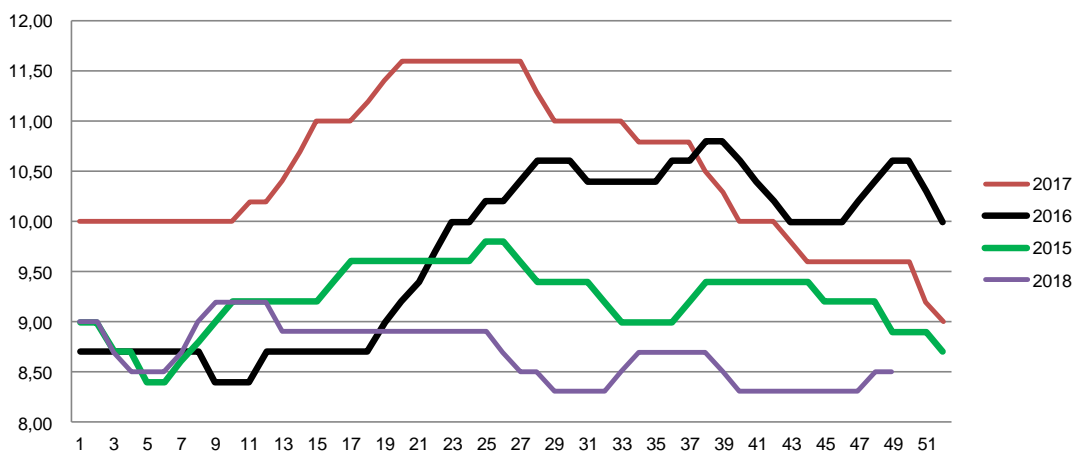

Statistics	DKK / Kg	
	Week 46, 2018	Week 46, 2017
Killings - Danish Crown	289.203	274.749
Hereof sow s	4.826	5.007
Average w eight	85,42	85,24
Weight interval 50,0 -	2,71%	3,71%
Weight interval 74,0 -	85,12%	88,71%
Weight interval 96,0 -	11,87%	4,59%
Average meat contents	61,16	60,62
Per kg / dressed (DKK)	8,53	9,69
Per hog / dressed (DKK)	716	826

Best regards
Danish Crown

Weekly pig price – Danish Crown

Week	2018	2017	2016
1	9,00	10,00	8,70
2	9,00	10,00	8,70
3	8,70	10,00	8,70
4	8,50	10,00	8,70
5	8,50	10,00	8,70
6	8,50	10,00	8,70
7	8,70	10,00	8,70
8	9,00	10,00	8,70
9	9,20	10,00	8,40
10	9,20	10,00	8,40
11	9,20	10,20	8,40
12	9,20	10,20	8,70
13	8,90	10,40	8,70
14	8,90	10,70	8,70
15	8,90	11,00	8,70
16	8,90	11,00	8,70
17	8,90	11,00	8,70
18	8,90	11,20	8,70
19	8,90	11,40	9,00
20	8,90	11,60	9,20
21	8,90	11,60	9,40
22	8,90	11,60	9,70
23	8,90	11,60	10,00
24	8,90	11,60	10,00
25	8,90	11,60	10,20
26	8,70	11,60	10,20

Week	2018	2017	2016
27	8,50	11,60	10,40
28	8,50	11,30	10,60
29	8,30	11,00	10,60
30	8,30	11,00	10,60
31	8,30	11,00	10,40
32	8,30	11,00	10,40
33	8,50	11,00	10,40
34	8,70	10,80	10,40
35	8,70	10,80	10,40
36	8,70	10,80	10,60
37	8,70	10,80	10,60
38	8,70	10,50	10,80
39	8,50	10,30	10,80
40	8,30	10,00	10,60
41	8,30	10,00	10,40
42	8,30	10,00	10,20
43	8,30	9,80	10,00
44	8,30	9,60	10,00
45	8,30	9,60	10,00
46	8,30	9,60	10,00
47	8,50	9,60	10,20
48	8,50	9,60	10,40
49		9,60	10,60
50		9,60	10,60
51		9,20	10,30
52		9,00	10,00
Average (week)	8,69	10,49	9,69