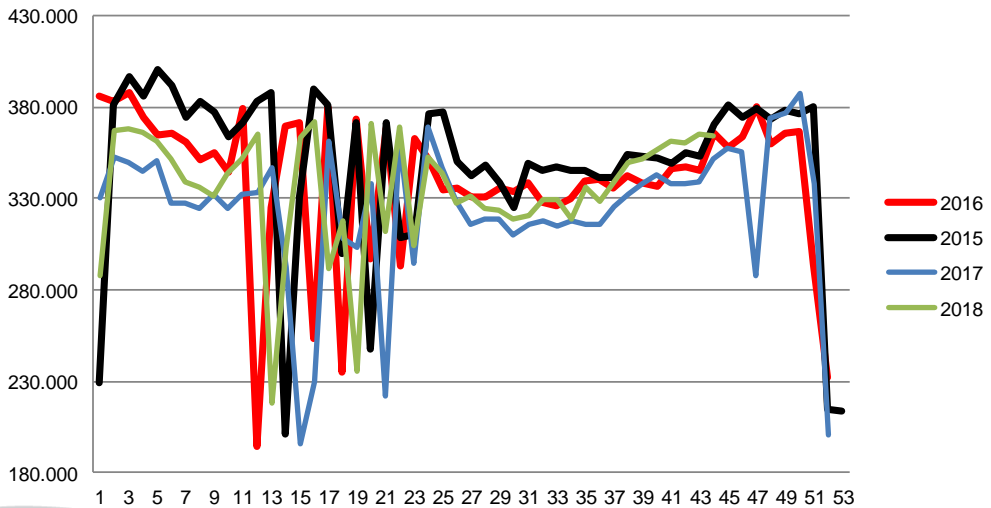

Week	2018	2017	2016
27	331.814	316.094	330.564
28	325.072	318.587	330.712
29	324.018	319.253	335.694
30	318.614	310.190	333.626
31	321.250	315.798	338.528
32	329.917	317.417	328.402
33	329.555	315.163	325.905
34	318.566	317.991	330.131
35	336.158	315.491	340.115
36	328.251	316.023	340.573
37	338.962	325.665	335.916
38	349.571	332.238	342.188
39	352.234	338.042	338.515
40	356.258	343.169	337.048
41	361.609	338.280	346.281
42	360.885	338.248	347.449
43	364.912	339.635	345.552
44	364.067	351.609	365.479
45	368.260	357.562	358.377
46		355.765	364.027
47		288.044	380.387
48		374.236	360.391
49		376.643	365.537
50		387.398	367.202
51		338.331	293.806
52		200.738	232.600
53			
Average (week)	336.331	324.630	340.723
Total (year)	15.134.880	16.880.743	17.717.614

Best regards
Danish Crown