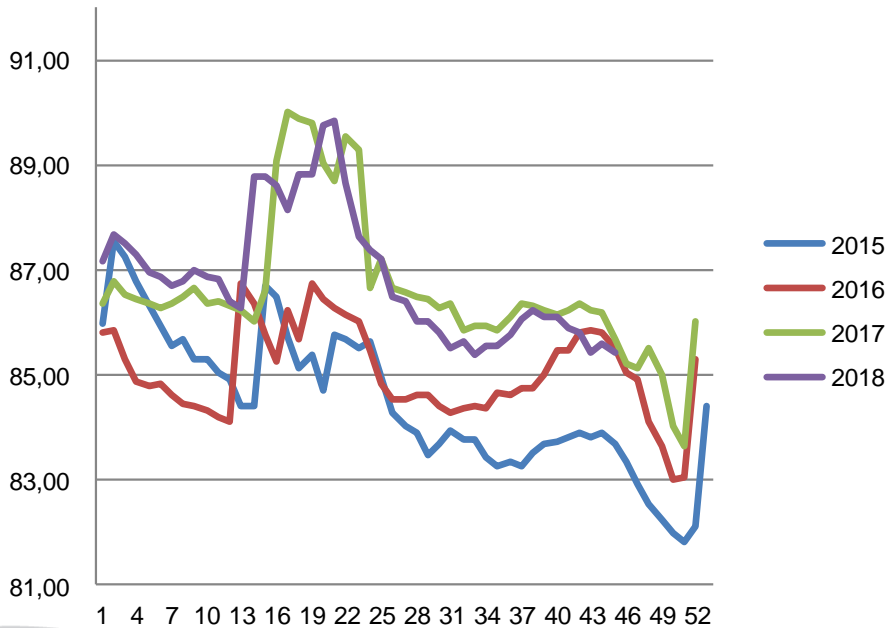

Week	2018	2017	2016
27	8,50	11,60	10,40
28	8,50	11,30	10,60
29	8,30	11,00	10,60
30	8,30	11,00	10,60
31	8,30	11,00	10,40
32	8,30	11,00	10,40
33	8,50	11,00	10,40
34	8,70	10,80	10,40
35	8,70	10,80	10,40
36	8,70	10,80	10,60
37	8,70	10,80	10,60
38	8,70	10,50	10,80
39	8,50	10,30	10,80
40	8,30	10,00	10,60
41	8,30	10,00	10,40
42	8,30	10,00	10,20
43	8,30	9,80	10,00
44	8,30	9,60	10,00
45	8,30	9,60	10,00
46	8,30	9,60	10,00
47	8,50	9,60	10,20
48	8,50	9,60	10,40
49		9,60	10,60
50		9,60	10,60
51		9,20	10,30
52		9,00	10,00
Average (week)	8,69	10,49	9,69

Best regards
Danish Crown

Average weight, Danish Crown (dressed) kg

Week	2018	2017	2016
1	87,18	86,39	85,81
2	87,67	86,78	85,84
3	87,52	86,55	85,32
4	87,32	86,44	84,90
5	86,95	86,39	84,80
6	86,90	86,29	84,83
7	86,71	86,36	84,61
8	86,81	86,51	84,46
9	86,99	86,65	84,41
10	86,90	86,39	84,34
11	86,82	86,40	84,19
12	86,40	86,32	84,13
13	86,27	86,26	86,75
14	88,80	86,01	86,38
15	88,77	86,63	85,77
16	88,60	89,07	85,28
17	88,16	90,00	86,26
18	88,83	89,88	85,69
19	88,84	89,80	86,76
20	89,77	89,05	86,44
21	89,87	88,69	86,27
22	88,65	89,55	86,16
23	87,66	89,30	86,03
24	87,40	86,66	85,49
25	87,23	87,23	84,85
26	86,49	86,68	84,54

Week	2018	2017	2016
27	86,43	86,58	84,53
28	86,02	86,51	84,65
29	86,03	86,45	84,63
30	85,80	86,29	84,43
31	85,54	86,36	84,27
32	85,64	85,85	84,36
33	85,41	85,94	84,41
34	85,56	85,93	84,37
35	85,57	85,86	84,69
36	85,78	86,11	84,62
37	86,06	86,39	84,74
38	86,26	86,34	84,75
39	86,11	86,26	85,00
40	86,12	86,16	85,47
41	85,91	86,25	85,49
42	85,82	86,37	85,81
43	85,62	86,23	85,85
44	85,08	86,20	85,83
45	84,69	85,67	85,54
46	83,94	85,24	85,05
47		85,14	84,92
48		85,54	84,12
49		85,00	83,64
50		84,05	83,00
51		83,66	83,07
52		86,05	85,30
53			
Average (week)	86,80	86,63	85,05