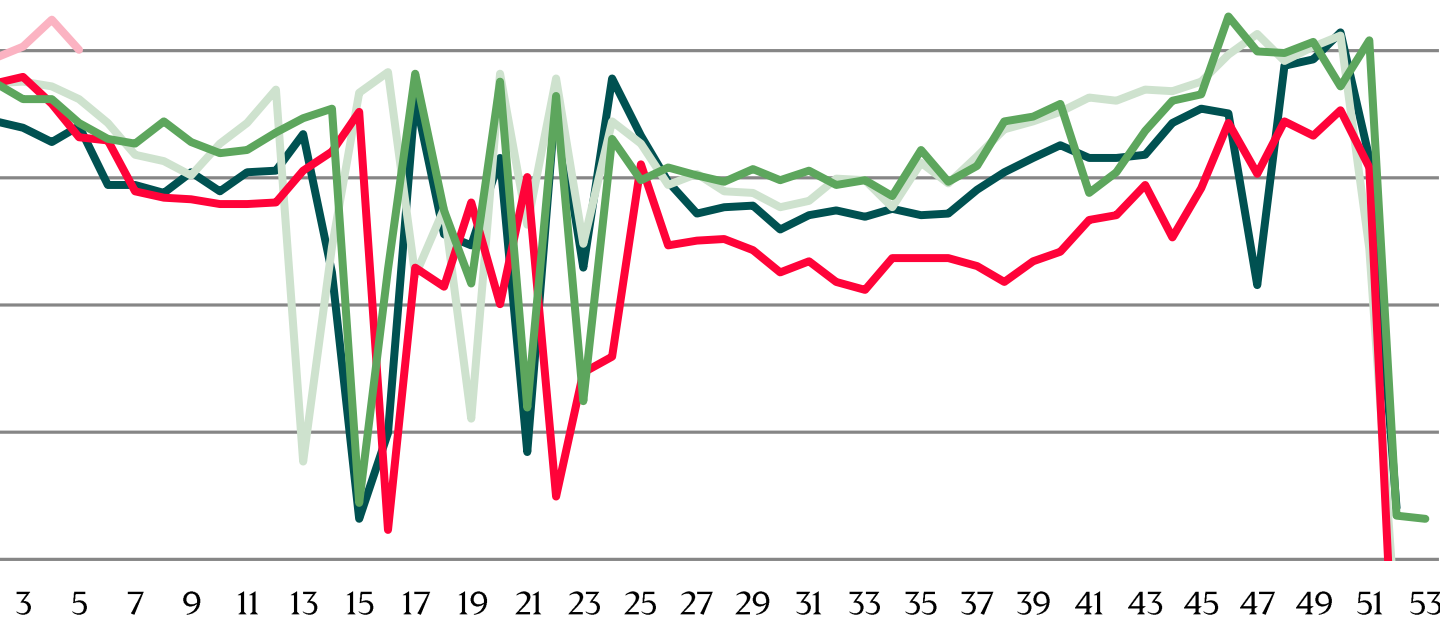

Week	2021	2020
27		10,80
28		10,50
29		10,50
30		10,50
31		10,50
32		10,50
33		10,50
34		10,50
35		10,50
36		10,80
37		10,80
38		10,30
39		10,30
40		10,30
41		10,30
42		10,30
43		10,30
44		10,30
45		10,30
46		9,80
47		9,60
48		9,30
49		9,30
50		9,50
51		9,50
52		9,50
53		9,50
Average (week)	9,50	11,62

Best regards,

Danish Crown

Average weight, Danish Crown (dressed) kg

Week	2021	2020
1	91,54	91,72
2	93,52	92,53
3	93,01	92,18
4	92,73	91,54
5	91,87	91,01
6	91,45	90,49
7		90,28
8		89,66
9		89,07
10		88,53
11		88,33
12		88,23
13		87,68
14		86,65
15		86,66
16		89,32
17		88,84
18		87,77
19		87,87
20		87,64
21		86,94
22		87,87
23		88,21
24		88,87
25		88,57
26		88,28

Week	2021	2020
27		88,12
28		88,22
29		87,98
30		88,33
31		88,69
32		88,33
33		89,24
34		89,22
35		89,69
36		89,84
37		90,15
38		90,37
39		90,39
40		90,39
41		90,80
42		91,54
43		92,21
44		92,32
45		91,97
46		91,46
47		90,88
48		90,10
49		89,72
50		89,49
51		88,80
52		89,01
53		91,54
Average (week)	92,35	89,50

Best regards,
Danish Crown

Total killings Denmark (98 % of all slaughtering)

Week	2021	2020	Week	2021	2020
1	381415	203.768	27		331.436
2	377561	367.603	28		328.724
3	382076	361.313	29		333.829
4	392.344	361.348	30		329.207
5	380.862	351.634	31		332.989
6		345.865	32		327.563
7		343.499	33		329.490
8		352.385	34		323.247
9		344.474	35		341.204
10		340.237	36		328.517
11		341.090	37		334.976
12		348.230	38		352.297
13		353.750	39		354.443
14		357.739	40		359.244
15		202.219	41		324.024
16		294.576	42		332.460
17		371.519	43		348.445
18		317184	44		360.837
19		288.549	45		363.191
20		368.284	46		394.011
21		240.165	47		380.082
22		362.427	48		379.615
23		242.475	49		383.771
24		345.561	50		366.131
25		329.279	51		384.293
26		334.024	52		197.639