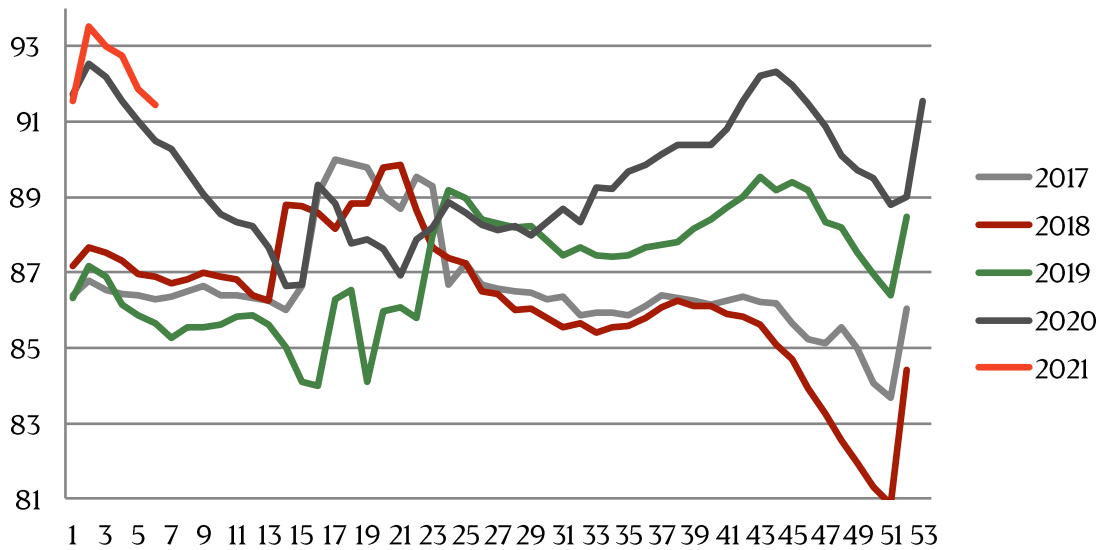

Weekly pig price – Danish Crown

Week	2021	2020
1	9,5	13,30
2	9,5	13,60
3	9,5	13,60
4	9,5	13,80
5	9,5	13,80
6	9,5	14,00
7	9,5	14,00
8	9,5	14,00
9		14,00
10		14,30
11		14,30
12		14,00
13		14,00
14		13,70
15		13,70
16		13,40
17		13,40
18		12,90
19		12,60
20		12,00
21		12,00
22		11,70
23		11,40
24		11,10
25		11,10
26		11,10

Week	2021	2020
27		10,80
28		10,50
29		10,50
30		10,50
31		10,50
32		10,50
33		10,50
34		10,50
35		10,50
36		10,80
37		10,80
38		10,30
39		10,30
40		10,30
41		10,30
42		10,30
43		10,30
44		10,30
45		10,30
46		9,80
47		9,60
48		9,30
49		9,30
50		9,50
51		9,50
52		9,50
53		9,50
Average (week)	9,50	11,62

Best regards,

Danish Crown

Average weight, Danish Crown (dressed) kg

Week	2021	2020
1	91,54	91,72
2	93,52	92,53
3	93,01	92,18
4	92,73	91,54
5	91,87	91,01
6	91,45	90,49
7		90,28
8		89,66
9		89,07
10		88,53
11		88,33
12		88,23
13		87,68
14		86,65
15		86,66
16		89,32
17		88,84
18		87,77
19		87,87
20		87,64
21		86,94
22		87,87
23		88,21
24		88,87
25		88,57
26		88,28

Week	2021	2020
27		88,12
28		88,22
29		87,98
30		88,33
31		88,69
32		88,33
33		89,24
34		89,22
35		89,69
36		89,84
37		90,15
38		90,37
39		90,39
40		90,39
41		90,80
42		91,54
43		92,21
44		92,32
45		91,97
46		91,46
47		90,88
48		90,10
49		89,72
50		89,49
51		88,80
52		89,01
53		91,54
Average (week)	92,35	89,50