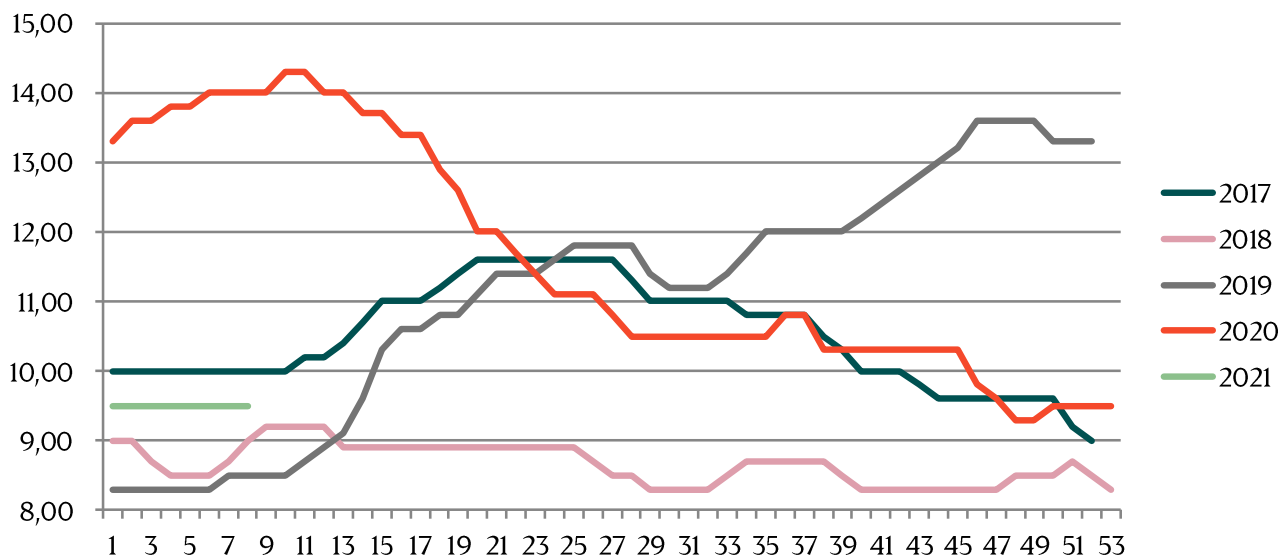

Live hog prices dressed weight

Weight interval	DKK / Kg	
	22.02.2021 -28.02.2021 (Week 08)	15.02.2021 -21.02.2021 (Week 07)
50,0-53,9	4,50	4,50
54,0-58,9	5,50	5,50
59,0-68,9	6,50-8,35	6,50-8,35
69,0-71,9	9,00	9,00
72,0-96,9	9,50	9,50
97,0-97,9	9,25	9,25
98,0-98,9	8,80	8,80
99,0-99,9	8,35	8,35
100,0-100,9	7,70	7,70
101,0-101,9	7,60	7,60
102,0-102,9	7,50	7,50
103,0-103,9	7,50	7,50
104,0-109,9	7,00	7,00
Statistics	Week 06, 2021	Week 06, 2020
Killings - Danish Crown	289.676	240.996
Hereof sows	4.273	3.874
Average weight (dressed) kg.	91,45	90,49
Weight interval 50,0 - 71,9 Kg	2,13%	2,03%
Weight interval 72,0 - 96,9 Kg	92,17%	90,46%
Weight interval 97,0 - 109,9 Kg	5,70%	7,51%
Average meat contents	61,77	61,43
Per kg / dressed (DKK)	9,77	14,14
Per hog / dressed (DKK)	893	1.280

Weekly pig price – Danish Crown

Week	2021	2020
1	9,5	13,30
2	9,5	13,60
3	9,5	13,60
4	9,5	13,80
5	9,5	13,80
6	9,5	14,00
7	9,5	14,00
8	9,5	14,00
9		14,00
10		14,30
11		14,30
12		14,00
13		14,00
14		13,70
15		13,70
16		13,40
17		13,40
18		12,90
19		12,60
20		12,00
21		12,00
22		11,70
23		11,40
24		11,10
25		11,10
26		11,10

Week	2021	2020
27		10,80
28		10,50
29		10,50
30		10,50
31		10,50
32		10,50
33		10,50
34		10,50
35		10,50
36		10,80
37		10,80
38		10,30
39		10,30
40		10,30
41		10,30
42		10,30
43		10,30
44		10,30
45		10,30
46		9,80
47		9,60
48		9,30
49		9,30
50		9,50
51		9,50
52		9,50
53		9,50
Average (week)	9,50	11,62

Best regards,

Danish Crown

Average weight, Danish Crown (dressed) kg

Week	2021	2020
1	91,54	91,72
2	93,52	92,53
3	93,01	92,18
4	92,73	91,54
5	91,87	91,01
6	91,45	90,49
7		90,28
8		89,66
9		89,07
10		88,53
11		88,33
12		88,23
13		87,68
14		86,65
15		86,66
16		89,32
17		88,84
18		87,77
19		87,87
20		87,64
21		86,94
22		87,87
23		88,21
24		88,87
25		88,57
26		88,28