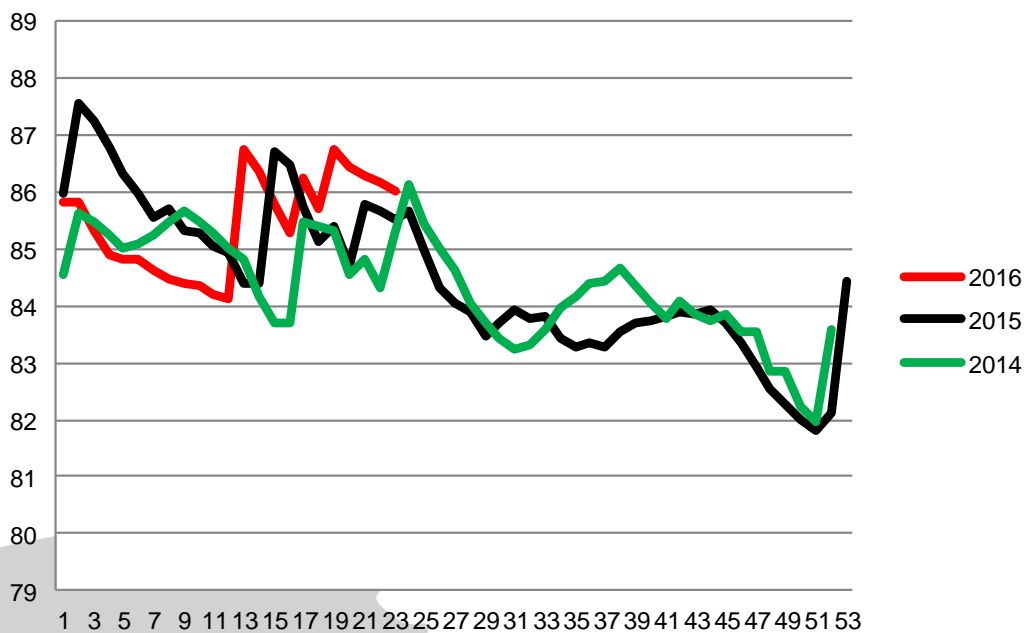

Average weight, Danish Crown (dressed) kg

Week	2016	2015	2014
1	85,81	85,98	84,55
2	85,84	87,57	85,63
3	85,32	87,26	85,49
4	84,90	86,79	85,26
5	84,80	86,31	85,03
6	84,83	85,96	85,08
7	84,61	85,55	85,25
8	84,46	85,69	85,46
9	84,41	85,32	85,68
10	84,34	85,29	85,48
11	84,19	85,05	85,27
12	84,13	84,94	85,02
13	86,75	84,41	84,80
14	86,38	84,41	84,18
15	85,77	86,72	83,71
16	85,28	86,49	83,70
17	86,26	85,73	85,47
18	85,69	85,13	85,38
19	86,76	85,39	85,31
20	86,44	84,72	84,56
21	86,27	85,77	84,80
22	86,16	85,68	84,31
23	86,03	85,51	85,33
24		85,66	86,12
25		84,98	85,45
26		84,30	85,00

Week	2016	2015	2014
27		84,04	84,64
28		83,89	84,03
29		83,47	83,69
30		83,71	83,43
31		83,94	83,22
32		83,77	83,33
33		83,80	83,57
34		83,44	83,97
35		83,29	84,18
36		83,34	84,41
37		83,26	84,45
38		83,53	84,65
39		83,69	84,37
40		83,74	84,03
41		83,82	83,78
42		83,89	84,10
43		83,84	83,85
44		83,92	83,74
45		83,71	83,84
46		83,35	83,54
47		82,93	83,54
48		82,54	82,85
49		82,27	82,86
50		82,00	82,22
51		81,81	81,97
52		82,13	83,59
53		84,43	
Average (week)		84,49	84,37
Change (week)		0,15%	2,16%

Best regards
Danish Crown