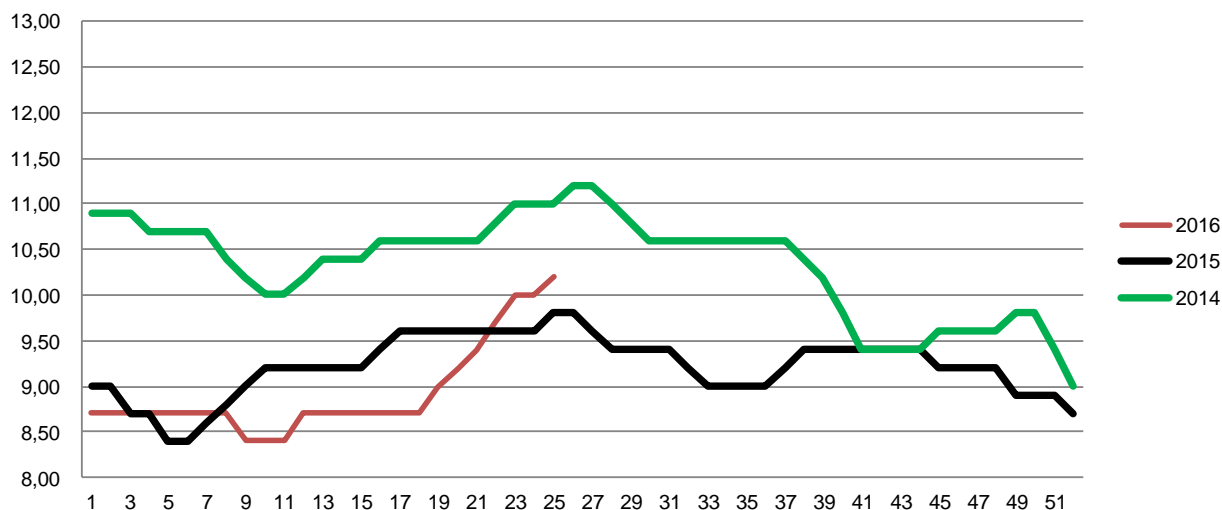

Weekly pig price – Danish Crown

Week	2016	2015	2014
1	8,70	9,00	10,90
2	8,70	9,00	10,90
3	8,70	8,70	10,90
4	8,70	8,70	10,70
5	8,70	8,40	10,70
6	8,70	8,40	10,70
7	8,70	8,60	10,70
8	8,70	8,80	10,40
9	8,40	9,00	10,20
10	8,40	9,20	10,00
11	8,40	9,20	10,00
12	8,70	9,20	10,20
13	8,70	9,20	10,40
14	8,70	9,20	10,40
15	8,70	9,20	10,40
16	8,70	9,40	10,60
17	8,70	9,60	10,60
18	8,70	9,60	10,60
19	9,00	9,60	10,60
20	9,20	9,60	10,60
21	9,40	9,60	10,60
22	9,70	9,60	10,80
23	10,00	9,60	11,00
24	10,00	9,60	11,00
25	10,20	9,80	11,00
26		9,80	11,20

Week	2016	2015	2014
27		9,60	11,20
28		9,40	11,00
29		9,40	10,80
30		9,40	10,60
31		9,40	10,60
32		9,20	10,60
33		9,00	10,60
34		9,00	10,60
35		9,00	10,60
36		9,00	10,60
37		9,20	10,60
38		9,40	10,40
39		9,40	10,20
40		9,40	9,80
41		9,40	9,40
42		9,40	9,40
43		9,40	9,40
44		9,40	9,40
45		9,20	9,60
46		9,20	9,60
47		9,20	9,60
48		9,20	9,60
49		8,90	9,80
50		8,90	9,80
51		8,90	9,40
52		8,70	9,00
Average (week)	8,93	9,22	10,35

Best regards
Danish Crown