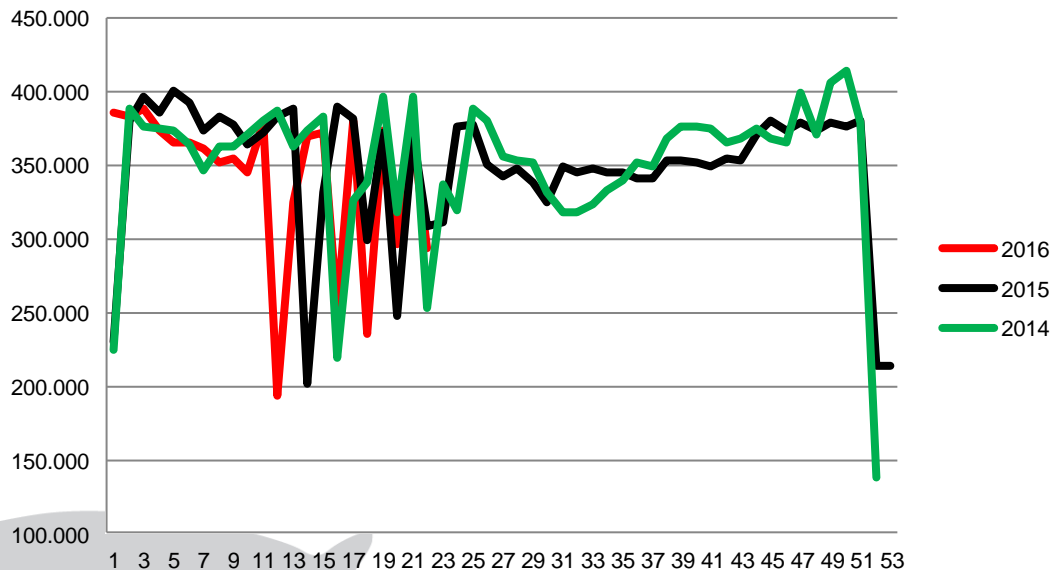

Total killings Denmark (98 % of all slaughtering's)

Week	2016	2015	2014
1	385.797	229.696	225.021
2	383.047	381.074	388.283
3	388.343	396.436	375.944
4	374.324	386.516	374.727
5	364.970	400.526	374.031
6	365.467	392.058	364.321
7	361.117	374.154	346.016
8	351.555	382.955	362.164
9	354.974	377.658	362.682
10	344.868	363.533	371.605
11	379.319	371.898	380.669
12	194.070	382.753	387.141
13	325.218	388.293	362.889
14	369.446	201.403	373.117
15	372.017	331.081	383.169
16	253.752	390.229	219.183
17	380.456	381.499	326.008
18	235.445	299.820	338.071
19	373.955	372.029	396.501
20	296.852	247.949	318.078
21	368.802	371.320	396.338
22	293.366	308.817	253.122
23		310.785	337.138
24		376.431	318.893
25		377.649	388.898
26		350.258	380.748

Week	2016	2015	2014
27		342.545	356.503
28		348.323	353.806
29		338.607	352.233
30		325.378	332.099
31		349.050	317.876
32		345.000	318.668
33		347.860	323.552
34		345.284	333.185
35		345.856	340.034
36		341.651	352.062
37		341.372	348.664
38		354.011	368.494
39		353.679	376.946
40		352.539	376.297
41		349.023	374.505
42		355.194	364.912
43		353.428	368.832
44		370.453	374.565
45		381.122	368.182
46		374.076	366.168
47		379.225	399.296
48		373.294	371.471
49		378.861	406.665
50		376.079	413.966
51		380.302	378.561
52		214.345	137.802
53		214.290	
Average (week)		348.635	351.540
Total (year)		18.263.377	18.280.101

Best regards
Danish Crown