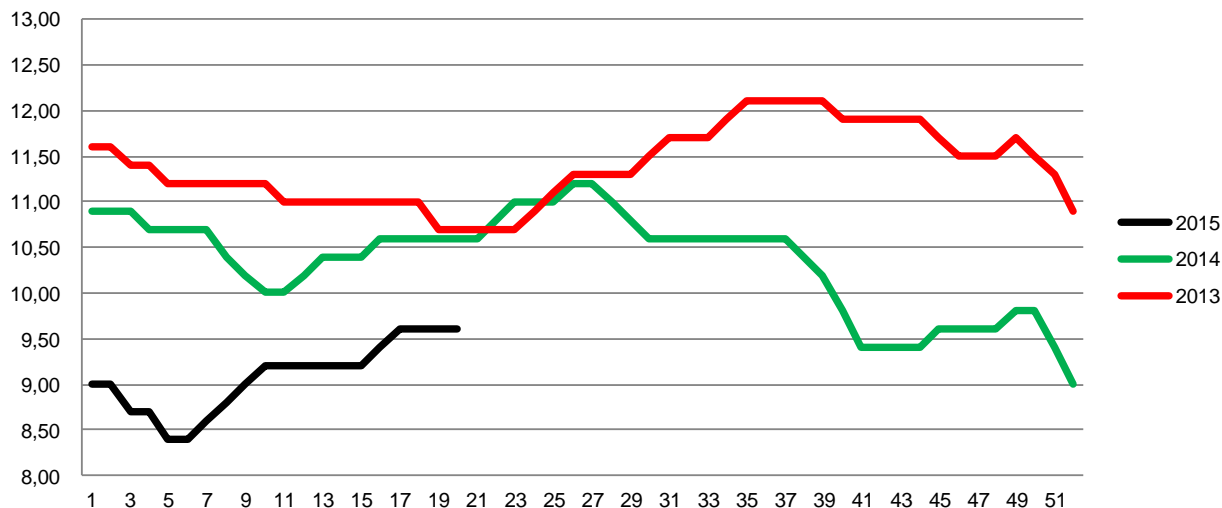

Live hog prices dressed weight

Weight interval	DKK / Kg	
	11.05.2015 – 17.05.2015	04.05.2015 – 10.05.2015
	(Week 20)	(Week 19)
50,0 - 59,9 Kg	5,60 - 6,60	5,60 - 6,60
60,0 - 69,9 Kg	7,60 - 9,45	7,60 - 9,45
70,0 - 89,9 Kg	9,60	9,60
90,0 - 90,9 Kg	9,60	9,60
91,0 - 92,9 Kg	9,60	9,60
93,0 - 93,9 Kg	9,60	9,60
94,0 - 94,9 Kg	9,60	9,60
95,0 - 95,9 Kg	9,40	9,40
96,0 - 96,9 Kg	9,00	9,00
97,0 - 97,9 Kg	8,70	8,70
98,0 - 99,9 Kg	8,40	8,40
100,0 - 109,9 Kg	7,10	7,10

Statistics	Week 18, 2015	Week 18, 2014
Killings - Danish Crown	238.376	263.361
Hereof sows	4.543	6.370
Total killings - DK Co-ops	268.500	301.800
Average weight	85,13	85,38
Weight interval 50,0 -	3,58%	4,62%
Weight interval 70,0 -	92,53%	88,97%
Weight interval 92,0 -	3,89%	6,41%
Average meat contents	60,54	60,37
Average price before production levy:		
Per kg / dressed (DKK)	9,61	10,59
Per hog / dressed (DKK)	818	904

Best regards
Danish Crown

Weekly pig price - DC

Week	2015	2014	2013
1	9,00	10,90	11,60
2	9,00	10,90	11,60
3	8,70	10,90	11,40
4	8,70	10,70	11,40
5	8,40	10,70	11,20
6	8,40	10,70	11,20
7	8,60	10,70	11,20
8	8,80	10,40	11,20
9	9,00	10,20	11,20
10	9,20	10,00	11,20
11	9,20	10,00	11,00
12	9,20	10,20	11,00
13	9,20	10,40	11,00
14	9,20	10,40	11,00
15	9,20	10,40	11,00
16	9,40	10,60	11,00
17	9,60	10,60	11,00
18	9,60	10,60	11,00
19	9,60	10,60	10,70
20	9,60	10,60	10,70
21		10,60	10,70
22		10,80	10,70
23		11,00	10,70
24		11,00	10,90
25		11,00	11,10
26		11,20	11,30

Week	2015	2014	2013
27		11,20	11,30
28		11,00	11,30
29		10,80	11,30
30		10,60	11,50
31		10,60	11,70
32		10,60	11,70
33		10,60	11,70
34		10,60	11,90
35		10,60	12,10
36		10,60	12,10
37		10,60	12,10
38		10,40	12,10
39		10,20	12,10
40		9,80	11,90
41		9,40	11,90
42		9,40	11,90
43		9,40	11,90
44		9,40	11,90
45		9,60	11,70
46		9,60	11,50
47		9,60	11,50
48		9,60	11,50
49		9,80	11,70
50		9,80	11,50
51		9,40	11,30
52		9,00	10,90
Average (week)	9,08	10,35	11,38