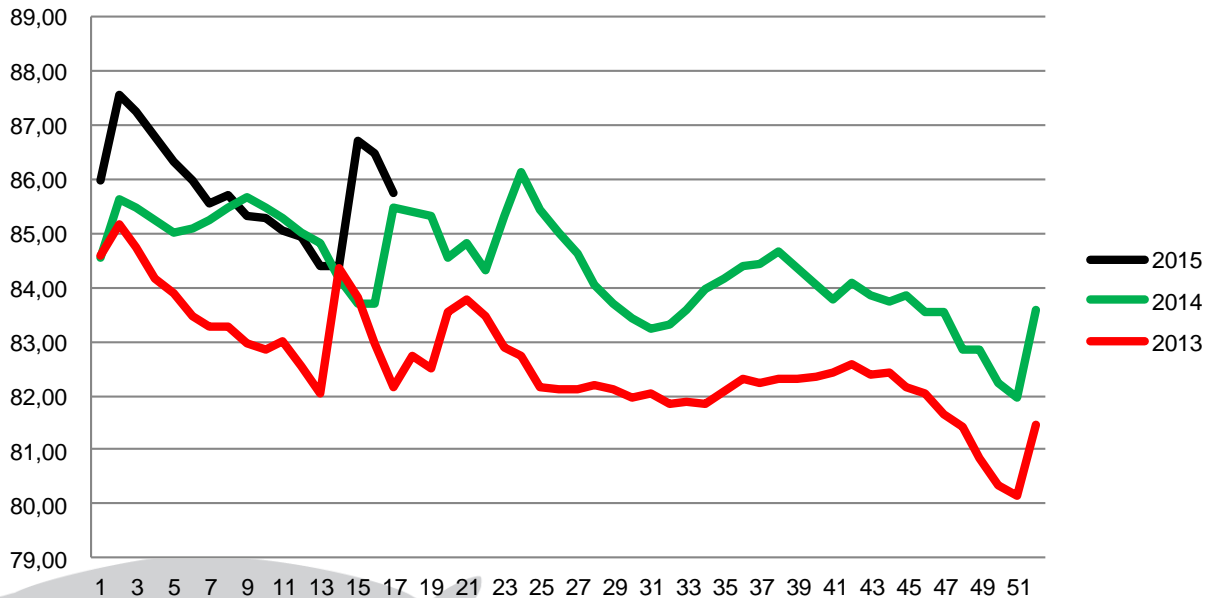

Average weight (dressed) kg

Week	2015	2014	2013
1	85,98	84,55	84,57
2	87,57	85,63	85,16
3	87,26	85,49	84,76
4	86,79	85,26	84,16
5	86,31	85,03	83,89
6	85,96	85,08	83,47
7	85,55	85,25	83,29
8	85,69	85,46	83,29
9	85,32	85,68	82,95
10	85,29	85,48	82,84
11	85,05	85,27	82,99
12	84,94	85,02	82,53
13	84,41	84,80	82,05
14	84,41	84,18	84,34
15	86,72	83,71	83,81
16	86,49	83,70	82,96
17	85,73	85,47	82,17
18		85,38	82,73
19		85,31	82,50
20		84,56	83,54
21		84,80	83,76
22		84,31	83,46
23		85,33	82,88
24		86,12	82,75
25		85,45	82,16
26		85,00	82,13

Week	2015	2014	2013
27		84,64	82,10
28		84,03	82,19
29		83,69	82,10
30		83,43	81,97
31		83,22	82,03
32		83,33	81,84
33		83,57	81,90
34		83,97	81,85
35		84,18	82,06
36		84,41	82,30
37		84,45	82,23
38		84,65	82,32
39		84,37	82,32
40		84,03	82,36
41		83,78	82,42
42		84,10	82,57
43		83,85	82,40
44		83,74	82,44
45		83,84	82,17
46		83,54	82,04
47		83,54	81,65
48		82,85	81,41
49		82,86	80,83
50		82,22	80,35
51		81,97	80,16
52		83,59	81,46
Average (week)	85,85	84,37	82,59
Change (week)	1,76%	2,16%	0,95%

Best regards
Danish Crown