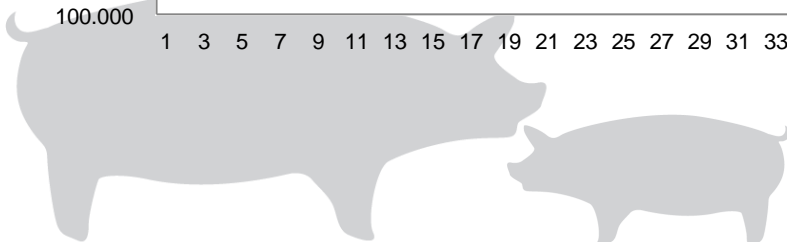

Total killings / DK co-ops

Week	2015	2014	2013
1	200.400	202.500	214.900
2	342.700	352.500	374.100
3	353.200	336.400	361.500
4	342.900	339.300	358.400
5	360.800	333.400	348.900
6	353.600	327.900	346.200
7	334.800	308.600	341.900
8	332.700	324.600	344.900
9	337.400	326.900	347.100
10	321.000	336.600	303.400
11	329.100	344.600	363.200
12	342.000	350.700	370.800
13	343.900	326.900	202.300
14	158.400	339.200	309.000
15	289.000	341.400	378.600
16	352.000	196.900	356.100
17	338.200	293.100	285.000
18	268.500	301.800	319.600
19		354.900	231.200
20		287.600	350.900
21		354.900	291.800
22		230.400	365.600
23		302.100	312.400
24		286.100	339.700
25		352.000	327.500
26		339.500	313.100

Week	2015	2014	2013
27		320.700	309.000
28		316.700	308.200
29		316.400	309.800
30		296.500	309.800
31		284.100	307.700
32		283.000	301.500
33		287.100	305.700
34		295.600	304.200
35		304.400	312.600
36		316.000	314.100
37		312.000	318.400
38		330.400	320.300
39		339.900	324.500
40		337.800	326.400
41		324.300	327.600
42		326.800	321.200
43		326.400	331.000
44		336.300	328.600
45		319.600	333.200
46		328.500	341.700
47		357.700	347.300
48		331.600	358.400
49		331.400	346.600
50		369.900	376.400
51		334.800	339.500
52		123.000	133.000
Average (week)	316.700	314.263	321.438
Total (year)		16.341.700	16.714.800
Change (week)	0,78%	-2,23%	-1,45%

Best regards
Danish Crown