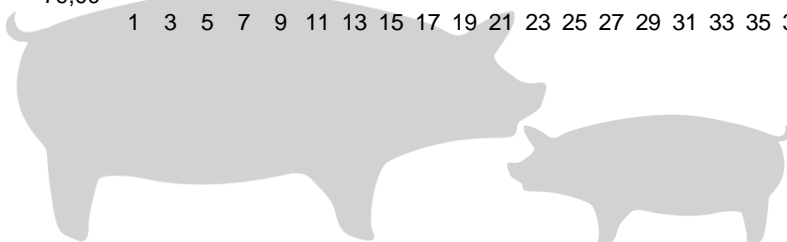

Average weight (dressed) kg

Week	2015	2014	2013
1	85,98	84,55	84,57
2	87,57	85,63	85,16
3	87,26	85,49	84,76
4	86,79	85,26	84,16
5	86,31	85,03	83,89
6	85,96	85,08	83,47
7	85,55	85,25	83,29
8	85,69	85,46	83,29
9	85,32	85,68	82,95
10	85,29	85,48	82,84
11	85,05	85,27	82,99
12	84,94	85,02	82,53
13	84,41	84,80	82,05
14	84,41	84,18	84,34
15	86,72	83,71	83,81
16	86,49	83,70	82,96
17	85,73	85,47	82,17
18		85,38	82,73
19		85,31	82,50
20		84,56	83,54
21		84,80	83,76
22		84,31	83,46
23		85,33	82,88
24		86,12	82,75
25		85,45	82,16
26		85,00	82,13

Week	2015	2014	2013
27		84,64	82,10
28		84,03	82,19
29		83,69	82,10
30		83,43	81,97
31		83,22	82,03
32		83,33	81,84
33		83,57	81,90
34		83,97	81,85
35		84,18	82,06
36		84,41	82,30
37		84,45	82,23
38		84,65	82,32
39		84,37	82,32
40		84,03	82,36
41		83,78	82,42
42		84,10	82,57
43		83,85	82,40
44		83,74	82,44
45		83,84	82,17
46		83,54	82,04
47		83,54	81,65
48		82,85	81,41
49		82,86	80,83
50		82,22	80,35
51		81,97	80,16
52		83,59	81,46
Average (week)	85,85	84,37	82,59
Change (week)	1,76%	2,16%	0,95%

Best regards
Danish Crown