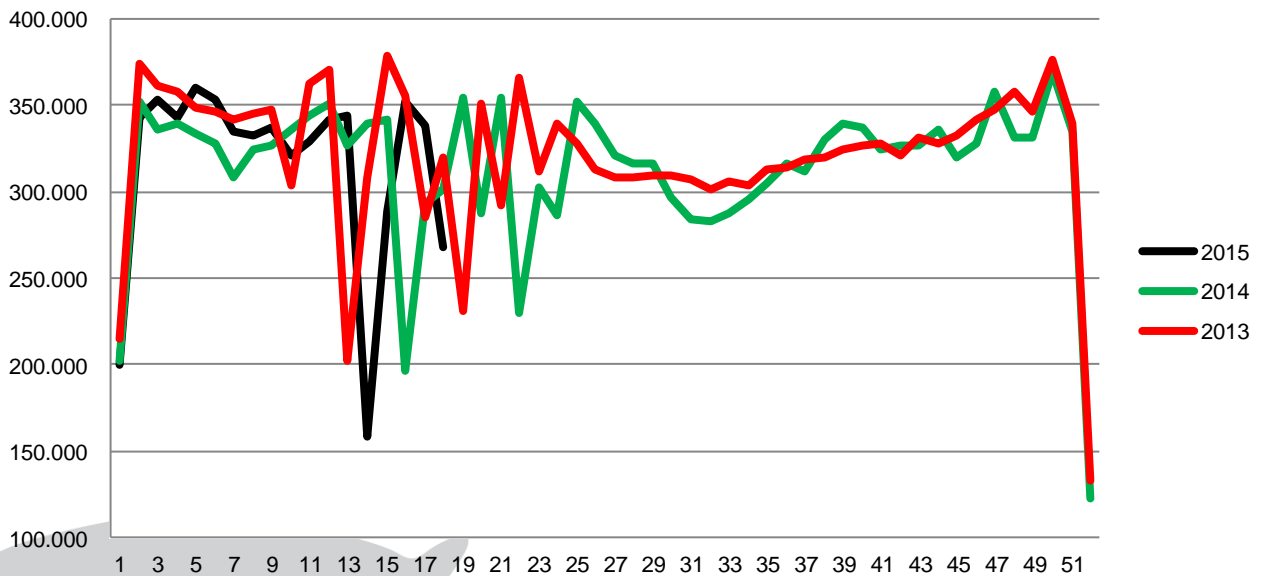

Total killings / DK co-ops

Week	2015	2014	2013
1	200.400	202.500	214.900
2	342.700	352.500	374.100
3	353.200	336.400	361.500
4	342.900	339.300	358.400
5	360.800	333.400	348.900
6	353.600	327.900	346.200
7	334.800	308.600	341.900
8	332.700	324.600	344.900
9	337.400	326.900	347.100
10	321.000	336.600	303.400
11	329.100	344.600	363.200
12	342.000	350.700	370.800
13	343.900	326.900	202.300
14	158.400	339.200	309.000
15	289.000	341.400	378.600
16	352.000	196.900	356.100
17	338.200	293.100	285.000
18	268.500	301.800	319.600
19		354.900	231.200
20		287.600	350.900
21		354.900	291.800
22		230.400	365.600
23		302.100	312.400
24		286.100	339.700
25		352.000	327.500
26		339.500	313.100

Week	2015	2014	2013
27		320.700	309.000
28		316.700	308.200
29		316.400	309.800
30		296.500	309.800
31		284.100	307.700
32		283.000	301.500
33		287.100	305.700
34		295.600	304.200
35		304.400	312.600
36		316.000	314.100
37		312.000	318.400
38		330.400	320.300
39		339.900	324.500
40		337.800	326.400
41		324.300	327.600
42		326.800	321.200
43		326.400	331.000
44		336.300	328.600
45		319.600	333.200
46		328.500	341.700
47		357.700	347.300
48		331.600	358.400
49		331.400	346.600
50		369.900	376.400
51		334.800	339.500
52		123.000	133.000
Average (week)	316.700	314.263	321.438
Total (year)		16.341.700	16.714.800
Change (week)	0,78%	-2,23%	-1,45%

Best regards
Danish Crown