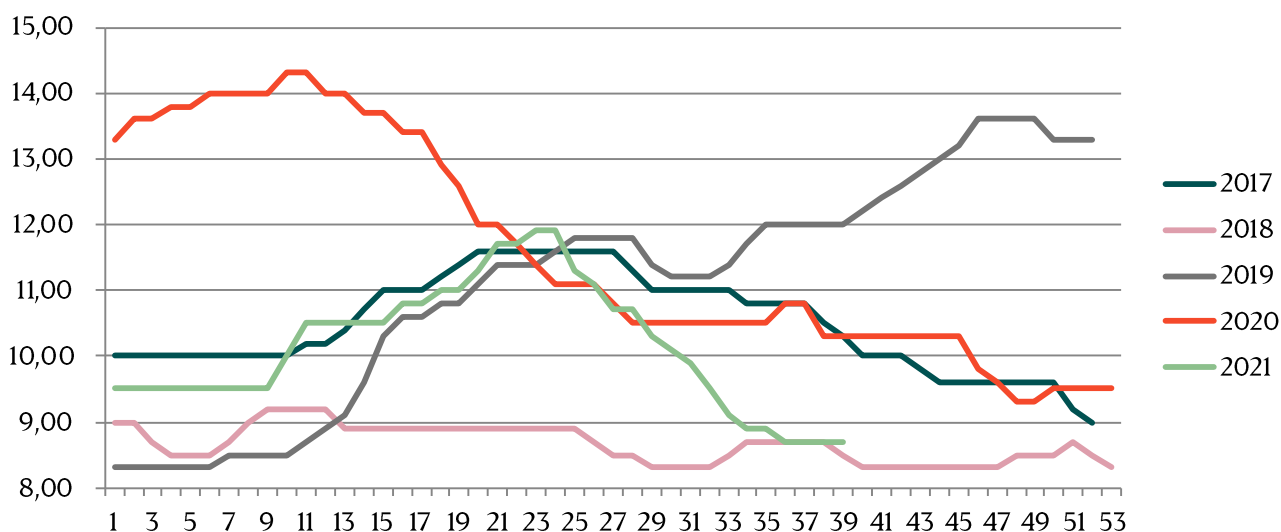

Live hog prices dressed weight

Weight interval	DKK / Kg	
	27.09.2021 - 03.10.2021 (Week 39)	20.09.2021 - 26.09.2021 (Week 38)
50,0-53,9	3,70	3,70
54,0-58,9	4,70	4,70
59,0-61,9	5,70-8,20	5,70-8,20
62,0-71,9	6,45-8,20	6,45-8,20
72,0-96,9	8,70	8,70
97,0-97,9	8,45	8,45
98,0-98,9	8,00	8,00
99,0-99,9	7,55	7,55
100,0-101,9	6,90	6,90
101,0-101,9	6,80	6,80
102,0-103,9	6,70	6,70
104,0-109,9	6,20	6,20
Statistics		
	Week 37, 2021	Week 37, 2020
Killings - Danish Crown	246.890	233.563
Hereof sows	4.915	3.961
Average weight (dressed) kg.	89,65	90,15
Weight interval 50,0 - 71,9 Kg	2,95%	1,43%
Weight interval 72,0 - 96,9 Kg	92,52%	92,88%
Weight interval 97,0 - 109,9 Kg	4,53%	5,69%
Average meat contents	62,10	61,92
Per kg / dressed (DKK)	9,16	11,17
Per hog / dressed (DKK)	821	1.007

Best regards,
Danish Crown

Weekly pig price – Danish Crown

Week	2021	2020
1	9,5	13,30
2	9,5	13,60
3	9,5	13,60
4	9,5	13,80
5	9,5	13,80
6	9,5	14,00
7	9,5	14,00
8	9,5	14,00
9	9,5	14,00
10	10	14,30
11	10,5	14,30
12	10,5	14,00
13	10,5	14,00
14	10,5	13,70
15	10,5	13,70
16	10,8	13,40
17	10,8	13,40
18	11	12,90
19	11	12,60
20	11,3	12,00
21	11,7	12,00
22	11,7	11,70
23	11,9	11,40
24	11,9	11,10
25	11,3	11,10
26	11,1	11,10

Week	2021	2020
27	10,7	10,80
28	10,7	10,50
29	10,3	10,50
30	10,1	10,50
31	9,9	10,50
32	9,5	10,50
33	9,1	10,50
34	8,9	10,50
35	8,9	10,50
36	8,7	10,80
37	8,7	10,80
38	8,7	10,30
39	8,7	10,30
40		10,30
41		10,30
42		10,30
43		10,30
44		10,30
45		10,30
46		9,80
47		9,60
48		9,30
49		9,30
50		9,50
51		9,50
52		9,50
53		9,50
Average (week)	10,14	11,62