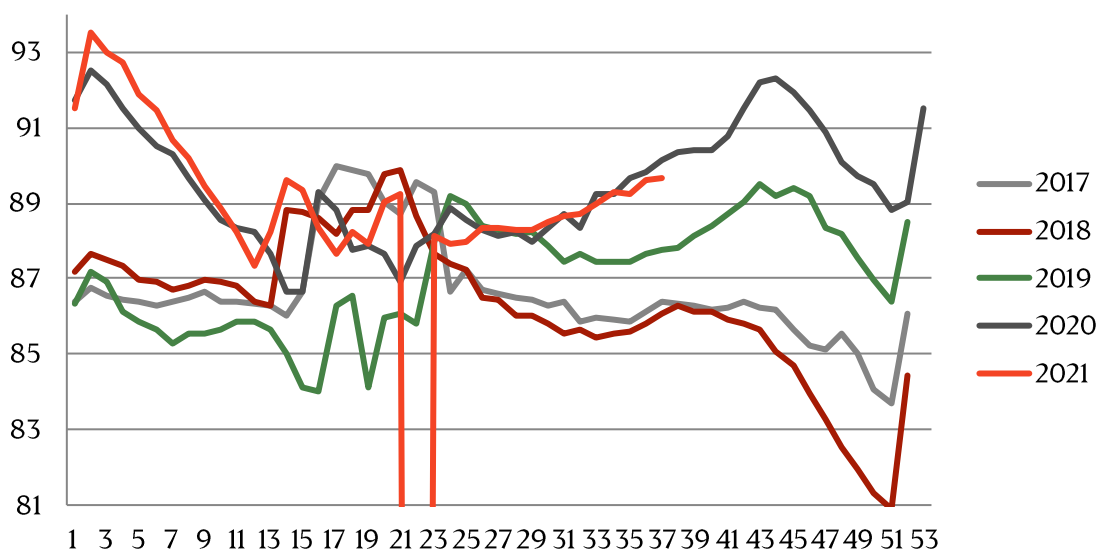

Best regards,
Danish Crown

Weekly pig price – Danish Crown

Week	2021	2020
1	9,5	13,30
2	9,5	13,60
3	9,5	13,60
4	9,5	13,80
5	9,5	13,80
6	9,5	14,00
7	9,5	14,00
8	9,5	14,00
9	9,5	14,00
10	10	14,30
11	10,5	14,30
12	10,5	14,00
13	10,5	14,00
14	10,5	13,70
15	10,5	13,70
16	10,8	13,40
17	10,8	13,40
18	11	12,90
19	11	12,60
20	11,3	12,00
21	11,7	12,00
22	11,7	11,70
23	11,9	11,40
24	11,9	11,10
25	11,3	11,10
26	11,1	11,10

Week	2021	2020
27	10,7	10,80
28	10,7	10,50
29	10,3	10,50
30	10,1	10,50
31	9,9	10,50
32	9,5	10,50
33	9,1	10,50
34	8,9	10,50
35	8,9	10,50
36	8,7	10,80
37	8,7	10,80
38	8,7	10,30
39	8,7	10,30
40		10,30
41		10,30
42		10,30
43		10,30
44		10,30
45		10,30
46		9,80
47		9,60
48		9,30
49		9,30
50		9,50
51		9,50
52		9,50
53		9,50
Average (week)	10,14	11,62

Best regards,
Danish Crown

Average weight, Danish Crown (dressed) kg

Week	2021	2020
1	91,54	91,72
2	93,52	92,53
3	93,01	92,18
4	92,73	91,54
5	91,87	91,01
6	91,45	90,49
7	90,7	90,28
8	90,21	89,66
9	89,48	89,07
10	88,85	88,53
11	88,22	88,33
12	87,33	88,23
13	88,22	87,68
14	89,63	86,65
15	89,36	86,66
16	88,37	89,32
17	87,64	88,84
18	88,25	87,77
19	87,94	87,87
20	89,01	87,64
21	89,26	86,94
22	88,47	87,87
23	88,12	88,21
24	87,94	88,87
25	87,97	88,57
26	88,32	88,28

Week	2021	2020
27	88,32	88,12
28	88,29	88,22
29	88,3	87,98
30	88,49	88,33
31	88,67	88,69
32	88,7	88,33
33	88,98	89,24
34	89,31	89,22
35	89,22	89,69
36	89,62	89,84
37	89,65	90,15
38		90,37
39		90,39
40		90,39
41		90,80
42		91,54
43		92,21
44		92,32
45		91,97
46		91,46
47		90,88
48		90,10
49		89,72
50		89,49
51		88,80
52		89,01
53		91,54
Average (week)	89,35	89,50