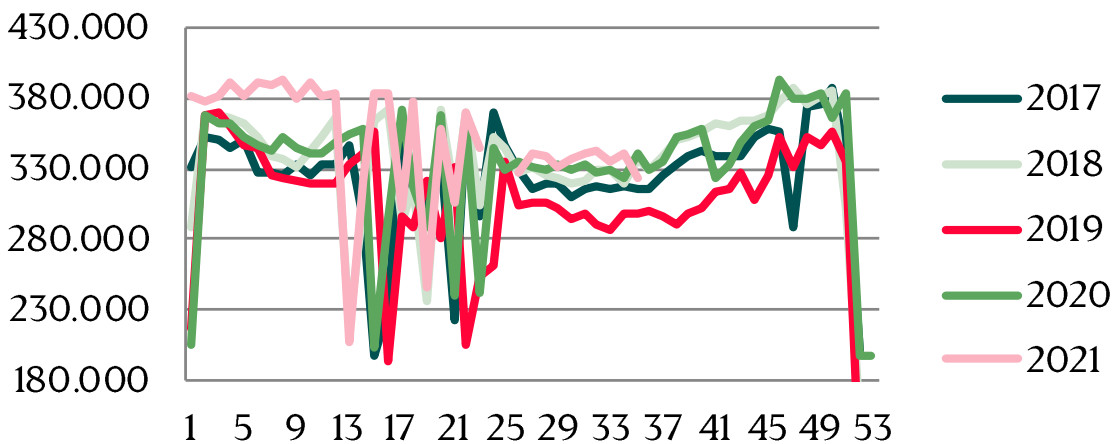

Best regards,
Danish Crown

Average weight, Danish Crown (dressed) kg

Week	2021	2020
1	91,54	91,72
2	93,52	92,53
3	93,01	92,18
4	92,73	91,54
5	91,87	91,01
6	91,45	90,49
7	90,7	90,28
8	90,21	89,66
9	89,48	89,07
10	88,85	88,53
11	88,22	88,33
12	87,33	88,23
13	88,22	87,68
14	89,63	86,65
15	89,36	86,66
16	88,37	89,32
17	87,64	88,84
18	88,25	87,77
19	87,94	87,87
20	89,01	87,64
21	89,26	86,94
22	88,47	87,87
23	88,12	88,21
24	87,94	88,87
25	87,97	88,57
26	88,32	88,28

Week	2021	2020
27	88,32	88,12
28	88,29	88,22
29	88,3	87,98
30	88,49	88,33
31	88,67	88,69
32	88,7	88,33
33	88,98	89,24
34	89,31	89,22
35	89,22	89,69
36	89,62	89,84
37	89,65	90,15
38		90,37
39		90,39
40		90,39
41		90,80
42		91,54
43		92,21
44		92,32
45		91,97
46		91,46
47		90,88
48		90,10
49		89,72
50		89,49
51		88,80
52		89,01
53		91,54
Average (week)	89,35	89,50

Best regards,

Danish Crown

Total killings Denmark (98 % of all slaughtering)

Week	2021	2020
1	381415	203.768
2	377561	367.603
3	382076	361.313
4	392.344	361.348
5	380.862	351.634
6	391.853	345.865
7	389.316	343.499
8	392.803	352.385
9	380.154	344.474
10	391.261	340.237
11	381.022	341.090
12	384.207	348.230
13	206385	353.750
14	321.475	357.739
15	384.550	202.219
16	383.531	294.576
17	301.003	371.519
18	376.870	317184
19	246.249	288.549
20	357.576	368.284
21	305.740	240.165
22	369.313	362.427
23	344.515	242.475
24		345.561
25		329.279
26	326.662	334.024

Week	2021	2020
27	339.818	331.436
28	338.226	328.724
29	331688	333.829
30	337.351	329.207
31	340592	332.989
32	341854	327.563
33	335462	329.490
34	341.092	323.247
35	323.425	341.204
36		328.517
37		334.976
38		352.297
39		354.443
40		359.244
41		324.024
42		332.460
43		348.445
44		360.837
45		363.191
46		394.011
47		380.082
48		379.615
49		383.771
50		366.131
51		384.293
52		197.639
53		195.863
Average (week)	350.856	331.825
Total (year)	11.578.251	17.586.725