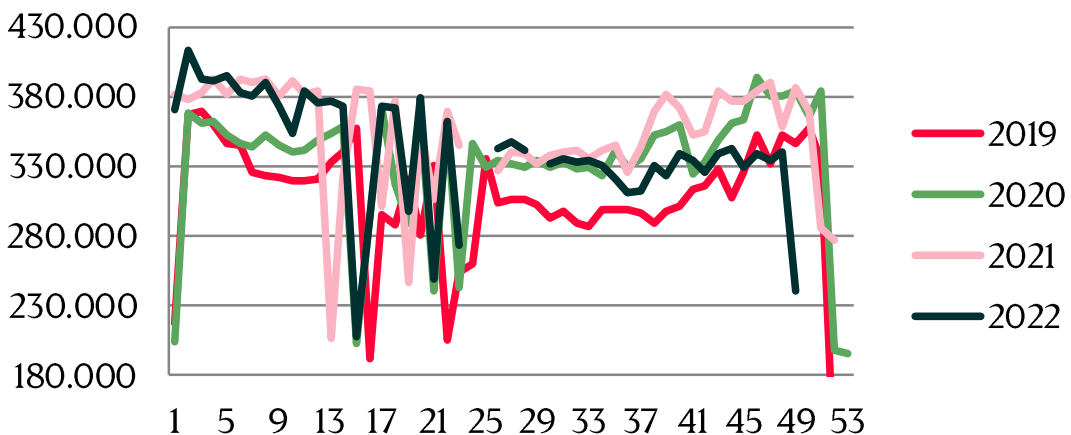

Best regards,

Danish Crown

Average weight, Danish Crown (dressed) kg

Week	2022	2021
1	92,11	91,54
2	92,11	93,52
3	91,24	93,01
4	90,64	92,73
5	89,86	91,87
6	89,15	91,45
7	88,92	90,7
8	88,63	90,21
9	88,19	89,48
10	87,91	88,85
11	87,26	88,22
12	86,59	87,33
13	86,32	88,22
14	86,13	89,63
15	85,73	89,36
16	88,34	88,37
17	88,49	87,64
18	87,7	88,25
19	87,14	87,94
20	87,4	89,01
21	86,59	89,26
22	87,55	88,47
23	87,33	88,12
24	87,54	87,94
25	86,86	87,97
26	86,83	88,32

Week		2021
27	86,6	88,32
28	86,34	88,29
29	86,30	88,5
30	86,29	88,49
31	86,07	88,67
32	86,27	88,7
33	85,90	88,98
34		89,31
35	85,88	89,22
36	86,05	89,62
37	86,39	89,65
38	86,75	89,95
39	87,17	89,78
40	87,32	89,7
41	87,5	89,68
42	87,8	90,18
43	87,8	90,06
44	87,80	90,12
45	87,70	90,09
46	87,9	89,79
47	87,80	89,43
48	87,8	89,23
49	86,80	88,79
50		
51		
52		90,57
53		
Average (week)		89,45

Best regards,
Danish Crown

Total killings Denmark (98 % of all slaughtering)

Week	2022	2021
1	370017	381415
2	412.711	377561
3	391.763	382076
4	391.586	392.344
5	394.179	380.862
6	382.366	391.853
7	379.879	389.316
8	389.319	392.803
9	372.327	380.154
10	353.142	391.261
11	383.511	381.022
12	375.829	384.207
13	376.696	206385
14	372.324	321.475
15	206.975	384.550
16	293.993	383.531
17	372.483	301.003
18	371.227	376.870
19	297.833	246.249
20	378.549	357.576
21	249.061	305.740
22	361.462	369.313
23	273.384	344.515
24		
25		
26	342.337	326.662

Week	2021	2021
27	346.976	339.818
28	340.950	338.226
29		331688
30	331.824	337.351
31	335.756	340592
32	333.279	341854
33	334.547	335462
34	330.280	341.092
35	321.125	344.668
36	311.214	325.757
37	311.887	343.827
38	330.563	369.722
39	322452	380916
40	338.879	372.093
41	334.441	352.509
42	325.189	354.174
43	339.028	383.618
44	342.172	377.096
45	329.261	376.970
46	339.167	384.247
47	333.519	389.554
48	340.503	357.913
49	240.503	386.148
50		369.371
51		284.851
52		276887
53		
Average (week)		353.703
Total (year)		17.685.147