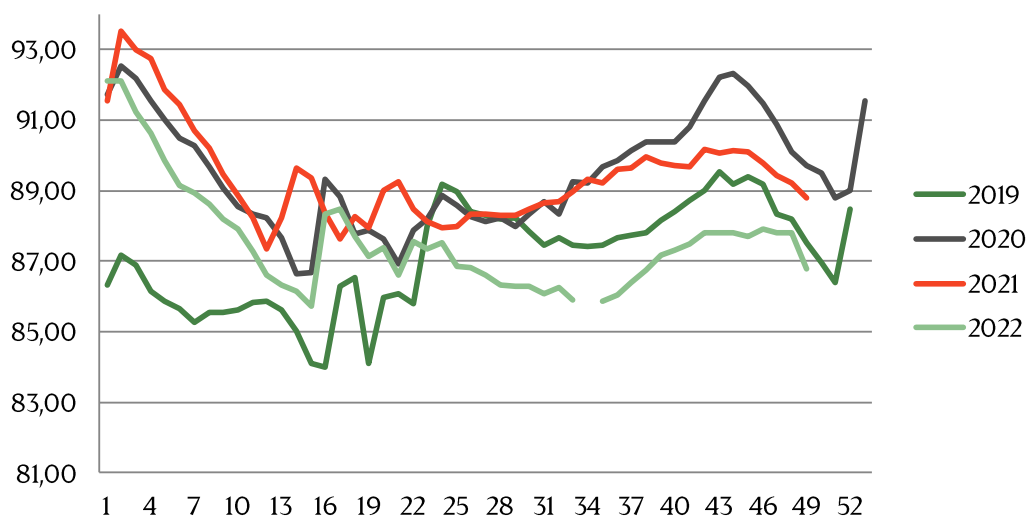

Best regards,
Danish Crown

Weekly pig price – Danish Crown

Week	2022	2021
1	8,4	9,5
2	8,1	9,5
3	7,9	9,5
4	7,9	9,5
5	7,9	9,5
6	7,9	9,5
7	7,9	9,5
8	8,1	9,5
9	8,1	9,5
10	8,3	10
11	8,7	10,5
12	9,3	10,5
13	10	10,5
14	10,5	10,5
15	10,5	10,5
16	10,5	10,8
17	10,7	10,8
18	10,9	11
19	10,9	11
20	11,1	11,3
21	11,1	11,7
22	11,1	11,7
23	11,1	11,9
24	11,1	11,9
25	11,1	11,3
26	11,1	11,1

Week	2021
27	10,7
28	10,7
29	10,3
30	10,1
31	9,9
32	9,5
33	9,1
34	8,9
35	8,9
36	8,7
37	8,7
38	8,7
39	8,7
40	8,4
41	8,4
42	8,4
43	8,4
44	8,4
45	8,4
46	8,4
47	8,4
48	8,4
49	8,4
50	8,4
51	8,4
52	8,4
53	8,4
Average (week)	9,70

Best regards,

Danish Crown

Average weight, Danish Crown (dressed) kg

Week	2022	2021
1	92,11	91,54
2	92,11	93,52
3	91,24	93,01
4	90,64	92,73
5	89,86	91,87
6	89,15	91,45
7	88,92	90,7
8	88,63	90,21
9	88,19	89,48
10	87,91	88,85
11	87,26	88,22
12	86,59	87,33
13	86,32	88,22
14	86,13	89,63
15	85,73	89,36
16	88,34	88,37
17	88,49	87,64
18	87,7	88,25
19	87,14	87,94
20	87,4	89,01
21	86,59	89,26
22	87,55	88,47
23	87,33	88,12
24	87,54	87,94
25	86,86	87,97
26	86,83	88,32

Week		2021
27	86,6	88,32
28	86,34	88,29
29	86,30	88,5
30	86,29	88,49
31	86,07	88,67
32	86,27	88,7
33	85,90	88,98
34		89,31
35	85,88	89,22
36	86,05	89,62
37	86,39	89,65
38	86,75	89,95
39	87,17	89,78
40	87,32	89,7
41	87,5	89,68
42	87,8	90,18
43	87,8	90,06
44	87,80	90,12
45	87,70	90,09
46	87,9	89,79
47	87,80	89,43
48	87,8	89,23
49	86,80	88,79
50		
51		
52		90,57
53		
Average (week)		89,45