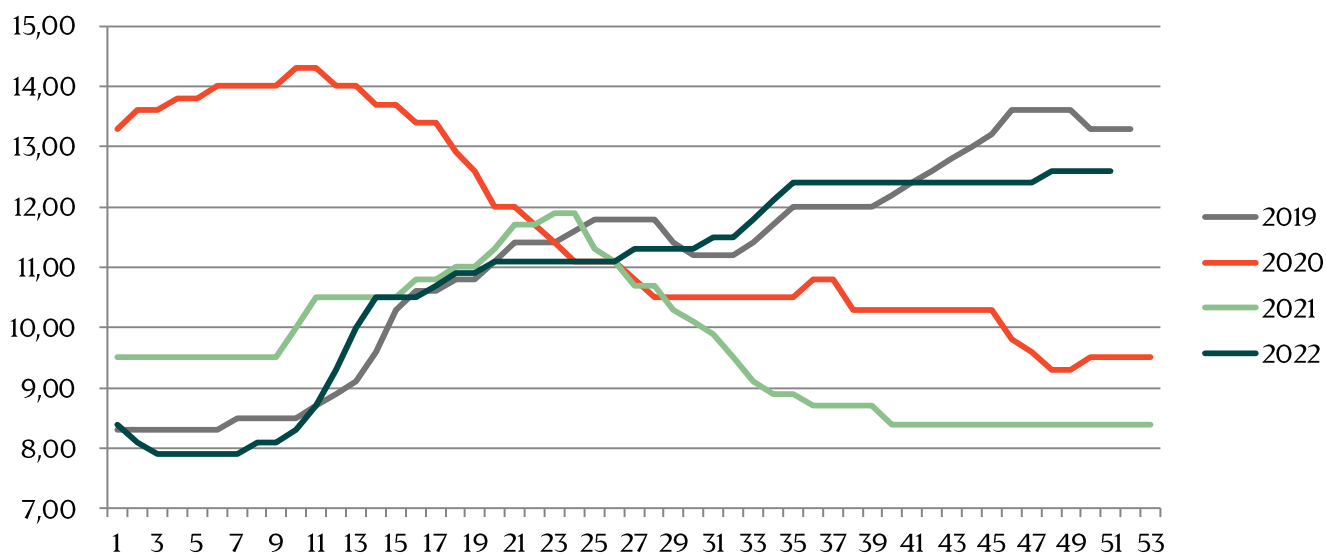

Live hog prices dressed weight

Weight interval	DKK / Kg	
	19.12.2022 - 25.12.2022 (Week 51)	12.12.2022 -181.12.2022 (Week 50)
50,0-53,9	7,60	7,60
54,0-58,9	8,60	8,60
59,0-61,9	9,60-10,10	9,60-10,10
62,0-71,9	10,35-12,10	10,35-12,10
72,0-96,9	12,60	12,60
97,0-97,9	12,35	12,35
98,0-98,9	11,90	11,90
99,0-99,9	11,45	11,45
100,0-101,9	10,80	10,80
101,0-101,9	10,70	10,70
102,0-103,9	10,60	10,60
104,0-109,9	10,10	10,10
Statistics	Week 49.2022	Week 49, 2021
Killings - Danish Crown	260.896	279.991
Hereof sows	4.596	5.064
Average weight (dressed) kg.	86,80	89,20
Weight interval 50,0 - 71,9 Kg	2,26%	2,13%
Weight interval 72,0 - 96,9 Kg	92,84%	94,95%
Weight interval 97,0 - 109,9 Kg	4,90%	2,92%
Average meat contents	62,12	62,02
Per kg / dressed (DKK)	12,93	8,79
Per hog / dressed (DKK)	1.122	784

Best regards,
Danish Crown

Weekly pig price – Danish Crown

Week	2022	2021
1	8,4	9,5
2	8,1	9,5
3	7,9	9,5
4	7,9	9,5
5	7,9	9,5
6	7,9	9,5
7	7,9	9,5
8	8,1	9,5
9	8,1	9,5
10	8,3	10
11	8,7	10,5
12	9,3	10,5
13	10	10,5
14	10,5	10,5
15	10,5	10,5
16	10,5	10,8
17	10,7	10,8
18	10,9	11
19	10,9	11
20	11,1	11,3
21	11,1	11,7
22	11,1	11,7
23	11,1	11,9
24	11,1	11,9
25	11,1	11,3
26	11,1	11,1

Week	2021
27	10,7
28	10,7
29	10,3
30	10,1
31	9,9
32	9,5
33	9,1
34	8,9
35	8,9
36	8,7
37	8,7
38	8,7
39	8,7
40	8,4
41	8,4
42	8,4
43	8,4
44	8,4
45	8,4
46	8,4
47	8,4
48	8,4
49	8,4
50	8,4
51	8,4
52	8,4
53	8,4
Average (week)	9,70

Best regards,

Danish Crown

Average weight, Danish Crown (dressed) kg

Week	2022	2021
1	92,11	91,54
2	92,11	93,52
3	91,24	93,01
4	90,64	92,73
5	89,86	91,87
6	89,15	91,45
7	88,92	90,7
8	88,63	90,21
9	88,19	89,48
10	87,91	88,85
11	87,26	88,22
12	86,59	87,33
13	86,32	88,22
14	86,13	89,63
15	85,73	89,36
16	88,34	88,37
17	88,49	87,64
18	87,7	88,25
19	87,14	87,94
20	87,4	89,01
21	86,59	89,26
22	87,55	88,47
23	87,33	88,12
24	87,54	87,94
25	86,86	87,97
26	86,83	88,32