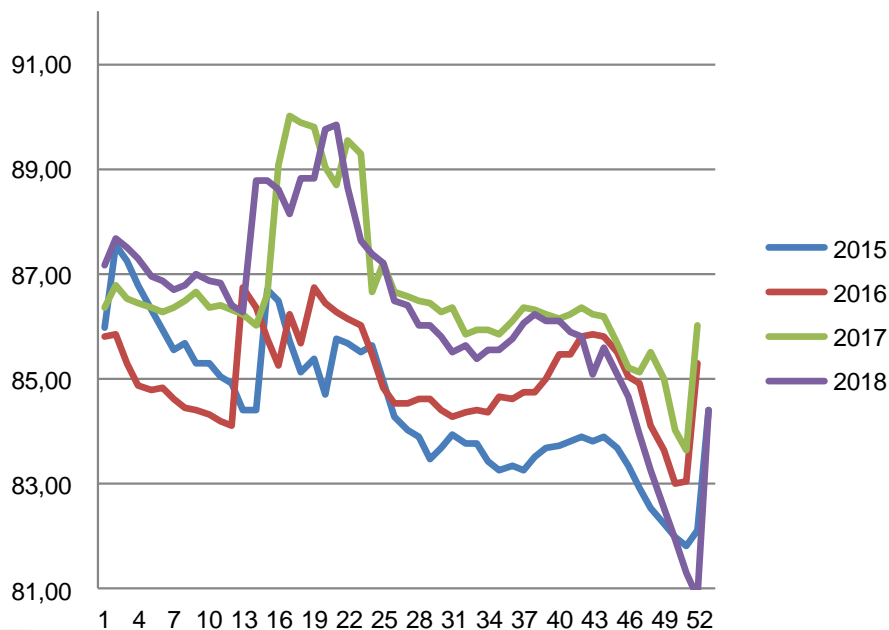

Week	2018	
27		8,50
28		8,50
29		8,30
30		8,30
31		8,30
32		8,30
33		8,50
34		8,70
35		8,70
36		8,70
37		8,70
38		8,70
39		8,50
40		8,30
41		8,30
42		8,30
43		8,30
44		8,30
45		8,30
46		8,30
47		8,50
48		8,50
49		8,50
50		8,70
51		8,50
52		8,30
Average (week)	8,30	8,67

## Average weight, Danish Crown (dressed) kg

Week	2018	2017	2016
1	87,18	86,39	85,81
2	87,67	86,78	85,84
3	87,52	86,55	85,32
4	87,32	86,44	84,90
5	86,95	86,39	84,80
6	86,90	86,29	84,83
7	86,71	86,36	84,61
8	86,81	86,51	84,46
9	86,99	86,65	84,41
10	86,90	86,39	84,34
11	86,82	86,40	84,19
12	86,40	86,32	84,13
13	86,27	86,26	86,75
14	88,80	86,01	86,38
15	88,77	86,63	85,77
16	88,60	89,07	85,28
17	88,16	90,00	86,26
18	88,83	89,88	85,69
19	88,84	89,80	86,76
20	89,77	89,05	86,44
21	89,87	88,69	86,27
22	88,65	89,55	86,16
23	87,66	89,30	86,03
24	87,40	86,66	85,49
25	87,23	87,23	84,85
26	86,49	86,68	84,54

Week	2018	2017	2016
27	86,43	86,58	84,53
28	86,02	86,51	84,65
29	86,03	86,45	84,63
30	85,80	86,29	84,43
31	85,54	86,36	84,27
32	85,64	85,85	84,36
33	85,41	85,94	84,41
34	85,56	85,93	84,37
35	85,57	85,86	84,69
36	85,78	86,11	84,62
37	86,06	86,39	84,74
38	86,26	86,34	84,75
39	86,11	86,26	85,00
40	86,12	86,16	85,47
41	85,91	86,25	85,49
42	85,82	86,37	85,81
43	85,62	86,23	85,85
44	85,08	86,20	85,83
45	84,69	85,67	85,54
46	83,94	85,24	85,05
47	83,25	85,14	84,92
48	82,53	85,54	84,12
49	81,95	85,00	83,64
50	81,31	84,05	83,00
51	80,86	83,66	83,07
52	84,41	86,05	85,30
53			
<b>Average (week)</b>	<b>86,29</b>	<b>86,63</b>	<b>85,05</b>