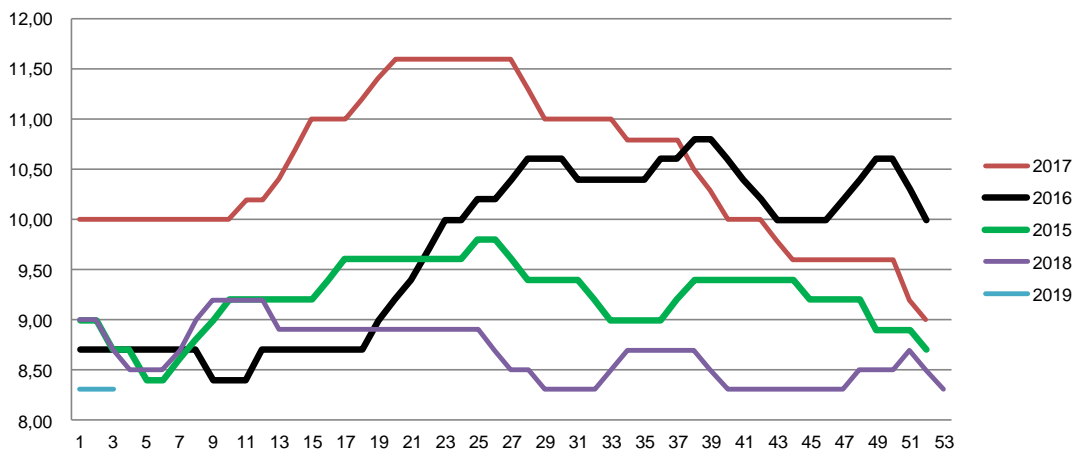

Weekly pig price – Danish Crown

Week	2019	2018
1	8,30	9,00
2	8,30	9,00
3		8,70
4		8,50
5		8,50
6		8,50
7		8,70
8		9,00
9		9,20
10		9,20
11		9,20
12		9,20
13		8,90
14		8,90
15		8,90
16		8,90
17		8,90
18		8,90
19		8,90
20		8,90
21		8,90
22		8,90
23		8,90
24		8,90
25		8,90
26		8,70

Week	2018	
27		8,50
28		8,50
29		8,30
30		8,30
31		8,30
32		8,30
33		8,50
34		8,70
35		8,70
36		8,70
37		8,70
38		8,70
39		8,50
40		8,30
41		8,30
42		8,30
43		8,30
44		8,30
45		8,30
46		8,30
47		8,50
48		8,50
49		8,50
50		8,70
51		8,50
52		8,30
Average (week)	8,30	8,67

Best regards
Danish Crown