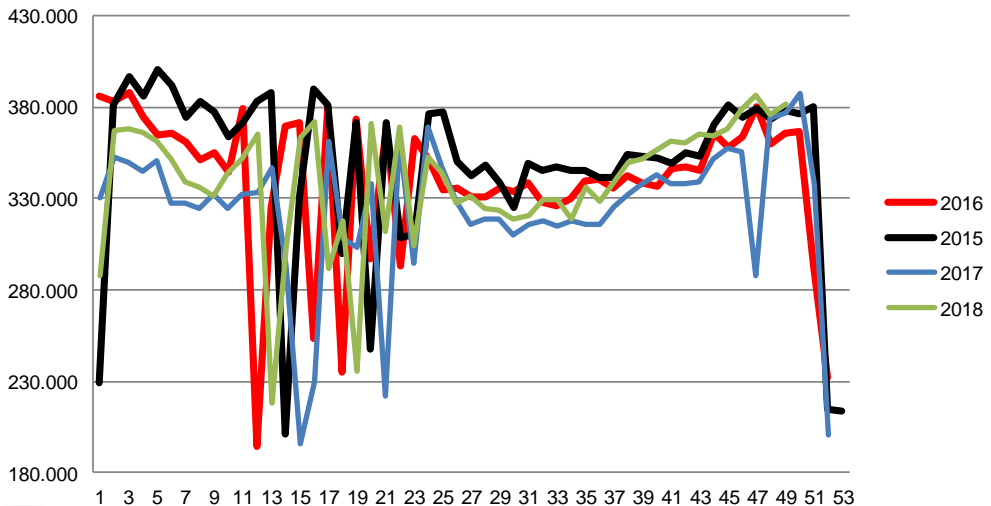

Week	2018	2017	2016
27	331.814	316.094	330.564
28	325.072	318.587	330.712
29	324.018	319.253	335.694
30	318.614	310.190	333.626
31	321.250	315.798	338.528
32	329.917	317.417	328.402
33	329.555	315.163	325.905
34	318.566	317.991	330.131
35	336.158	315.491	340.115
36	328.251	316.023	340.573
37	338.962	325.665	335.916
38	349.571	332.238	342.188
39	352.234	338.042	338.515
40	356.258	343.169	337.048
41	361.609	338.280	346.281
42	360.885	338.248	347.449
43	364.912	339.635	345.552
44	364.067	351.609	365.479
45	368.260	357.562	358.377
46	378.509	355.765	364.027
47	386.643	288.044	380.387
48	376.153	374.236	360.391
49	381.869	376.643	365.537
50	386.215	387.398	367.202
51	302.451	338.331	293.806
52		200.738	232.600
53			
Average (week)	340.132	324.630	340.723
Total (year)	17.346.720	16.880.743	17.717.614

Best regards
Danish Crown