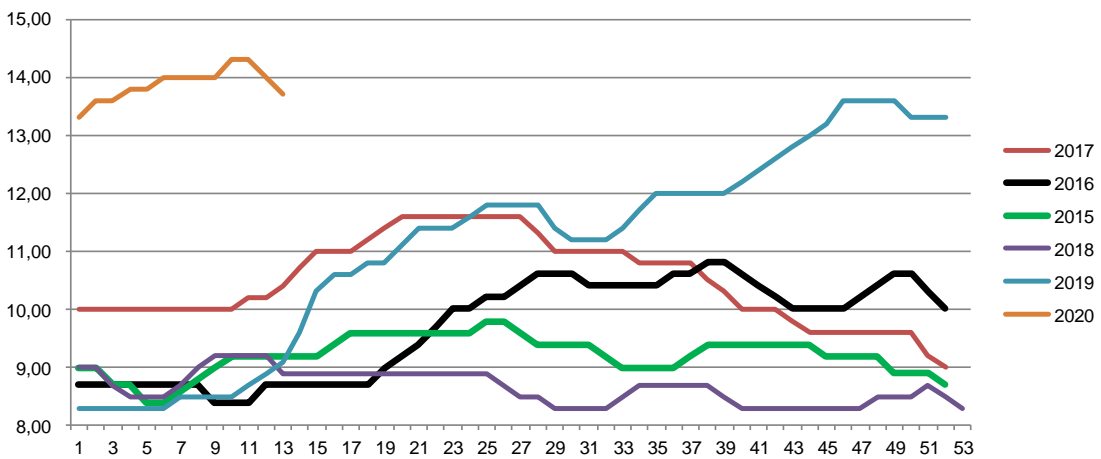

Statistics	DKK / Kg	
	Week 11, 2020	Week 11, 2019
Killings - Danish Crown	249.380	246.071
Hereof sows	4.218	4.491
Average weight (dressed) kg.	88,23	85,85
Weight interval 50,0 - 69,9 Kg	1,35%	2,97%
Weight interval 70,0 - 97,9 Kg	89,63%	91,61%
Weight interval 98,0 - 109,9 Kg	9,03%	5,42%
Average meat contents	61,62	61,46
Per kg / dressed (DKK)	14,21	9,19
Per hog / dressed (DKK)	1.254	789

Best regards
Danish Crown

Weekly pig price – Danish Crown

Week	2020	2019
1	13,30	8,30
2	13,60	8,30
3	13,60	8,30
4	13,80	8,30
5	13,80	8,30
6	14,00	8,30
7	14,00	8,50
8	14,00	8,50
9	14,00	8,50
10	14,30	8,50
11	14,30	8,70
12	14,00	8,90
13	13,70	9,10
14		9,60
15		10,30
16		10,60
17		10,60
18		10,80
19		10,80
20		11,10
21		11,40
22		11,40
23		11,40
24		11,60
25		11,80
26		11,80

Week	2020	2019
27		11,80
28		11,80
29		11,40
30		11,20
31		11,20
32		11,20
33		11,40
34		11,70
35		12,00
36		12,00
37		12,00
38		12,00
39		12,00
40		12,20
41		12,40
42		12,60
43		12,80
44		13,00
45		13,20
46		13,60
47		13,60
48		13,60
49		13,60
50		13,30
51		13,30
52		13,30
Average (week)	13,88	11,08

Best regards
Danish Crown

Average weight, Danish Crown (dressed) kg

Week	2020	2019
1	91,72	86,31
2	92,53	87,17
3	92,18	86,90
4	91,54	86,14
5	91,01	85,87
6	90,49	85,64
7	90,28	85,26
8	89,66	85,53
9	89,07	85,54
10	88,53	85,63
11	88,23	85,84
12		85,86
13		85,62
14		85,01
15		84,11
16		84,01
17		86,28
18		86,54
19		84,11
20		85,97
21		86,07
22		85,80
23		87,99
24		89,18
25		88,98
26		88,40