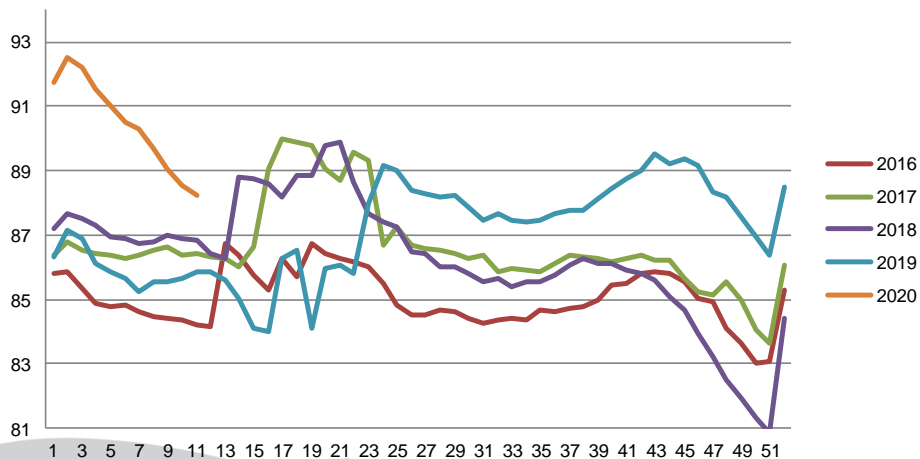

Best regards
Danish Crown

Weekly pig price – Danish Crown

Week	2020	2019
1	13,30	8,30
2	13,60	8,30
3	13,60	8,30
4	13,80	8,30
5	13,80	8,30
6	14,00	8,30
7	14,00	8,50
8	14,00	8,50
9	14,00	8,50
10	14,30	8,50
11	14,30	8,70
12	14,00	8,90
13	13,70	9,10
14		9,60
15		10,30
16		10,60
17		10,60
18		10,80
19		10,80
20		11,10
21		11,40
22		11,40
23		11,40
24		11,60
25		11,80
26		11,80

Week	2020	2019
27		11,80
28		11,80
29		11,40
30		11,20
31		11,20
32		11,20
33		11,40
34		11,70
35		12,00
36		12,00
37		12,00
38		12,00
39		12,00
40		12,20
41		12,40
42		12,60
43		12,80
44		13,00
45		13,20
46		13,60
47		13,60
48		13,60
49		13,60
50		13,30
51		13,30
52		13,30
Average (week)	13,88	11,08

Best regards
Danish Crown

Average weight, Danish Crown (dressed) kg

Week	2020	2019
1	91,72	86,31
2	92,53	87,17
3	92,18	86,90
4	91,54	86,14
5	91,01	85,87
6	90,49	85,64
7	90,28	85,26
8	89,66	85,53
9	89,07	85,54
10	88,53	85,63
11	88,23	85,84
12		85,86
13		85,62
14		85,01
15		84,11
16		84,01
17		86,28
18		86,54
19		84,11
20		85,97
21		86,07
22		85,80
23		87,99
24		89,18
25		88,98
26		88,40

Week	2020	2019
27		88,29
28		88,18
29		88,22
30		87,85
31		87,45
32		87,68
33		87,46
34		87,42
35		87,45
36		87,65
37		87,75
38		87,79
39		88,15
40		88,42
41		88,73
42		89,01
43		89,53
44		89,20
45		89,38
46		89,18
47		88,34
48		88,20
49		87,54
50		86,95
51		86,38
52		88,49
Average (week)	90,48	87,12