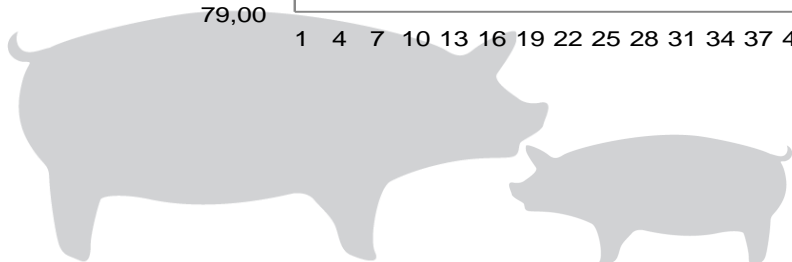

Average weight, Danish Crown (dressed) kg

Week	2018	2017	2016
1	87,18	86,39	85,81
2	87,67	86,78	85,84
3	87,52	86,55	85,32
4	87,32	86,44	84,90
5	86,95	86,39	84,80
6	86,9	86,29	84,83
7	86,71	86,36	84,61
8	86,81	86,51	84,46
9	86,99	86,65	84,41
10	86,9	86,39	84,34
11	86,82	86,40	84,19
12	86,40	86,32	84,13
13	86,27	86,26	86,75
14	88,80	86,01	86,38
15	88,77	86,63	85,77
16	88,6	89,07	85,28
17	88,16	90	86,26
18	88,83	89,88	85,69
19	88,84	89,8	86,76
20		89,05	86,44
21		88,69	86,27
22		89,55	86,16
23		89,3	86,03
24		86,66	85,49
25		87,23	84,85
26		86,68	84,54

Week	2018	2017	2016
27		86,58	84,53
28		86,51	84,65
29		86,45	84,63
30		86,29	84,43
31		86,36	84,27
32		85,85	84,36
33		85,94	84,41
34		85,93	84,37
35		85,86	84,69
36		86,11	84,62
37		86,39	84,74
38		86,34	84,75
39		86,26	85,00
40		86,16	85,47
41		86,25	85,49
42		86,37	85,81
43		86,23	85,85
44		86,20	85,83
45		85,67	85,54
46		85,24	85,05
47		85,14	84,92
48		85,54	84,12
49		85,00	83,64
50		84,05	83,00
51		83,66	83,07
52		86,05	85,30
53			
Average (week)	87,50	86,63	85,05

Best regards
Danish Crown