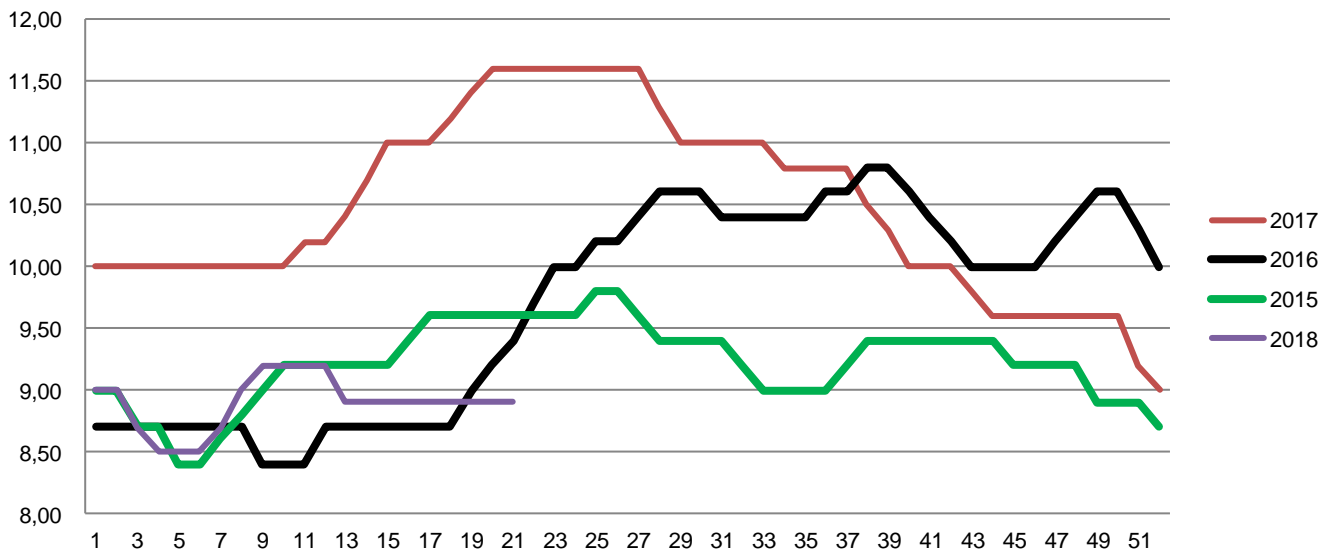

Live hog prices dressed weight

Weight interval	DKK / Kg	
	21.05.2018 – 27.05.2018	14.05.2018 – 20.05.2018
	(Week 21)	(Week 20)
50,0 - 59,9 Kg	4,90-5,90	4,90-5,90
60,0 - 73,9 Kg	7,40-8,85	7,40-8,85
74,0 - 95,9 Kg	8,90	8,90
96,0 - 96,9 Kg	8,60	8,60
97,0 - 97,9 Kg	8,30	8,30
98,0 - 98,9 Kg	8,10	8,10
99,0 - 99,9 Kg	7,70	7,70
100,0 - 109,9 Kg	6,40	6,40

Statistics	DKK / Kg	
	Week 19, 2018	Week 19, 2017
Killings - Danish Crown	186.818	229.922
Hereof sows	3.542	5.696
Average weight	88,84	89,11
Weight interval 50,0 -	3,64%	4,35%
Weight interval 74,0 -	93,52%	91,98%
Weight interval 96,0 -	2,84%	3,67%
Average meat contents	60,99	60,62
Per kg / dressed (DKK)	9,19	11,34
Per hog / dressed (DKK)	816	1011

Best regards
Danish Crown

Weekly pig price – Danish Crown

Week	2018	2017	2016
1	9,00	10,00	8,70
2	9,00	10,00	8,70
3	8,70	10,00	8,70
4	8,50	10,00	8,70
5	8,50	10,00	8,70
6	8,50	10,00	8,70
7	8,70	10,00	8,70
8	9,00	10,00	8,70
9	9,20	10,00	8,40
10	9,20	10,00	8,40
11	9,20	10,20	8,40
12	9,20	10,20	8,70
13	8,90	10,40	8,70
14	8,90	10,70	8,70
15	8,90	11,00	8,70
16	8,90	11,00	8,70
17	8,90	11,00	8,70
18	8,90	11,20	8,70
19	8,90	11,40	9,00
20	8,90	11,60	9,20
21	8,90	11,60	9,40
22		11,60	9,70
23		11,60	10,00
24		11,60	10,00
25		11,60	10,20
26		11,60	10,20

Week	2018	2017	2016
27		11,60	10,40
28		11,30	10,60
29		11,00	10,60
30		11,00	10,60
31		11,00	10,40
32		11,00	10,40
33		11,00	10,40
34		10,80	10,40
35		10,80	10,40
36		10,80	10,60
37		10,80	10,60
38		10,50	10,80
39		10,30	10,80
40		10,00	10,60
41		10,00	10,40
42		10,00	10,20
43		9,80	10,00
44		9,60	10,00
45		9,60	10,00
46		9,60	10,00
47		9,60	10,20
48		9,60	10,40
49		9,60	10,60
50		9,60	10,60
51		9,20	10,30
52		9,00	10,00
Average (week)	8,90	10,49	9,69