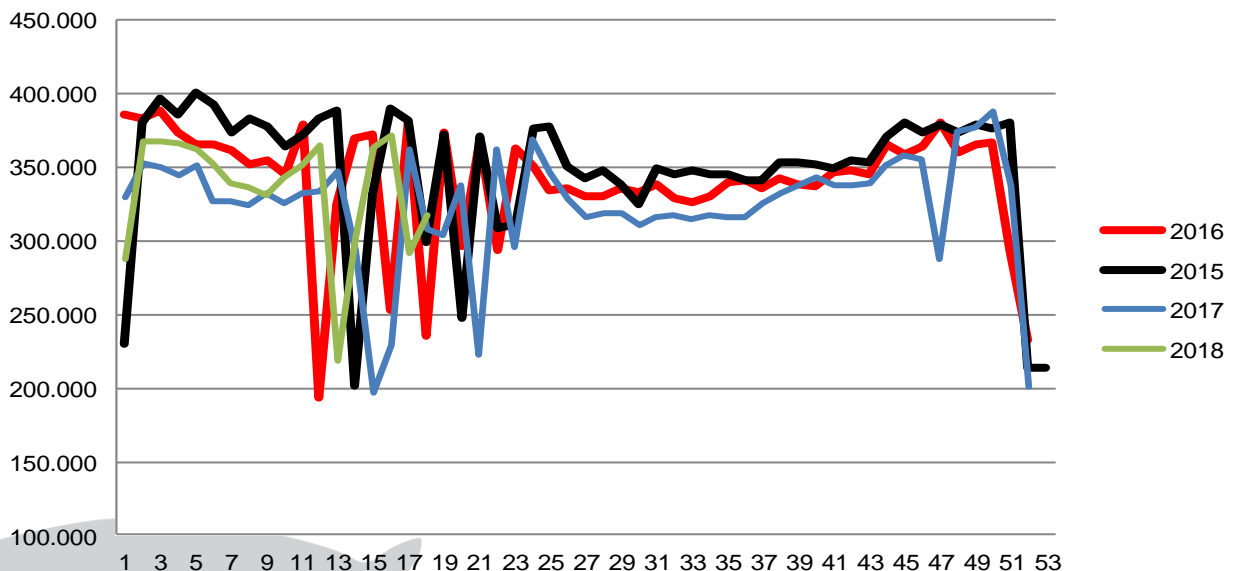

Total killings Denmark (98 % of all slaughtering's)

Week	2018	2017	2016
1	287.789	330.200	385.797
2	367.703	352.640	383.047
3	368.047	349.843	388.343
4	366.312	344.588	374.324
5	361.495	350.838	364.970
6	352.145	327.579	365.467
7	339.607	327.514	361.117
8	336.613	324.574	351.555
9	331.154	332.704	354.974
10	343.691	324.896	344.868
11	351.578	332.400	379.319
12	365.200	333.042	194.070
13	218.444	347.167	325.218
14	303.033	293.121	369.446
15	363.829	196.363	372.017
16	371.945	229.863	253.752
17	291.607	361.591	380.456
18	317.876	307.888	235.445
19		303.795	373.955
20		338.348	296.852
21		222.096	368.802
22		362.354	293.366
23		295.150	363.254
24		369.464	351.266
25		346.543	334.945
26		328.572	335.984

Week	2018	2017	2016
27		316.094	330.564
28		318.587	330.712
29		319.253	335.694
30		310.190	333.626
31		315.798	338.528
32		317.417	328.402
33		315.163	325.905
34		317.991	330.131
35		315.491	340.115
36		316.023	340.573
37		325.665	335.916
38		332.238	342.188
39		338.042	338.515
40		343.169	337.048
41		338.280	346.281
42		338.248	347.449
43		339.635	345.552
44		351.609	365.479
45		357.562	358.377
46		355.765	364.027
47		288.044	380.387
48		374.236	360.391
49		376.643	365.537
50		387.398	367.202
51		338.331	293.806
52		200.738	232.600
53			
Average (week)	335.448	324.630	340.723
Total (year)	6.038.068	16.880.743	17.717.614

Best regards
Danish Crown