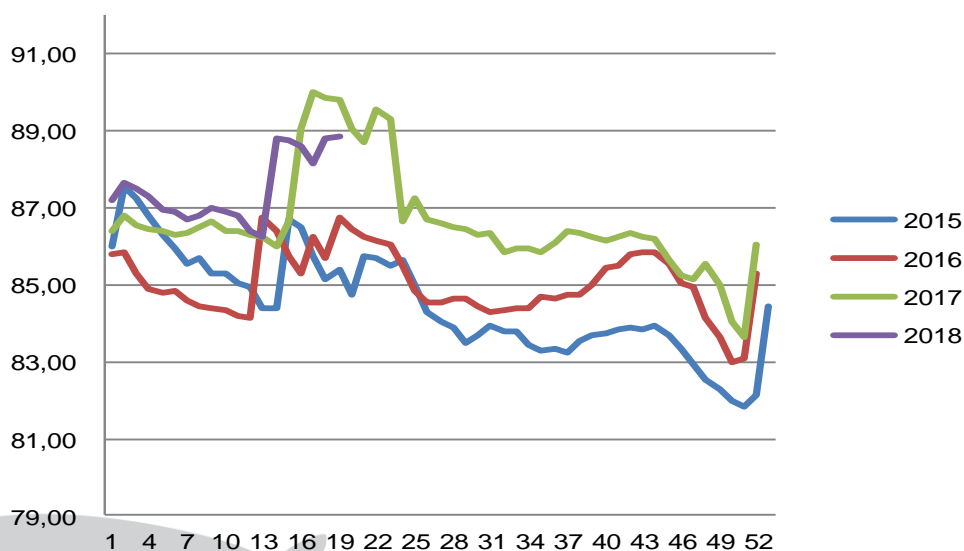

Average weight, Danish Crown (dressed) kg

Week	2018	2017	2016
1	87,18	86,39	85,81
2	87,67	86,78	85,84
3	87,52	86,55	85,32
4	87,32	86,44	84,90
5	86,95	86,39	84,80
6	86,9	86,29	84,83
7	86,71	86,36	84,61
8	86,81	86,51	84,46
9	86,99	86,65	84,41
10	86,9	86,39	84,34
11	86,82	86,40	84,19
12	86,40	86,32	84,13
13	86,27	86,26	86,75
14	88,80	86,01	86,38
15	88,77	86,63	85,77
16	88,6	89,07	85,28
17	88,16	90	86,26
18	88,83	89,88	85,69
19	88,84	89,8	86,76
20		89,05	86,44
21		88,69	86,27
22		89,55	86,16
23		89,3	86,03
24		86,66	85,49
25		87,23	84,85
26		86,68	84,54

Week	2018	2017	2016
27		86,58	84,53
28		86,51	84,65
29		86,45	84,63
30		86,29	84,43
31		86,36	84,27
32		85,85	84,36
33		85,94	84,41
34		85,93	84,37
35		85,86	84,69
36		86,11	84,62
37		86,39	84,74
38		86,34	84,75
39		86,26	85,00
40		86,16	85,47
41		86,25	85,49
42		86,37	85,81
43		86,23	85,85
44		86,20	85,83
45		85,67	85,54
46		85,24	85,05
47		85,14	84,92
48		85,54	84,12
49		85,00	83,64
50		84,05	83,00
51		83,66	83,07
52		86,05	85,30
53			
Average (week)	87,50	86,63	85,05

Best regards
Danish Crown