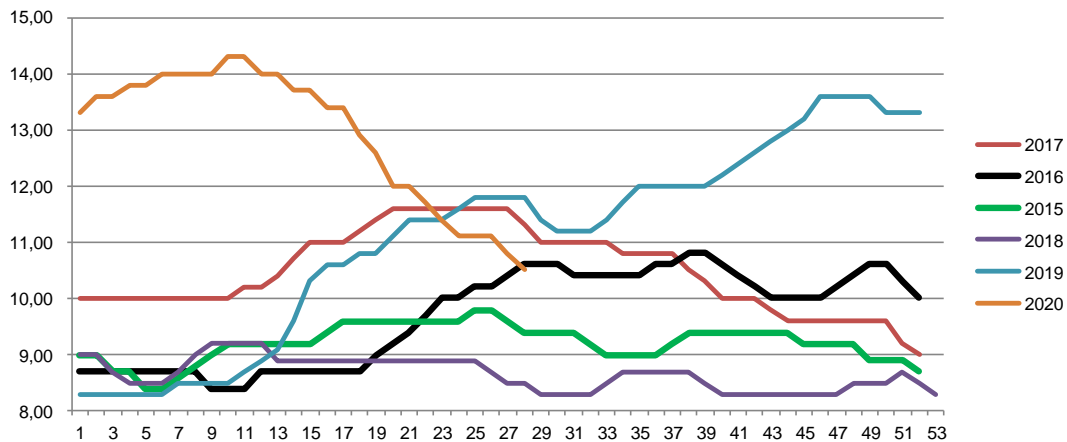

Live hog prices dressed weight

Weight interval	DKK / Kg	
	06.07.2020 -12.07.2020 (Week 28)	29.06.2020 -05.07.2020 (Week 27)
	50,0-53,9	6,50
53,0-58,9	7,50	7,80
59,0-68,9	8,50-10,35	9,10-10,95
69,0-96,9	10,50	10,80
97,0-97,9	10,35	10,55
98,0-98,9	9,80	10,10
99,0-99,9	9,35	9,65
100,0-100,9	8,70	9,00
101,0-101,9	8,60	8,90
102,0-102,9	8,50	8,80
103,0-103,9	8,50	8,80
104,0-109,9	8,00	8,30

Statistics	Week 26, 2020	Week 26, 2019
	Killings - Danish Crown	233.975
Hereof sows	4.011	4.152
Average weight (dressed) kg.	88,28	88,40
Weight interval 50,0 - 67,9 Kg	1,80%	3,18%
Weight interval 68,0 - 95,9 Kg	92,77%	93,58%
Weight interval 96,0 - 109,9 Kg	5,44%	3,24%
Average meat contents	61,71	61,40
Per kg / dressed (DKK)	11,44	12,13
Per hog / dressed (DKK)	1.010	1072

Best regards
Danish Crown

Weekly pig price – Danish Crown

Week	2020	2019
1	13,30	8,30
2	13,60	8,30
3	13,60	8,30
4	13,80	8,30
5	13,80	8,30
6	14,00	8,30
7	14,00	8,50
8	14,00	8,50
9	14,00	8,50
10	14,30	8,50
11	14,30	8,70
12	14,00	8,90
13	14,00	9,10
14	13,70	9,60
15	13,70	10,30
16	13,40	10,60
17	13,40	10,60
18	12,90	10,80
19	12,60	10,80
20	12,00	11,10
21	12,00	11,40
22	11,70	11,40
23	11,40	11,40
24	11,10	11,60
25	11,10	11,80
26	11,10	11,80

Best regards
Danish Crown

Average weight, Danish Crown (dressed) kg

Week	2020	2019
1	91,72	86,31
2	92,53	87,17
3	92,18	86,90
4	91,54	86,14
5	91,01	85,87
6	90,49	85,64
7	90,28	85,26
8	89,66	85,53
9	89,07	85,54
10	88,53	85,63
11	88,33	85,84
12	88,23	85,86
13	87,68	85,62
14	86,65	85,01
15	86,66	84,11
16	89,32	84,01
17	88,84	86,28
18	87,77	86,54
19	87,87	84,11
20	87,64	85,97
21	86,94	86,07
22	87,87	85,80
23	88,21	87,99
24	88,87	89,18
25	88,57	88,98
26	88,28	88,40