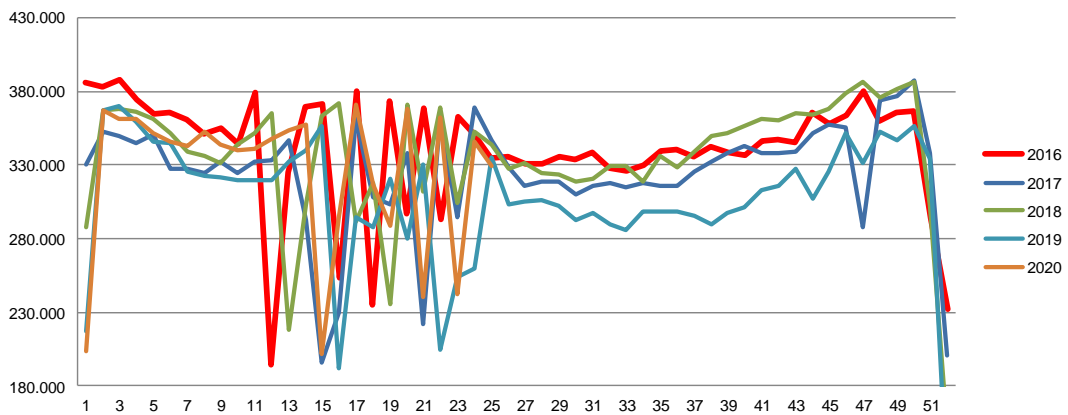

Best regards
Danish Crown

Average weight, Danish Crown (dressed) kg

Week	2020	2019
1	91,72	86,31
2	92,53	87,17
3	92,18	86,90
4	91,54	86,14
5	91,01	85,87
6	90,49	85,64
7	90,28	85,26
8	89,66	85,53
9	89,07	85,54
10	88,53	85,63
11	88,33	85,84
12	88,23	85,86
13	87,68	85,62
14	86,65	85,01
15	86,66	84,11
16	89,32	84,01
17	88,84	86,28
18	87,77	86,54
19	87,87	84,11
20	87,64	85,97
21	86,94	86,07
22	87,87	85,80
23	88,21	87,99
24	88,87	89,18
25	88,57	88,98
26	88,28	88,40

Week	2020	2019
27		88,29
28		88,18
29		88,22
30		87,85
31		87,45
32		87,68
33		87,46
34		87,42
35		87,45
36		87,65
37		87,75
38		87,79
39		88,15
40		88,42
41		88,73
42		89,01
43		89,53
44		89,20
45		89,38
46		89,18
47		88,34
48		88,20
49		87,54
50		86,95
51		86,38
52		88,49
Average (week)	89,03	87,12

Best regards
Danish Crown

Total killings Denmark (98 % of all slaughtering's)

Week	2020	2019
1	203.768	217.081
2	367.603	367.355
3	361.313	369.764
4	361.348	359.584
5	351.634	346.402
6	345.865	344.954
7	343.499	325.222
8	352.385	322.618
9	344.474	321.585
10	340.237	319.738
11	341.090	319.738
12	348.230	320.260
13	353.750	332.764
14	357.739	340.529
15	202.219	356.482
16	294.576	192.065
17	371.519	295.046
18	317184	287.427
19	288.549	320.386
20	368.284	280.362
21	240.165	330.707
22	362.427	204.819
23	242.475	253.658
24	345.561	260.157
25	329.279	335.424
26		303.516

Best regards
Danish Crown

Weekly slaughtering's Danish Crown Essen

Week	2020	2019
1	50.209	40.367
2	63.378	63.329
3	63.402	63.408
4	60.747	61.468
5	61.019	60.896
6	59.845	59.523
7	58.095	60.227
8	56.897	60.695
9	60.033	59.326
10	59.724	62.005
11	61.817	61.619
12	63.130	60.030
13	59.585	60.311
14	59.247	59.040
15	56.629	61.006
16	52.081	54.587
17	61.680	53.110
18	54.760	52.555
19	60.222	58.603
20	63.225	58.518
21	55.570	60.282
22	58.517	49.073
23	56.849	63.195
24	62.218	53.936
25	59.332	59.462
26	60.534	57.454