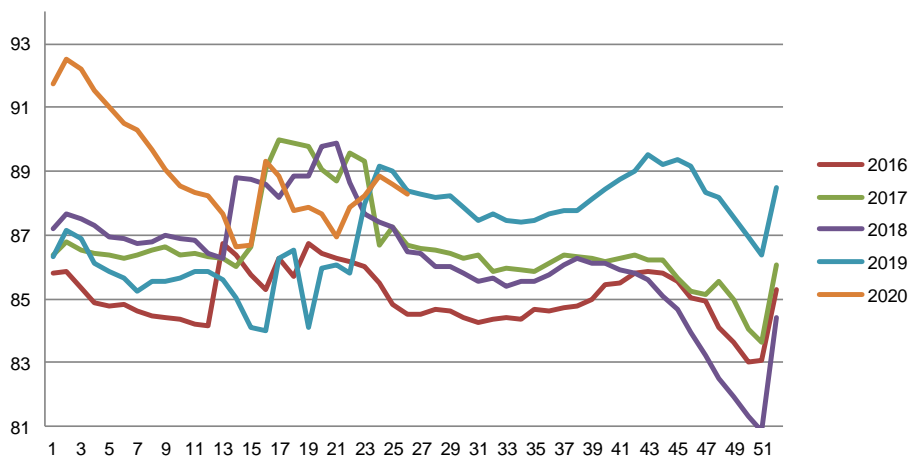

Best regards
Danish Crown

Weekly pig price – Danish Crown

Week	2020	2019
1	13,30	8,30
2	13,60	8,30
3	13,60	8,30
4	13,80	8,30
5	13,80	8,30
6	14,00	8,30
7	14,00	8,50
8	14,00	8,50
9	14,00	8,50
10	14,30	8,50
11	14,30	8,70
12	14,00	8,90
13	14,00	9,10
14	13,70	9,60
15	13,70	10,30
16	13,40	10,60
17	13,40	10,60
18	12,90	10,80
19	12,60	10,80
20	12,00	11,10
21	12,00	11,40
22	11,70	11,40
23	11,40	11,40
24	11,10	11,60
25	11,10	11,80
26	11,10	11,80

Week	2020	2019
27	10,80	11,80
28	10,50	11,80
29		11,40
30		11,20
31		11,20
32		11,20
33		11,40
34		11,70
35		12,00
36		12,00
37		12,00
38		12,00
39		12,00
40		12,20
41		12,40
42		12,60
43		12,80
44		13,00
45		13,20
46		13,60
47		13,60
48		13,60
49		13,60
50		13,30
51		13,30
52		13,30
Average (week)	12,93	11,08

Best regards
Danish Crown

Average weight, Danish Crown (dressed) kg

Week	2020	2019
1	91,72	86,31
2	92,53	87,17
3	92,18	86,90
4	91,54	86,14
5	91,01	85,87
6	90,49	85,64
7	90,28	85,26
8	89,66	85,53
9	89,07	85,54
10	88,53	85,63
11	88,33	85,84
12	88,23	85,86
13	87,68	85,62
14	86,65	85,01
15	86,66	84,11
16	89,32	84,01
17	88,84	86,28
18	87,77	86,54
19	87,87	84,11
20	87,64	85,97
21	86,94	86,07
22	87,87	85,80
23	88,21	87,99
24	88,87	89,18
25	88,57	88,98
26	88,28	88,40

Week	2020	2019
27		88,29
28		88,18
29		88,22
30		87,85
31		87,45
32		87,68
33		87,46
34		87,42
35		87,45
36		87,65
37		87,75
38		87,79
39		88,15
40		88,42
41		88,73
42		89,01
43		89,53
44		89,20
45		89,38
46		89,18
47		88,34
48		88,20
49		87,54
50		86,95
51		86,38
52		88,49
Average (week)	89,03	87,12