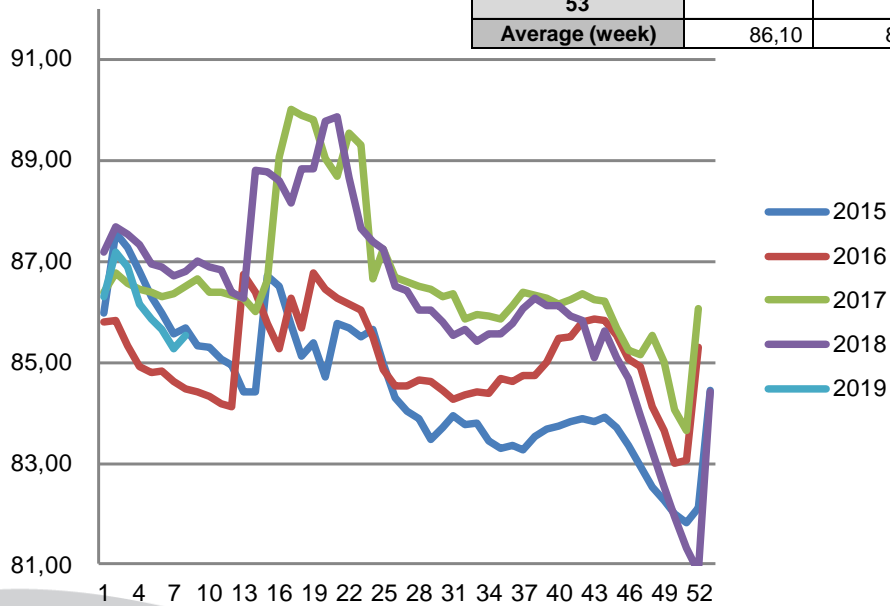

Average weight, Danish Crown (dressed) kg

Week	2109	2018
1	86,31	87,18
2	87,17	87,67
3	86,90	87,52
4	86,14	87,32
5	85,87	86,95
6	85,64	86,90
7	85,26	86,71
8	85,53	86,81
9		86,99
10		86,90
11		86,82
12		86,40
13		86,27
14		88,80
15		88,77
16		88,60
17		88,16
18		88,83
19		88,84
20		89,77
21		89,87
22		88,65
23		87,66
24		87,40
25		87,23
26		86,49

Week	2019	2018
27		86,43
28		86,02
29		86,03
30		85,80
31		85,54
32		85,64
33		85,41
34		85,56
35		85,57
36		85,78
37		86,06
38		86,26
39		86,11
40		86,12
41		85,91
42		85,82
43		85,62
44		85,08
45		84,69
46		83,94
47		83,25
48		82,53
49		81,95
50		81,31
51		80,86
52		84,41
53		
Average (week)	86,10	86,29

Best regards
Danish Crown