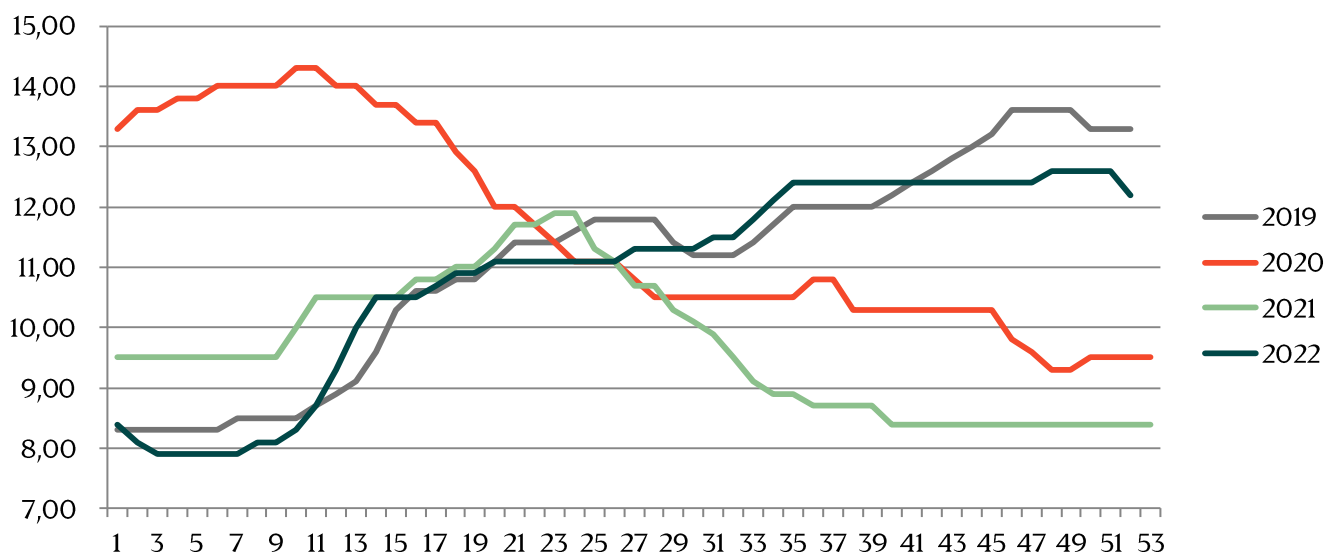

Live hog prices dressed weight

Weight interval	DKK / Kg	
	02.01.2023 - 08.01.2023 (Week 1)	29.12.2022 - 01.01.2023 (Week 52)
50,0-53,9	7,20	7,20
54,0-58,9	8,20	8,20
59,0-61,9	9,20-9,70	9,20-9,70
62,0-71,9	9,95-11,70	9,95-11,70
72,0-96,9	12,20	12,20
97,0-97,9	11,95	11,95
98,0-98,9	11,50	11,50
99,0-99,9	11,05	11,05
100,0-101,9	10,40	10,40
101,0-101,9	10,30	10,30
102,0-103,9	10,20	10,20
104,0-109,9	9,70	9,70
Statistics	Week 51.2022	Week 51, 2021
Killings - Danish Crown	212.961	204.573
Hereof sows	4.914	3.683
Average weight (dressed) kg.	85,90	89,40
Weight interval 50,0 - 71,9 Kg	2,68%	1,93%
Weight interval 72,0 - 96,9 Kg	93,44%	95,40%
Weight interval 97,0 - 109,9 Kg	3,88%	2,67%
Average meat contents	62,20	62,07
Per kg / dressed (DKK)	12,97	8,83
Per hog / dressed (DKK)	1.114	789

Best regards,
Danish Crown

Weekly pig price – Danish Crown

Week	2022	2021
1	8,4	9,5
2	8,1	9,5
3	7,9	9,5
4	7,9	9,5
5	7,9	9,5
6	7,9	9,5
7	7,9	9,5
8	8,1	9,5
9	8,1	9,5
10	8,3	10
11	8,7	10,5
12	9,3	10,5
13	10	10,5
14	10,5	10,5
15	10,5	10,5
16	10,5	10,8
17	10,7	10,8
18	10,9	11
19	10,9	11
20	11,1	11,3
21	11,1	11,7
22	11,1	11,7
23	11,1	11,9
24	11,1	11,9
25	11,1	11,3
26	11,1	11,1

Week	2021	2021
27	11,3	10,7
28	11,3	10,7
29	11,3	10,3
30	11,3	10,1
31	11,5	9,9
32	11,5	9,5
33	11,8	9,1
34	12,1	8,9
35	12,4	8,9
36	12,4	8,7
37	12,4	8,7
38	12,4	8,7
39	12,4	8,7
40	12,4	8,4
41	12,4	8,4
42	12,4	8,4
43	12,4	8,4
44	12,4	8,4
45	12,4	8,4
46	12,4	8,4
47	12,4	8,4
48	12,6	8,4
49	12,6	8,4
50	12,6	8,4
51	12,6	8,4
52	12,2	8,4
1	12,2	8,4
Average (week)		9,70