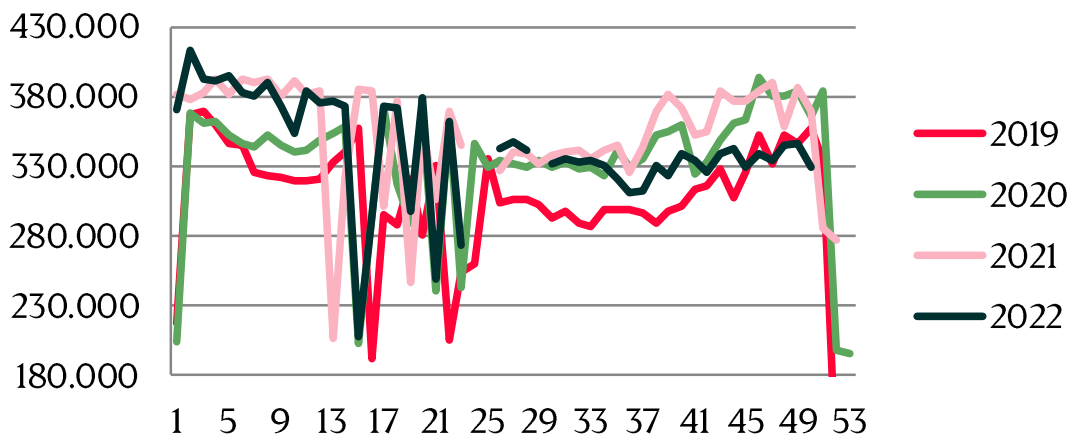

Best regards,
Danish Crown

Average weight, Danish Crown (dressed) kg

Week	2022	2021
1	92,11	91,54
2	92,11	93,52
3	91,24	93,01
4	90,64	92,73
5	89,86	91,87
6	89,15	91,45
7	88,92	90,7
8	88,63	90,21
9	88,19	89,48
10	87,91	88,85
11	87,26	88,22
12	86,59	87,33
13	86,32	88,22
14	86,13	89,63
15	85,73	89,36
16	88,34	88,37
17	88,49	87,64
18	87,7	88,25
19	87,14	87,94
20	87,4	89,01
21	86,59	89,26
22	87,55	88,47
23	87,33	88,12
24	87,54	87,94
25	86,86	87,97
26	86,83	88,32

Week		2021
27	86,6	88,32
28	86,34	88,29
29	86,30	88,5
30	86,29	88,49
31	86,07	88,67
32	86,27	88,7
33	85,90	88,98
34		89,31
35	85,88	89,22
36	86,05	89,62
37	86,39	89,65
38	86,75	89,95
39	87,17	89,78
40	87,32	89,7
41	87,5	89,68
42	87,8	90,18
43	87,8	90,06
44	87,80	90,12
45	87,70	90,09
46	87,9	89,79
47	87,80	89,43
48	87,8	89,23
49	86,80	88,79
50	86,1	
51	85,90	
52		90,57
53		
Average (week)		89,45

Best regards,
Danish Crown

Total killings Denmark (98 % of all slaughtering)

Week	2022	2021
1	370017	381415
2	412.711	377561
3	391.763	382076
4	391.586	392.344
5	394.179	380.862
6	382.366	391.853
7	379.879	389.316
8	389.319	392.803
9	372.327	380.154
10	353.142	391.261
11	383.511	381.022
12	375.829	384.207
13	376.696	206385
14	372.324	321.475
15	206.975	384.550
16	293.993	383.531
17	372.483	301.003
18	371.227	376.870
19	297.833	246.249
20	378.549	357.576
21	249.061	305.740
22	361.462	369.313
23	273.384	344.515
24		
25		
26	342.337	326.662

Week	2021
27	346.976
28	340.950
29	331688
30	331.824
31	335.756
32	333.279
33	334.547
34	330.280
35	321.125
36	311.214
37	311.887
38	330.563
39	322452
40	338.879
41	334.441
42	325.189
43	339.028
44	342.172
45	329.261
46	339.167
47	333.531
48	345.047
49	346.558
50	328.864
51	284.851
52	276887
53	
Average (week)	353.703
Total (year)	17.685.147