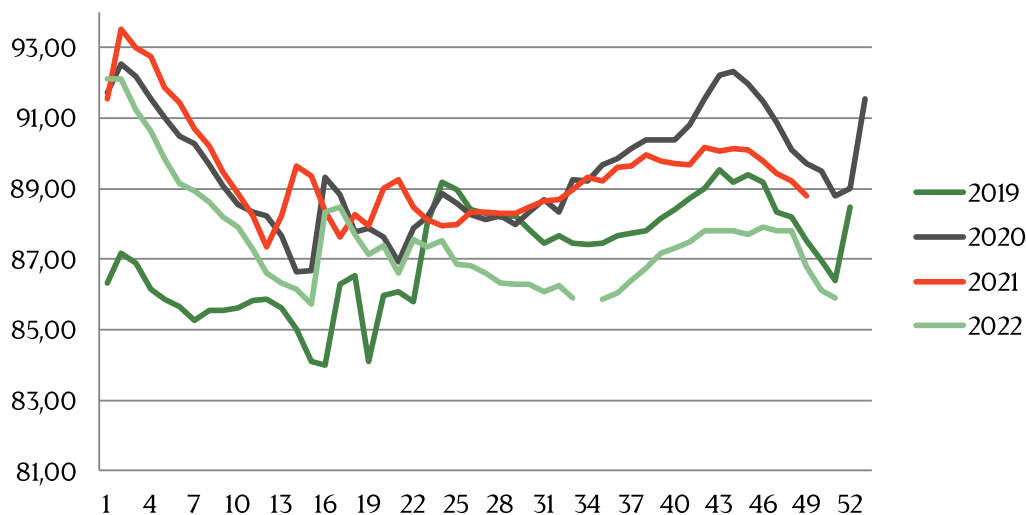

Best regards,
Danish Crown

Weekly pig price – Danish Crown

Week	2022	2021
1	8,4	9,5
2	8,1	9,5
3	7,9	9,5
4	7,9	9,5
5	7,9	9,5
6	7,9	9,5
7	7,9	9,5
8	8,1	9,5
9	8,1	9,5
10	8,3	10
11	8,7	10,5
12	9,3	10,5
13	10	10,5
14	10,5	10,5
15	10,5	10,5
16	10,5	10,8
17	10,7	10,8
18	10,9	11
19	10,9	11
20	11,1	11,3
21	11,1	11,7
22	11,1	11,7
23	11,1	11,9
24	11,1	11,9
25	11,1	11,3
26	11,1	11,1

Week	2021	2021
27	11,3	10,7
28	11,3	10,7
29	11,3	10,3
30	11,3	10,1
31	11,5	9,9
32	11,5	9,5
33	11,8	9,1
34	12,1	8,9
35	12,4	8,9
36	12,4	8,7
37	12,4	8,7
38	12,4	8,7
39	12,4	8,7
40	12,4	8,4
41	12,4	8,4
42	12,4	8,4
43	12,4	8,4
44	12,4	8,4
45	12,4	8,4
46	12,4	8,4
47	12,4	8,4
48	12,6	8,4
49	12,6	8,4
50	12,6	8,4
51	12,6	8,4
52	12,2	8,4
1	12,2	8,4
Average (week)		9,70

Best regards,
Danish Crown

Average weight, Danish Crown (dressed) kg

Week	2022	2021
1	92,11	91,54
2	92,11	93,52
3	91,24	93,01
4	90,64	92,73
5	89,86	91,87
6	89,15	91,45
7	88,92	90,7
8	88,63	90,21
9	88,19	89,48
10	87,91	88,85
11	87,26	88,22
12	86,59	87,33
13	86,32	88,22
14	86,13	89,63
15	85,73	89,36
16	88,34	88,37
17	88,49	87,64
18	87,7	88,25
19	87,14	87,94
20	87,4	89,01
21	86,59	89,26
22	87,55	88,47
23	87,33	88,12
24	87,54	87,94
25	86,86	87,97
26	86,83	88,32

Week		2021
27	86,6	88,32
28	86,34	88,29
29	86,30	88,5
30	86,29	88,49
31	86,07	88,67
32	86,27	88,7
33	85,90	88,98
34		89,31
35	85,88	89,22
36	86,05	89,62
37	86,39	89,65
38	86,75	89,95
39	87,17	89,78
40	87,32	89,7
41	87,5	89,68
42	87,8	90,18
43	87,8	90,06
44	87,80	90,12
45	87,70	90,09
46	87,9	89,79
47	87,80	89,43
48	87,8	89,23
49	86,80	88,79
50	86,1	
51	85,90	
52		90,57
53		
Average (week)		89,45