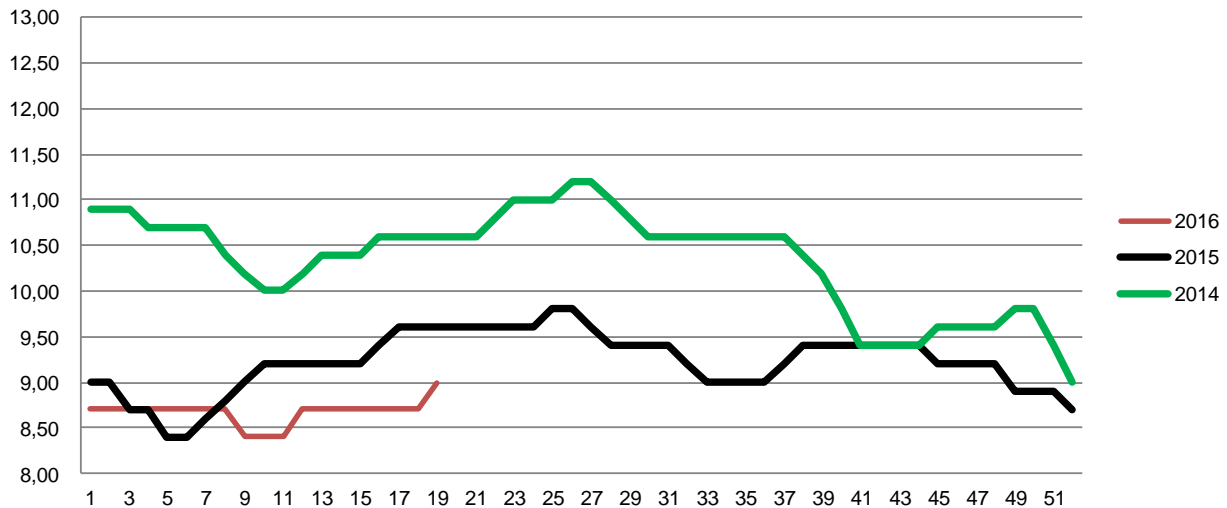

Live hog prices dressed weight

Weight interval	DKK / Kg	
	09.05.2016 – 15.05.2016	02.05.2016 – 08.05.2016
	(Week 19)	(Week 18)
50,0 - 59,9 Kg	5,00 - 6,00	4,70 - 5,70
60,0 - 69,9 Kg	7,00-8,85	6,70 - 8,55
70,0 - 94,9 Kg	9,00	8,70
95,0 - 95,9 Kg	8,80	8,50
96,0 - 96,9 Kg	8,40	8,10
97,0 - 97,9 Kg	8,10	7,80
98,0 - 99,9 Kg	7,80	7,50
100,0 - 109,9 Kg	6,50	6,20

Statistics	DKK / Kg	
	Week 17, 2016	Week 17, 2015
Killings - Danish Crown	301.893	300.384
Hereof sow s	6.210	6.723
Average w eight	86,26	85,73
Weight interval 50,0 -	3,93%	4,20%
Weight interval 70,0 -	92,64%	92,03%
Weight interval 92,0 -	3,43%	3,77%
Average meat contents	86,26	60,49
Average price before production levy:		
Per kg / dressed (DKK)	8,72	9,49
Per hog / dressed (DKK)	752	814

Best regards
Danish Crown

Weekly pig price – Danish Crown

Week	2016	2015	2014
1	8,70	9,00	10,90
2	8,70	9,00	10,90
3	8,70	8,70	10,90
4	8,70	8,70	10,70
5	8,70	8,40	10,70
6	8,70	8,40	10,70
7	8,70	8,60	10,70
8	8,70	8,80	10,40
9	8,40	9,00	10,20
10	8,40	9,20	10,00
11	8,40	9,20	10,00
12	8,70	9,20	10,20
13	8,70	9,20	10,40
14	8,70	9,20	10,40
15	8,70	9,20	10,40
16	8,70	9,40	10,60
17	8,70	9,60	10,60
18	8,70	9,60	10,60
19	9,00	9,60	10,60
20		9,60	10,60
21		9,60	10,60
22		9,60	10,80
23		9,60	11,00
24		9,60	11,00
25		9,80	11,00
26		9,80	11,20

Week	2016	2015	2014
27		9,60	11,20
28		9,40	11,00
29		9,40	10,80
30		9,40	10,60
31		9,40	10,60
32		9,20	10,60
33		9,00	10,60
34		9,00	10,60
35		9,00	10,60
36		9,00	10,60
37		9,20	10,60
38		9,40	10,40
39		9,40	10,20
40		9,40	9,80
41		9,40	9,40
42		9,40	9,40
43		9,40	9,40
44		9,40	9,40
45		9,20	9,60
46		9,20	9,60
47		9,20	9,60
48		9,20	9,60
49		8,90	9,80
50		8,90	9,80
51		8,90	9,40
52		8,70	9,00
Average (week)	8,67	9,22	10,35