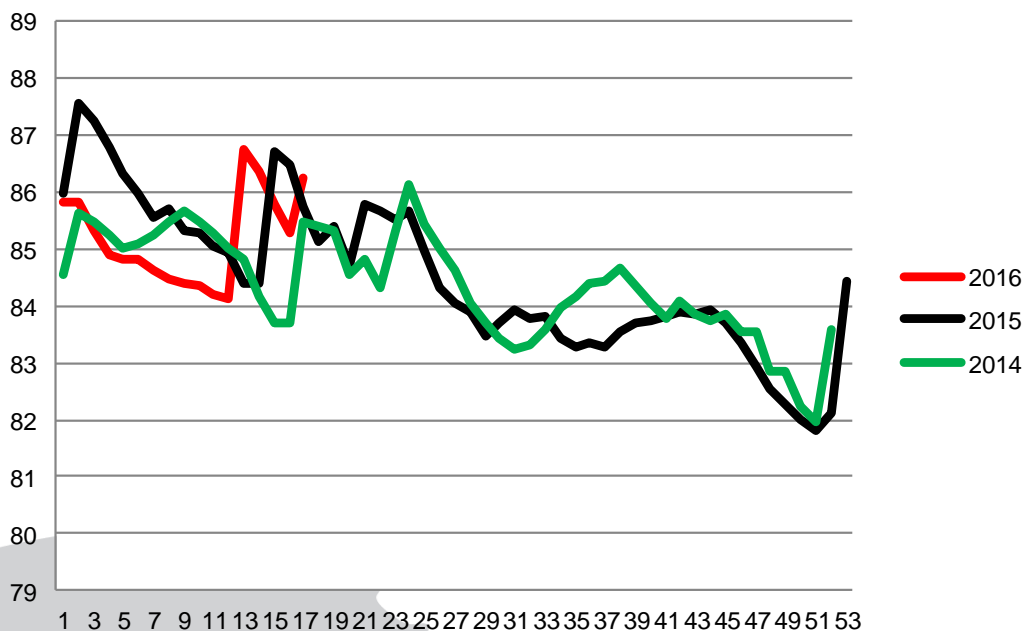

Average weight, Danish Crown (dressed) kg

Week	2016	2015	2014
1	85,81	85,98	84,55
2	85,84	87,57	85,63
3	85,32	87,26	85,49
4	84,90	86,79	85,26
5	84,80	86,31	85,03
6	84,83	85,96	85,08
7	84,61	85,55	85,25
8	84,46	85,69	85,46
9	84,41	85,32	85,68
10	84,34	85,29	85,48
11	84,19	85,05	85,27
12	84,13	84,94	85,02
13	86,75	84,41	84,80
14	86,38	84,41	84,18
15	85,77	86,72	83,71
16	85,28	86,49	83,70
17	86,26	85,73	85,47
18		85,13	85,38
19		85,39	85,31
20		84,72	84,56
21		85,77	84,80
22		85,68	84,31
23		85,51	85,33
24		85,66	86,12
25		84,98	85,45
26		84,30	85,00

Week	2016	2015	2014
27		84,04	84,64
28		83,89	84,03
29		83,47	83,69
30		83,71	83,43
31		83,94	83,22
32		83,77	83,33
33		83,80	83,57
34		83,44	83,97
35		83,29	84,18
36		83,34	84,41
37		83,26	84,45
38		83,53	84,65
39		83,69	84,37
40		83,74	84,03
41		83,82	83,78
42		83,89	84,10
43		83,84	83,85
44		83,92	83,74
45		83,71	83,84
46		83,35	83,54
47		82,93	83,54
48		82,54	82,85
49		82,27	82,86
50		82,00	82,22
51		81,81	81,97
52		82,13	83,59
53		84,43	
Average (week)		84,49	84,37
Change (week)		0,15%	2,16%

Best regards
Danish Crown