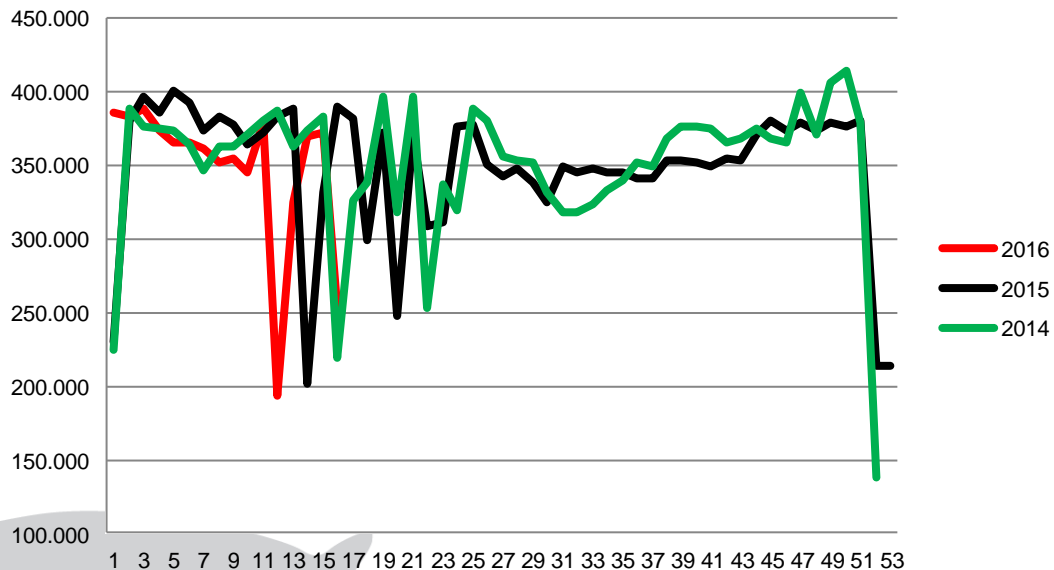

Total killings Denmark (98 % of all slaughtering's)

Week	2016	2015	2014
1	385.797	229.696	225.021
2	383.047	381.074	388.283
3	388.343	396.436	375.944
4	374.324	386.516	374.727
5	364.970	400.526	374.031
6	365.467	392.058	364.321
7	361.117	374.154	346.016
8	351.555	382.955	362.164
9	354.974	377.658	362.682
10	344.868	363.533	371.605
11	379.319	371.898	380.669
12	194.070	382.753	387.141
13	325.218	388.293	362.889
14	369.446	201.403	373.117
15	372.017	331.081	383.169
16	253.752	390.229	219.183
17		381.499	326.008
18		299.820	338.071
19		372.029	396.501
20		247.949	318.078
21		371.320	396.338
22		308.817	253.122
23		310.785	337.138
24		376.431	318.893
25		377.649	388.898
26		350.258	380.748

Week	2016	2015	2014
27		342.545	356.503
28		348.323	353.806
29		338.607	352.233
30		325.378	332.099
31		349.050	317.876
32		345.000	318.668
33		347.860	323.552
34		345.284	333.185
35		345.856	340.034
36		341.651	352.062
37		341.372	348.664
38		354.011	368.494
39		353.679	376.946
40		352.539	376.297
41		349.023	374.505
42		355.194	364.912
43		353.428	368.832
44		370.453	374.565
45		381.122	368.182
46		374.076	366.168
47		379.225	399.296
48		373.294	371.471
49		378.861	406.665
50		376.079	413.966
51		380.302	378.561
52		214.345	137.802
53		214.290	
Average (week)		348.635	351.540
Total (year)		18.263.377	18.280.101

Best regards
Danish Crown