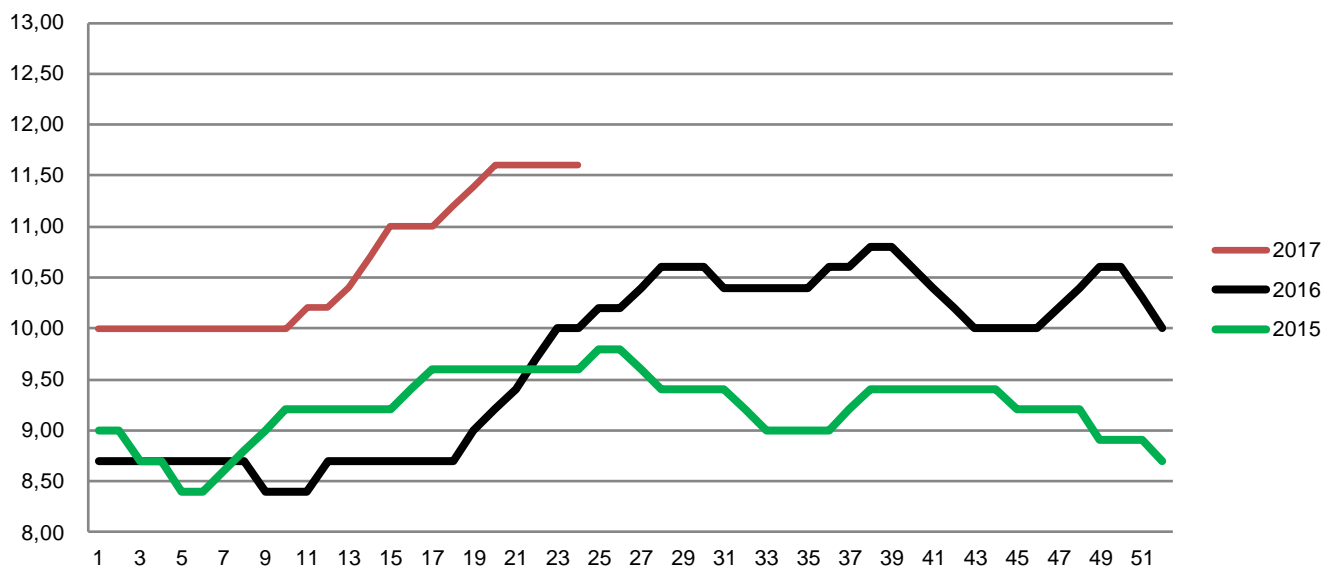

Live hog prices dressed weight

Weight interval	DKK / Kg	
	12.06.2017 – 16.06.2017 (Week 24)	05.06.2017 – 09.06.2017 (Week 23)
	50,0 - 59,9 Kg	7,60-8,60
60,0 - 73,9 Kg	10,10 - 11,45	10,10 - 11,45
74,0 - 95,9 Kg	11,60	11,60
96,0 - 96,9 Kg	11,40	11,40
97,0 - 97,9 Kg	11,00	11,00
98,0 - 98,9 Kg	10,70	10,70
99,0 - 99,9 Kg	10,40	10,40
100,0 - 109,9 Kg	9,10	9,10

Statistics	DKK / Kg	
	Week 22, 2017	Week 22, 2016
Killings - Danish Crown	290.670	218.126
Hereof sows	5.932	6.690
Average weight (dressed)	89,55	86,16
Weight interval 50,0 - 73,9	3,79%	3,32%
Weight interval 74,0 - 95,9	92,83%	92,99%
Weight interval 96,0 - 109,9	3,38%	3,69%
Average meat contents	60,59	60,71
Per kg / dressed (DKK)	11,65	9,69
Per hog / dressed (DKK)	1.043	835

Best regards
Danish Crown

Weekly pig price – Danish Crown

Week	2017	2016	2015
1	10,00	8,70	9,00
2	10,00	8,70	9,00
3	10,00	8,70	8,70
4	10,00	8,70	8,70
5	10,00	8,70	8,40
6	10,00	8,70	8,40
7	10,00	8,70	8,60
8	10,00	8,70	8,80
9	10,00	8,40	9,00
10	10,00	8,40	9,20
11	10,20	8,40	9,20
12	10,20	8,70	9,20
13	10,40	8,70	9,20
14	10,70	8,70	9,20
15	11,00	8,70	9,20
16	11,00	8,70	9,40
17	11,00	8,70	9,60
18	11,20	8,70	9,60
19	11,40	9,00	9,60
20	11,60	9,20	9,60
21	11,60	9,40	9,60
22	11,60	9,70	9,60
23	11,60	10,00	9,60
24	11,60	10,00	9,60
25		10,20	9,80
26		10,20	9,80

Best regards
Danish Crown

Average weight, Danish Crown (dressed) kg

Week	2017	2016	2015
1	86,39	85,81	85,98
2	86,78	85,84	87,57
3	86,55	85,32	87,26
4	86,44	84,90	86,79
5	86,39	84,80	86,31
6	86,29	84,83	85,96
7	86,36	84,61	85,55
8	86,51	84,46	85,69
9	86,65	84,41	85,32
10	86,39	84,34	85,29
11	86,40	84,19	85,05
12	86,32	84,13	84,94
13	86,26	86,75	84,41
14	86,01	86,38	84,41
15	86,63	85,77	86,72
16	89,07	85,28	86,49
17	90	86,26	85,73
18	89,88	85,69	85,13
19	89,8	86,76	85,39
20	89,05	86,44	84,72
21	88,69	86,27	85,77
22	89,55	86,16	85,68
23		86,03	85,51
24		85,49	85,66
25		84,85	84,98
26		84,54	84,30