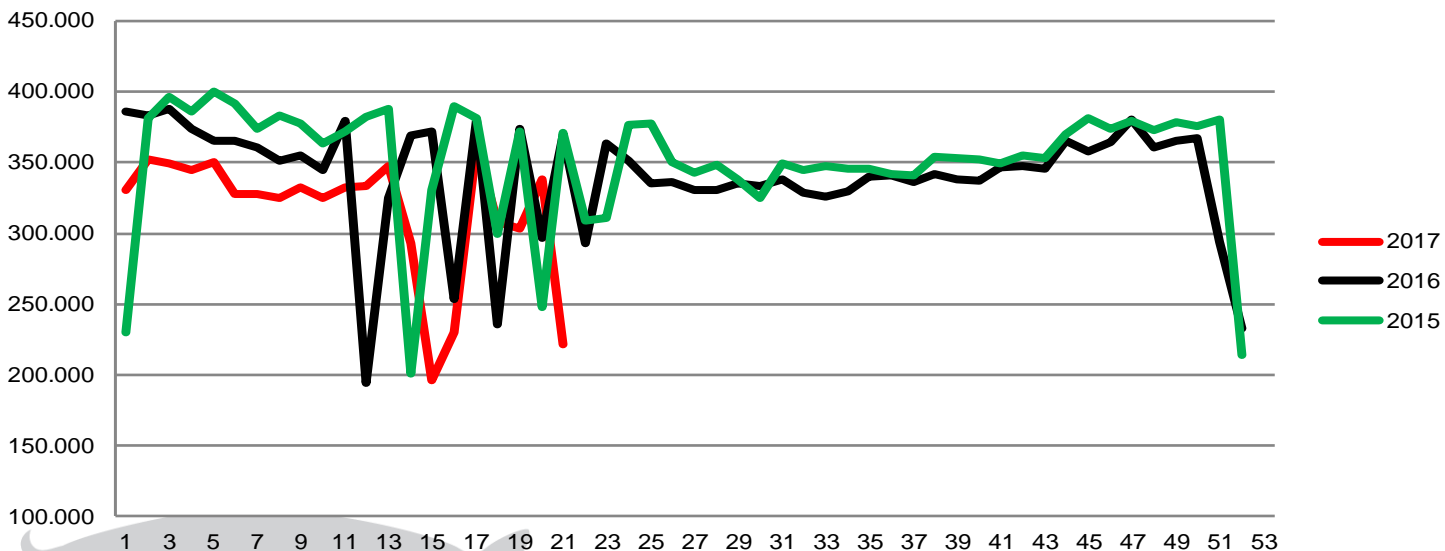

Total killings Denmark (98 % of all slaughtering's)

Week	2017	2016	2015
1	330.200	385.797	229.696
2	352.640	383.047	381.074
3	349.843	388.343	396.436
4	344.588	374.324	386.516
5	350.838	364.970	400.526
6	327.579	365.467	392.058
7	327.514	361.117	374.154
8	324.574	351.555	382.955
9	332.704	354.974	377.658
10	324.896	344.868	363.533
11	332.400	379.319	371.898
12	333.042	194.070	382.753
13	347.167	325.218	388.293
14	293.121	369.446	201.403
15	196.363	372.017	331.081
16	229.863	253.752	390.229
17	361.591	380.456	381.499
18	307.888	235.445	299.820
19	303.795	373.955	372.029
20	338.348	296.852	247.949
21	222.096	368.802	371.320
22		293.366	308.817
23		363.254	310.785
24		351.266	376.431
25		334.945	377.649
26		335.984	350.258

Week	2017	2016	2015
27		330.564	342.545
28		330.712	348.323
29		335.694	338.607
30		333.626	325.378
31		338.528	349.050
32		328.402	345.000
33		325.905	347.860
34		330.131	345.284
35		340.115	345.856
36		340.573	341.651
37		335.916	341.372
38		342.188	354.011
39		338.515	353.679
40		337.048	352.539
41		346.281	349.023
42		347.449	355.194
43		345.552	353.428
44		365.479	370.453
45		358.377	381.122
46		364.027	374.076
47		380.387	379.225
48		360.391	373.294
49		365.537	378.861
50		367.202	376.079
51		293.806	380.302
52		232.600	214.345
53			214.290
Average (week)	315.764	340.723	348.635
Total (year)	6.631.050	17.717.614	18.263.377

Best regards
Danish Crown