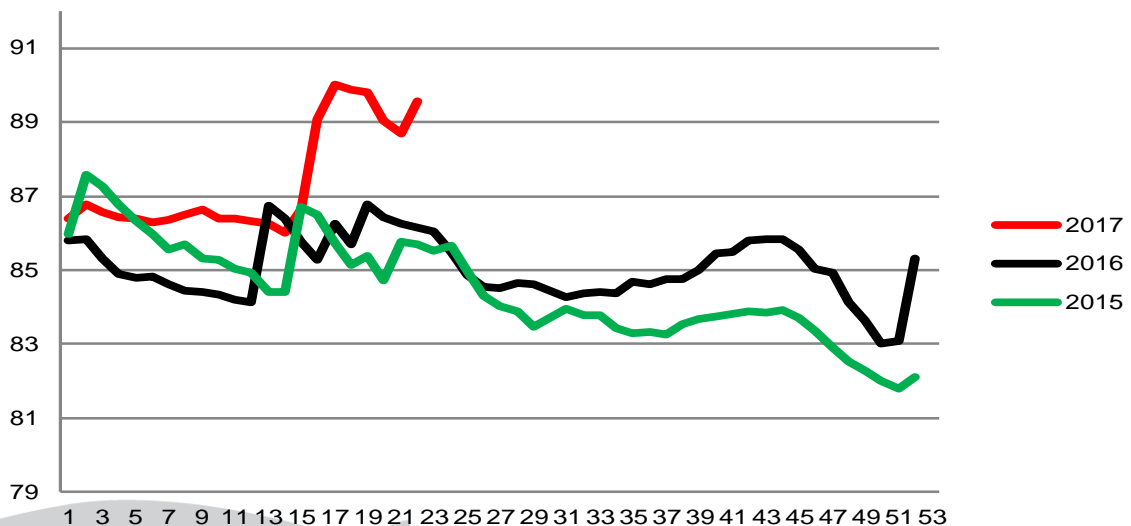

Average weight, Danish Crown (dressed) kg

Week	2017	2016	2015
1	86,39	85,81	85,98
2	86,78	85,84	87,57
3	86,55	85,32	87,26
4	86,44	84,90	86,79
5	86,39	84,80	86,31
6	86,29	84,83	85,96
7	86,36	84,61	85,55
8	86,51	84,46	85,69
9	86,65	84,41	85,32
10	86,39	84,34	85,29
11	86,40	84,19	85,05
12	86,32	84,13	84,94
13	86,26	86,75	84,41
14	86,01	86,38	84,41
15	86,63	85,77	86,72
16	89,07	85,28	86,49
17	90	86,26	85,73
18	89,88	85,69	85,13
19	89,8	86,76	85,39
20	89,05	86,44	84,72
21	88,69	86,27	85,77
22	89,55	86,16	85,68
23		86,03	85,51
24		85,49	85,66
25		84,85	84,98
26		84,54	84,30

Week	2017	2016	2015
27		84,53	84,04
28		84,65	83,89
29		84,63	83,47
30		84,43	83,71
31		84,27	83,94
32		84,36	83,77
33		84,41	83,80
34		84,37	83,44
35		84,69	83,29
36		84,62	83,34
37		84,74	83,26
38		84,75	83,53
39		85,00	83,69
40		85,47	83,74
41		85,49	83,82
42		85,81	83,89
43		85,85	83,84
44		85,83	83,92
45		85,54	83,71
46		85,05	83,35
47		84,92	82,93
48		84,12	82,54
49		83,64	82,27
50		83,00	82,00
51		83,07	81,81
52		85,30	82,13
53			84,43
Average (week)	87,38	85,05	84,49

Best regards
Danish Crown