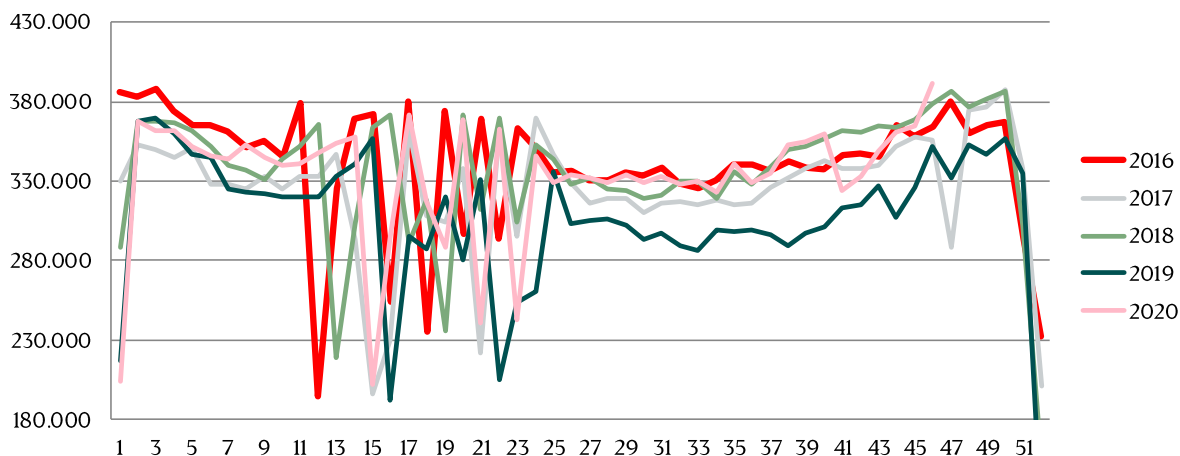

Best regards,
Danish Crown

Average weight, Danish Crown (dressed) kg

Week	2020	2019
1	91,72	86,31
2	92,53	87,17
3	92,18	86,90
4	91,54	86,14
5	91,01	85,87
6	90,49	85,64
7	90,28	85,26
8	89,66	85,53
9	89,07	85,54
10	88,53	85,63
11	88,33	85,84
12	88,23	85,86
13	87,68	85,62
14	86,65	85,01
15	86,66	84,11
16	89,32	84,01
17	88,84	86,28
18	87,77	86,54
19	87,87	84,11
20	87,64	85,97
21	86,94	86,07
22	87,87	85,80
23	88,21	87,99
24	88,87	89,18
25	88,57	88,98
26	88,28	88,40

Week	2020	2019
27	88,12	88,29
28	88,22	88,18
29	87,98	88,22
30	88,33	87,85
31	88,69	87,45
32	88,33	87,68
33	89,24	87,46
34	89,22	87,42
35	89,69	87,45
36	89,84	87,65
37	90,15	87,75
38	90,37	87,79
39	90,39	88,15
40	90,39	88,42
41	90,80	88,73
42	91,54	89,01
43	92,21	89,53
44	92,32	89,20
45	91,97	89,38
46	91,46	89,18
47	90,88	88,34
48		88,20
49		87,54
50		86,95
51		86,38
52		88,49
Average (week)	89,47	87,12

Best regards,
Danish Crown

Total killings Denmark (98 % of all slaughtering)

Week	2020	2019
1	203.768	217.081
2	367.603	367.355
3	361.313	369.764
4	361.348	359.584
5	351.634	346.402
6	345.865	344.954
7	343.499	325.222
8	352.385	322.618
9	344.474	321.585
10	340.237	319.738
11	341.090	319.738
12	348.230	320.260
13	353.750	332.764
14	357.739	340.529
15	202.219	356.482
16	294.576	192.065
17	371.519	295.046
18	317184	287.427
19	288.549	320.386
20	368.284	280.362
21	240.165	330.707
22	362.427	204.819
23	242.475	253.658
24	345.561	260.157
25	329.279	335.424
26	334.024	303.516

Best regards,
Danish Crown

Weekly slaughtering's Danish Crown Essen

Week	2020	2019
1	50.209	40.367
2	63.378	63.329
3	63.402	63.408
4	60.747	61.468
5	61.019	60.896
6	59.845	59.523
7	58.095	60.227
8	56.897	60.695
9	60.033	59.326
10	59.724	62.005
11	61.817	61.619
12	63.130	60.030
13	59.585	60.311
14	59.247	59.040
15	56.629	61.006
16	52.081	54.587
17	61.680	53.110
18	54.760	52.555
19	60.222	58.603
20	63.225	58.518
21	55.570	60.282
22	58.517	49.073
23	56.849	63.195
24	62.218	53.936
25	59.332	59.462
26	60.534	57.454