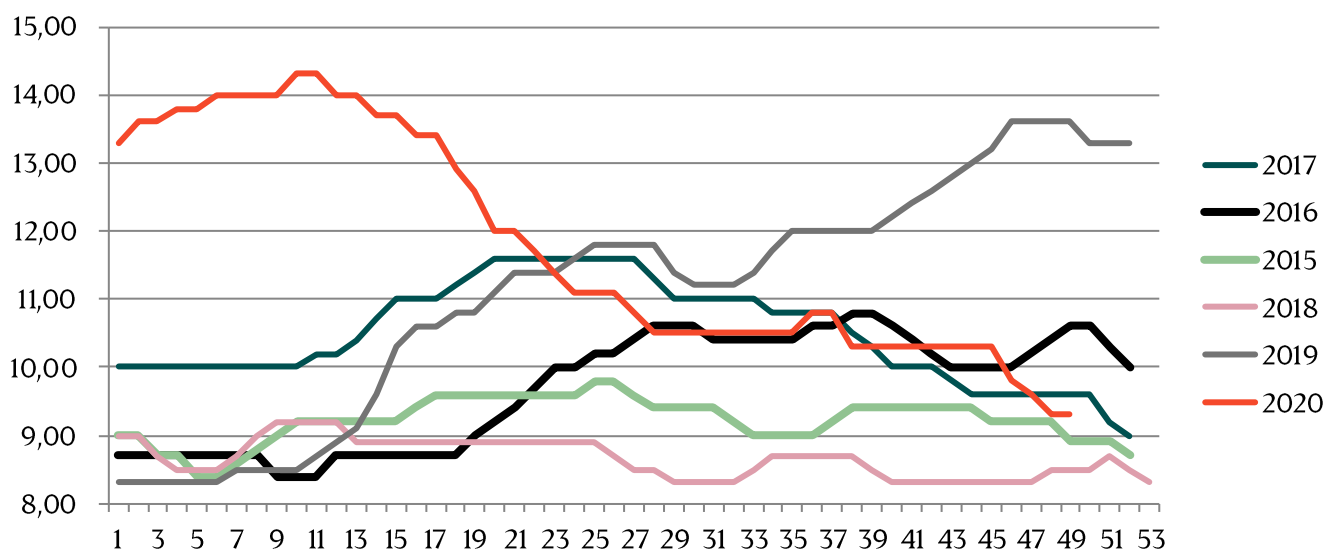

Live hog prices dressed weight

Weight interval	DKK / Kg	
	30.11.2020 -06.12.2020 (Week 49)	23.11.2020 -29.11.2020 (Week 48)
50,0-53,9	4,30	4,30
54,0-58,9	5,30	5,30
59,0-68,9	6,30-8,15	6,30-8,15
69,0-71,9	8,80	8,80
72,0-96,9	9,30	9,30
97,0-97,9	9,05	9,05
98,0-98,9	8,60	8,60
99,0-99,9	8,15	8,15
100,0-100,9	7,50	7,50
101,0-101,9	7,40	7,40
102,0-102,9	7,30	7,30
103,0-103,9	7,30	7,30
104,0-109,9	6,80	6,80
Statistics		
	Week 47, 2020	Week 47, 2019
Killings - Danish Crown	269.216	243.708
Hereof sows	5.164	3.698
Average weight (dressed) kg.	90,88	88,34
Weight interval 50,0 - 68,9 Kg	2,29%	1,94%
Weight interval 69,0 - 96,9 Kg	92,51%	87,22%
Weight interval 97,0 - 109,9 Kg	5,20%	10,85%
Average meat contents	61,64	61,36
Per kg / dressed (DKK)	10,11	13,79
Per hog / dressed (DKK)	919	1.218

Best regards,
Danish Crown

Weekly pig price – Danish Crown

Week	2020	2019
1	13,30	8,30
2	13,60	8,30
3	13,60	8,30
4	13,80	8,30
5	13,80	8,30
6	14,00	8,30
7	14,00	8,50
8	14,00	8,50
9	14,00	8,50
10	14,30	8,50
11	14,30	8,70
12	14,00	8,90
13	14,00	9,10
14	13,70	9,60
15	13,70	10,30
16	13,40	10,60
17	13,40	10,60
18	12,90	10,80
19	12,60	10,80
20	12,00	11,10
21	12,00	11,40
22	11,70	11,40
23	11,40	11,40
24	11,10	11,60
25	11,10	11,80
26	11,10	11,80

Best regards,
Danish Crown

Average weight, Danish Crown (dressed) kg

Week	2020	2019
1	91,72	86,31
2	92,53	87,17
3	92,18	86,90
4	91,54	86,14
5	91,01	85,87
6	90,49	85,64
7	90,28	85,26
8	89,66	85,53
9	89,07	85,54
10	88,53	85,63
11	88,33	85,84
12	88,23	85,86
13	87,68	85,62
14	86,65	85,01
15	86,66	84,11
16	89,32	84,01
17	88,84	86,28
18	87,77	86,54
19	87,87	84,11
20	87,64	85,97
21	86,94	86,07
22	87,87	85,80
23	88,21	87,99
24	88,87	89,18
25	88,57	88,98
26	88,28	88,40