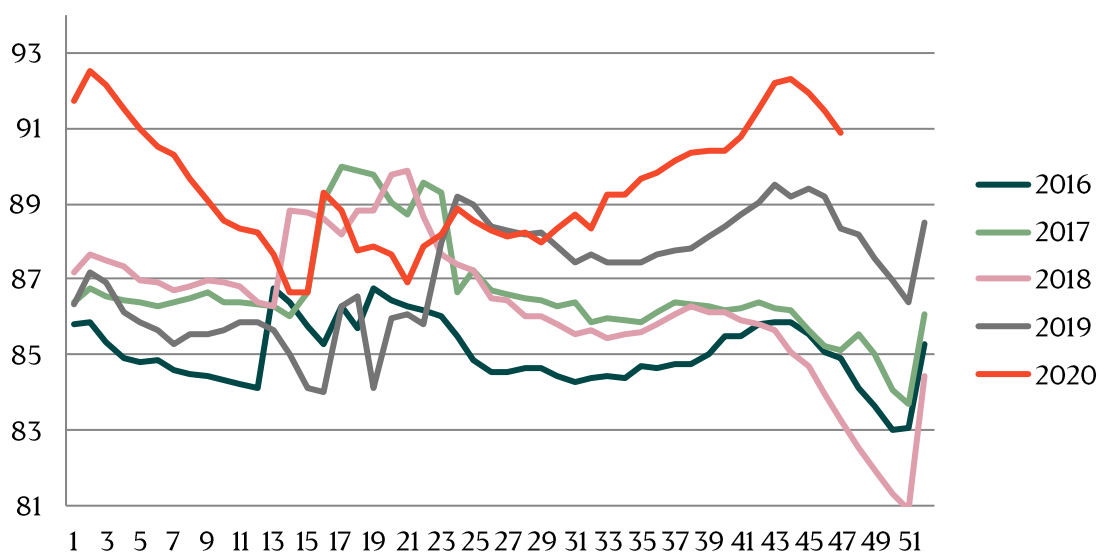

Best regards,
Danish Crown

Weekly pig price – Danish Crown

Week	2020	2019
1	13,30	8,30
2	13,60	8,30
3	13,60	8,30
4	13,80	8,30
5	13,80	8,30
6	14,00	8,30
7	14,00	8,50
8	14,00	8,50
9	14,00	8,50
10	14,30	8,50
11	14,30	8,70
12	14,00	8,90
13	14,00	9,10
14	13,70	9,60
15	13,70	10,30
16	13,40	10,60
17	13,40	10,60
18	12,90	10,80
19	12,60	10,80
20	12,00	11,10
21	12,00	11,40
22	11,70	11,40
23	11,40	11,40
24	11,10	11,60
25	11,10	11,80
26	11,10	11,80

Week	2020	2019
27	10,80	11,80
28	10,50	11,80
29	10,50	11,40
30	10,50	11,20
31	10,50	11,20
32	10,50	11,20
33	10,50	11,40
34	10,50	11,70
35	10,50	12,00
36	10,80	12,00
37	10,80	12,00
38	10,30	12,00
39	10,30	12,00
40	10,30	12,20
41	10,30	12,40
42	10,30	12,60
43	10,30	12,80
44	10,30	13,00
45	10,30	13,20
46	9,80	13,60
47	9,60	13,60
48	9,30	13,60
49	9,30	13,60
50		13,30
51		13,30
52		13,30
Average (week)	11,79	11,08

Best regards,
Danish Crown

Average weight, Danish Crown (dressed) kg

Week	2020	2019
1	91,72	86,31
2	92,53	87,17
3	92,18	86,90
4	91,54	86,14
5	91,01	85,87
6	90,49	85,64
7	90,28	85,26
8	89,66	85,53
9	89,07	85,54
10	88,53	85,63
11	88,33	85,84
12	88,23	85,86
13	87,68	85,62
14	86,65	85,01
15	86,66	84,11
16	89,32	84,01
17	88,84	86,28
18	87,77	86,54
19	87,87	84,11
20	87,64	85,97
21	86,94	86,07
22	87,87	85,80
23	88,21	87,99
24	88,87	89,18
25	88,57	88,98
26	88,28	88,40

Week	2020	2019
27	88,12	88,29
28	88,22	88,18
29	87,98	88,22
30	88,33	87,85
31	88,69	87,45
32	88,33	87,68
33	89,24	87,46
34	89,22	87,42
35	89,69	87,45
36	89,84	87,65
37	90,15	87,75
38	90,37	87,79
39	90,39	88,15
40	90,39	88,42
41	90,80	88,73
42	91,54	89,01
43	92,21	89,53
44	92,32	89,20
45	91,97	89,38
46	91,46	89,18
47	90,88	88,34
48		88,20
49		87,54
50		86,95
51		86,38
52		88,49
Average (week)	89,47	87,12