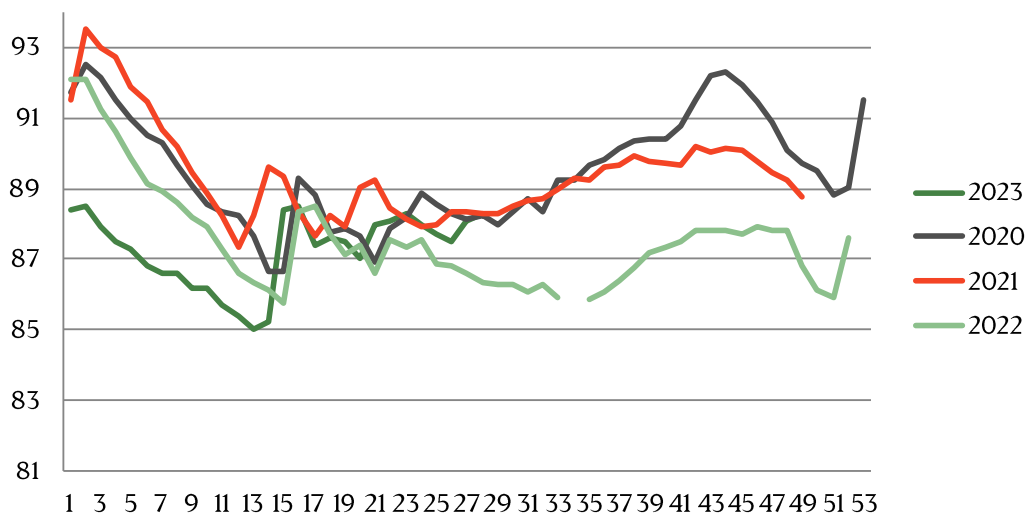

Weekly pig price – Danish Crown

Week	2023	2022
1	12	8,4
2	11,7	8,1
3	11,7	7,9
4	11,3	7,9
5	11,1	7,9
6	11,1	7,9
7	11,4	7,9
8	11,8	8,1
9	12	8,1
10	12	8,3
11	12	8,7
12	12,2	9,3
13	12,8	10
14	13	10,5
15	13,3	10,5
16	13,5	10,5
17	13,8	10,7
18	13,97	10,9
19	14,29	10,9
20	13,8	11,1
21	13,8	11,1
22	13,8	11,1
23	13,8	11,1
24	13,8	11,1
25	13,8	11,1
26	13,8	11,1

Week	2023	2022
27	13,8	11,3
28	13,8	11,3
29		11,3
30		11,3
31		11,5
32		11,5
33		11,8
34		12,1
35		12,4
36		12,4
37		12,4
38		12,4
39		12,4
40		12,4
41		12,4
42		12,4
43		12,4
44		12,4
45		12,4
46		12,4
47		12,4
48		12,6
49		12,6
50		12,6
51		12,6
52		12,2
Average (week)		

Best regards,
Danish Crown

Average weight, Danish Crown (dressed) kg

Week	2023	2022
1	88,4	92,11
2	88,5	92,11
3	87,9	91,24
4	87,5	90,64
5	87,3	89,86
6	86,8	89,15
7	86,6	88,92
8	86,6	88,63
9	86,2	88,19
10	86,2	87,91
11	85,7	87,26
12	85,4	86,59
13	85	86,32
14	85,2	86,13
15	88,4	85,73
16	88,5	88,34
17	87,4	88,49
18	87,6	87,7
19	87,5	87,14
20	87	87,4
21	88	86,59
22	88,1	87,55
23	88,3	87,33
24	88	87,54
25	87,7	86,86
26	87,5	86,83

Week	2023	2022
27	88,1	86,6
28	88,3	86,34
29		86,30
30		86,29
31		86,07
32		86,27
33		85,90
34		
35		85,88
36		86,05
37		86,39
38		86,75
39		87,17
40		87,32
41		87,5
42		87,8
43		87,8
44		87,80
45		87,70
46		87,9
47		87,80
48		87,8
49		86,80
50		86,1
51		85,90
52		87,6
53		
Average (week)		