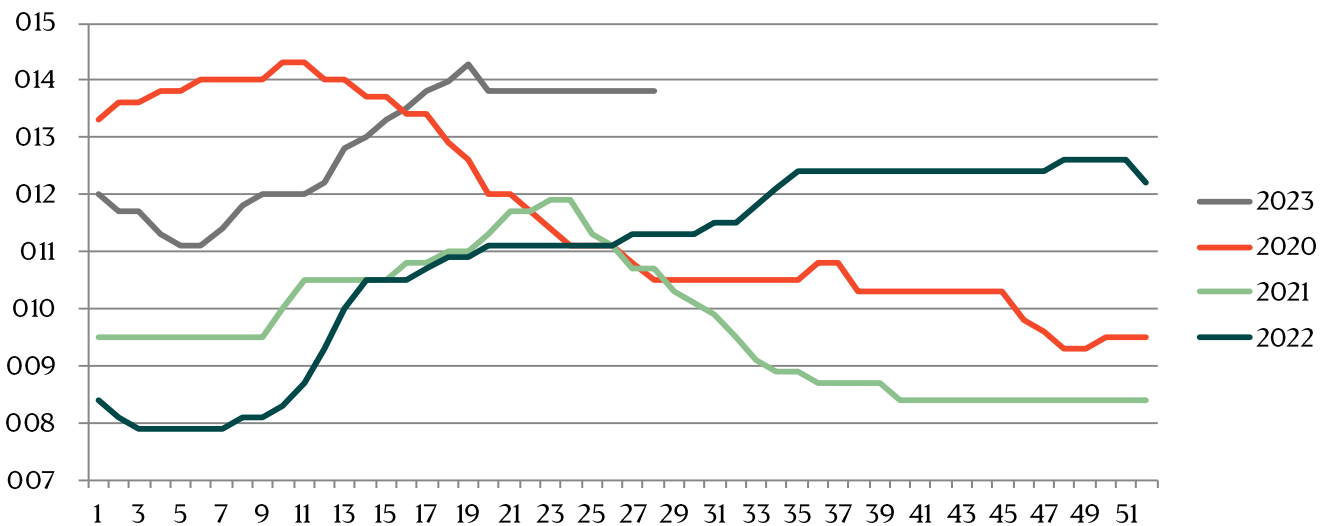

Live hog prices dressed weight

Weight interval	DKK / Kg	
	31.07.2023 - 06.08.2023 (Week31)	24.07.2023 - 30.07.2023 (Week30)
50,0-59,9	8,80-9,80	8,80-9,80
60,0-62,9	10,80-11,30	10,80-11,30
63,0-65,9	11,55-12,05	11,55-12,05
66,0-68,9	12,20-12,50	12,20-12,50
69,0-72,9	12,65-13,30	12,65-13,30
73,0-97,9	13,80	13,80
98,0-98,9	13,55	13,55
99,0-99,9	13,10	13,10
100,0-100,9	12,65	12,65
101,0-101,9	12,00	12,00
102,0-103,9	11,90	11,90
103,0-104,9	11,80	11,80
105,0-109,9	11,30	11,30
Statistics	Week 29, 2023	Week 29, 2022
Killings - Danish Crown	189.894	240.373
Hereof sows	3.961	5.405
Average weight (dressed) kg.	88,30	86,30
Weight interval 50,0 - 69,9 Kg	2,27%	3,11%
Weight interval 70,0 - 94,9 Kg	92,49%	94,37%
Weight interval 95,0 - 109,9 Kg	5,24%	2,52%
Average meat contents	59,39	62,53
62,48		
Per kg / dressed (DKK)	14,27	11,79
Per hog / dressed (DKK)	1.260	1.017

Weekly pig price – Danish Crown

Week	2023	2022
1	12	8,4
2	11,7	8,1
3	11,7	7,9
4	11,3	7,9
5	11,1	7,9
6	11,1	7,9
7	11,4	7,9
8	11,8	8,1
9	12	8,1
10	12	8,3
11	12	8,7
12	12,2	9,3
13	12,8	10
14	13	10,5
15	13,3	10,5
16	13,5	10,5
17	13,8	10,7
18	13,97	10,9
19	14,29	10,9
20	13,8	11,1
21	13,8	11,1
22	13,8	11,1
23	13,8	11,1
24	13,8	11,1
25	13,8	11,1
26	13,8	11,1

Week	2023	2022
27	13,8	11,3
28	13,8	11,3
29		11,3
30		11,3
31		11,5
32		11,5
33		11,8
34		12,1
35		12,4
36		12,4
37		12,4
38		12,4
39		12,4
40		12,4
41		12,4
42		12,4
43		12,4
44		12,4
45		12,4
46		12,4
47		12,4
48		12,6
49		12,6
50		12,6
51		12,6
52		12,2
Average (week)		