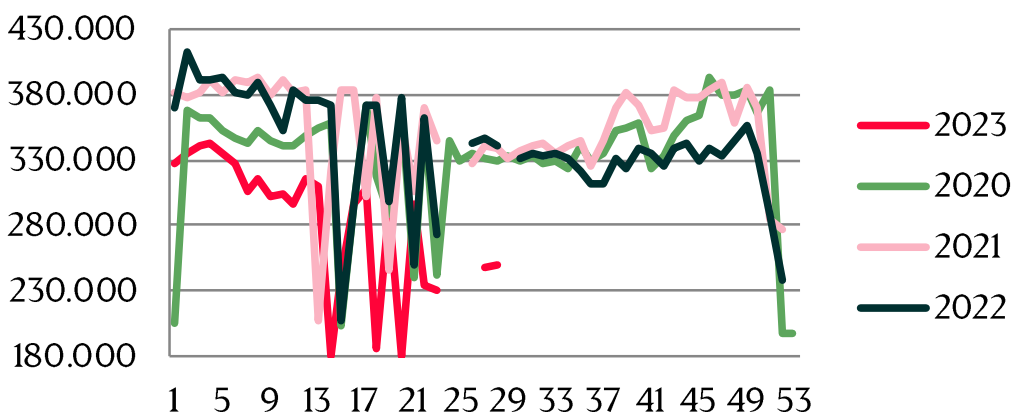

Week	2023	2022
27	13,8	11,3
28	13,8	11,3
29		11,3
30		11,3
31		11,5
32		11,5
33		11,8
34		12,1
35		12,4
36		12,4
37		12,4
38		12,4
39		12,4
40		12,4
41		12,4
42		12,4
43		12,4
44		12,4
45		12,4
46		12,4
47		12,4
48		12,6
49		12,6
50		12,6
51		12,6
52		12,2
Average (week)		

Best regards,
Danish Crown

Average weight, Danish Crown (dressed) kg

Week	2023	2022
1	88,4	92,11
2	88,5	92,11
3	87,9	91,24
4	87,5	90,64
5	87,3	89,86
6	86,8	89,15
7	86,6	88,92
8	86,6	88,63
9	86,2	88,19
10	86,2	87,91
11	85,7	87,26
12	85,4	86,59
13	85	86,32
14	85,2	86,13
15	88,4	85,73
16	88,5	88,34
17	87,4	88,49
18	87,6	87,7
19	87,5	87,14
20	87	87,4
21	88	86,59
22	88,1	87,55
23	88,3	87,33
24	88	87,54
25	87,7	86,86
26	87,5	86,83

Week	2023	2022
27	88,1	86,6
28	88,3	86,34
29		86,30
30		86,29
31		86,07
32		86,27
33		85,90
34		
35		85,88
36		86,05
37		86,39
38		86,75
39		87,17
40		87,32
41		87,5
42		87,8
43		87,8
44		87,80
45		87,70
46		87,9
47		87,80
48		87,8
49		86,80
50		86,1
51		85,90
52		87,6
53		
Average (week)		

Best regards,
Danish Crown

Total killings Denmark (98 % of all slaughtering)

Week	2023	2022	Week	2023	2022
1	327.208	370017	27	247612	346.976
2	334.785	412.711	28	249.802	340.950
3	339.861	391.763	29		
4	342.823	391.586	30		331.824
5	335.876	394.179	31		335.756
6	326.686	382.366	32		333.279
7	306.676	379.879	33		334.547
8	315.066	389.319	34		330.280
9	301192	372.327	35		321.125
10	304.322	353.142	36		311.214
11	295.416	383.511	37		311.887
12	315.105	375.829	38		330.563
13	309.608	376.696	39		322452
14	178.632	372.324	40		338.879
15	242.033	206.975	41		334.441
16	296.528	293.993	42		325.189
17	307.310	372.483	43		339.028
18	185.636	371.227	44		342.172
19	291.673	297.833	45		329.261
20	179.053	378.549	46		339.167
21	295.803	249.061	47		333.531
22	233.718	361.462	48		345.047
23	229.817	273.384	49		356.279
24			50		334.355
25			51		288.904
26		342.337	52		236.903
			53		
			Average (week)		
			Total (year)		