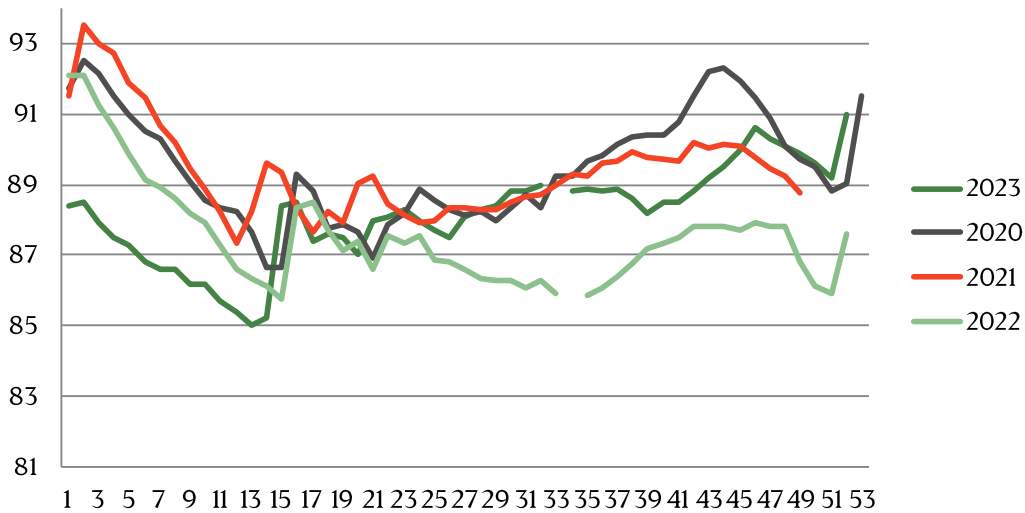

Average weight, Danish Crown (dressed) kg

Week	2024	2023	Week	2023	2023
1	93,7	88,4	27	89,1	88,1
2	94,6	88,5	28	88,5	88,3
3	94,6	87,9	29	88,1	88,4
4	94,2	87,5	30	87,9	88,8
5	93,8	87,3	31	87,7	88,8
6	93,4	86,8	32	87,3	89
7	93,3	86,6	33	87,4	
8	93,1	86,6	34	88	88,8
9	92,6	86,2	35	88,5	88,9
10	93,79	86,2	36	88,8	88,8
11	93,63	85,7	37	89,2	88,9
12	93,08	85,4	38	89,5	88,6
13	93,84	85	39		88,2
14	94,44	85,2	40	89,7	88,5
15	93,95	88,4	41	89,3	88,5
16	93,42	88,5	42	90,1	88,8
17	93,98	87,4	43	90,1	89,2
18	94,48	87,6	44	90,3	89,5
19	90,4	87,5	45	90,3	90
20	91,3	87	46	90,3	90,6
21	91,5	88	47	89,8	90,3
22	90,9	88,1	48	89,3	90,1
23	90,5	88,3	49	88,5	89,9
24	90,6	88	50	87,7	89,6
25	90	87,7	51	87	89,2
26	89,8	87,5	52	89,5	91
			53		
			Average (week)		

Best regards,
Danish Crown