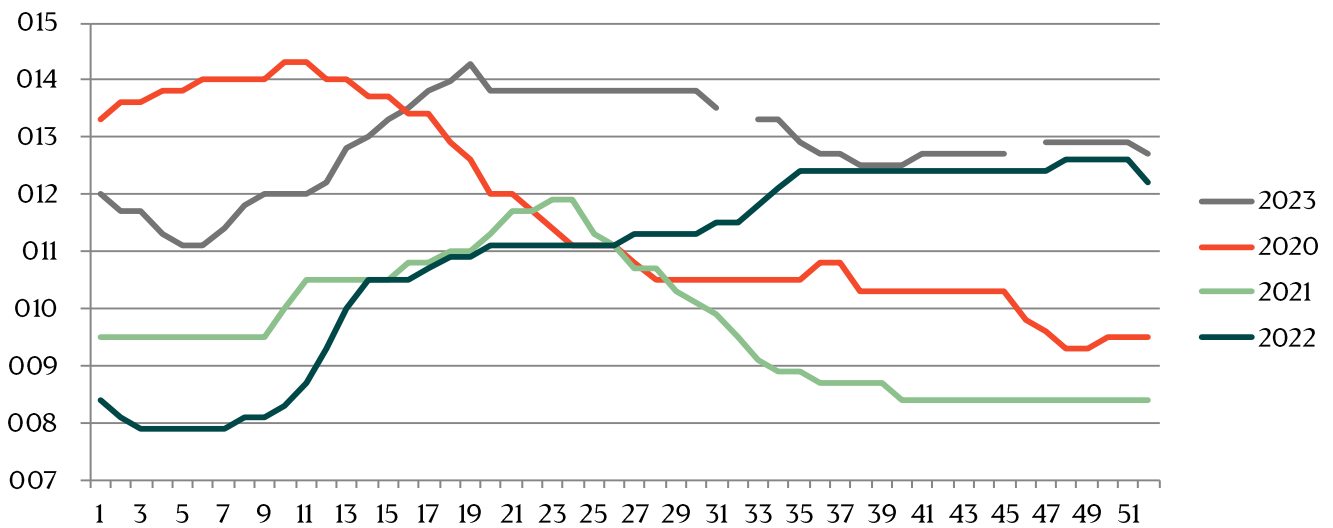

Live hog prices dressed weight

Weight interval	DKK / Kg	
	06.01.2025 -12.01.2025 (Week2)	30.12.2024 -05.01.2025 (Week1)
50,0-59,9	5,40-8,15	5,40-8,15
60,0-62,9	8,40-8,80	8,40-8,80
63,0-65,9	8,95-9,25	8,95-9,25
66,0-68,9	9,90	9,90
69,0-95,9	10,40	10,40
96,0-95,9	10,15	10,15
97,0-97,9	9,70	9,70
98,0-98,9	9,25	9,25
99,0-99,9	8,60	8,60
100,0-100,9	8,50	8,50
101,0-106,9	8,40	8,40
107,0-109,9	7,90	7,90
110,0-	6,70	6,70
Statistics	Week 52, 2024	Week 52, 2023
Killings - Danish Crown	47.284	116.628
Hereof sows	996	2.960
Average weight (dressed) kg.	89,50	91,00
Weight interval 50,0 - 69,9 Kg	1,08%	2,18%
Weight interval 70,0 - 94,9 Kg	93,48%	93,90%
Weight interval 95,0 - 109,9 Kg	5,44%	3,91%
Average meat contents	59,35	59,45

Best regards,

Danish Crown

Weekly pig price – Danish Crown

Week	2025	2024	Week	
1	10,4	12,7		
2	10,4	12,05	28	11,8
3		12,2	29	11,8
4		11,8	30	11,4
5		11,8	31	11,4
6		11,8	32	11,4
7		11,8	33	11
8		12,1	34	11
9		12,1	35	10,6
10		12,3	36	10,6
11		12,3	37	10,6
12		12,3	38	10,6
13		12,3	39	10,6
14		12,3	40	11
15		12,3	41	11
16		12,3	42	11
17		12,3	43	11
18		12	44	11
19		12	45	11
20		12	46	10,8
21		12	47	10,8
22		12	48	10,8
23		12	49	10,8
24		11,8	50	10,8
25		11,8	51	10,6
26		11,8	52	10,4
			Average (week)	