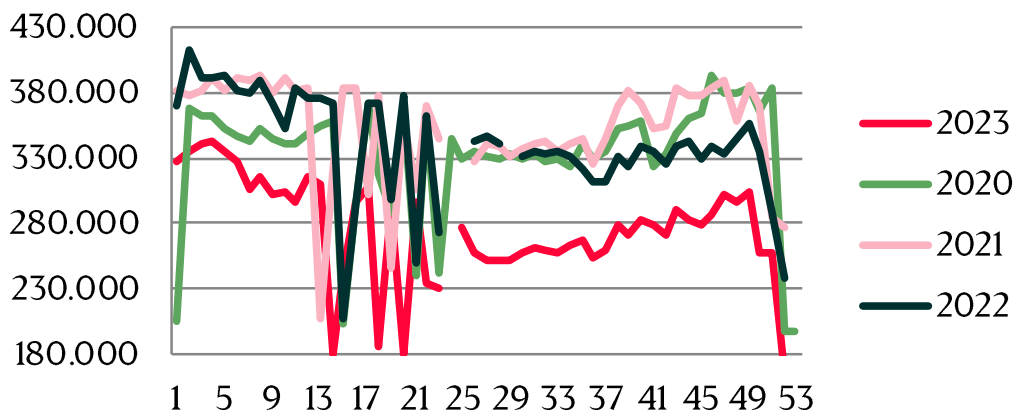

Best regards,
Danish Crown

Average weight, Danish Crown (dressed) kg

Week	2024	2023	Week	2023	2023
1	93,7	88,4	27	89,1	88,1
2	94,6	88,5	28	88,5	88,3
3	94,6	87,9	29	88,1	88,4
4	94,2	87,5	30	87,9	88,8
5	93,8	87,3	31	87,7	88,8
6	93,4	86,8	32	87,3	89
7	93,3	86,6	33	87,4	
8	93,1	86,6	34	88	88,8
9	92,6	86,2	35	88,5	88,9
10	93,79	86,2	36	88,8	88,8
11	93,63	85,7	37	89,2	88,9
12	93,08	85,4	38	89,5	88,6
13	93,84	85	39		88,2
14	94,44	85,2	40	89,7	88,5
15	93,95	88,4	41	89,3	88,5
16	93,42	88,5	42	90,1	88,8
17	93,98	87,4	43	90,1	89,2
18	94,48	87,6	44	90,3	89,5
19	90,4	87,5	45	90,3	90
20	91,3	87	46	90,3	90,6
21	91,5	88	47	89,8	90,3
22	90,9	88,1	48	89,3	90,1
23	90,5	88,3	49	88,5	89,9
24	90,6	88	50	87,7	89,6
25	90	87,7	51	87	89,2
26	89,8	87,5	52	89,5	91
			53		
			Average (week)		

Best regards,
Danish Crown

Total killings Denmark (98 % of all slaughtering)

Week	2024	2023	Week	2023
1	190.726	327.208	27	265.199
2	288.225	334.785	28	259.342
3	282.375	339.861	29	246.278
4	294.376	342.823	30	249.712
5	283.701	335.876	31	261.291
6	292.423	326.686	32	262.088
7		306.676	33	247.247
8	299.543	315.066	34	243.378
9	306.040	301192	35	242.793
10	302.617	304.322	36	224.204
11	299.458	295.416	37	248.753
12	307.993	315.105	38	
13	308.313	309.608	39	264.046
14	254.331	178.632	40	
15	305.662	242.033	41	258.946
16	304.627	296.528	42	291.284
17	304.357	307.310	43	290.073
18	242539	185.636	44	270.566
19	194.060	291.673	45	302.726
20	305.985	179.053	46	296.872
21	244.605	295.803	47	314.230
22	288.373	233.718	48	277.888
23	227.691	229.817	49	324.504
24			50	
25		276.329	51	
26	259.800	256.539	52	
			53	
			Average (week)	
			Total (year)	