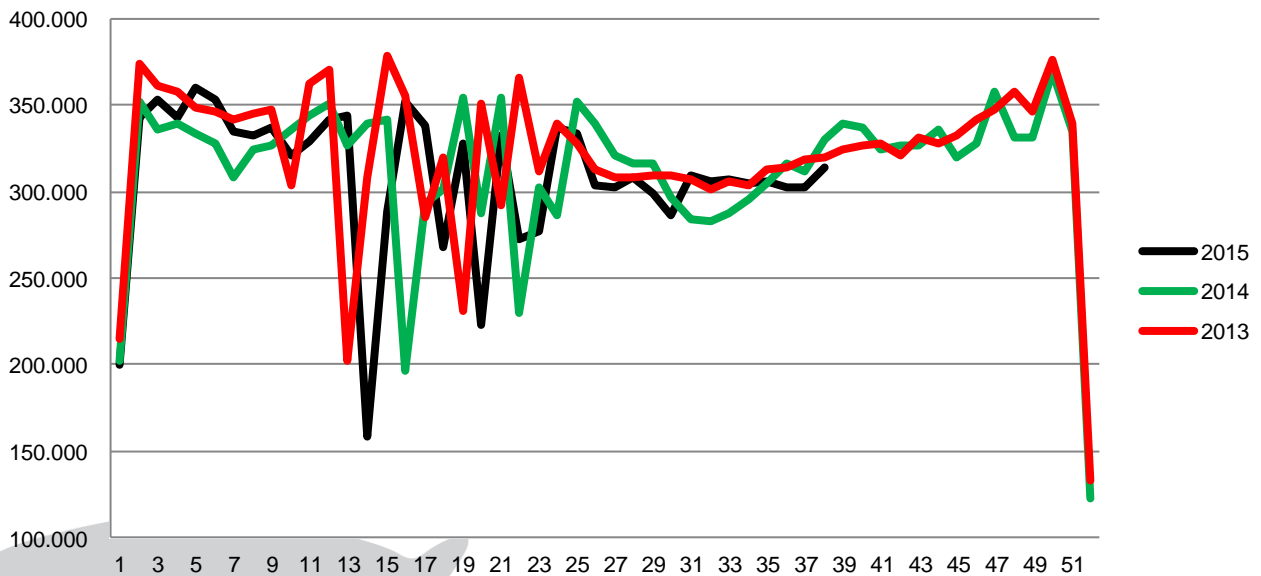

Week	2015	2014	2013
27	302.900	320.700	309.000
28	308.700	316.700	308.200
29	299.700	316.400	309.800
30	286.400	296.500	309.800
31	309.400	284.100	307.700
32	305.700	283.000	301.500
33	307.800	287.100	305.700
34	305.000	295.600	304.200
35	305.800	304.400	312.600
36	302.200	316.000	314.100
37	302.500	312.000	318.400
38	314.100	330.400	320.300
39		339.900	324.500
40		337.800	326.400
41		324.300	327.600
42		326.800	321.200
43		326.400	331.000
44		336.300	328.600
45		319.600	333.200
46		328.500	341.700
47		357.700	347.300
48		331.600	358.400
49		331.400	346.600
50		369.900	376.400
51		334.800	339.500
52		123.000	133.000
Average (week)	309.445	314.263	321.438
Total (year)		16.341.700	16.714.800
Change (week)	-1,53%	-2,23%	-1,45%

Best regards
Danish Crown