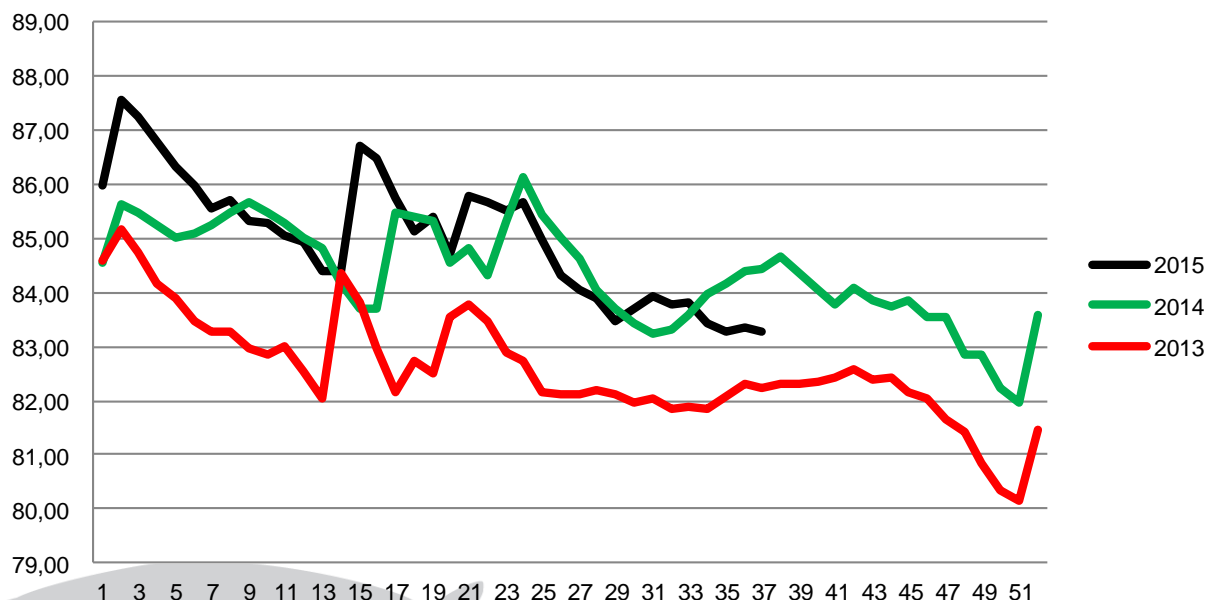

Average weight (dressed) kg

Week	2015	2014	2013
1	85,98	84,55	84,57
2	87,57	85,63	85,16
3	87,26	85,49	84,76
4	86,79	85,26	84,16
5	86,31	85,03	83,89
6	85,96	85,08	83,47
7	85,55	85,25	83,29
8	85,69	85,46	83,29
9	85,32	85,68	82,95
10	85,29	85,48	82,84
11	85,05	85,27	82,99
12	84,94	85,02	82,53
13	84,41	84,80	82,05
14	84,41	84,18	84,34
15	86,72	83,71	83,81
16	86,49	83,70	82,96
17	85,73	85,47	82,17
18	85,13	85,38	82,73
19	85,39	85,31	82,50
20	84,72	84,56	83,54
21	85,77	84,80	83,76
22	85,68	84,31	83,46
23	85,51	85,33	82,88
24	85,66	86,12	82,75
25	84,98	85,45	82,16
26	84,30	85,00	82,13

Week	2015	2014	2013
27	84,04	84,64	82,10
28	83,89	84,03	82,19
29	83,47	83,69	82,10
30	83,71	83,43	81,97
31	83,94	83,22	82,03
32	83,77	83,33	81,84
33	83,80	83,57	81,90
34	83,44	83,97	81,85
35	83,29	84,18	82,06
36	83,34	84,41	82,30
37	83,26	84,45	82,23
38		84,65	82,32
39		84,37	82,32
40		84,03	82,36
41		83,78	82,42
42		84,10	82,57
43		83,85	82,40
44		83,74	82,44
45		83,84	82,17
46		83,54	82,04
47		83,54	81,65
48		82,85	81,41
49		82,86	80,83
50		82,22	80,35
51		81,97	80,16
52		83,59	81,46
Average (week)	85,04	84,37	82,59
Change (week)	0,80%	2,16%	0,95%

Best regards
Danish Crown