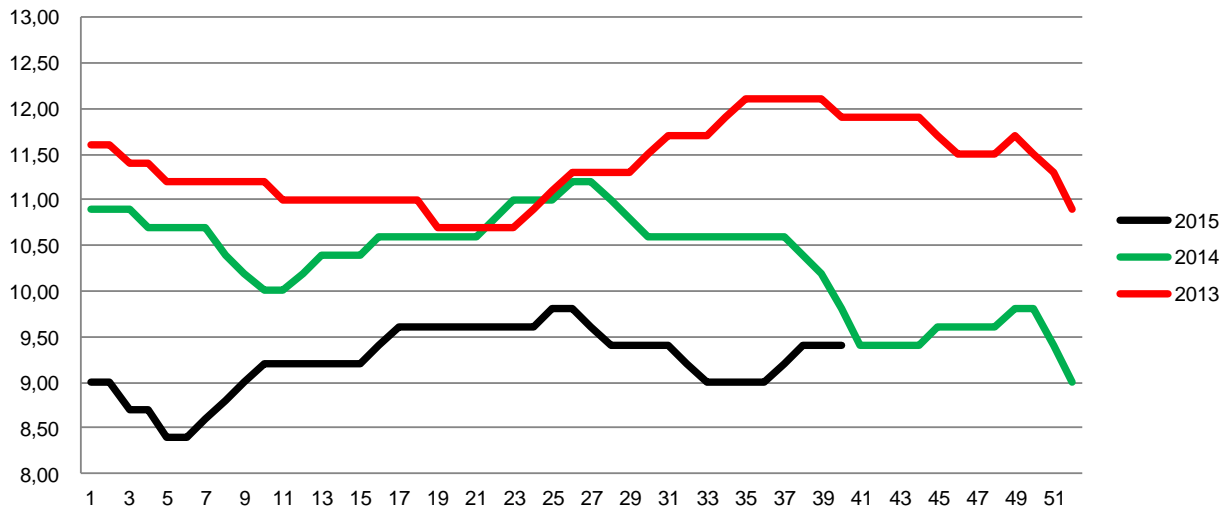

Weekly pig price - DC

Week	2015	2014	2013
1	9,00	10,90	11,60
2	9,00	10,90	11,60
3	8,70	10,90	11,40
4	8,70	10,70	11,40
5	8,40	10,70	11,20
6	8,40	10,70	11,20
7	8,60	10,70	11,20
8	8,80	10,40	11,20
9	9,00	10,20	11,20
10	9,20	10,00	11,20
11	9,20	10,00	11,00
12	9,20	10,20	11,00
13	9,20	10,40	11,00
14	9,20	10,40	11,00
15	9,20	10,40	11,00
16	9,40	10,60	11,00
17	9,60	10,60	11,00
18	9,60	10,60	11,00
19	9,60	10,60	10,70
20	9,60	10,60	10,70
21	9,60	10,60	10,70
22	9,60	10,80	10,70
23	9,60	11,00	10,70
24	9,60	11,00	10,90
25	9,80	11,00	11,10
26	9,80	11,20	11,30

Week	2015	2014	2013
27	9,60	11,20	11,30
28	9,40	11,00	11,30
29	9,40	10,80	11,30
30	9,40	10,60	11,50
31	9,40	10,60	11,70
32	9,20	10,60	11,70
33	9,00	10,60	11,70
34	9,00	10,60	11,90
35	9,00	10,60	12,10
36	9,00	10,60	12,10
37	9,20	10,60	12,10
38	9,40	10,40	12,10
39	9,40	10,20	12,10
40	9,40	9,80	11,90
41		9,40	11,90
42		9,40	11,90
43		9,40	11,90
44		9,40	11,90
45		9,60	11,70
46		9,60	11,50
47		9,60	11,50
48		9,60	11,50
49		9,80	11,70
50		9,80	11,50
51		9,40	11,30
52		9,00	10,90
Average (week)	9,24	10,35	11,38

Best regards
Danish Crown