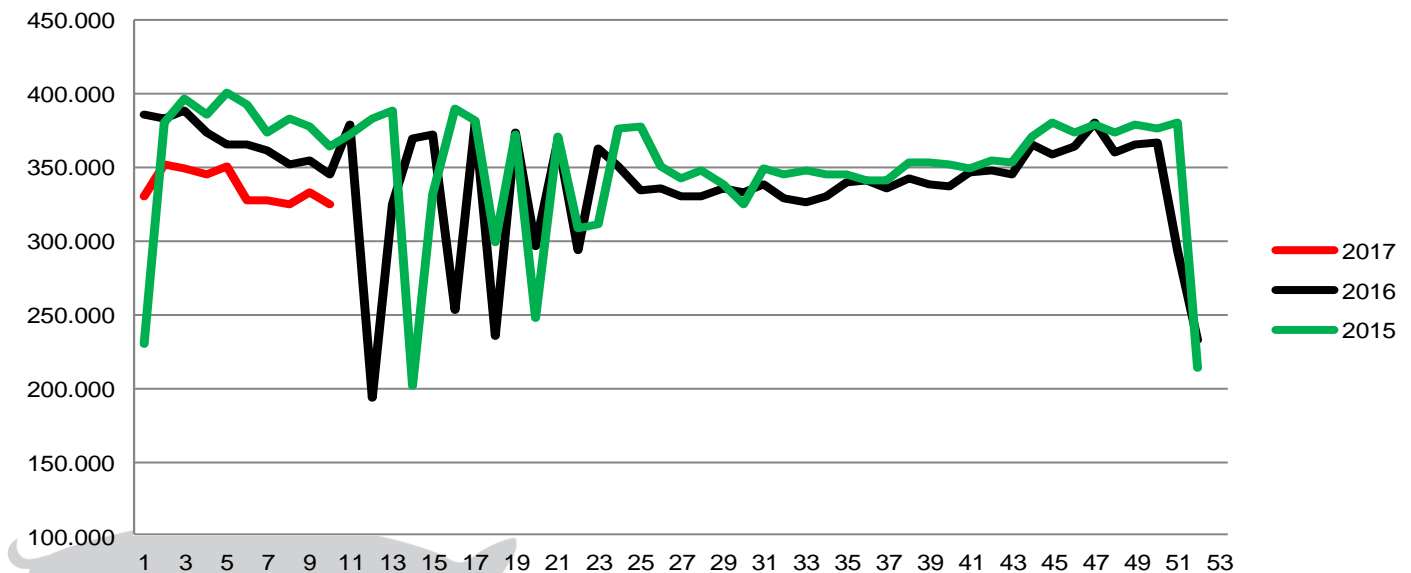

Total killings Denmark (98 % of all slaughtering's)

Week	2017	2016	2015
1	330.200	385.797	229.696
2	352.640	383.047	381.074
3	349.843	388.343	396.436
4	344.588	374.324	386.516
5	350.838	364.970	400.526
6	327.579	365.467	392.058
7	327.514	361.117	374.154
8	324.574	351.555	382.955
9	332.704	354.974	377.658
10	324.896	344.868	363.533
11		379.319	371.898
12		194.070	382.753
13		325.218	388.293
14		369.446	201.403
15		372.017	331.081
16		253.752	390.229
17		380.456	381.499
18		235.445	299.820
19		373.955	372.029
20		296.852	247.949
21		368.802	371.320
22		293.366	308.817
23		363.254	310.785
24		351.266	376.431
25		334.945	377.649
26		335.984	350.258

Week	2017	2016	2015
27		330.564	342.545
28		330.712	348.323
29		335.694	338.607
30		333.626	325.378
31		338.528	349.050
32		328.402	345.000
33		325.905	347.860
34		330.131	345.284
35		340.115	345.856
36		340.573	341.651
37		335.916	341.372
38		342.188	354.011
39		338.515	353.679
40		337.048	352.539
41		346.281	349.023
42		347.449	355.194
43		345.552	353.428
44		365.479	370.453
45		358.377	381.122
46		364.027	374.076
47		380.387	379.225
48		360.391	373.294
49		365.537	378.861
50		367.202	376.079
51		293.806	380.302
52		232.600	214.345
53			214.290
Average (week)	336.538	340.723	348.635
Total (year)	3.365.376	17.717.614	18.263.377

Best regards
Danish Crown