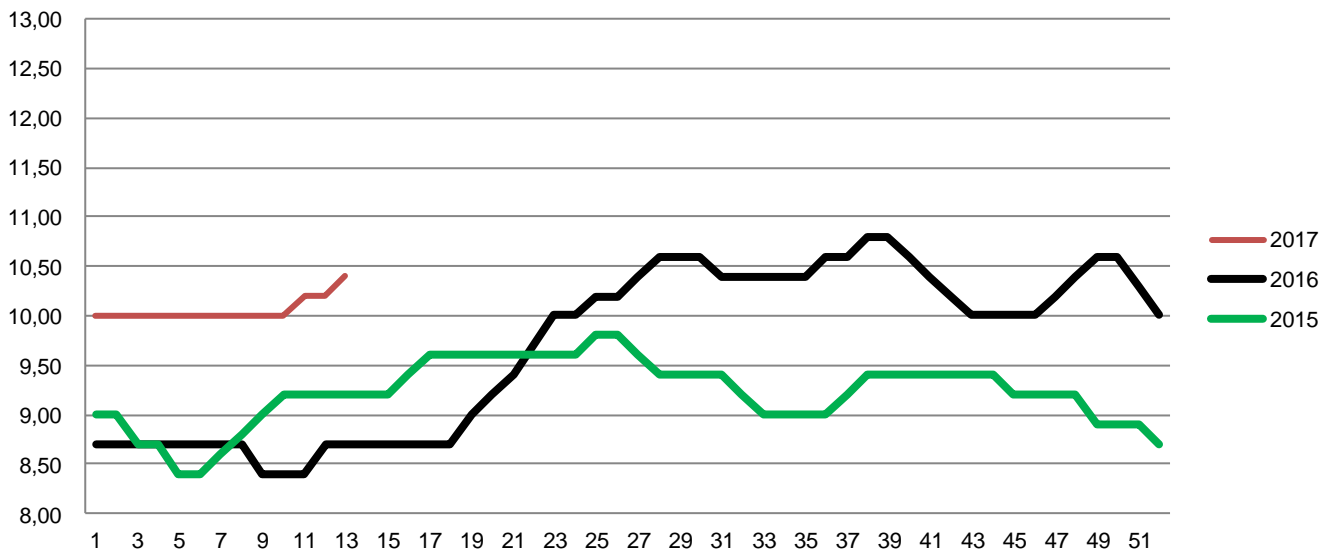

Live hog prices dressed weight

Weight interval	DKK / Kg	
	27.03.2017 – 02.04.2017	20.03.2017 – 26.03.2017
	(Week 13)	(Week 12)
50,0 - 59,9 Kg	6,40 - 7,40	6,20 - 7,20
60,0 - 73,9 Kg	8,90 - 10,25	8,70 - 10,05
74,0 - 95,9 Kg	10,40	10,20
96,0 - 96,9 Kg	10,20	10,00
97,0 - 97,9 Kg	9,80	9,60
98,0 - 98,9 Kg	9,50	9,30
99,0 - 99,9 Kg	9,20	9,00
100,0 - 109,9 Kg	7,90	7,70

Statistics	DKK / Kg	
	Week 11, 2017	Week 11, 2016
Killings - Danish Crown	252.600	289.259
Hereof sows	5.157	6.239
Average weight	86,40	84,19
Weight interval 50,0 -	4,40%	4,08%
Weight interval 70,0 -	91,04%	90,22%
Weight interval 92,0 -	4,56%	5,70%
Average meat contents	60,62	60,73
Per kg / dressed (DKK)	10,25	8,48
Per hog / dressed (DKK)	886	714

Best regards
Danish Crown

Weekly pig price – Danish Crown

Week	2017	2016	2015
1	10,00	8,70	9,00
2	10,00	8,70	9,00
3	10,00	8,70	8,70
4	10,00	8,70	8,70
5	10,00	8,70	8,40
6	10,00	8,70	8,40
7	10,00	8,70	8,60
8	10,00	8,70	8,80
9	10,00	8,40	9,00
10	10,00	8,40	9,20
11	10,20	8,40	9,20
12	10,20	8,70	9,20
13	10,40	8,70	9,20
14		8,70	9,20
15		8,70	9,20
16		8,70	9,40
17		8,70	9,60
18		8,70	9,60
19		9,00	9,60
20		9,20	9,60
21		9,40	9,60
22		9,70	9,60
23		10,00	9,60
24		10,00	9,60
25		10,20	9,80
26		10,20	9,80

Best regards
Danish Crown

Average weight, Danish Crown (dressed) kg

Week	2017	2016	2015
1	86,39	85,81	85,98
2	86,78	85,84	87,57
3	86,55	85,32	87,26
4	86,44	84,90	86,79
5	86,39	84,80	86,31
6	86,29	84,83	85,96
7	86,36	84,61	85,55
8	86,51	84,46	85,69
9	86,65	84,41	85,32
10	86,39	84,34	85,29
11	86,40	84,19	85,05
12		84,13	84,94
13		86,75	84,41
14		86,38	84,41
15		85,77	86,72
16		85,28	86,49
17		86,26	85,73
18		85,69	85,13
19		86,76	85,39
20		86,44	84,72
21		86,27	85,77
22		86,16	85,68
23		86,03	85,51
24		85,49	85,66
25		84,85	84,98
26		84,54	84,30