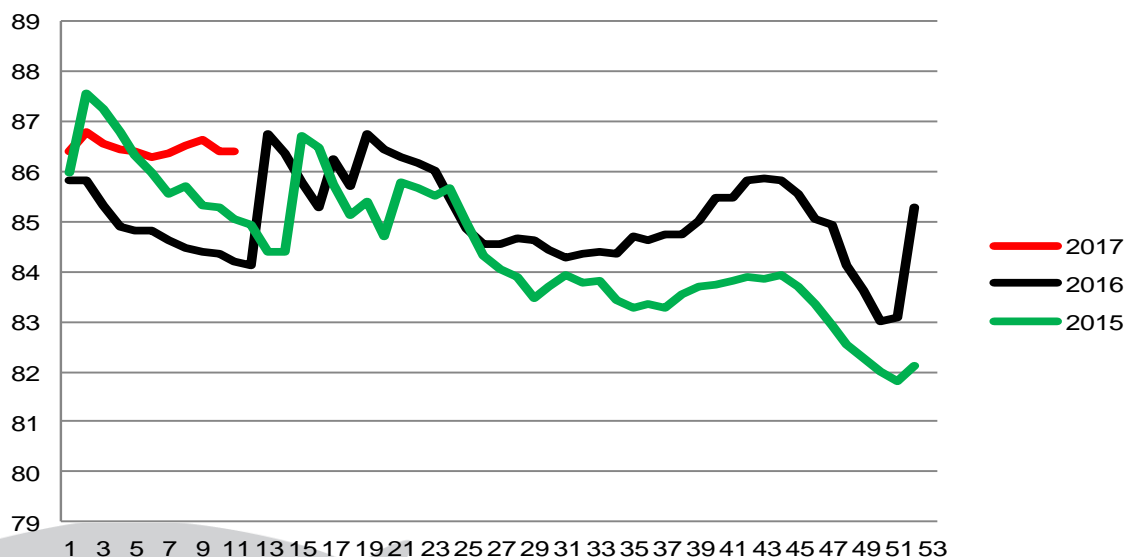

Average weight, Danish Crown (dressed) kg

Week	2017	2016	2015
1	86,39	85,81	85,98
2	86,78	85,84	87,57
3	86,55	85,32	87,26
4	86,44	84,90	86,79
5	86,39	84,80	86,31
6	86,29	84,83	85,96
7	86,36	84,61	85,55
8	86,51	84,46	85,69
9	86,65	84,41	85,32
10	86,39	84,34	85,29
11	86,40	84,19	85,05
12		84,13	84,94
13		86,75	84,41
14		86,38	84,41
15		85,77	86,72
16		85,28	86,49
17		86,26	85,73
18		85,69	85,13
19		86,76	85,39
20		86,44	84,72
21		86,27	85,77
22		86,16	85,68
23		86,03	85,51
24		85,49	85,66
25		84,85	84,98
26		84,54	84,30

Week	2017	2016	2015
27		84,53	84,04
28		84,65	83,89
29		84,63	83,47
30		84,43	83,71
31		84,27	83,94
32		84,36	83,77
33		84,41	83,80
34		84,37	83,44
35		84,69	83,29
36		84,62	83,34
37		84,74	83,26
38		84,75	83,53
39		85,00	83,69
40		85,47	83,74
41		85,49	83,82
42		85,81	83,89
43		85,85	83,84
44		85,83	83,92
45		85,54	83,71
46		85,05	83,35
47		84,92	82,93
48		84,12	82,54
49		83,64	82,27
50		83,00	82,00
51		83,07	81,81
52		85,30	82,13
53			84,43
Average (week)	86,47	85,05	84,49

Best regards
Danish Crown