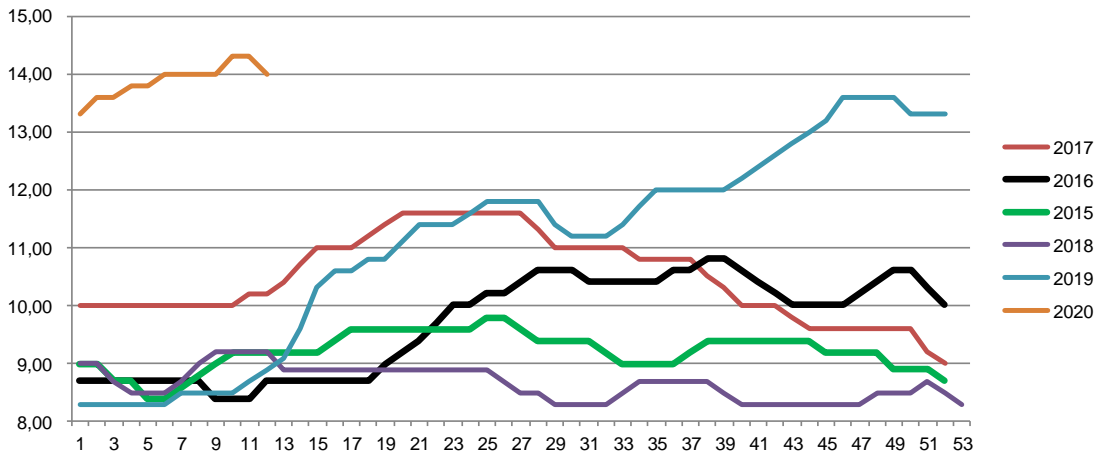

Live hog prices dressed weight

Weight interval	DKK / Kg	
	16.03.2020 - 22.03.2020 (Week 12)	09.03.2020 - 15.03.2020 (Week 11)
50,0-52,9	10,00	10,30
53,0-57,9	11,00	11,30
58,0-59,9	12,00-12,25	12,30-12,55
60,0-67,9	12,50-13,85	12,80-14,15
68,0-95,9	14,00	14,30
96,0-96,9	13,75	14,05
97,0-97,9	13,30	13,60
98,0-98,9	12,85	13,15
99,0-99,9	12,20	12,50
100,0-100,9	12,10	12,40
101,0-101,9	12,00	12,30
102,0-102,9	12,00	12,30
103,0-109,9	11,50	11,80

Statistics	Week 10, 2020	
	Week 10, 2020	Week 10, 2019
Killings - Danish Crown	241.135	243.174
Hereof sows	4.291	4.490
Average weight (dressed) kg.	88,53	85,63
Weight interval 50,0 - 69,9 Kg	1,58%	3,24%
Weight interval 70,0 - 97,9 Kg	92,22%	91,62%
Weight interval 98,0 - 109,9 Kg	6,20%	5,14%
Average meat contents	61,49	61,37
Per kg / dressed (DKK)	14,52	8,83
Per hog / dressed (DKK)	1.285	756

Best regards
Danish Crown

Weekly pig price – Danish Crown

Week	2020	2019
1	13,30	8,30
2	13,60	8,30
3	13,60	8,30
4	13,80	8,30
5	13,80	8,30
6	14,00	8,30
7	14,00	8,50
8	14,00	8,50
9	14,00	8,50
10	14,30	8,50
11	14,30	8,70
12	14,00	8,90
13		9,10
14		9,60
15		10,30
16		10,60
17		10,60
18		10,80
19		10,80
20		11,10
21		11,40
22		11,40
23		11,40
24		11,60
25		11,80
26		11,80

Best regards
Danish Crown

Average weight, Danish Crown (dressed) kg

Week	2020	2019
1	91,72	86,31
2	92,53	87,17
3	92,18	86,90
4	91,54	86,14
5	91,01	85,87
6	90,49	85,64
7	90,28	85,26
8	89,66	85,53
9	89,07	85,54
10	88,53	85,63
11		85,84
12		85,86
13		85,62
14		85,01
15		84,11
16		84,01
17		86,28
18		86,54
19		84,11
20		85,97
21		86,07
22		85,80
23		87,99
24		89,18
25		88,98
26		88,40