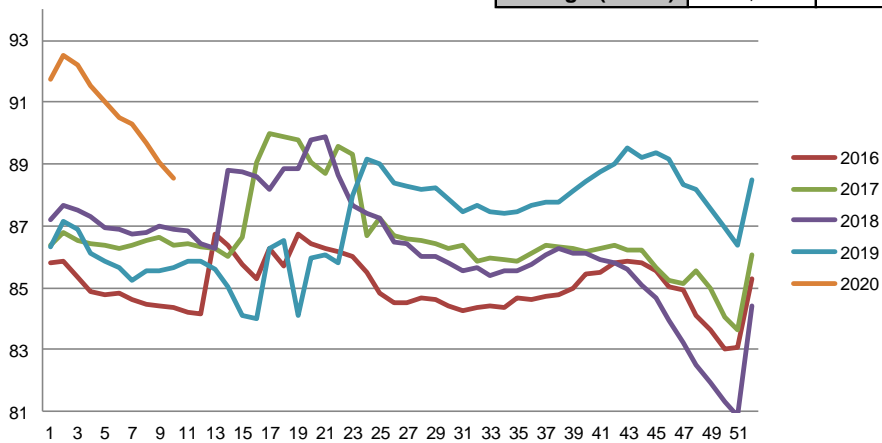

Best regards
Danish Crown

Weekly pig price – Danish Crown

Week	2020	2019
1	13,30	8,30
2	13,60	8,30
3	13,60	8,30
4	13,80	8,30
5	13,80	8,30
6	14,00	8,30
7	14,00	8,50
8	14,00	8,50
9	14,00	8,50
10	14,30	8,50
11	14,30	8,70
12	14,00	8,90
13		9,10
14		9,60
15		10,30
16		10,60
17		10,60
18		10,80
19		10,80
20		11,10
21		11,40
22		11,40
23		11,40
24		11,60
25		11,80
26		11,80

Week	2020	2019
27		11,80
28		11,80
29		11,40
30		11,20
31		11,20
32		11,20
33		11,40
34		11,70
35		12,00
36		12,00
37		12,00
38		12,00
39		12,00
40		12,20
41		12,40
42		12,60
43		12,80
44		13,00
45		13,20
46		13,60
47		13,60
48		13,60
49		13,60
50		13,30
51		13,30
52		13,30
Average (week)	13,89	11,08

Best regards
Danish Crown

Average weight, Danish Crown (dressed) kg

Week	2020	2019
1	91,72	86,31
2	92,53	87,17
3	92,18	86,90
4	91,54	86,14
5	91,01	85,87
6	90,49	85,64
7	90,28	85,26
8	89,66	85,53
9	89,07	85,54
10	88,53	85,63
11		85,84
12		85,86
13		85,62
14		85,01
15		84,11
16		84,01
17		86,28
18		86,54
19		84,11
20		85,97
21		86,07
22		85,80
23		87,99
24		89,18
25		88,98
26		88,40

Week	2020	2019
27		88,29
28		88,18
29		88,22
30		87,85
31		87,45
32		87,68
33		87,46
34		87,42
35		87,45
36		87,65
37		87,75
38		87,79
39		88,15
40		88,42
41		88,73
42		89,01
43		89,53
44		89,20
45		89,38
46		89,18
47		88,34
48		88,20
49		87,54
50		86,95
51		86,38
52		88,49
Average (week)	90,70	87,12